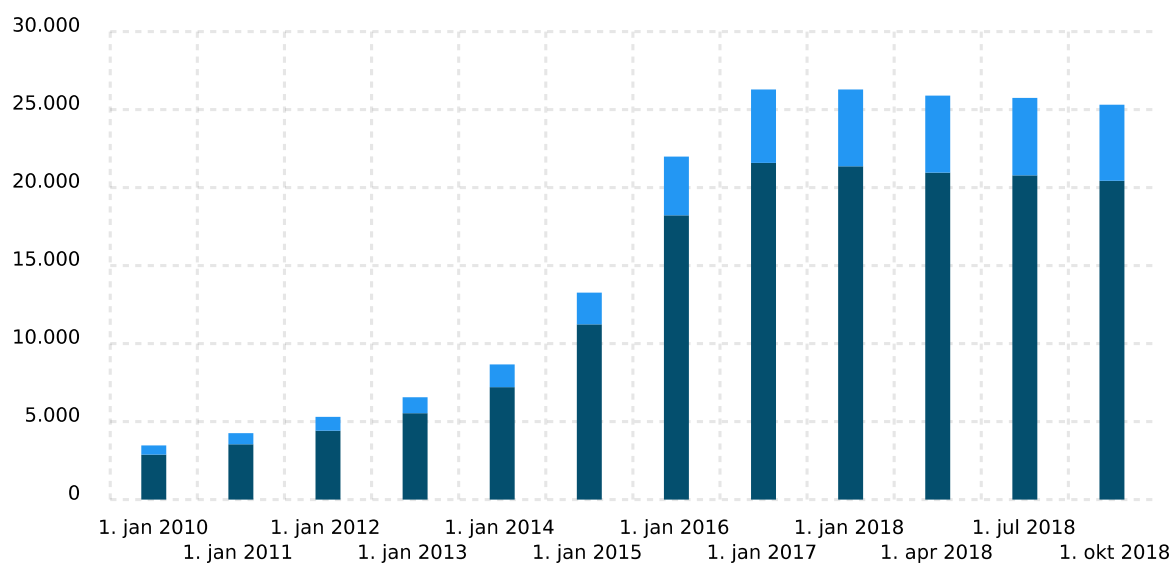

18-64-årige flygtninge og familiesammenførte til flygtninge, der hører til bruttomålgruppen for integrationsprogrammet, fordelt på opholdsgrundlag, 1. januar 2010 - 1. oktober 2018, antal

- Flygtninge
- Familiesammenførte til flygtninge