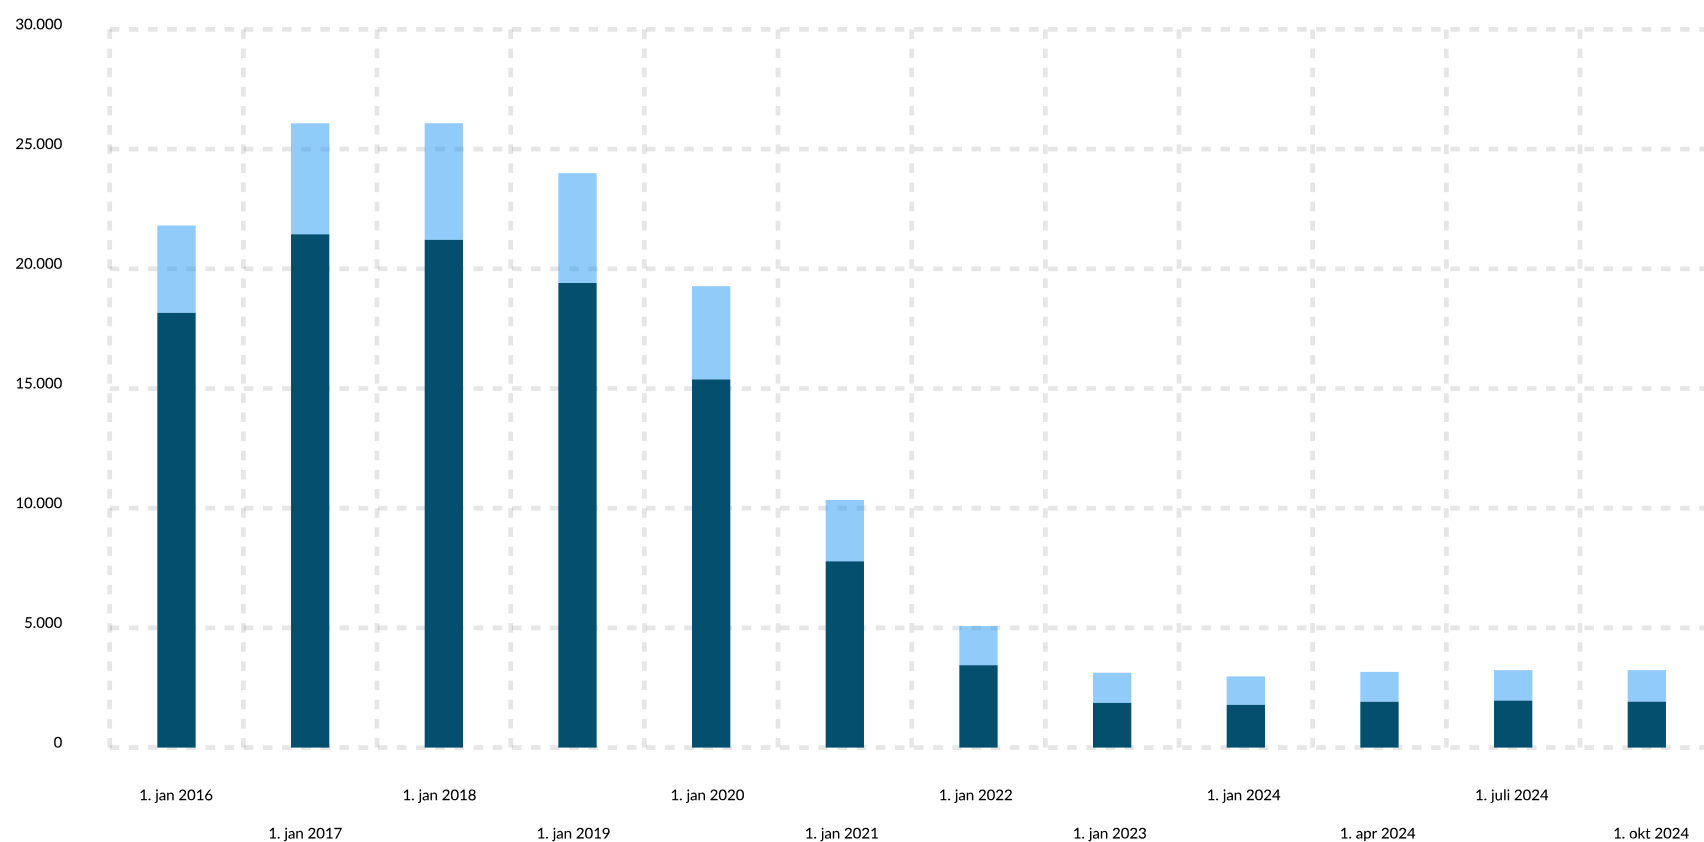

18-64-årige flygtninge og familiesammenførte til flygtninge, der hører til bruttomålgruppen for program under integrationsloven, fordelt på opholdsgrundlag, 1. januar 2016 - 1. oktober 2024, antal

- Flygtninge
- Familiesammenførte til flygtninge