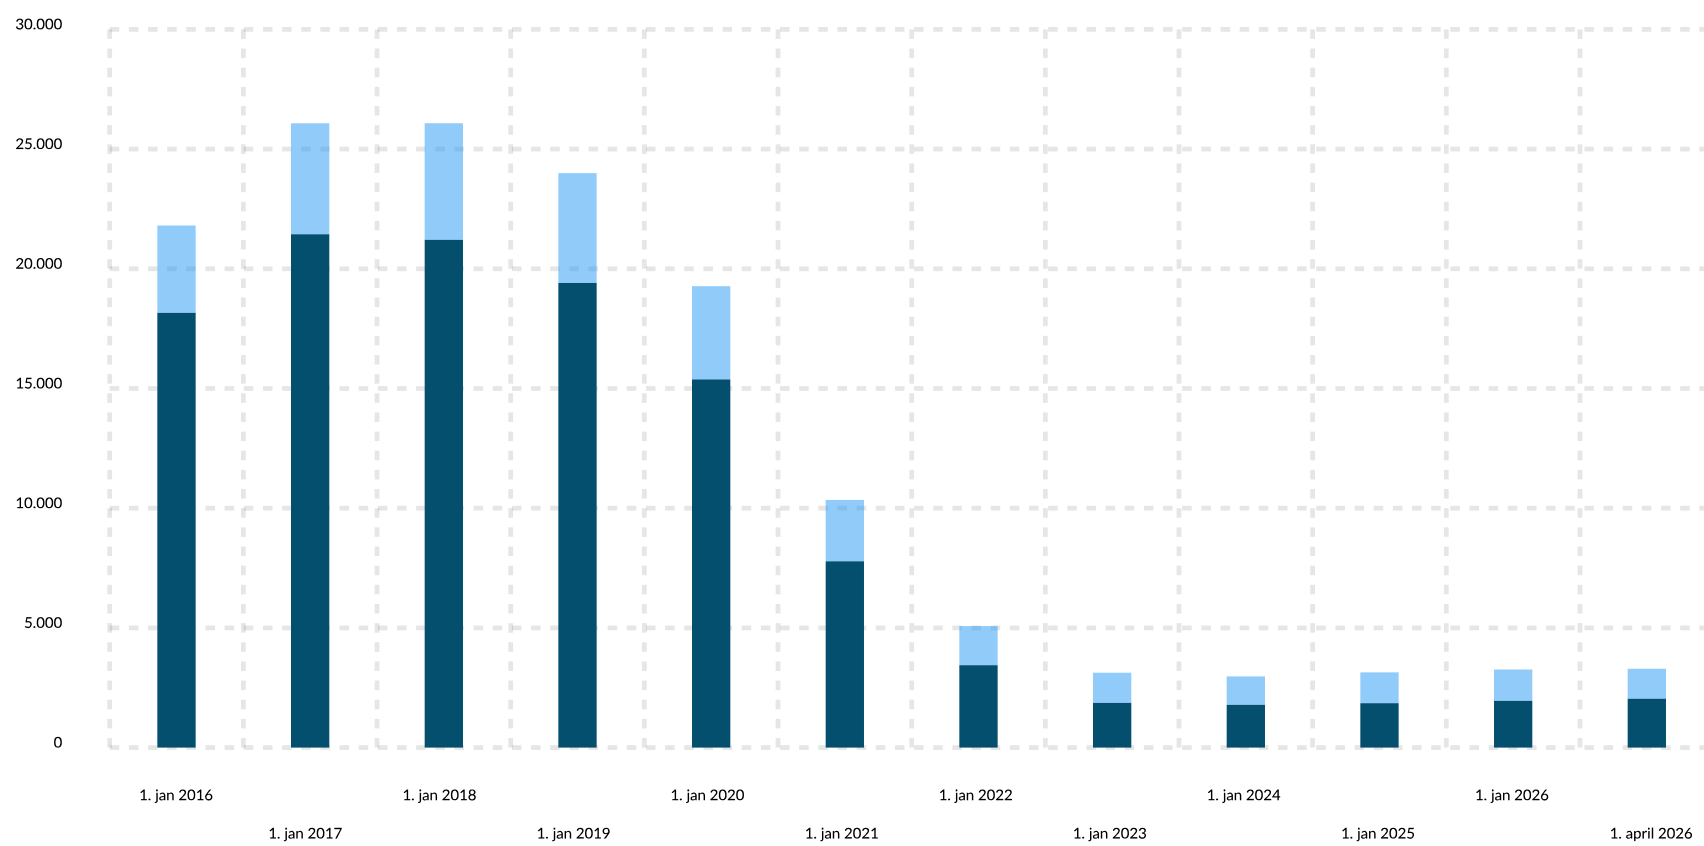

18-64-årige flygtninge og familiesammenførte til flygtninge, der hører til bruttomålgruppen for program under integrationsloven, fordelt på opholdsgrundlag, 1. januar 2016 - 1. april 2026, antal

- Flygtninge
- Familiesammenførte til flygtninge