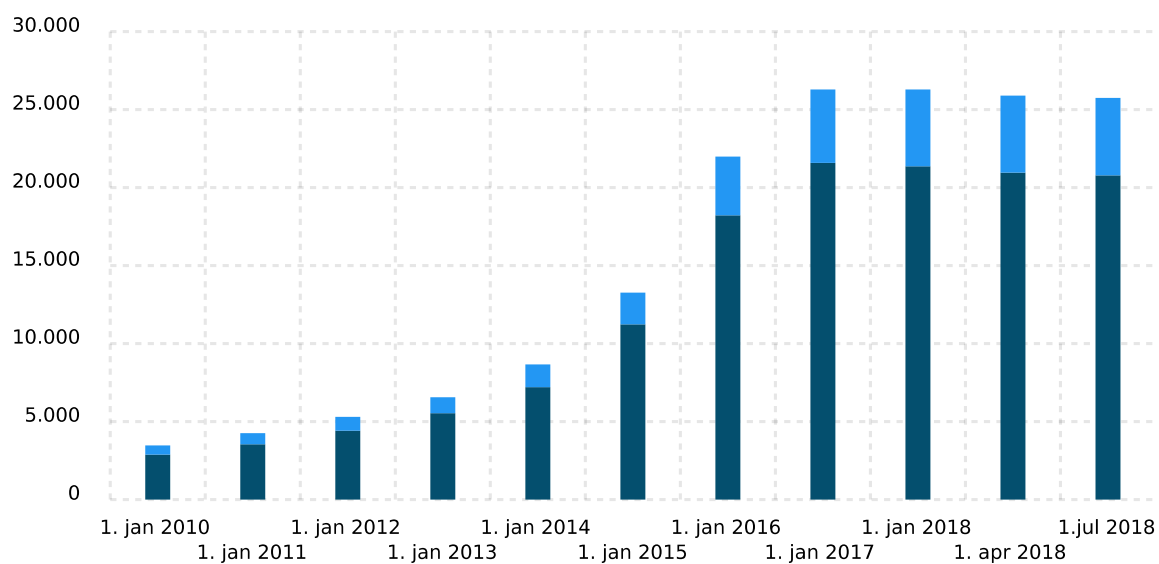

18-64-årige flygtninge og familiesammenførte til flygtninge omfattet af integrationsprogrammet, fordelt på opholdsgrundlag, 1. januar 2010 - 1. juli 2018, antal

- Flygtninge
- Familiesammenførte til flygtninge