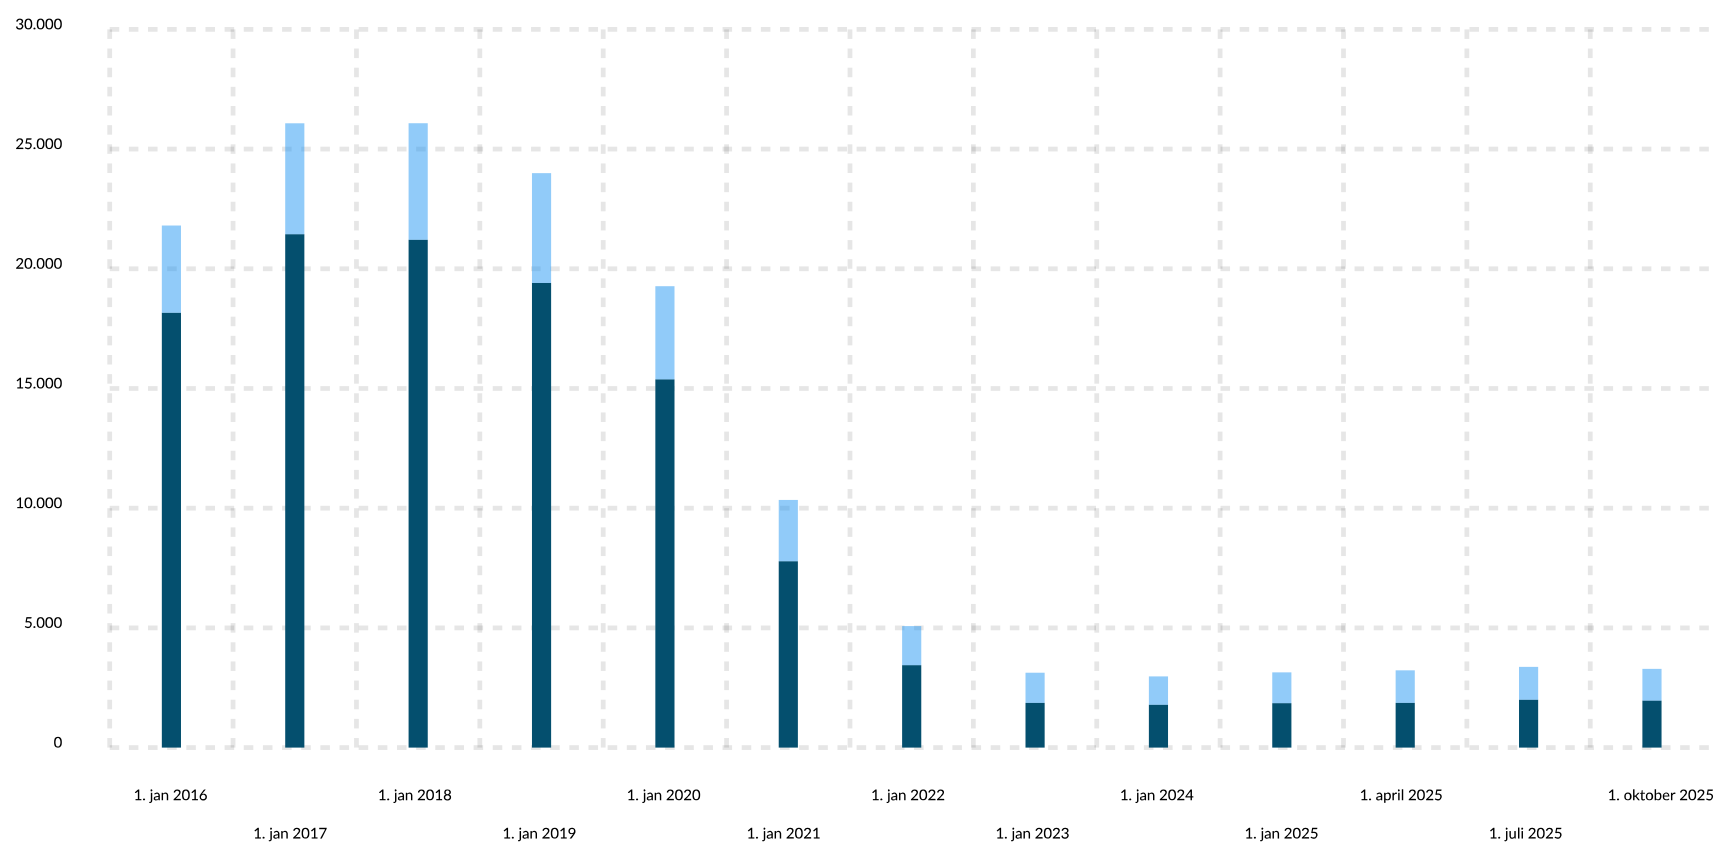

18-64-årige flygtninge og familiesammenførte til flygtninge, der hører til bruttomålgruppen for program under integrationsloven, fordelt på opholdsgrundlag, 1. januar 2016 - 1. oktober 2025, antal

- Flygtninge
- Familiesammenførte til flygtninge