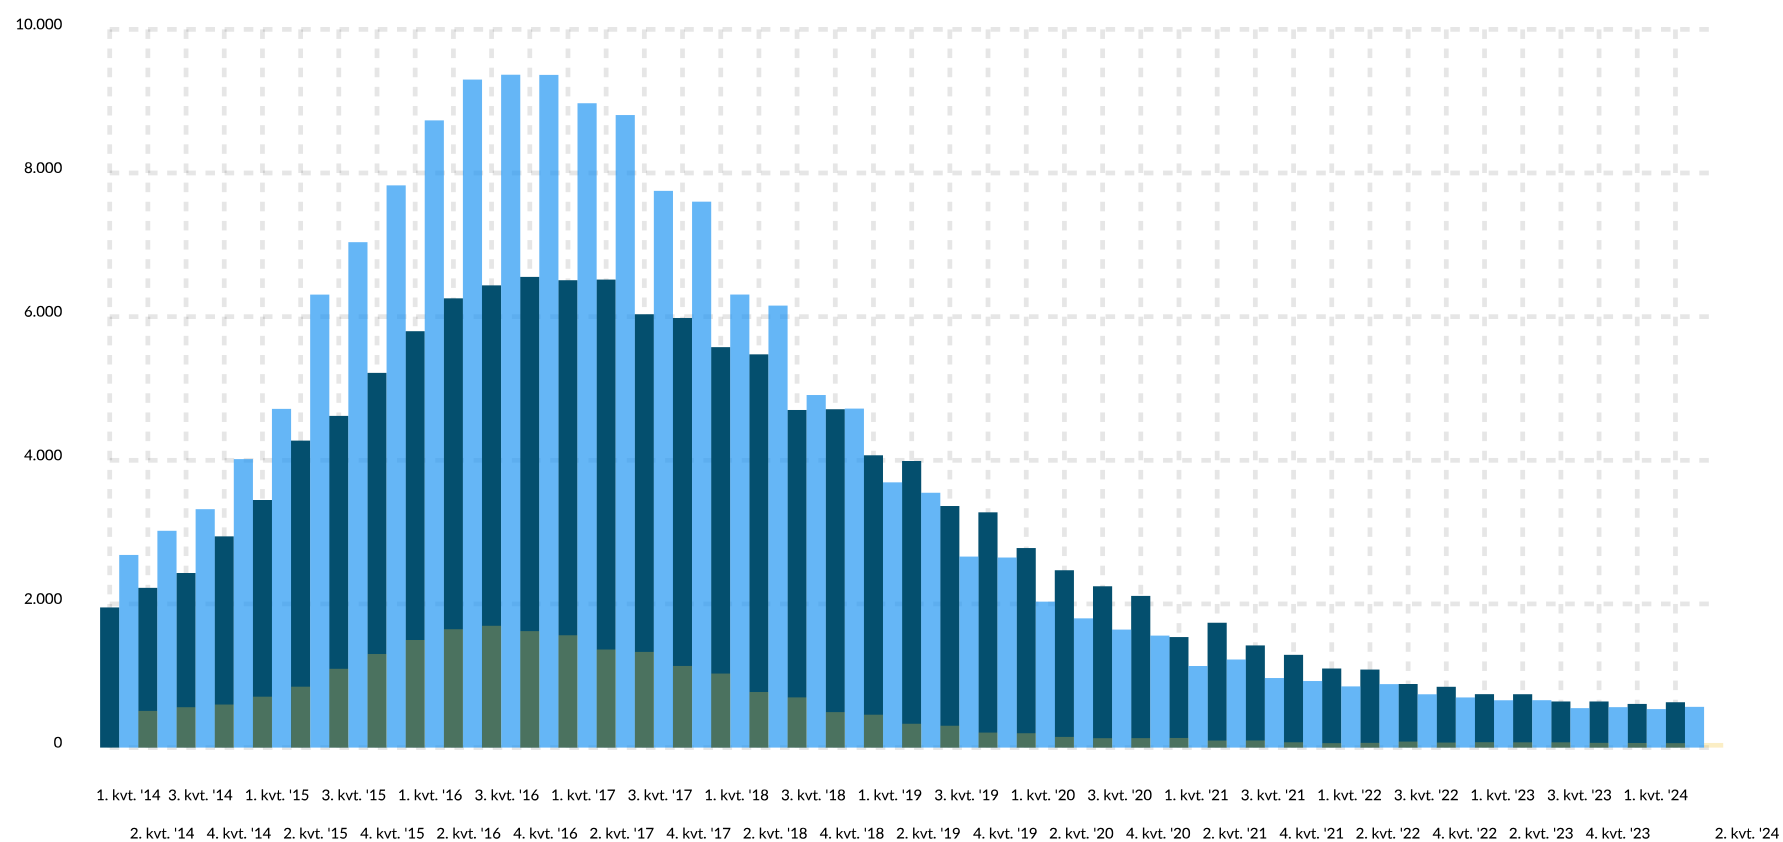

Antal deltagere i danskuddannelse blandt voksne omfattet af program under integrationsloven, som modtager ydelse, fordelt på de tre danskuddannelser, 1. kvartal 2014 - 2. kvartal 2024

- Danskuddannelse 1
- Danskuddannelse 2
- Danskuddannelse 3