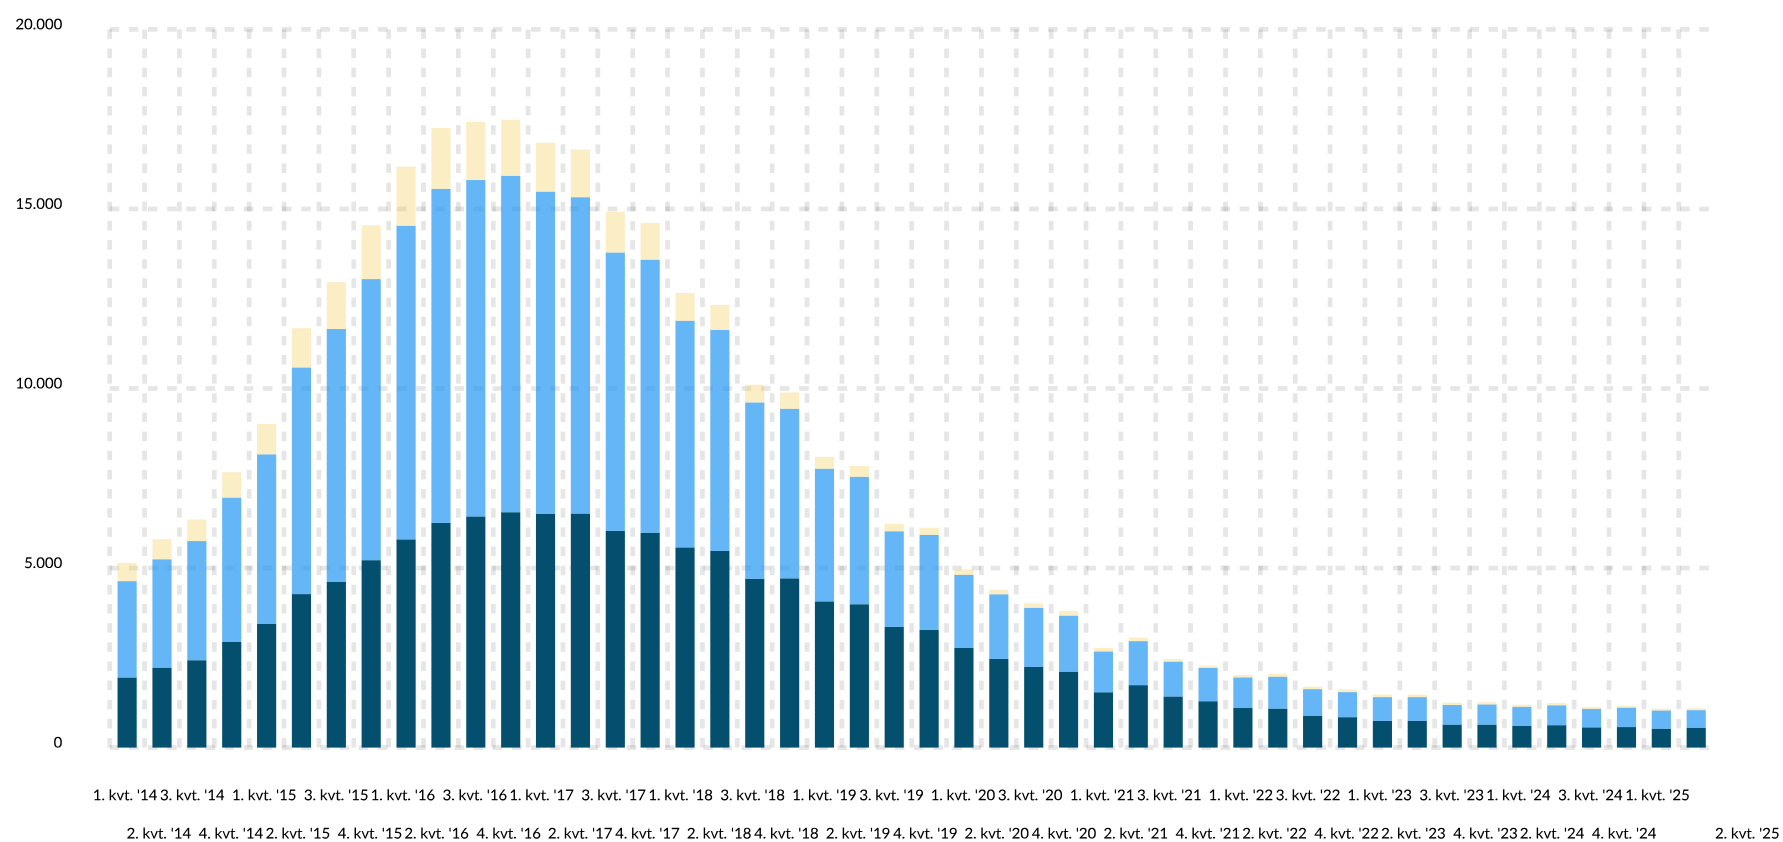

Antal deltagere i danskuddannelse blandt voksne omfattet af program under integrationsloven, som modtager ydelse, fordelt på de tre danskuddannelser, 1. kvartal 2014 - 2. kvartal 2025

- Danskuddannelse 1
- Danskuddannelse 2
- Danskuddannelse 3