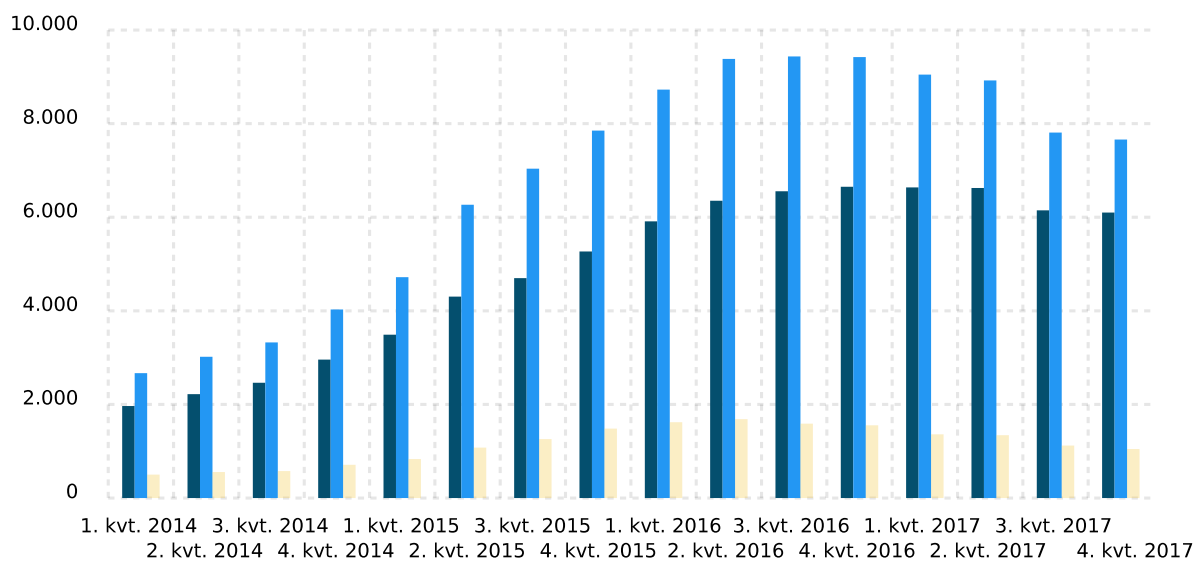

Antal deltagere i danskuddannelse blandt voksne flygtninge og familiesammenførte omfattet af integrationsprogrammet, som modtager ydelse, fordelt på de tre danskuddannelser, 1. kvartal 2014 - 4. kvartal 2017, antal

- Danskuddannelse 1
- Danskuddannelse 2
- Danskuddannelse 3

Rapport dannet d. 20/7-2018.