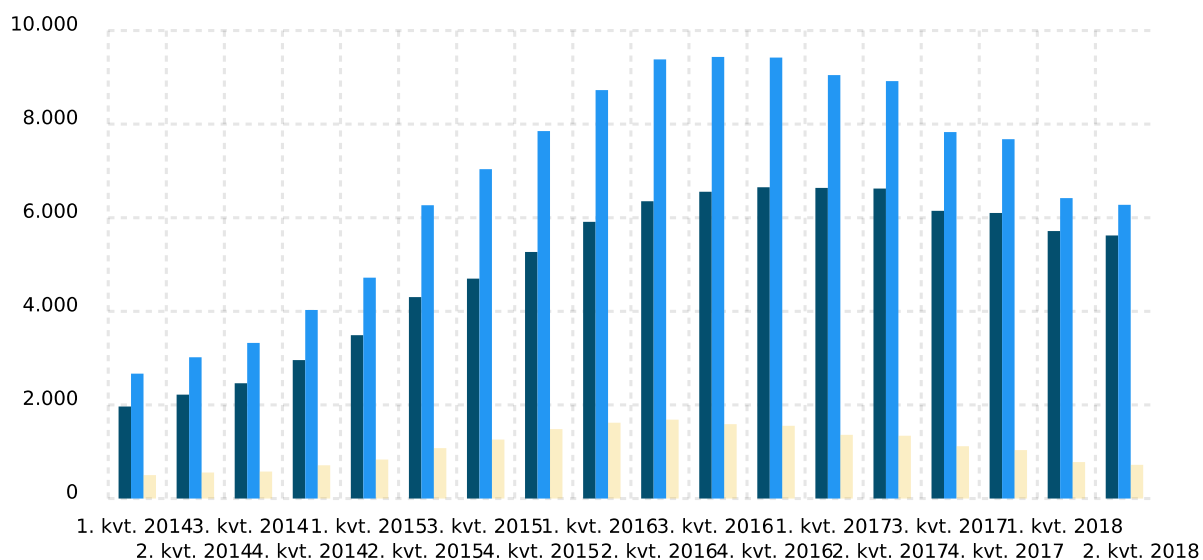

Antal deltagere i danskuddannelse blandt voksne flygtninge og familiesammenførte omfattet af integrationsprogrammet, som modtager ydelse, fordelt på de tre danskuddannelser, 1. kvartal 2014 - 2. kvartal 2018

- Danskuddannelse 1
- Danskuddannelse 2
- Danskuddannelse 3

Rapport dannet d. 19/10-2018.