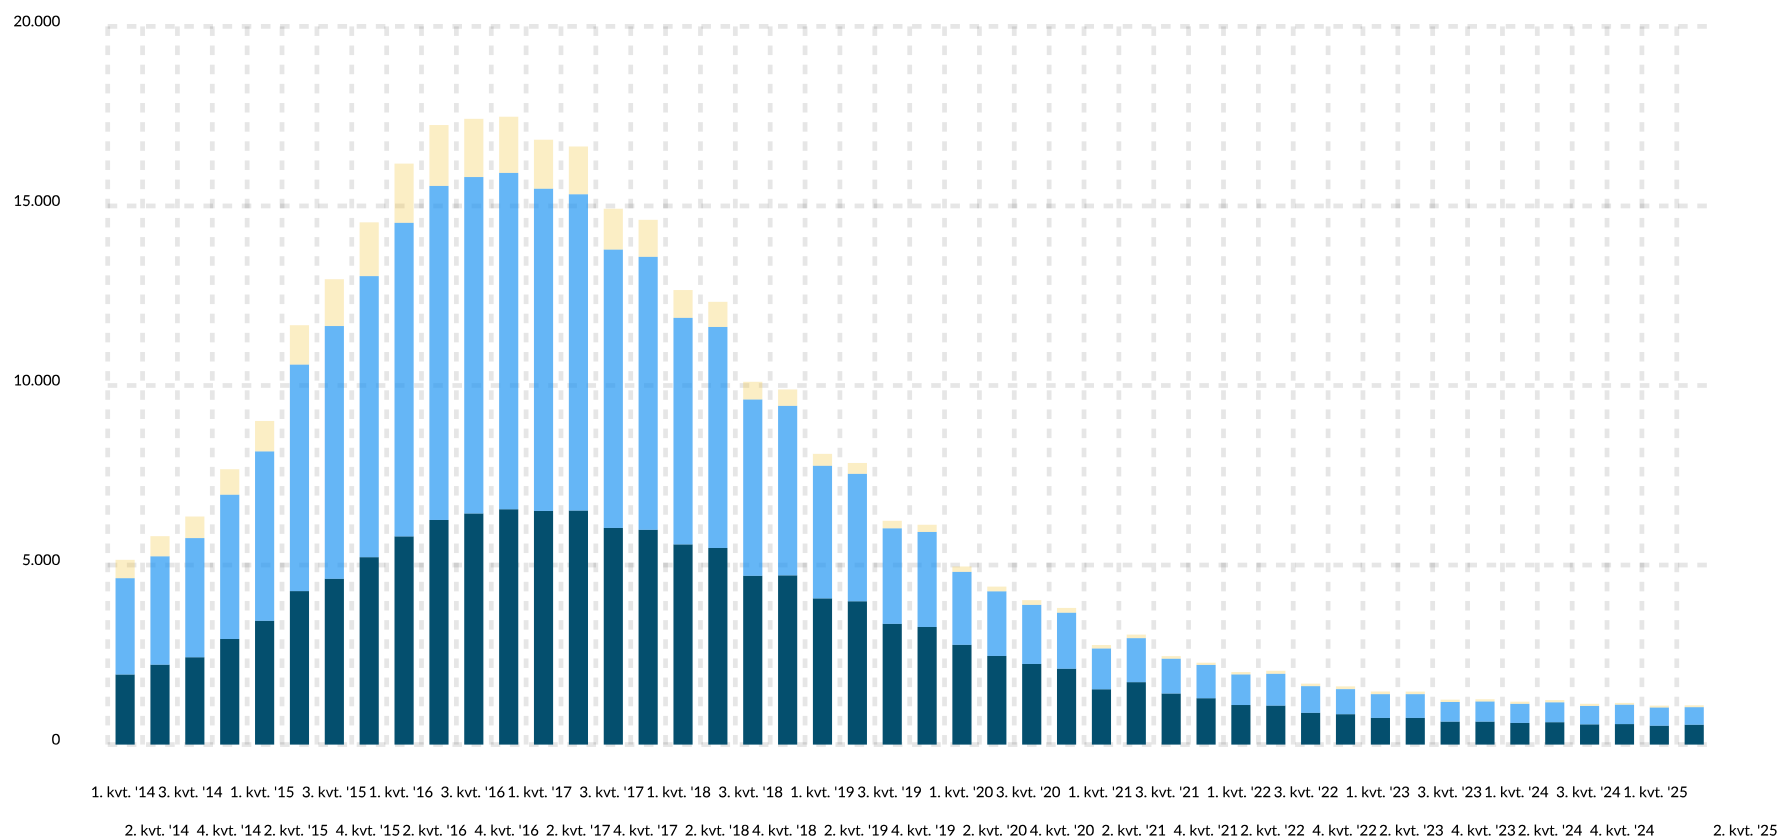

Antal deltagere i danskuddannelse blandt voksne omfattet af program under integrationsloven, som modtager ydelse, fordelt på de tre danskuddannelser, 1. kvartal 2014 - 2. kvartal 2025

- Danskuddannelse 1
- Danskuddannelse 2
- Danskuddannelse 3