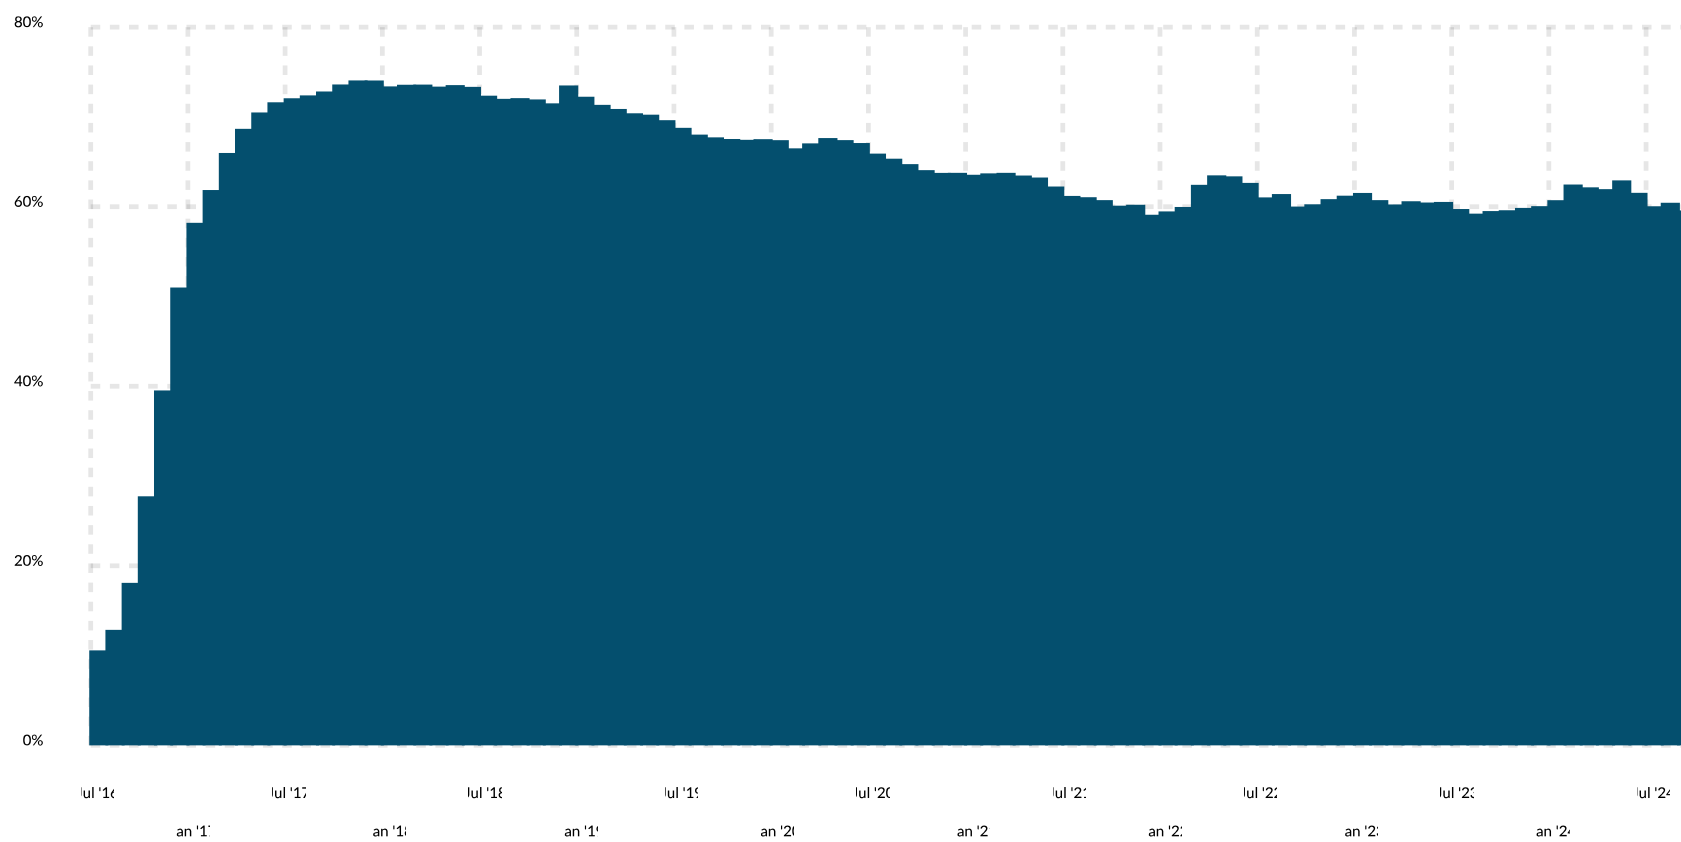

Andel jobparate blandt 16-64-årige ydelsesmodtagere omfattet af program under integrationsloven, juli 2016-september 2024, pct.

■ Jobindsats

Rapport dannet d. 21/12-2024.