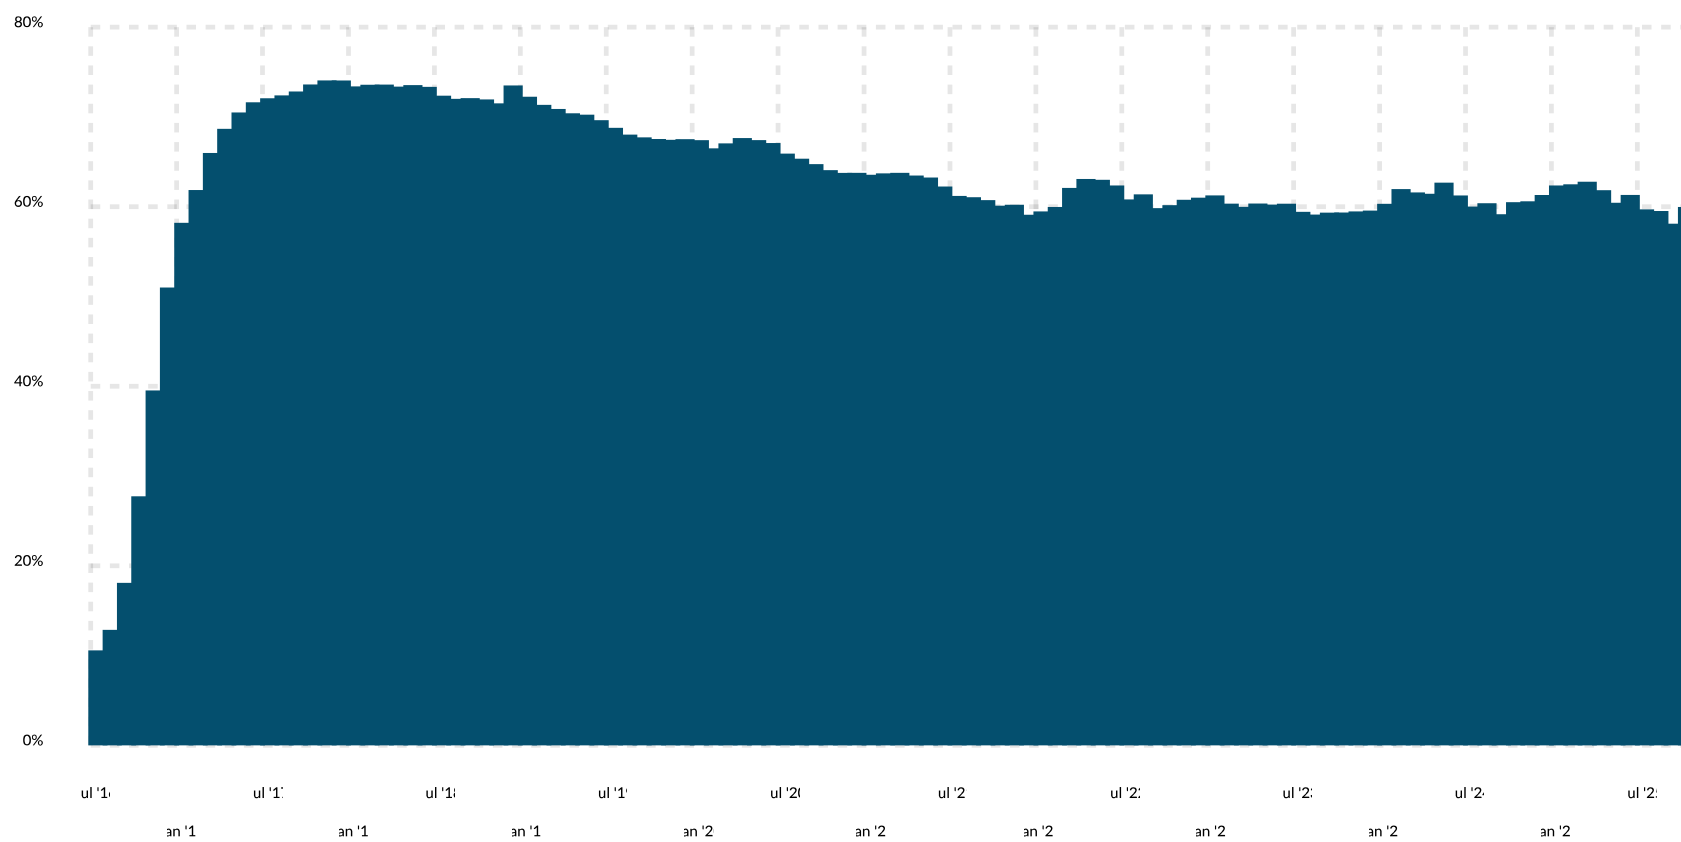

Andel jobparate blandt 16-64-årige ydelsesmodtagere omfattet af program under integrationsloven, juli 2016-oktober 2025, pct.

■ Jobindsats

Rapport dannet d. 5/5-2026.