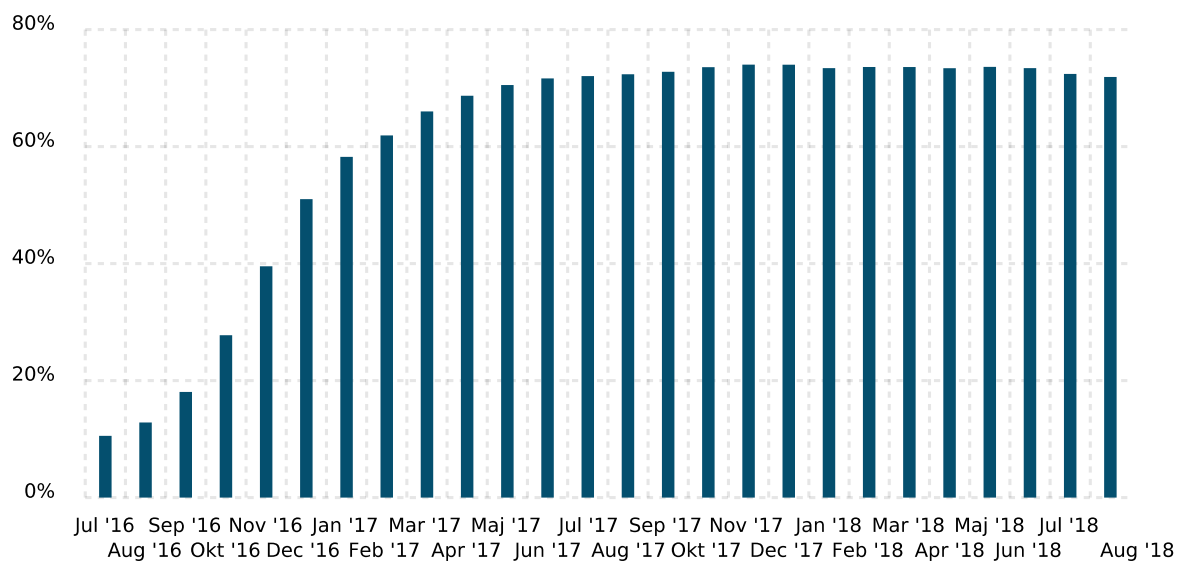

Andel jobparate blandt 16-64-årige integrationsydelsesmodtagere omfattet af integrationsprogrammet, juli 2016-august 2018, pct.

Rapport dannet d. 19/10-2018.