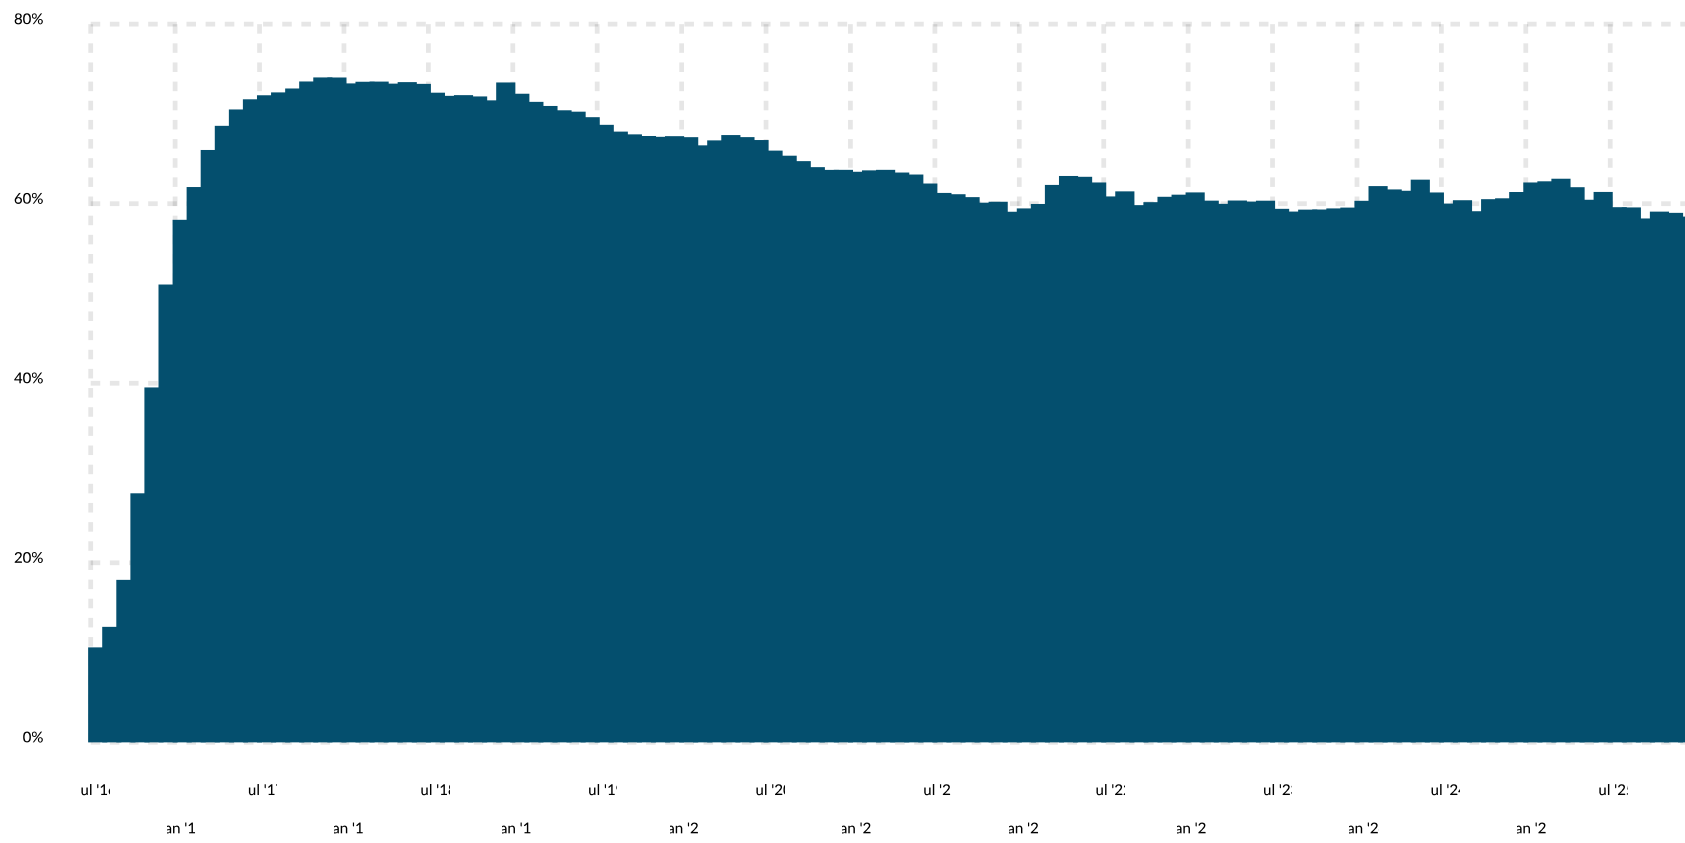

Andel jobparate blandt 16-64-årige ydelsesmodtagere omfattet af program under integrationsloven, juli 2016-december 2025, pct.

■ Jobindsats

Rapport dannet d. 20/6-2026.