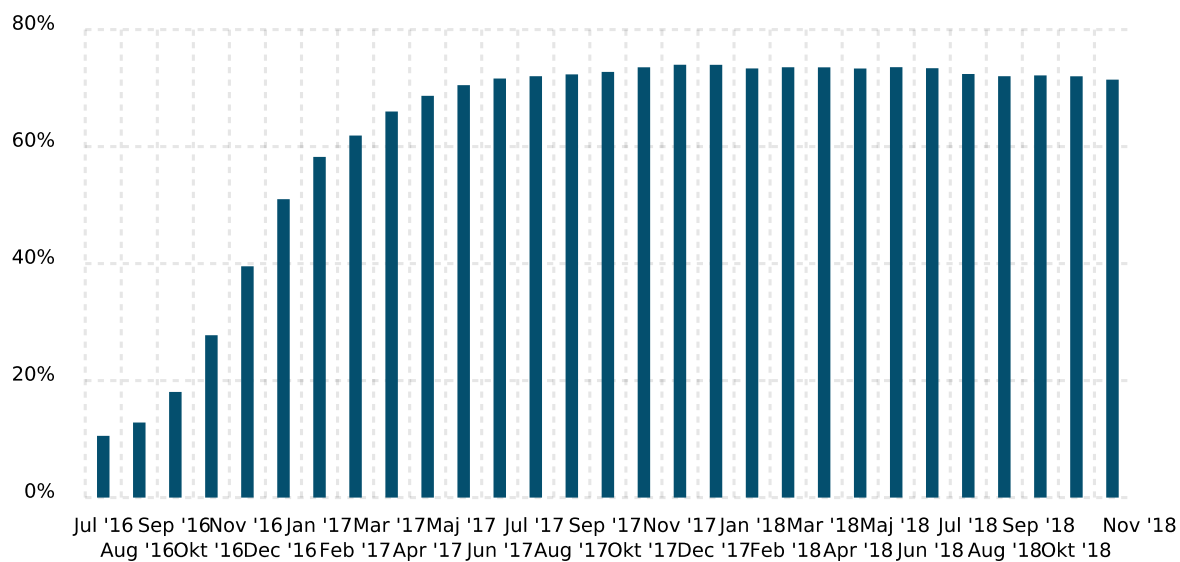

Andel jobparate blandt 16-64-årige integrationsydelsesmodtagere omfattet af integrationsprogrammet, juli 2016-november 2018, pct.

■ Jobparate

Rapport dannet d. 17/2-2019.