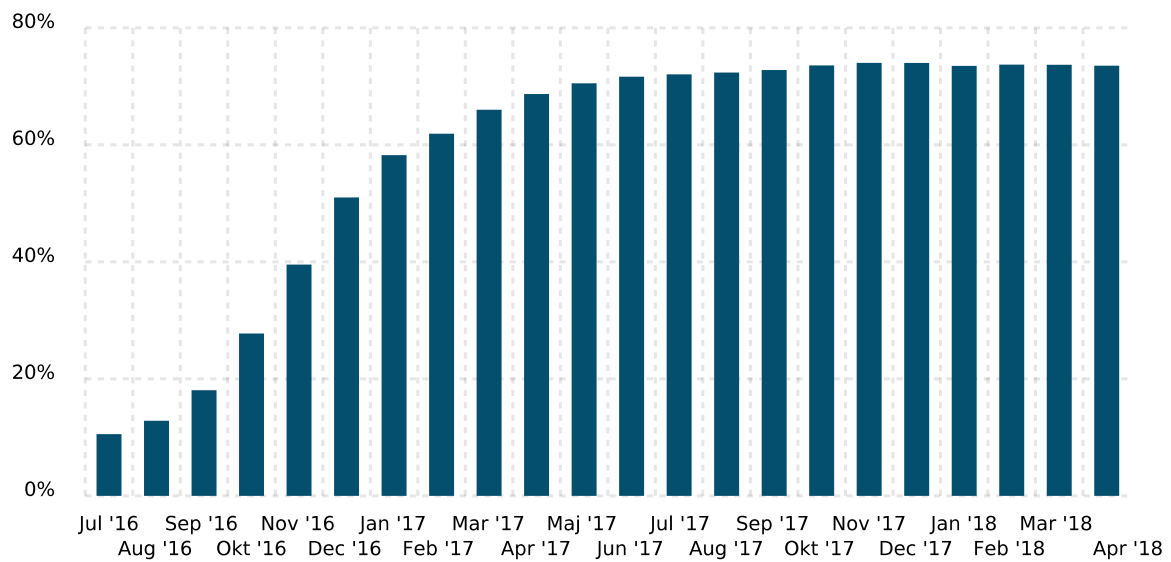

Andel jobparate blandt 16-64-årige integrationsydelsesmodtagere omfattet af integrationsprogrammet, juli 2016-april 2018, pct.

Rapport dannet d. 20/7-2018.