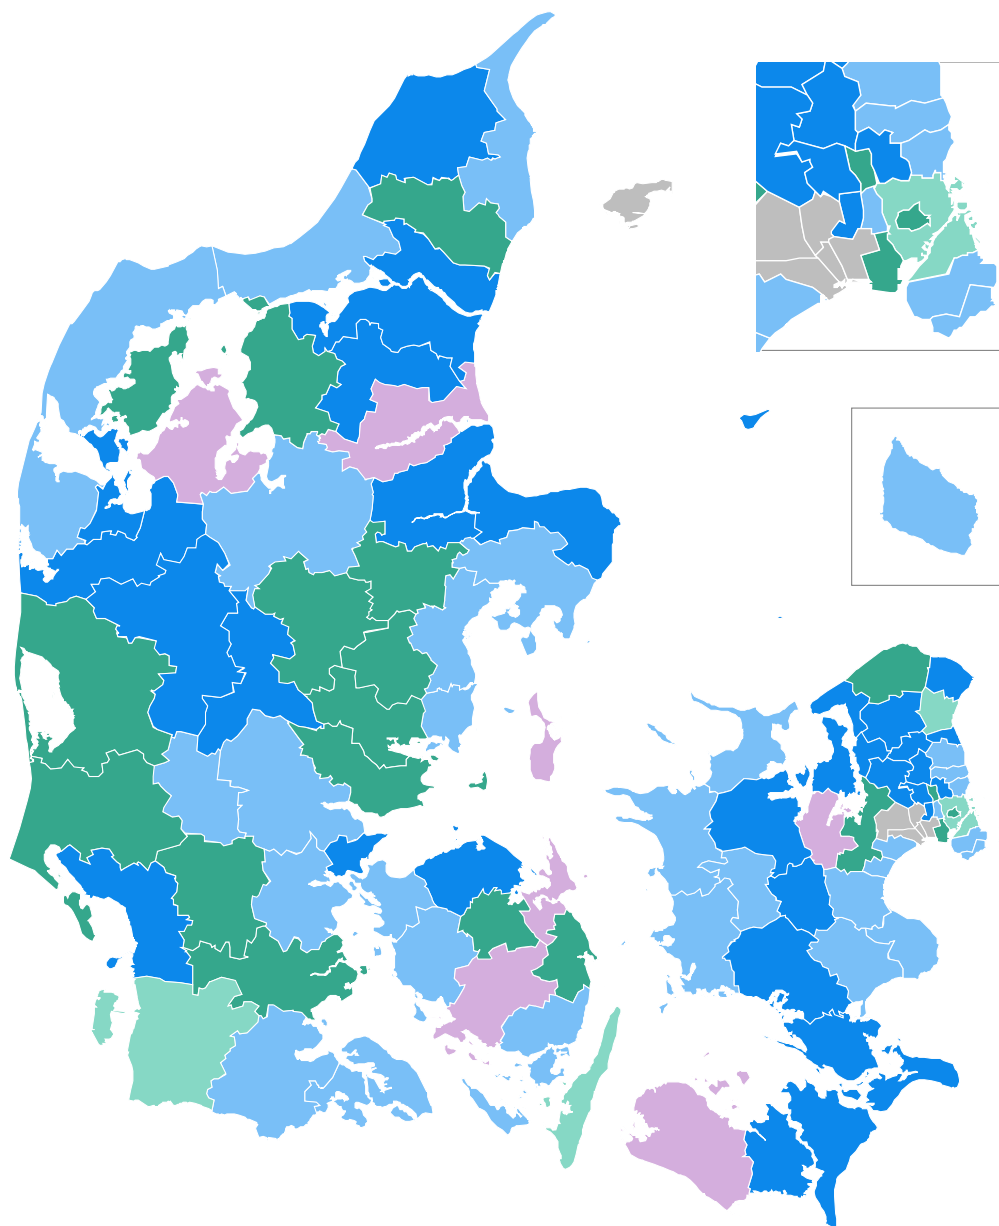

Danmarkskort: Andel jobparate 16-64-årige integrationsydelsesmodtagere omfattet af integrationsprogrammet fordelt på kommuner, august 2018, pct.

I parentes er der opgjort antal kommuner inden for hver gruppe.

- 50 - 55 (4)
- 56 - 65 (20)
- 66 - 75 (33)
- 76 - 85 (28)
- Mere end 85 (7)
- Opgøres ikke (6)

Anm.: Pga. efterregistreringer vil data for især den seneste måned være vurderet for lavt.

Anm.: Data opgøres ikke for de kommuner, hvor den givne befolkningsgruppe er under 10 personer.