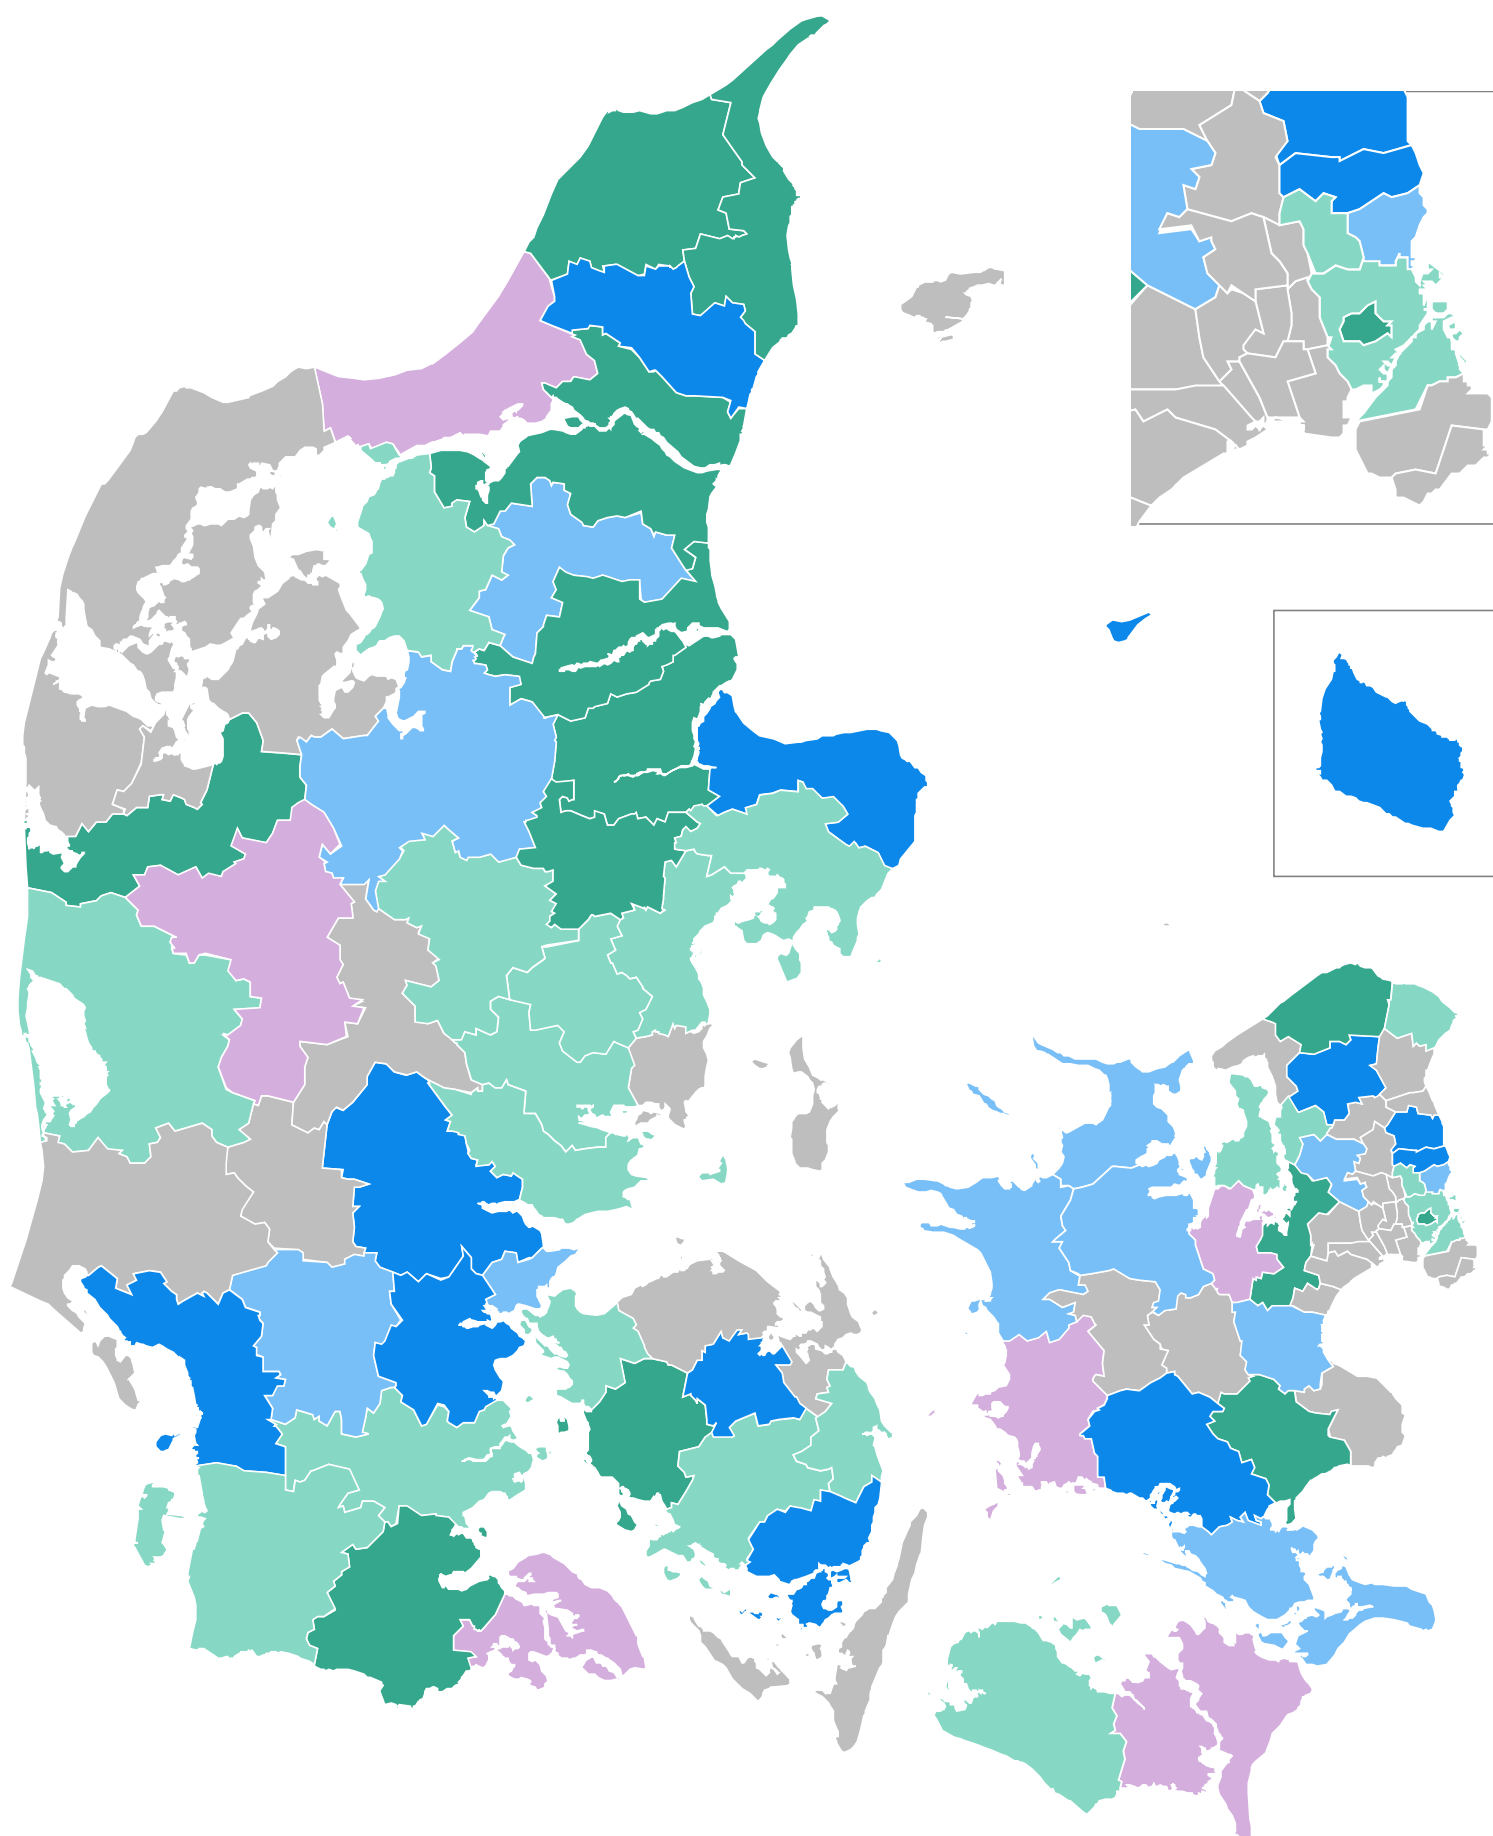

Danmarkskort: Andel jobparate 16-64-årige ydelsesmodtagere omfattet af program under integrationsloven fordelt på kommuner, september 2025, pct.

I parentes er der opgjort antal kommuner inden for hver gruppe.

- 0 - 50 (18)
- 51 - 60 (13)
- 61 - 70 (11)
- 71 - 80 (12)
- Mere end 80 (6)
- Opgøres ikke (38)

Anm.: Personer med opholdstilladelse efter særloven om fordrevne fra Ukraine er ikke inkluderet.

Anm.: Pga. efterregistreringer vil data for især den seneste måned være vurderet for lavt.

Anm.: Data opgøres ikke for de kommuner, hvor den givne befolkningsgruppe er under 10 personer, eller hvor antallet af jobparate er 0-2.

Anm.: Figuren er senest opdateret 05-12-2025.

Kilde: Særtræk fra STAR.