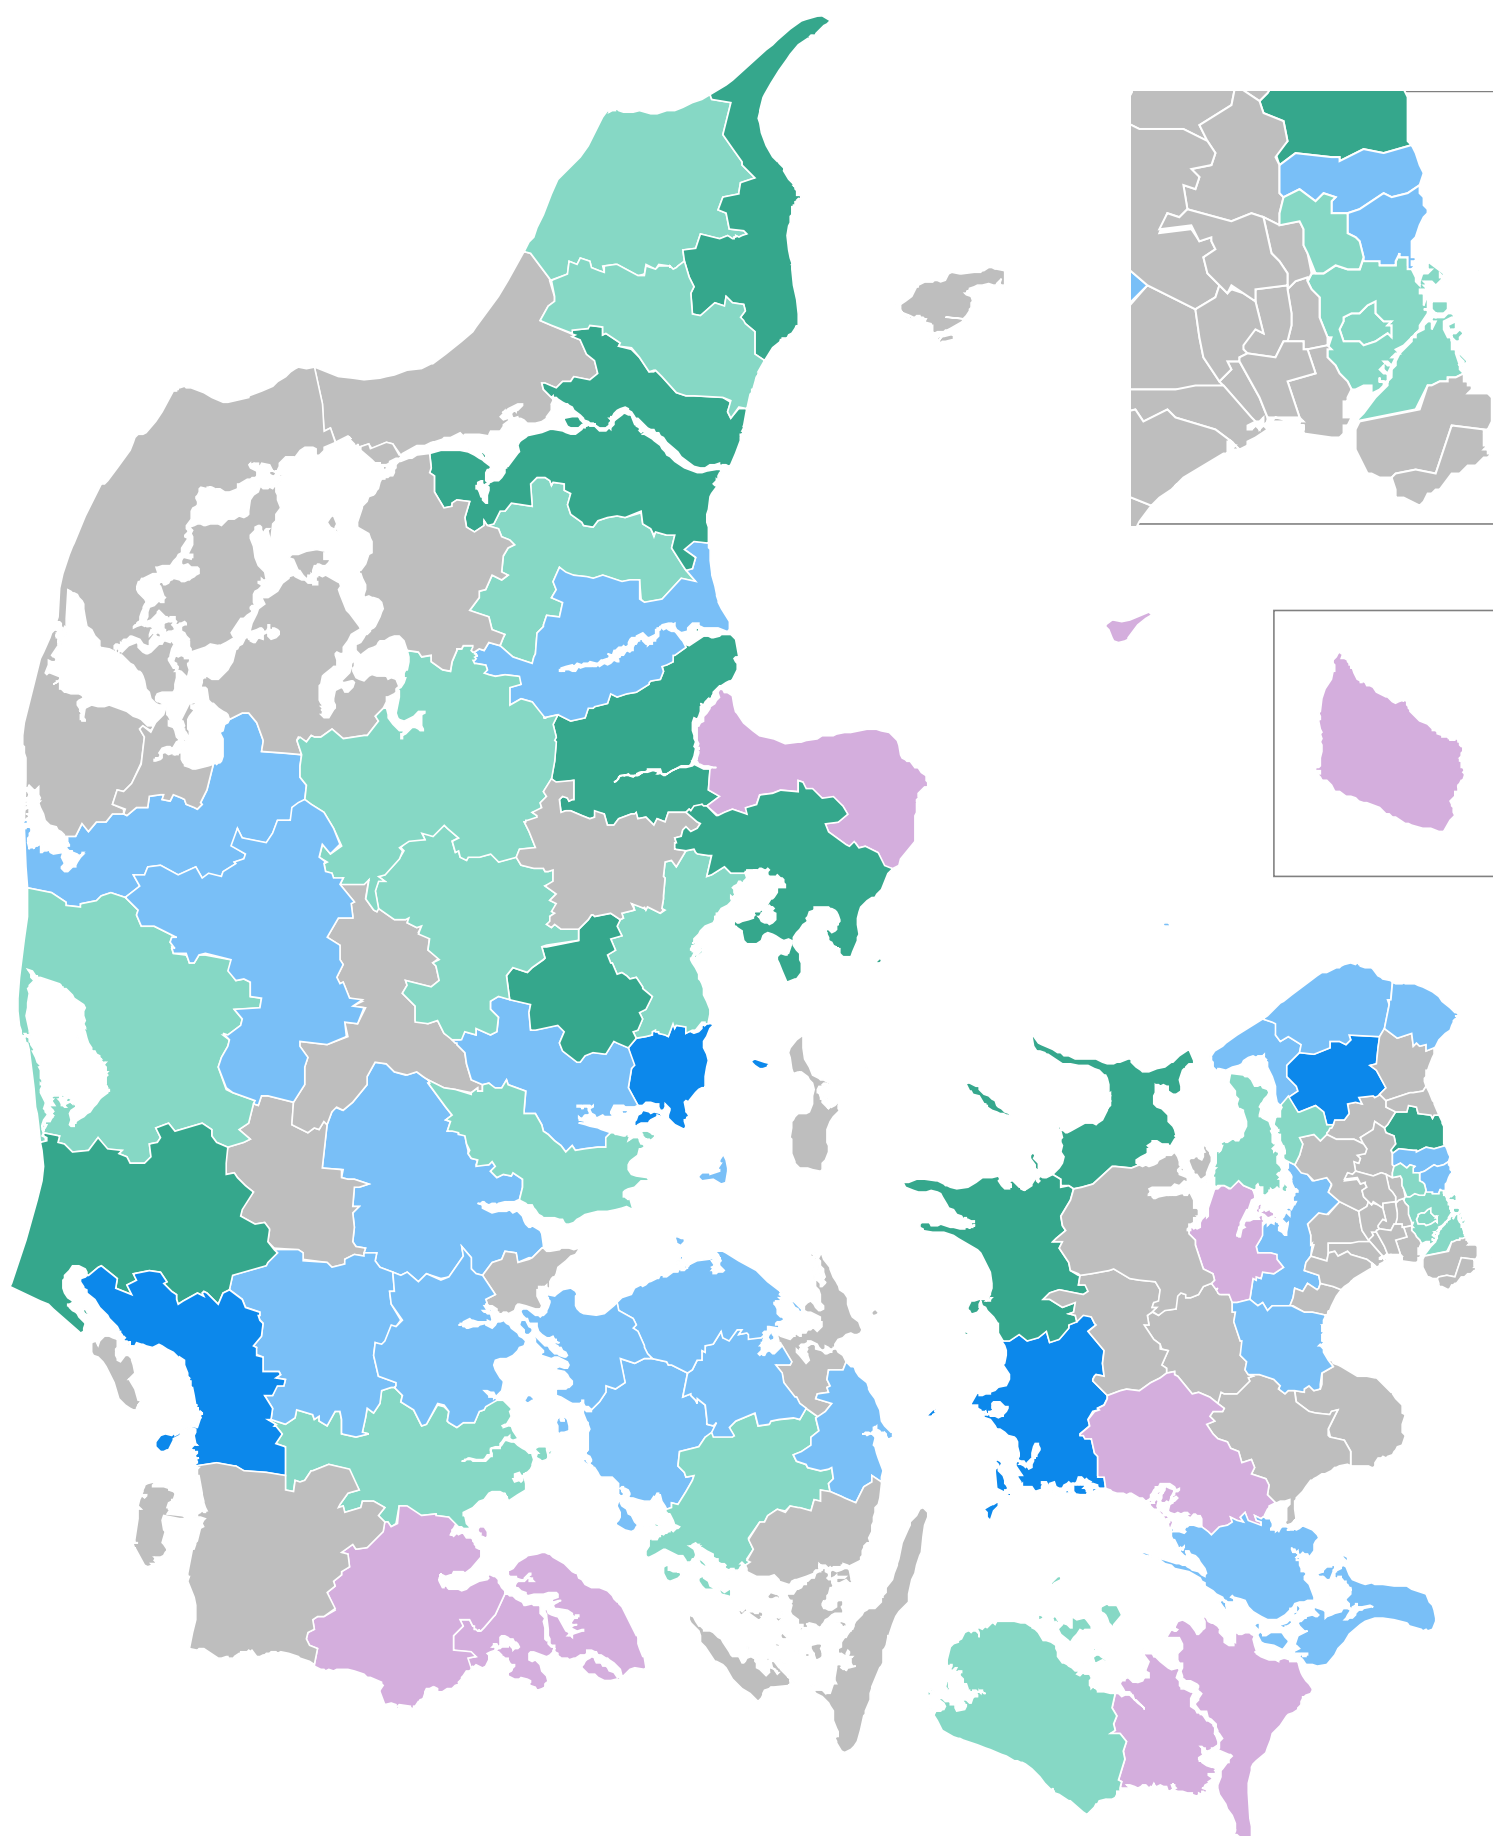

Danmarkskort: Andel jobparate 16-64-årige ydelsesmodtagere omfattet af program under integrationsloven fordelt på kommuner, september 2024, pct.

I parentes er der opgjort antal kommuner inden for hver gruppe.

- 0 - 50 (15)
- 51 - 60 (9)
- 61 - 70 (20)
- 71 - 80 (4)
- Mere end 80 (7)
- Opgøres ikke (43)

Anm.: Personer med opholdstilladelse efter særloven om fordrevne fra Ukraine er ikke inkluderet.

Anm.: Pga. efterregistreringer vil data for især den seneste måned være vurderet for lavt.

Anm.: Data opgøres ikke for de kommuner, hvor den givne befolkningsgruppe er under 10 personer.

Anm.: Figuren er senest opdateret 28-10-2024.

Kilde: Særtræk fra STAR.

Rapport dannet d. 21/12-2024.