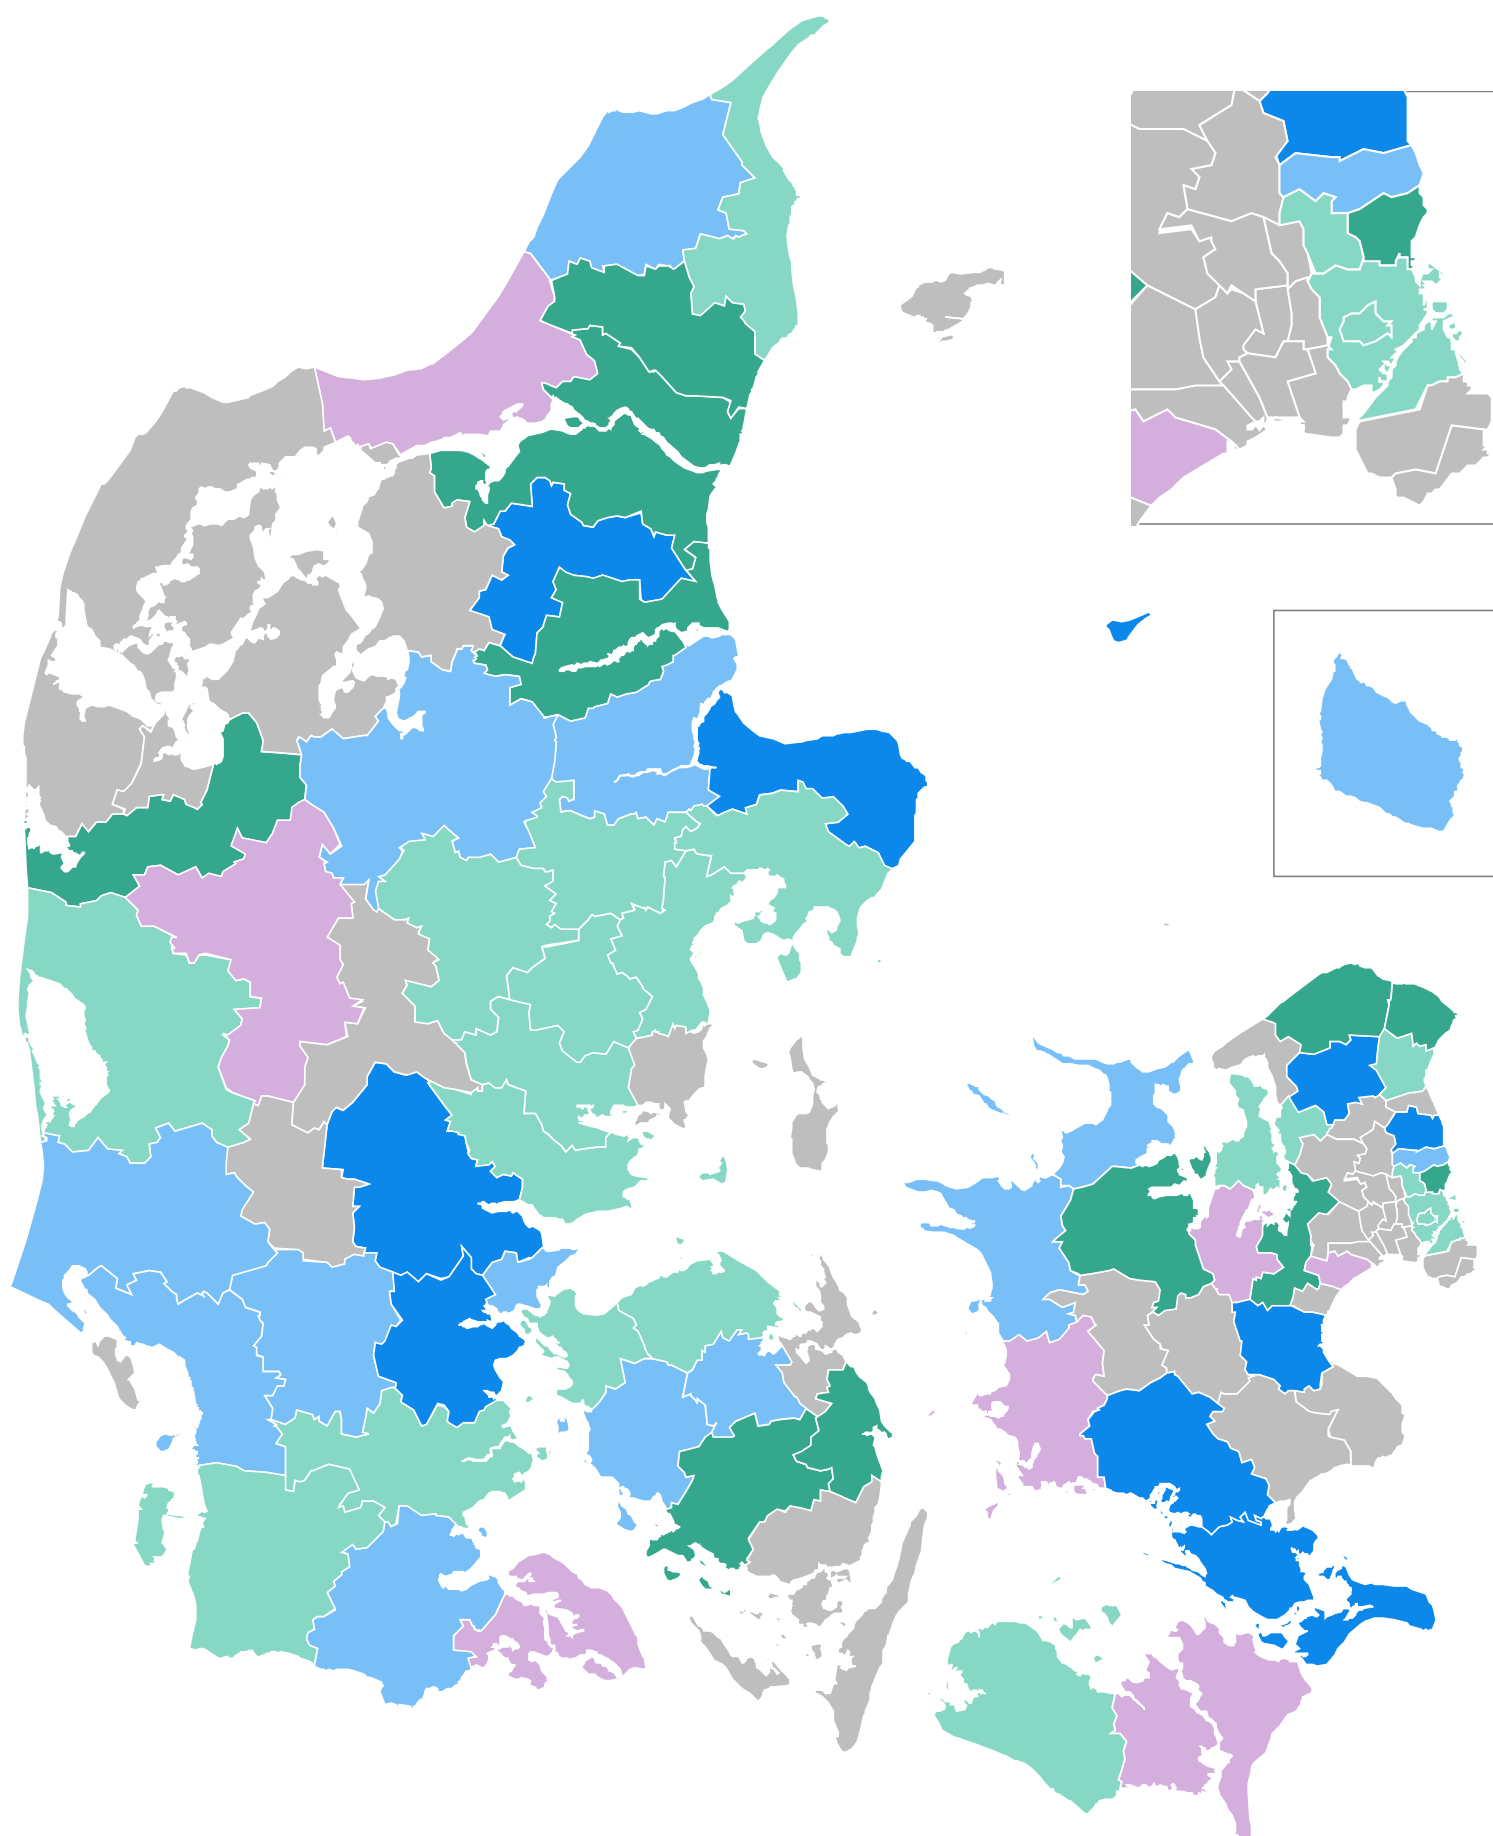

Danmarkskort: Andel jobparate 16-64-årige ydelsesmodtagere omfattet af program under integrationsloven fordelt på kommuner, december 2025, pct.

I parentes er der opgjort antal kommuner inden for hver gruppe.

- 0 - 50 (19)
- 51 - 60 (11)
- 61 - 70 (14)
- 71 - 80 (9)
- Mere end 80 (7)
- Opgøres ikke (38)

Anm.: Personer med opholdstilladelse efter særloven om fordrevne fra Ukraine er ikke inkluderet.

Anm.: Pga. efterregistreringer vil data for især den seneste måned være vurderet for lavt.

Anm.: Data opgøres ikke for de kommuner, hvor den givne befolkningsgruppe er under 10 personer, eller hvor antallet af jobparate er 0-2.

Anm.: Figuren er senest opdateret 15-06-2026.

Kilde: Særtræk fra STAR.