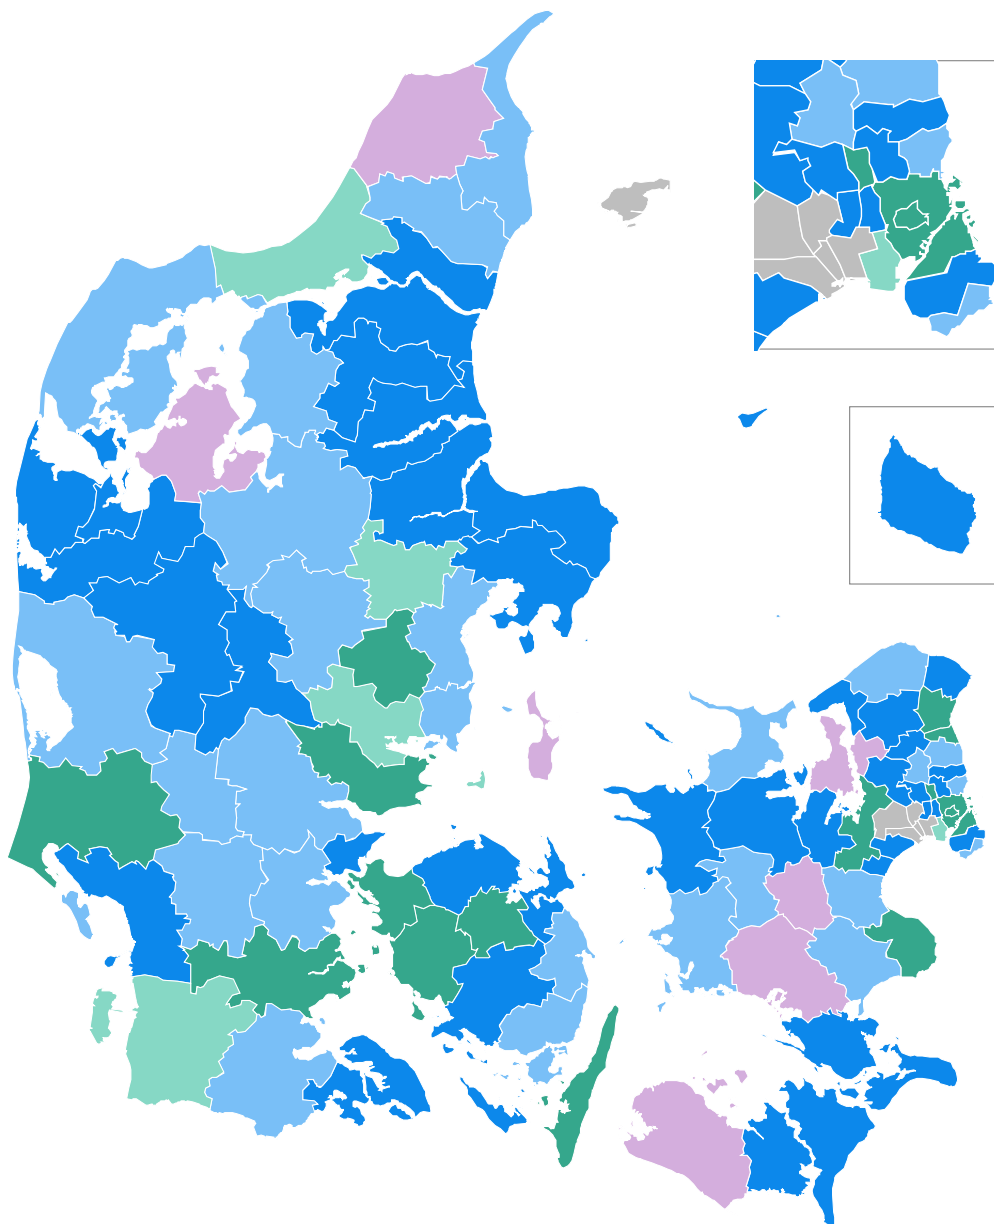

Danmarkskort: Andel jobparate 16-64-årige integrationsydelsesmodtagere omfattet af integrationsprogrammet fordelt på kommuner, april 2018, pct.

I parentes er der opgjort antal kommuner inden for hver gruppe.

- 50 - 55 (5)
- 56 - 65 (15)
- 66 - 75 (28)
- 76 - 85 (37)
- Mere end 85 (7)
- Opgøres ikke (6)

Anm.: Pga. efterregistreringer vil data for især den seneste måned være vurderet for lavt.

Anm.: Data opgøres ikke for de kommuner, hvor den givne befolkningsgruppe er under 10 personer.