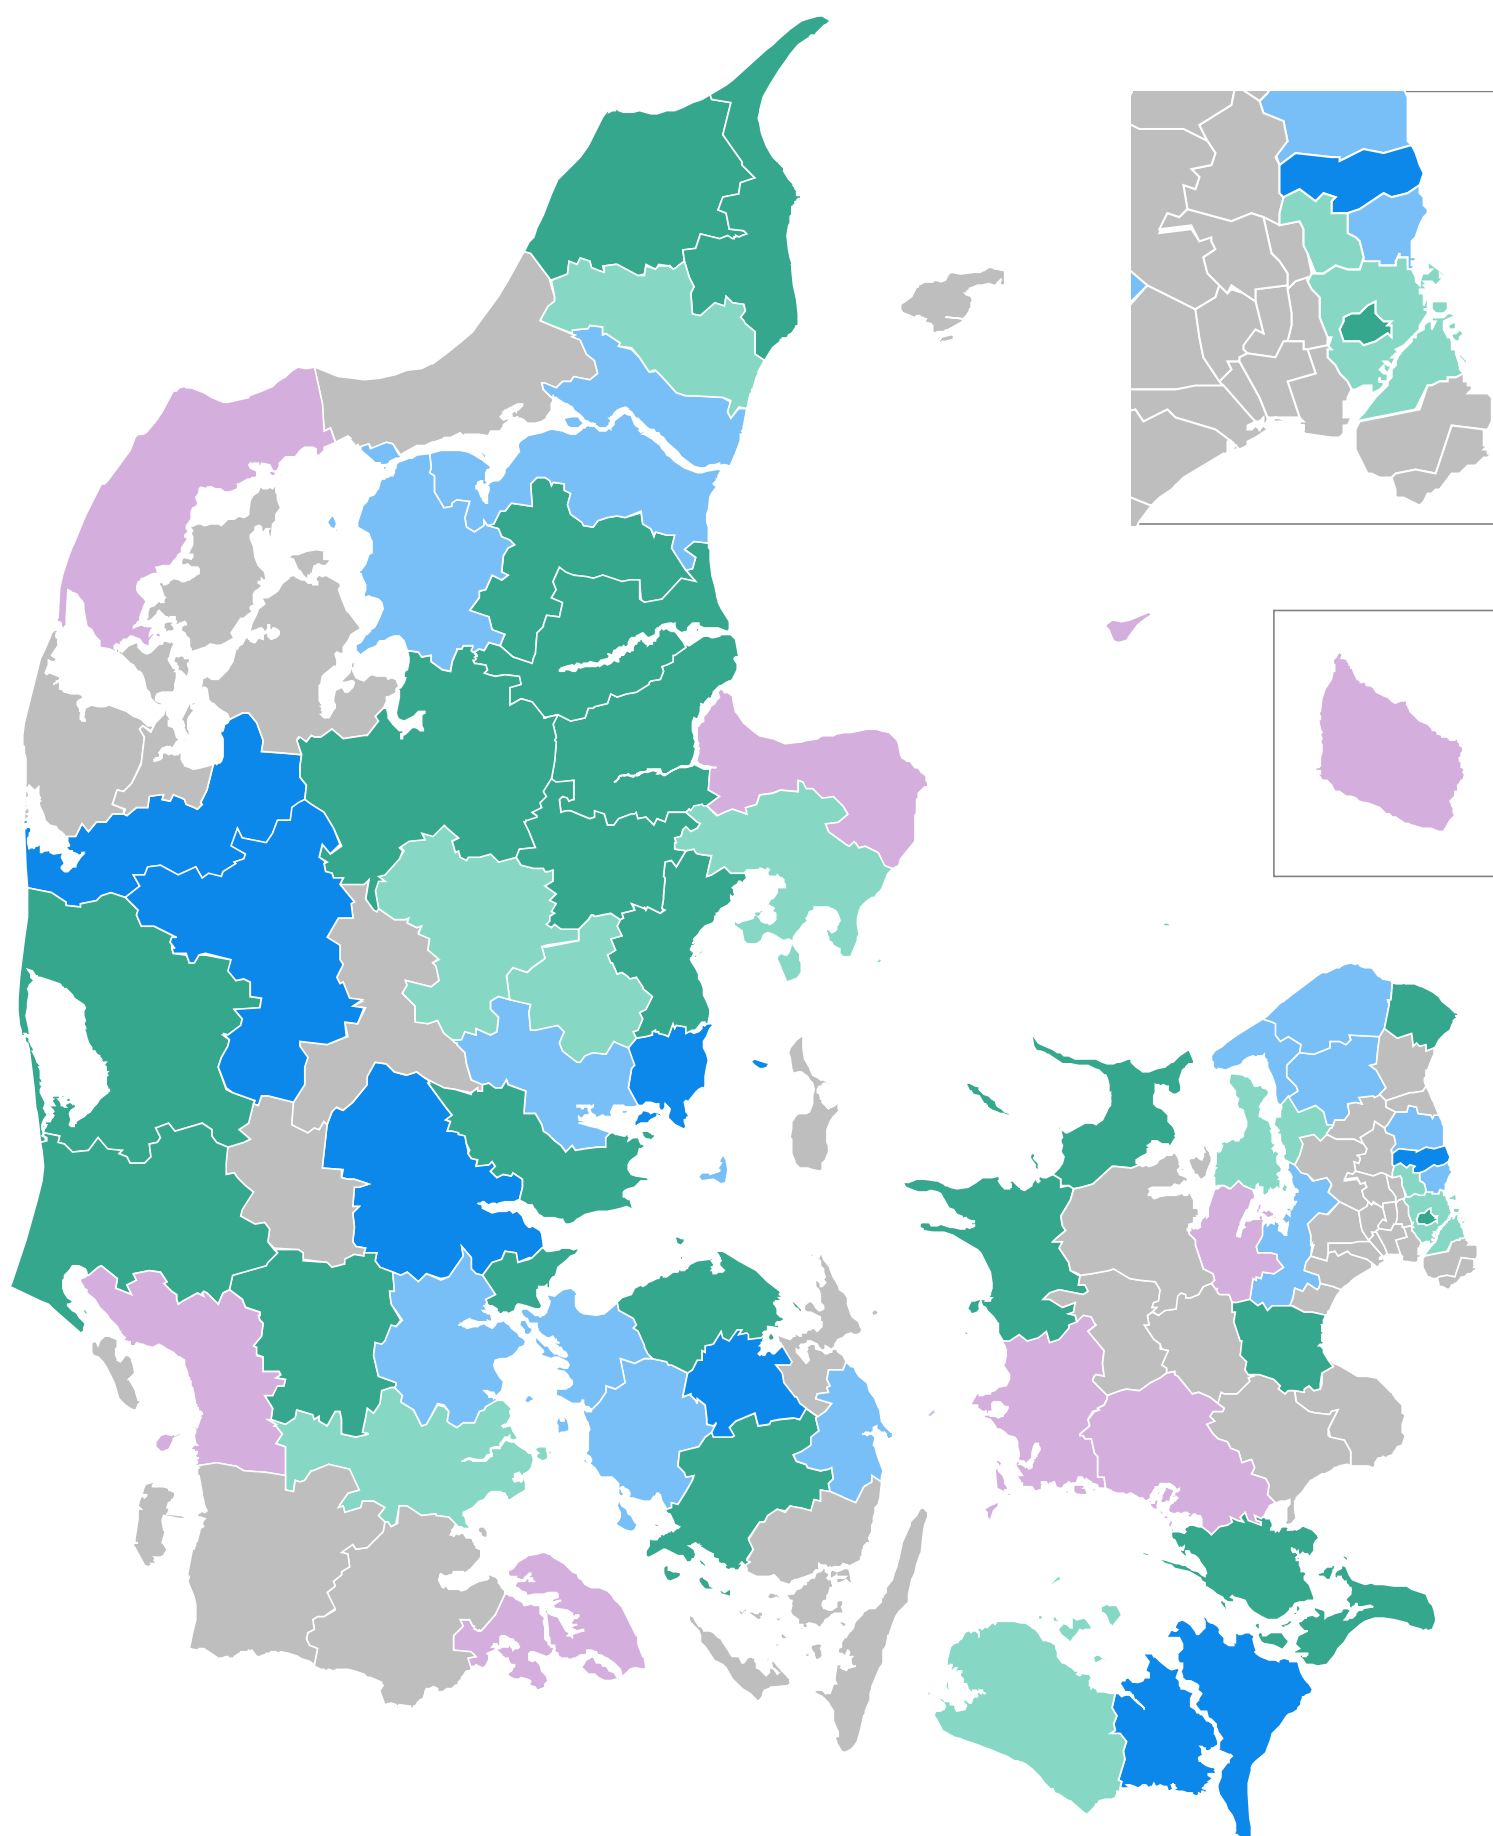

Danmarkskort: Andel jobparate 16-64-årige ydelsesmodtagere omfattet af program under integrationsloven fordelt på kommuner, december 2024, pct.

I parentes er der opgjort antal kommuner inden for hver gruppe.

- 0 - 50 (9)
- 51 - 60 (21)
- 61 - 70 (13)
- 71 - 80 (7)
- Mere end 80 (8)
- Opgøres ikke (40)

Anm.: Personer med opholdstilladelse efter særloven om fordrevne fra Ukraine er ikke inkluderet.

Anm.: Pga. efterregistreringer vil data for især den seneste måned være vurderet for lavt.

Anm.: Data opgøres ikke for de kommuner, hvor den givne befolkningsgruppe er under 10 personer.

Anm.: Figuren er senest opdateret 06-02-2025.

Kilde: Særtræk fra STAR.

Rapport dannet d. 16/4-2025.