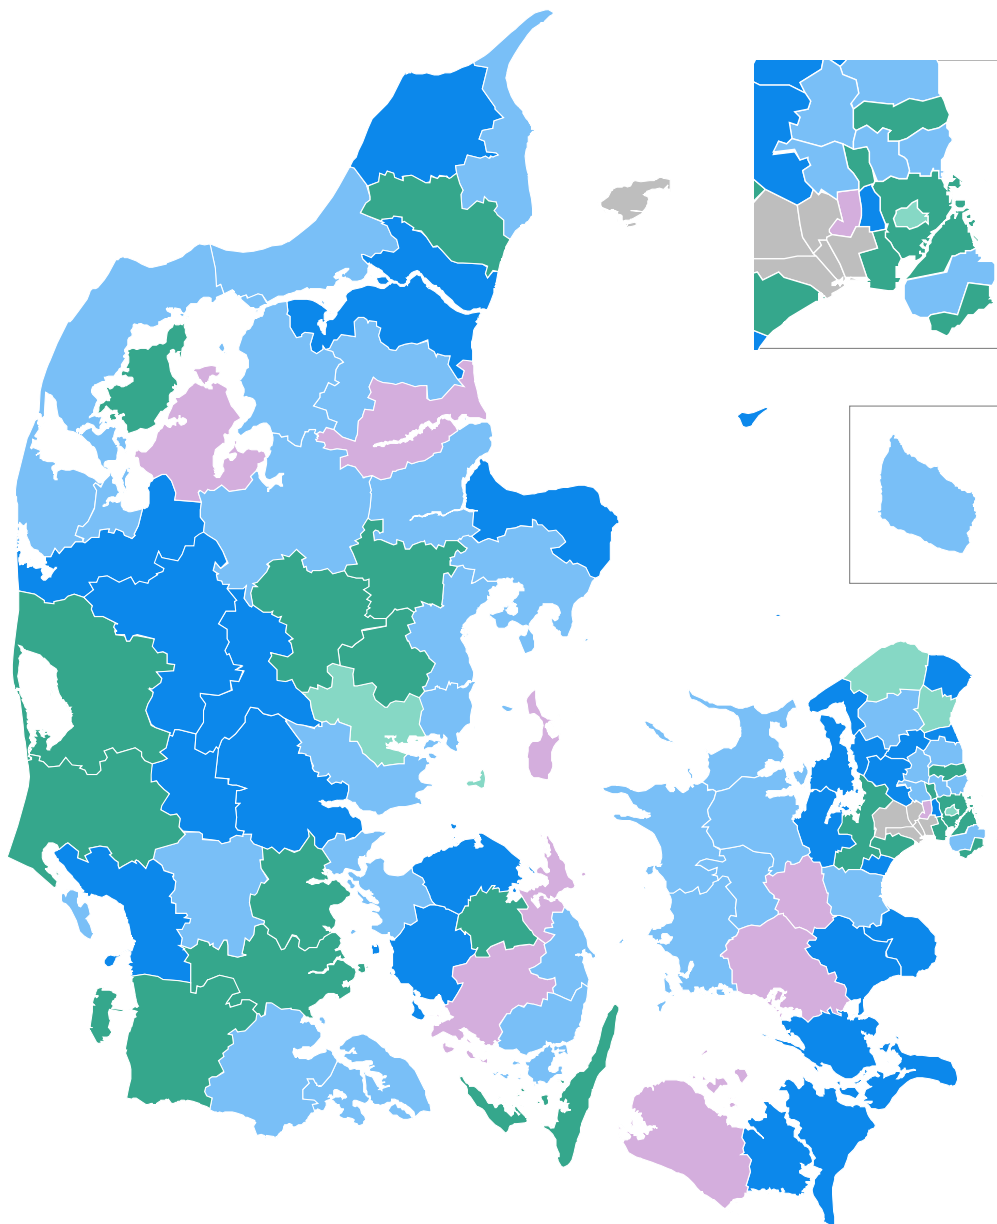

Danmarkskort: Andel jobparate 16-64-årige integrationsydelsesmodtagere omfattet af integrationsprogrammet fordelt på kommuner, november 2018, pct.

I parentes er der opgjort antal kommuner inden for hver gruppe.

- 50 - 55 (4)
- 56 - 65 (20)
- 66 - 75 (35)
- 76 - 85 (24)
- Mere end 85 (9)
- Opgøres ikke (6)

Anm.: Pga. efterregistreringer vil data for især den seneste måned være vurderet for lavt.

Anm.: Data opgøres ikke for de kommuner, hvor den givne befolkningsgruppe er under 10 personer.