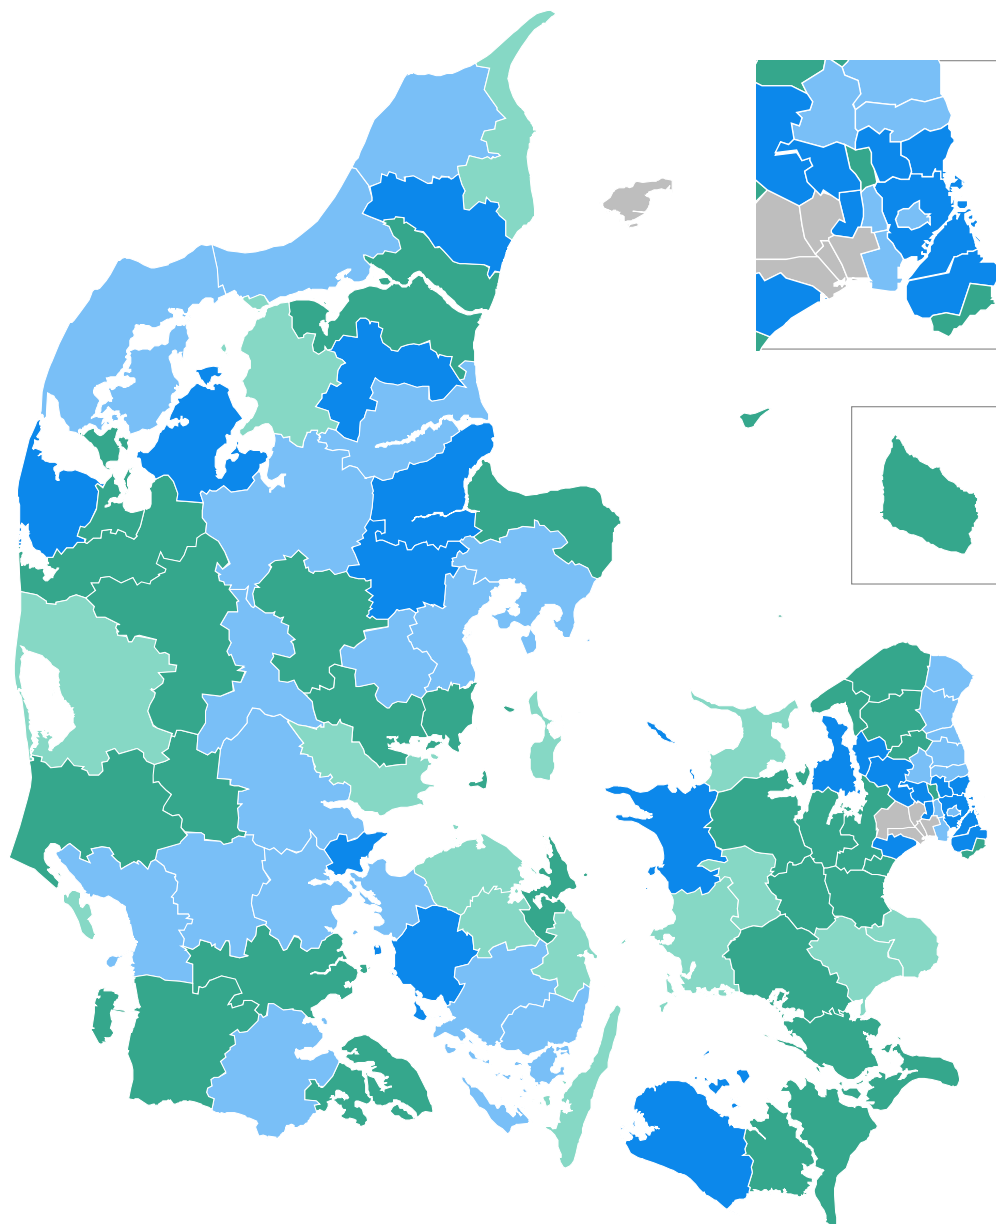

Danmarkskort: Andel af 16-64-årige integrationsydelsesmodtagere omfattet af integrationsprogrammet, som er i virksomhedsrettet aktivering, fordelt på kommuner, april 2018, pct.

I parentes er der opgjort antal kommuner inden for hver gruppe.

- 0 - 25 (15)
- 26 - 35 (30)
- 36 - 45 (28)
- Mere end 45 (19)
- Opgøres ikke (6)

Anm.: Pga. efterregistreringer vil data for især den seneste måned være vurderet for lavt.

Anm.: Data opgøres ikke for de kommuner, hvor den givne befolkningsgruppe er under 10 personer.