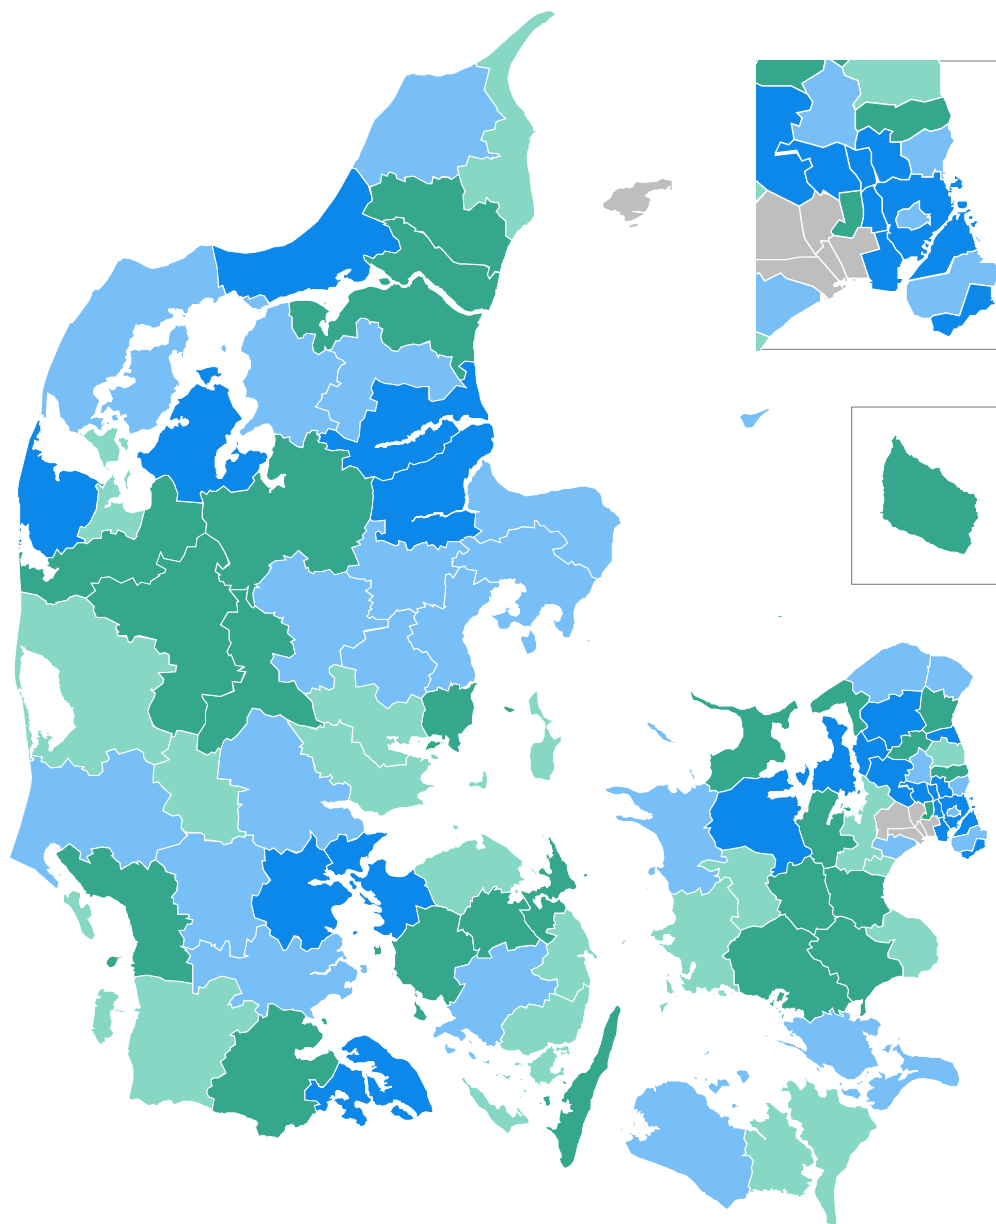

Danmarkskort: Andel af 16-64-årige integrationsydelsesmodtagere omfattet af integrationsprogrammet, som er i virksomhedsrettet aktivering, fordelt på kommuner, november 2018, pct.

I parentes er der opgjort antal kommuner inden for hver gruppe.

- 0 - 25 (20)
- 26 - 35 (25)
- 36 - 45 (26)
- Mere end 45 (21)
- Opgøres ikke (6)

Anm.: Pga. efterregistreringer vil data for især den seneste måned være vurderet for lavt.

Anm.: Data opgøres ikke for de kommuner, hvor den givne befolkningsgruppe er under 10 personer.