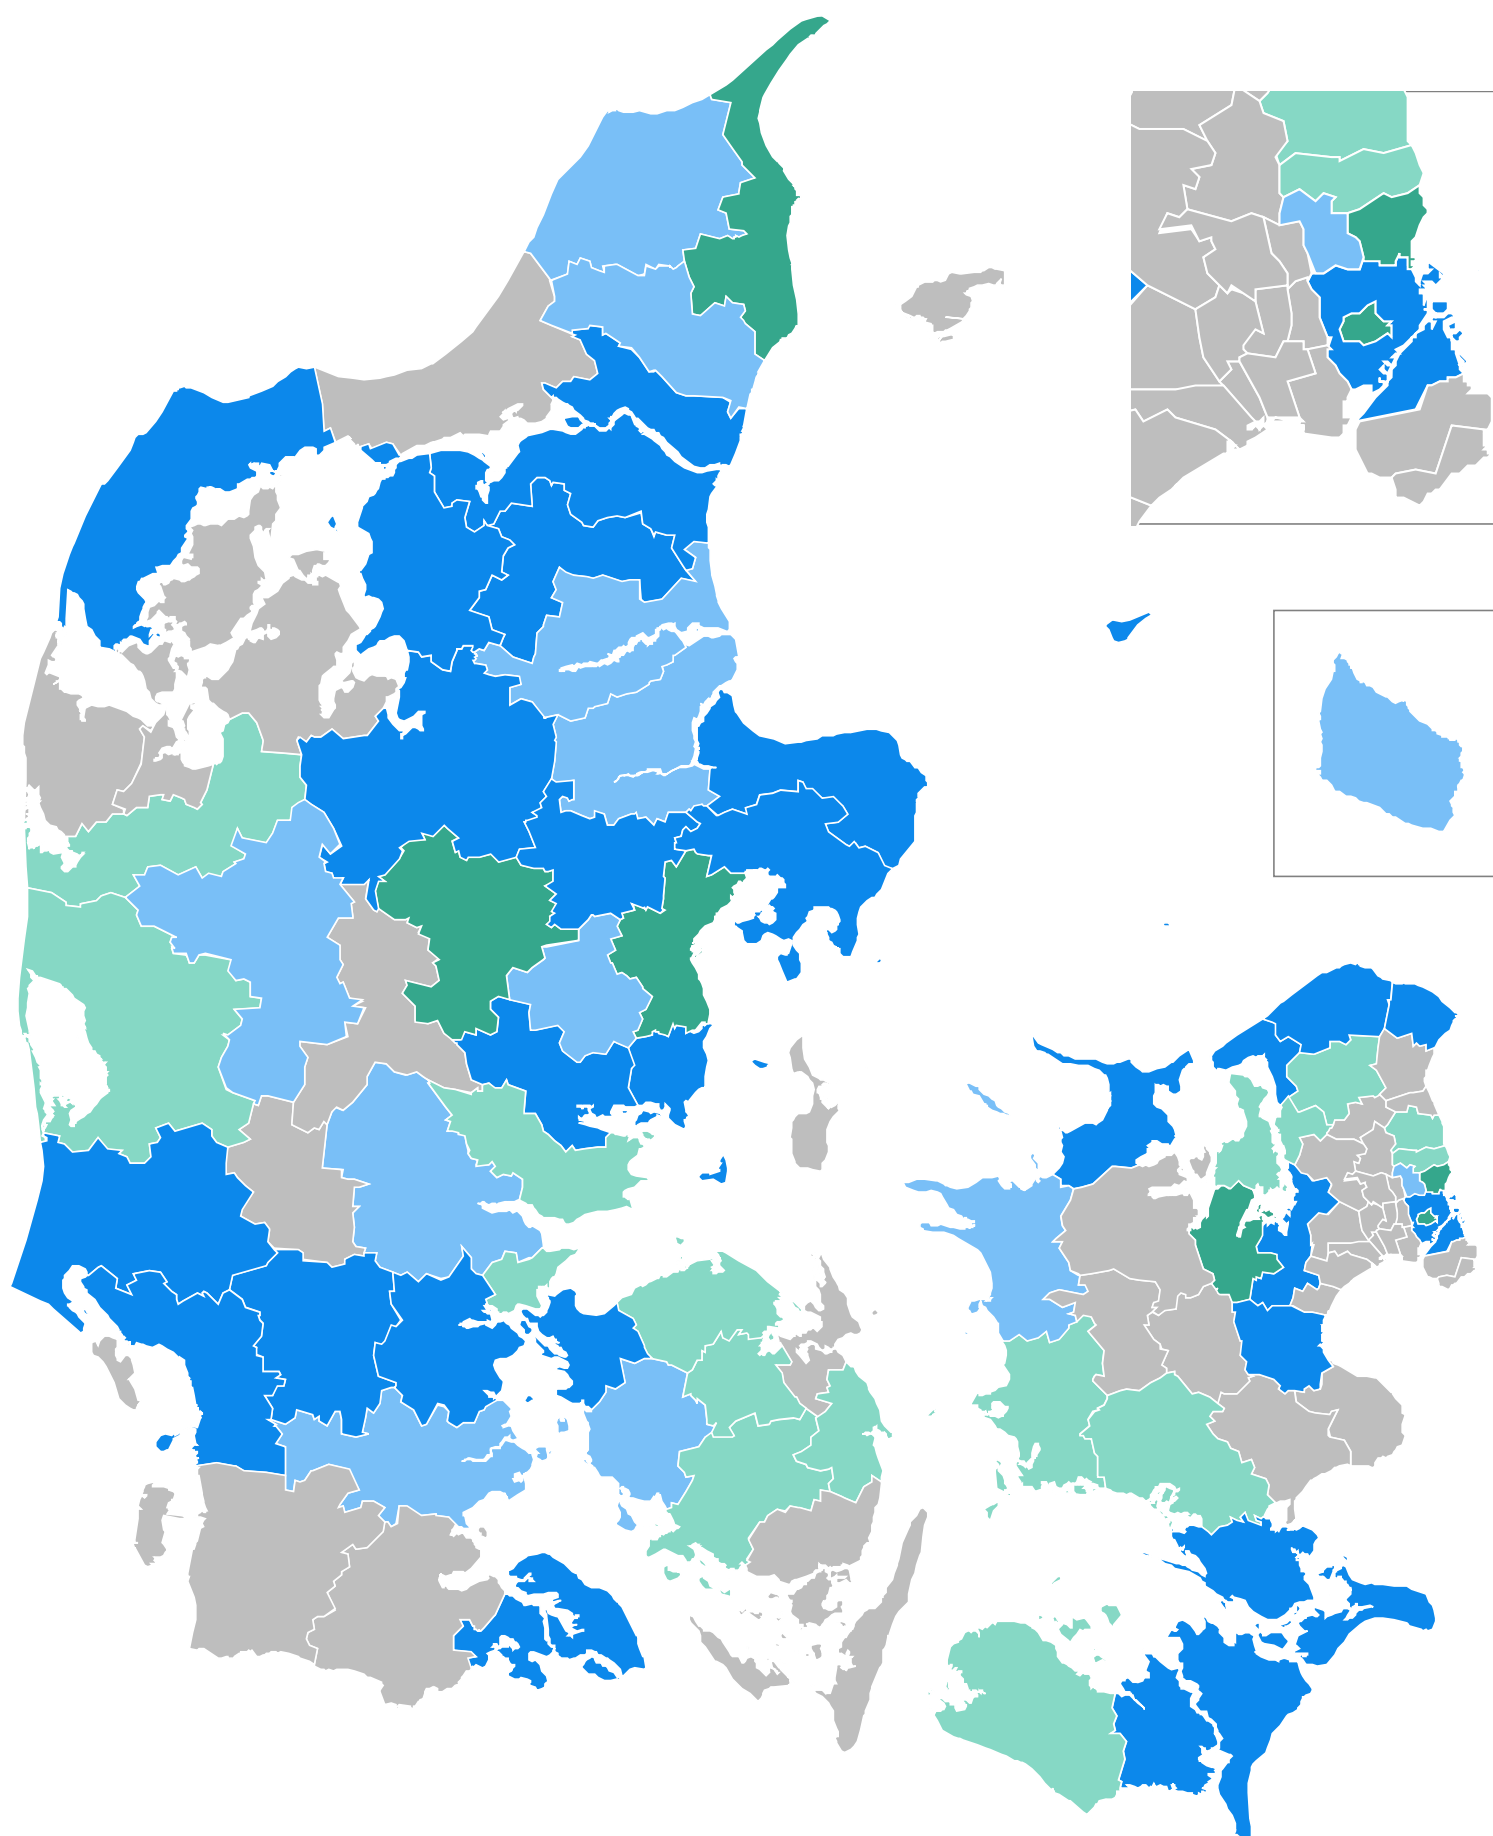

Danmarkskort: Andel af 16-64-årige ydelsesmodtagere omfattet af program under integrationsloven, som er i virksomhedsrettet aktivering, fordelt på kommuner, december 2024, pct.

I parentes er der opgjort antal kommuner inden for hver gruppe.

- 0 - 10 (15)
- 11 - 20 (6)
- 21 - 30 (12)
- Mere end 30 (25)
- Opgøres ikke (40)

Anm.: Personer med opholdstilladelse efter særloven om fordrevne fra Ukraine er ikke inkluderet.

Anm.: Pga. efterregistreringer vil data for især den seneste måned være vurderet for lavt.

Anm.: Data opgøres ikke for de kommuner, hvor den givne befolkningsgruppe er under 10 personer.

Anm.: Figuren er senest opdateret 06-02-2024.

Kilde: Særtræk fra STAR.

Rapport dannet d. 1/4-2025.