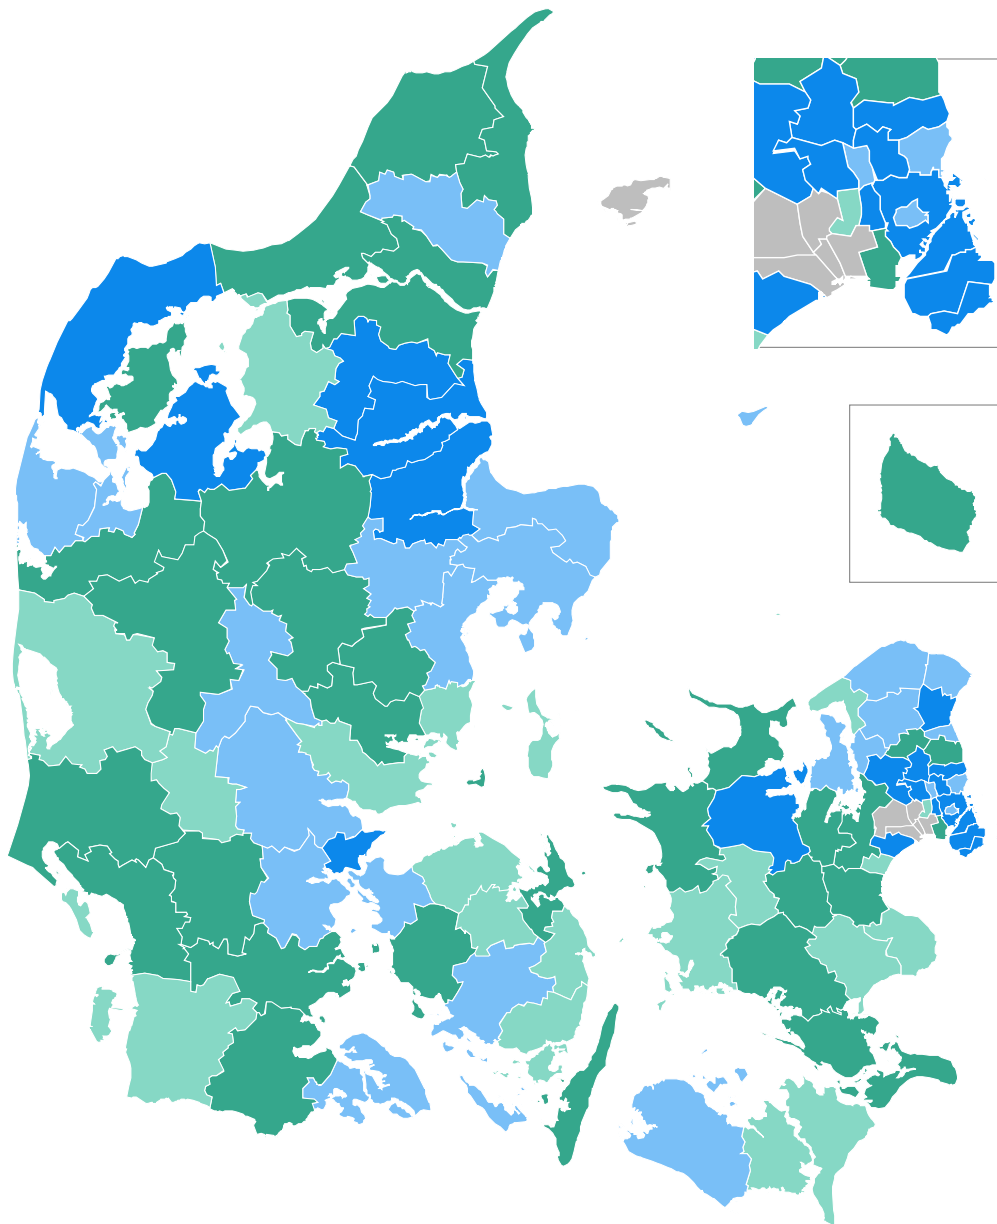

Danmarkskort: Andel af 16-64-årige integrationsydelsesmodtagere omfattet af integrationsprogrammet, som er i virksomhedsrettet aktivering, fordelt på kommuner, august 2018, pct.

I parentes er der opgjort antal kommuner inden for hver gruppe.

- 0 - 25 (20)
- 26 - 35 (31)
- 36 - 45 (23)
- Mere end 45 (18)
- Opgøres ikke (6)

Anm.: Pga. efterregistreringer vil data for især den seneste måned være vurderet for lavt.

Anm.: Data opgøres ikke for de kommuner, hvor den givne befolkningsgruppe er under 10 personer.