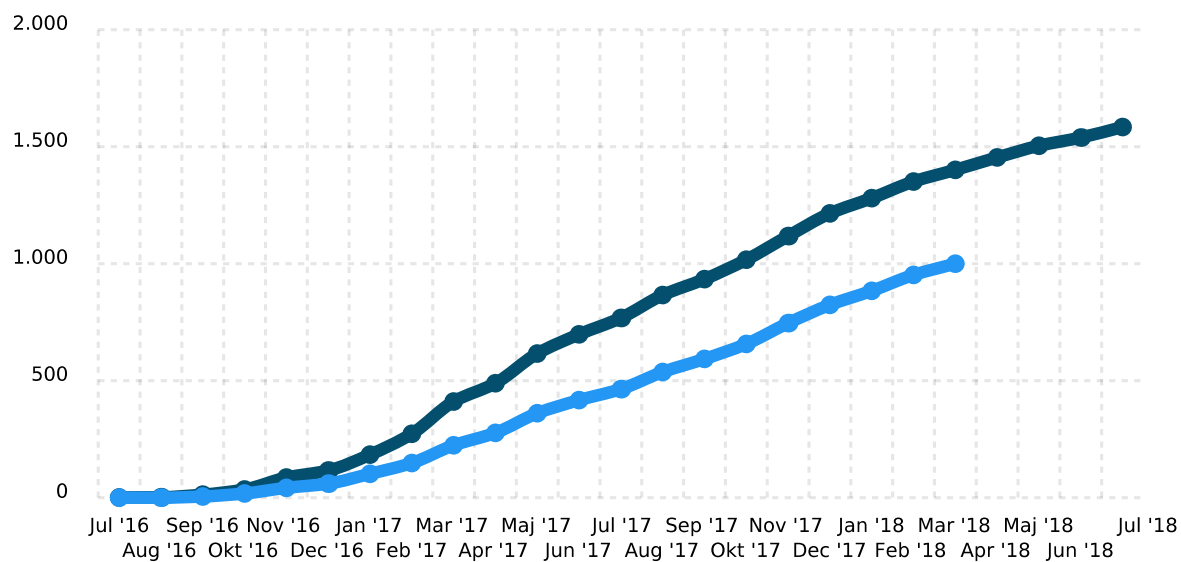

Registrerede IGU-forløb, juli 2016 - juli 2018, antal

- Akkumuleret antal af registrerede forløb
- Akkumuleret antal af registrerede forløb, som fortsat er i gang

Rapport dannet d. 14/8-2018.