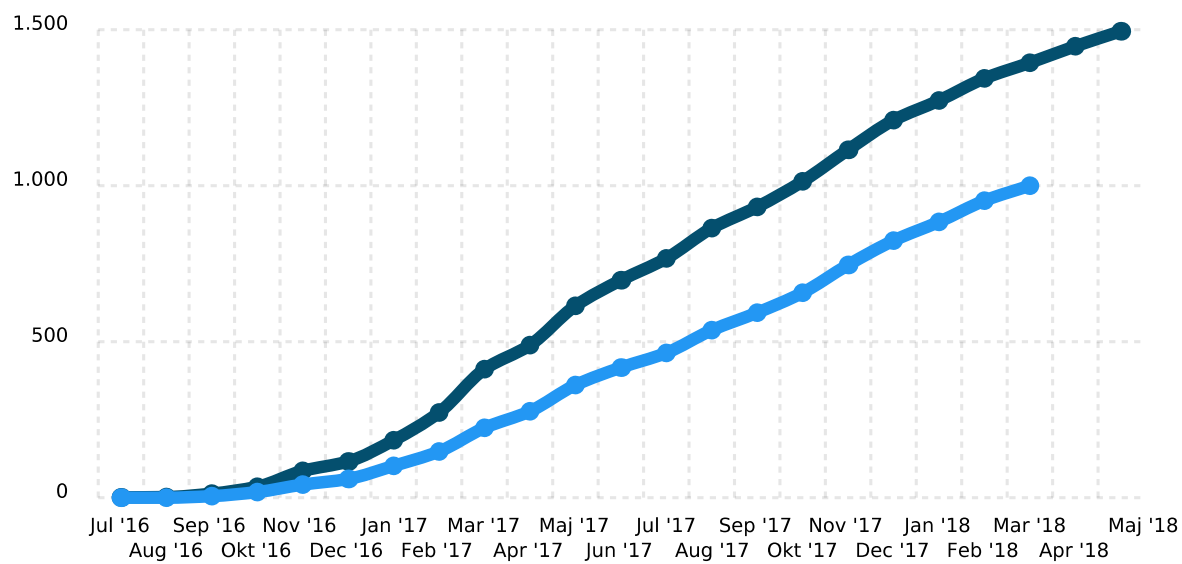

Registrerede IGU-forløb, juli 2016 - maj 2018, antal

- Akkumuleret antal af registrerede forløb
- Akkumuleret antal af registrerede forløb, som fortsat er i gang

Rapport dannet d. 20/6-2018.