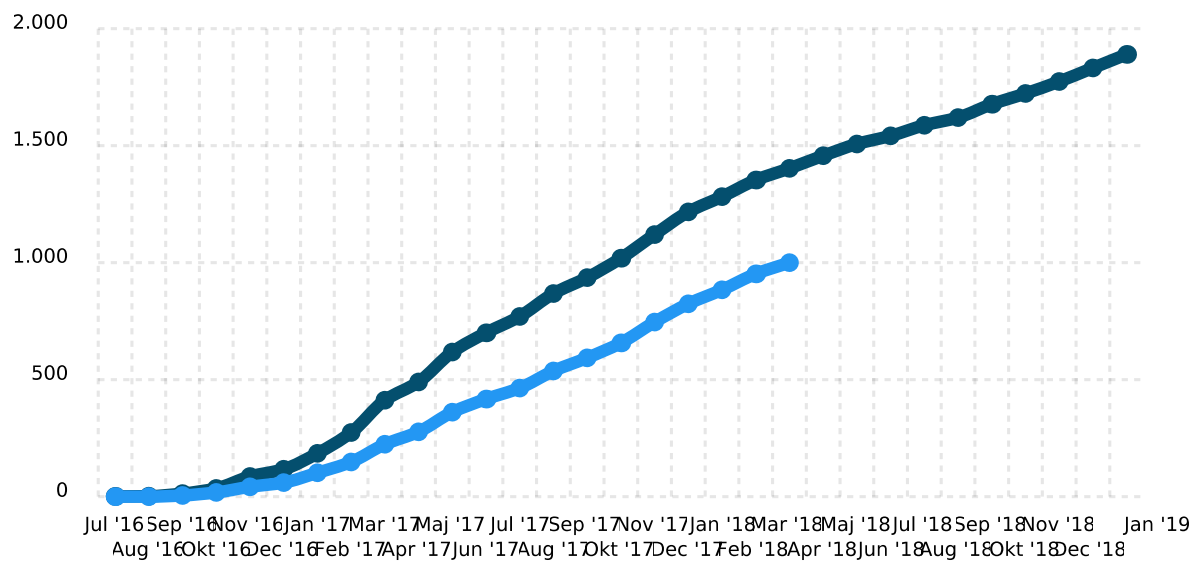

Registrerede IGU-forløb, juli 2016 - januar 2019, antal

- Akkumuleret antal af registrerede forløb
- Akkumuleret antal af registrerede forløb, som fortsat er i gang

Rapport dannet d. 17/2-2019.