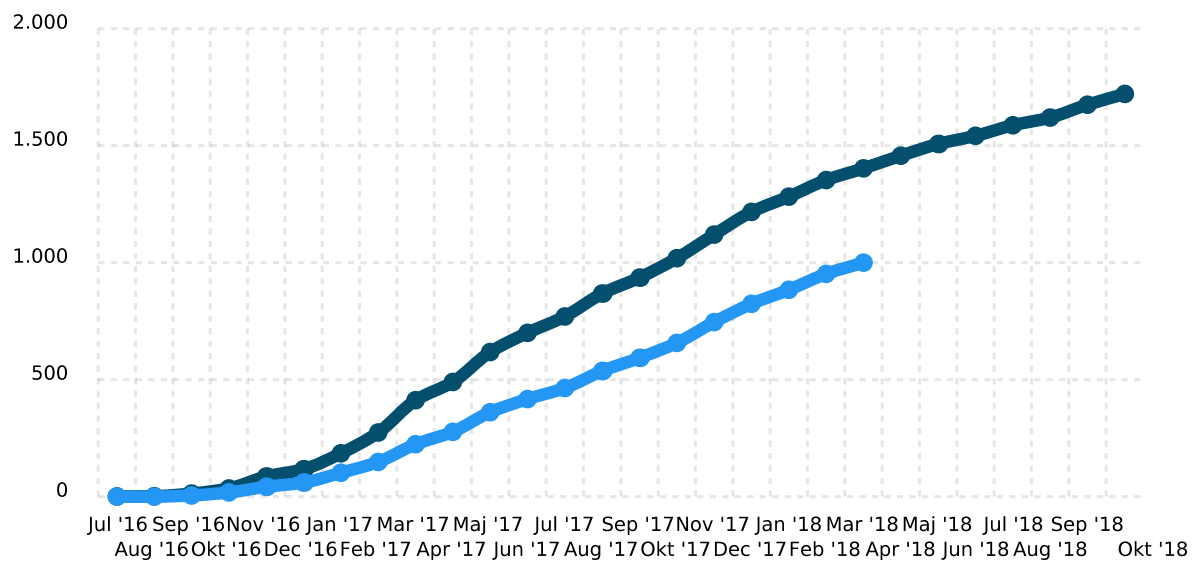

Registrerede IGU-forløb, juli 2016 - oktober 2018, antal

- Akkumuleret antal af registrerede forløb
- Akkumuleret antal af registrerede forløb, som fortsat er i gang

Rapport dannet d. 19/11-2018.