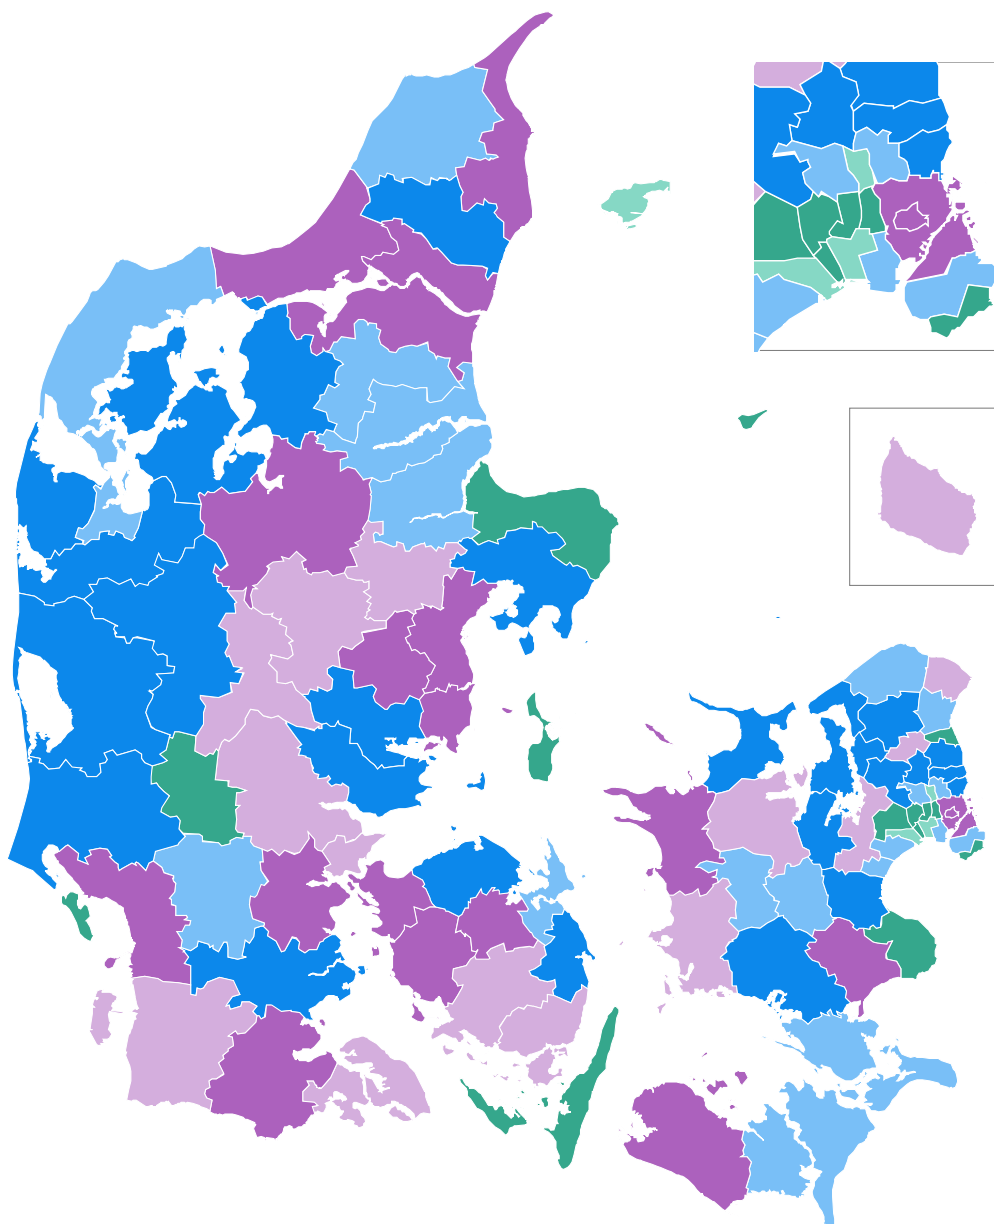

Danmarkskort: Registrerede IGU-forløb, fordelt på bopælskommune, juli 2016-januar 2019, antal

I parentes er der opgjort antal kommuner inden for hver gruppe.

- 0 (4)
- 1 - 5 (14)
- 6 - 10 (20)
- 11 - 20 (27)
- 21 - 30 (15)
- Mere end 30 (18)