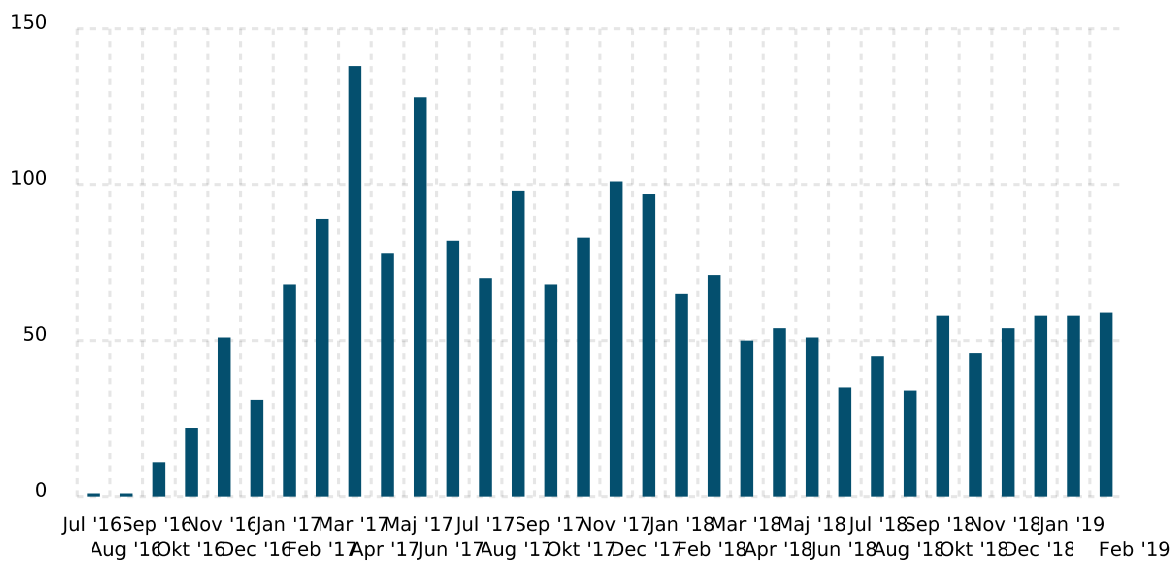

Registrerede IGU-forløb, juli 2016-februar 2019, antal

■ Registrerede forløb

Rapport dannet d. 26/3-2019.