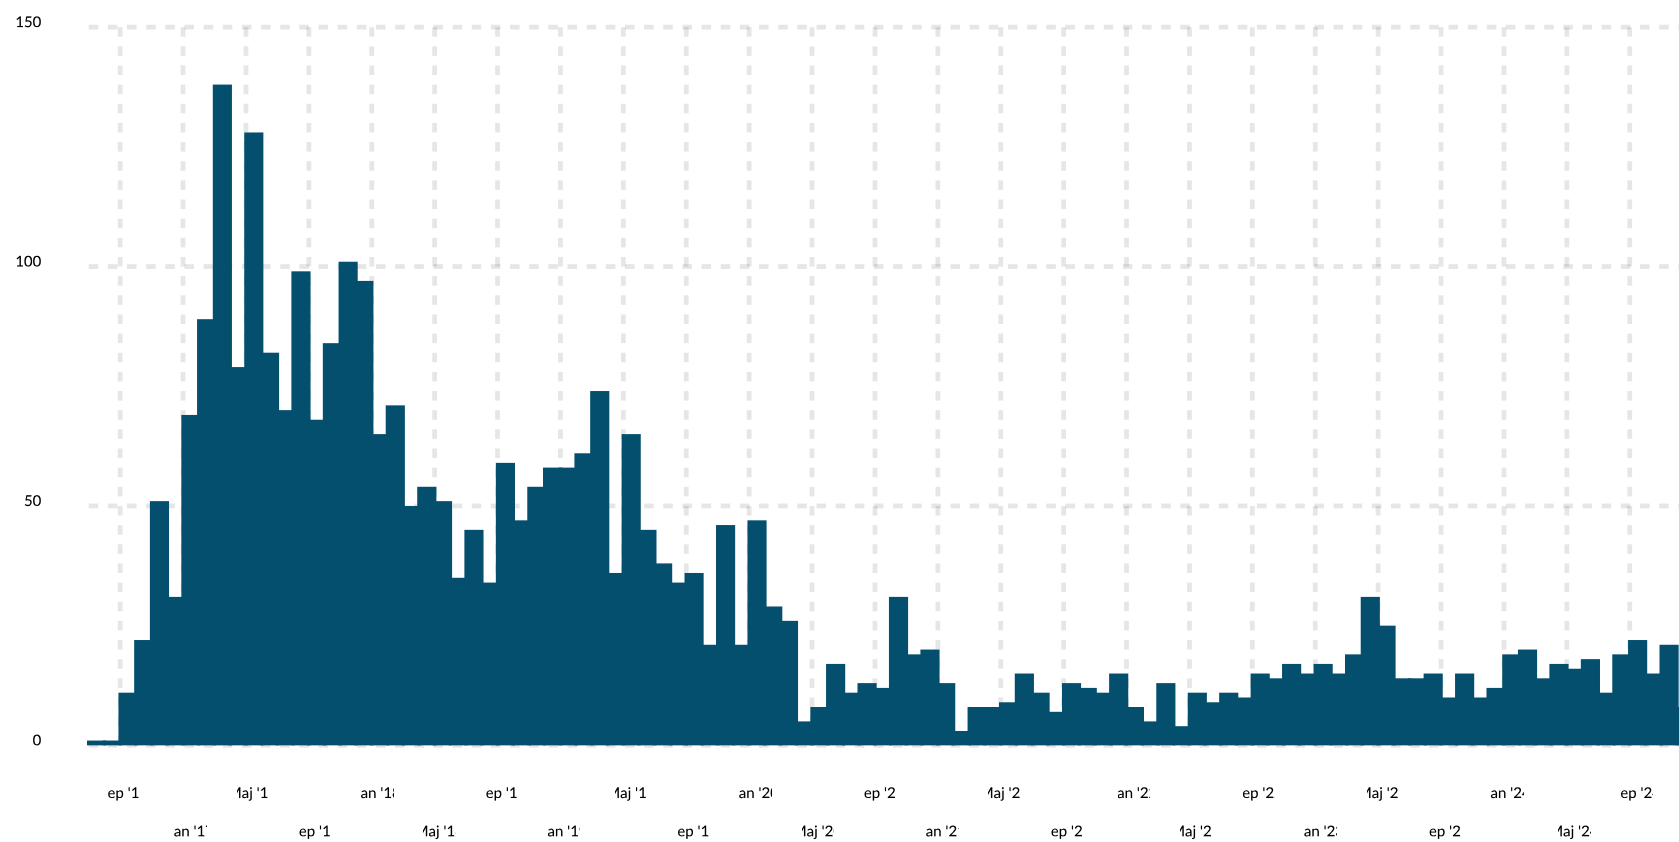

Registrerede igu-forløb, juli 2016-december 2024, antal

■ Antal registrerede IGU-forløb

Rapport dannet d. 13/3-2025.