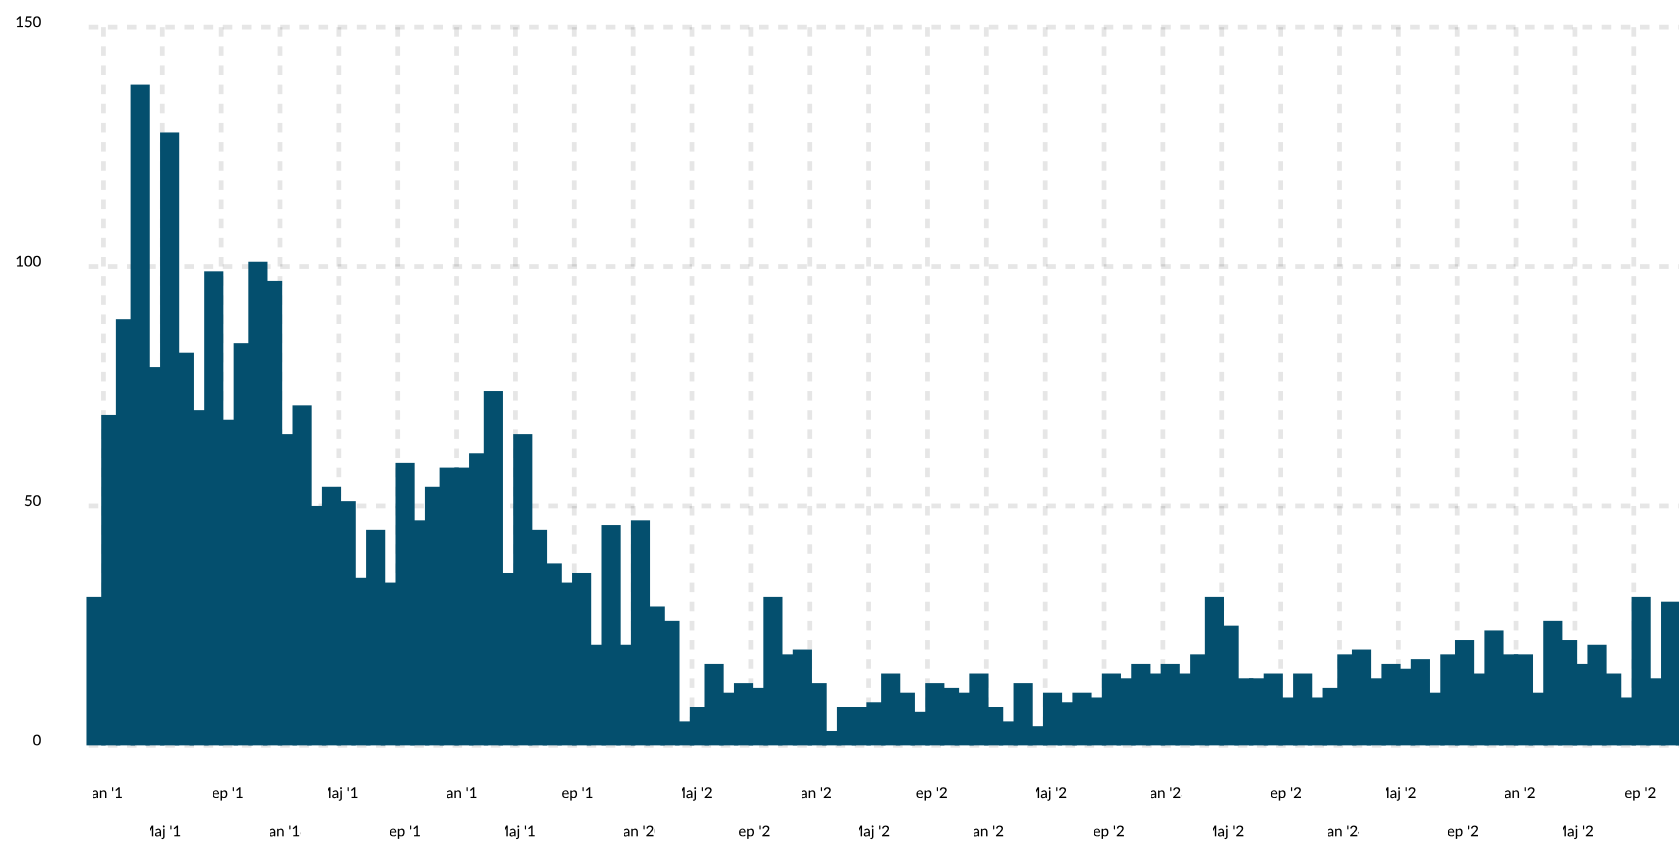

Registrerede igu-forløb, juli 2016-december 2025, antal

Rapport dannet d. 7/5-2026.