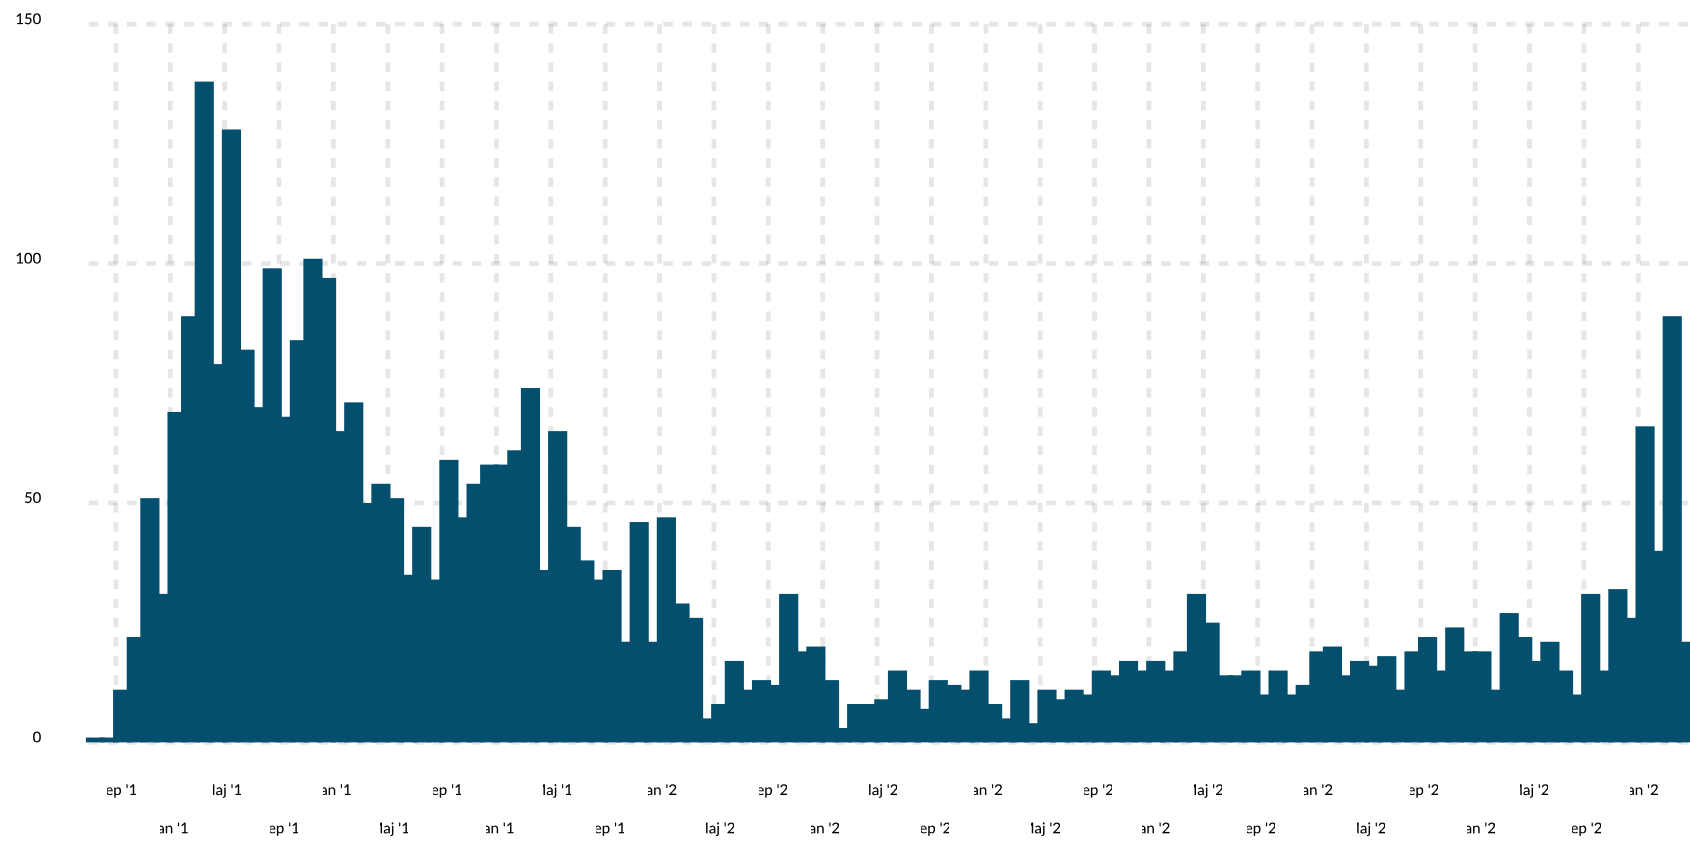

Registrerede igu-forløb, juli 2016-april 2026, antal

Rapport dannet d. 22/6-2026.