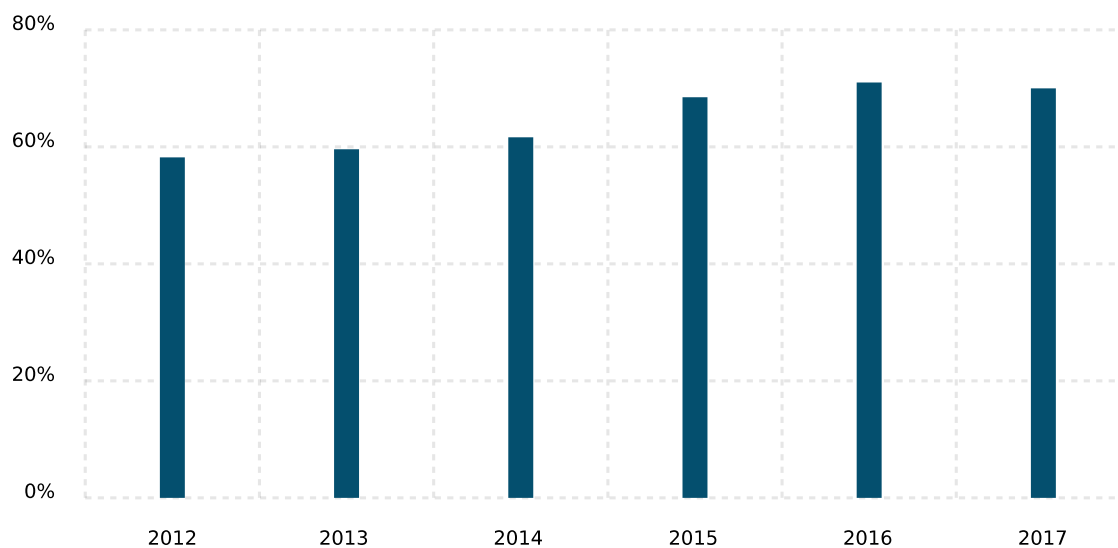

Voksne flygtninge og familiesammenførte på en ydelse og omfattet af integrationsprogrammet, som har bestået en dansk prøve inden 5 år fra påbegyndelse af danskuddannelse, 2017, pct.

Rapport dannet d. 20/7-2018.