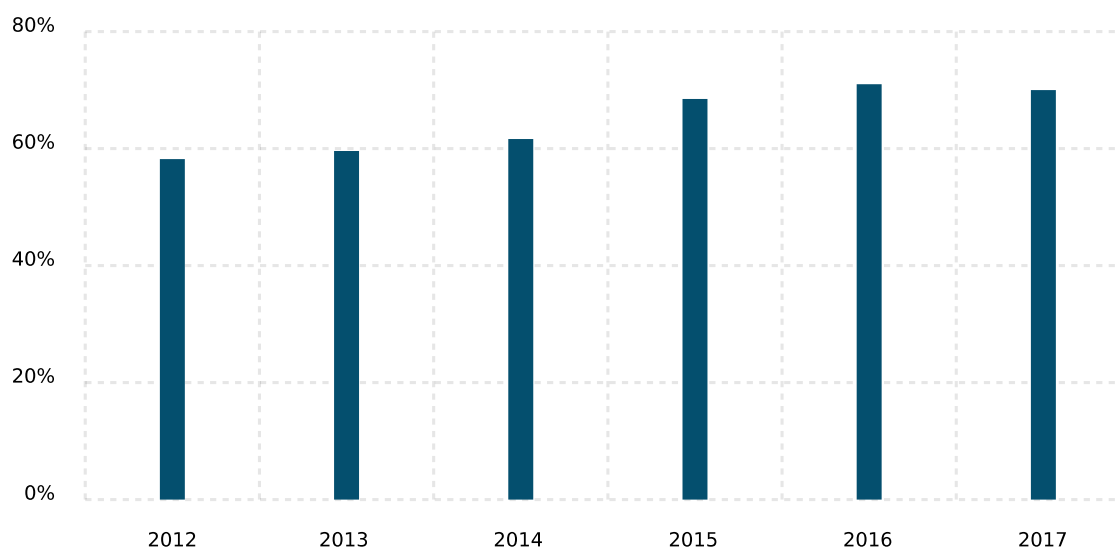

Voksne flygtninge og familiesammenførte på en ydelse og omfattet af integrationsprogrammet, som har bestået en dansk prøve inden 5 år fra påbegyndelse af danskuddannelse, 2017, pct.

Rapport dannet d. 19/10-2018.