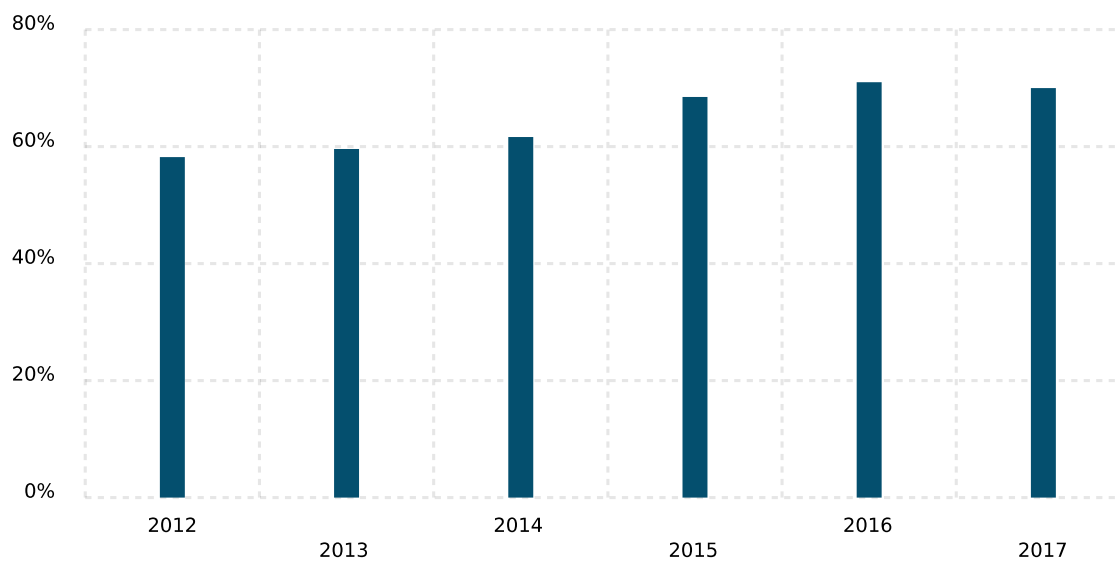

Voksne flygtninge og familiesammenførte på en ydelse og omfattet af integrationsprogrammet, som har bestået en dansk prøve inden 5 år fra påbegyndelse af danskuddannelse, 2017, pct.

Rapport dannet d. 17/2-2019.