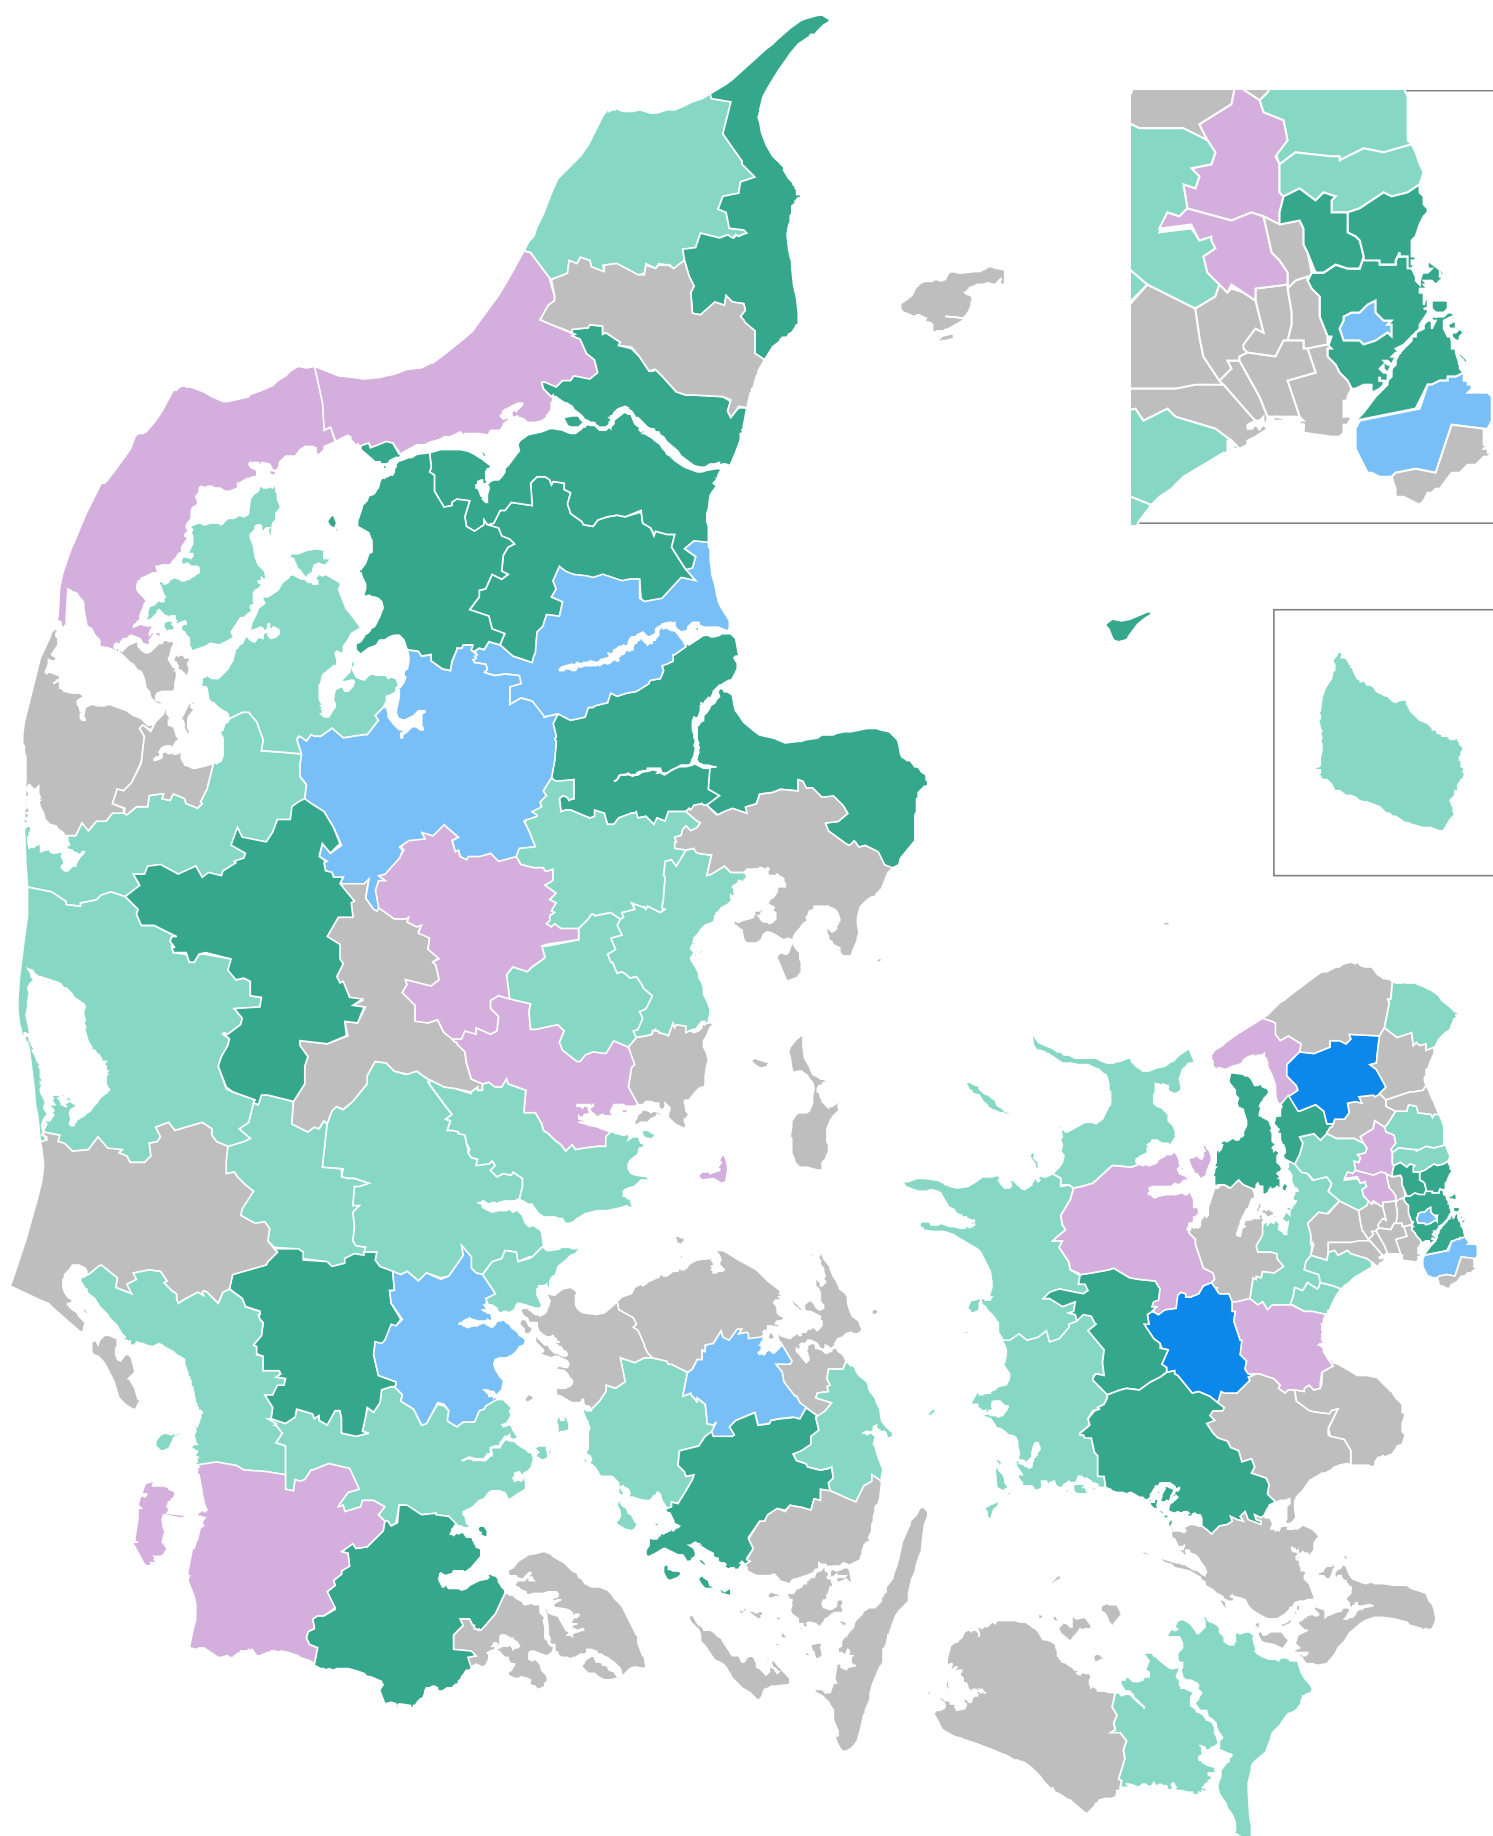

Danmarkskort: Andel af voksne flygtninge og familiesammenførte på ydelse og omfattet af program under integrationsloven, der består en danskprøve inden 5 år fra påbegyndelse af danskuddannelse, fordelt på kommuner, 2024, pct.

Adel bestående (antal kommuner)

- 0 - 50 (28)
- 51 - 60 (16)
- 61 - 65 (6)
- 66 - 70 (2)
- Mere end 70 (10)
- Opgøres ikke (36)

Anm.: Der er mindre usikkerhed knyttet til tallene, da de er baseret på sprogcentrenes registreringer.