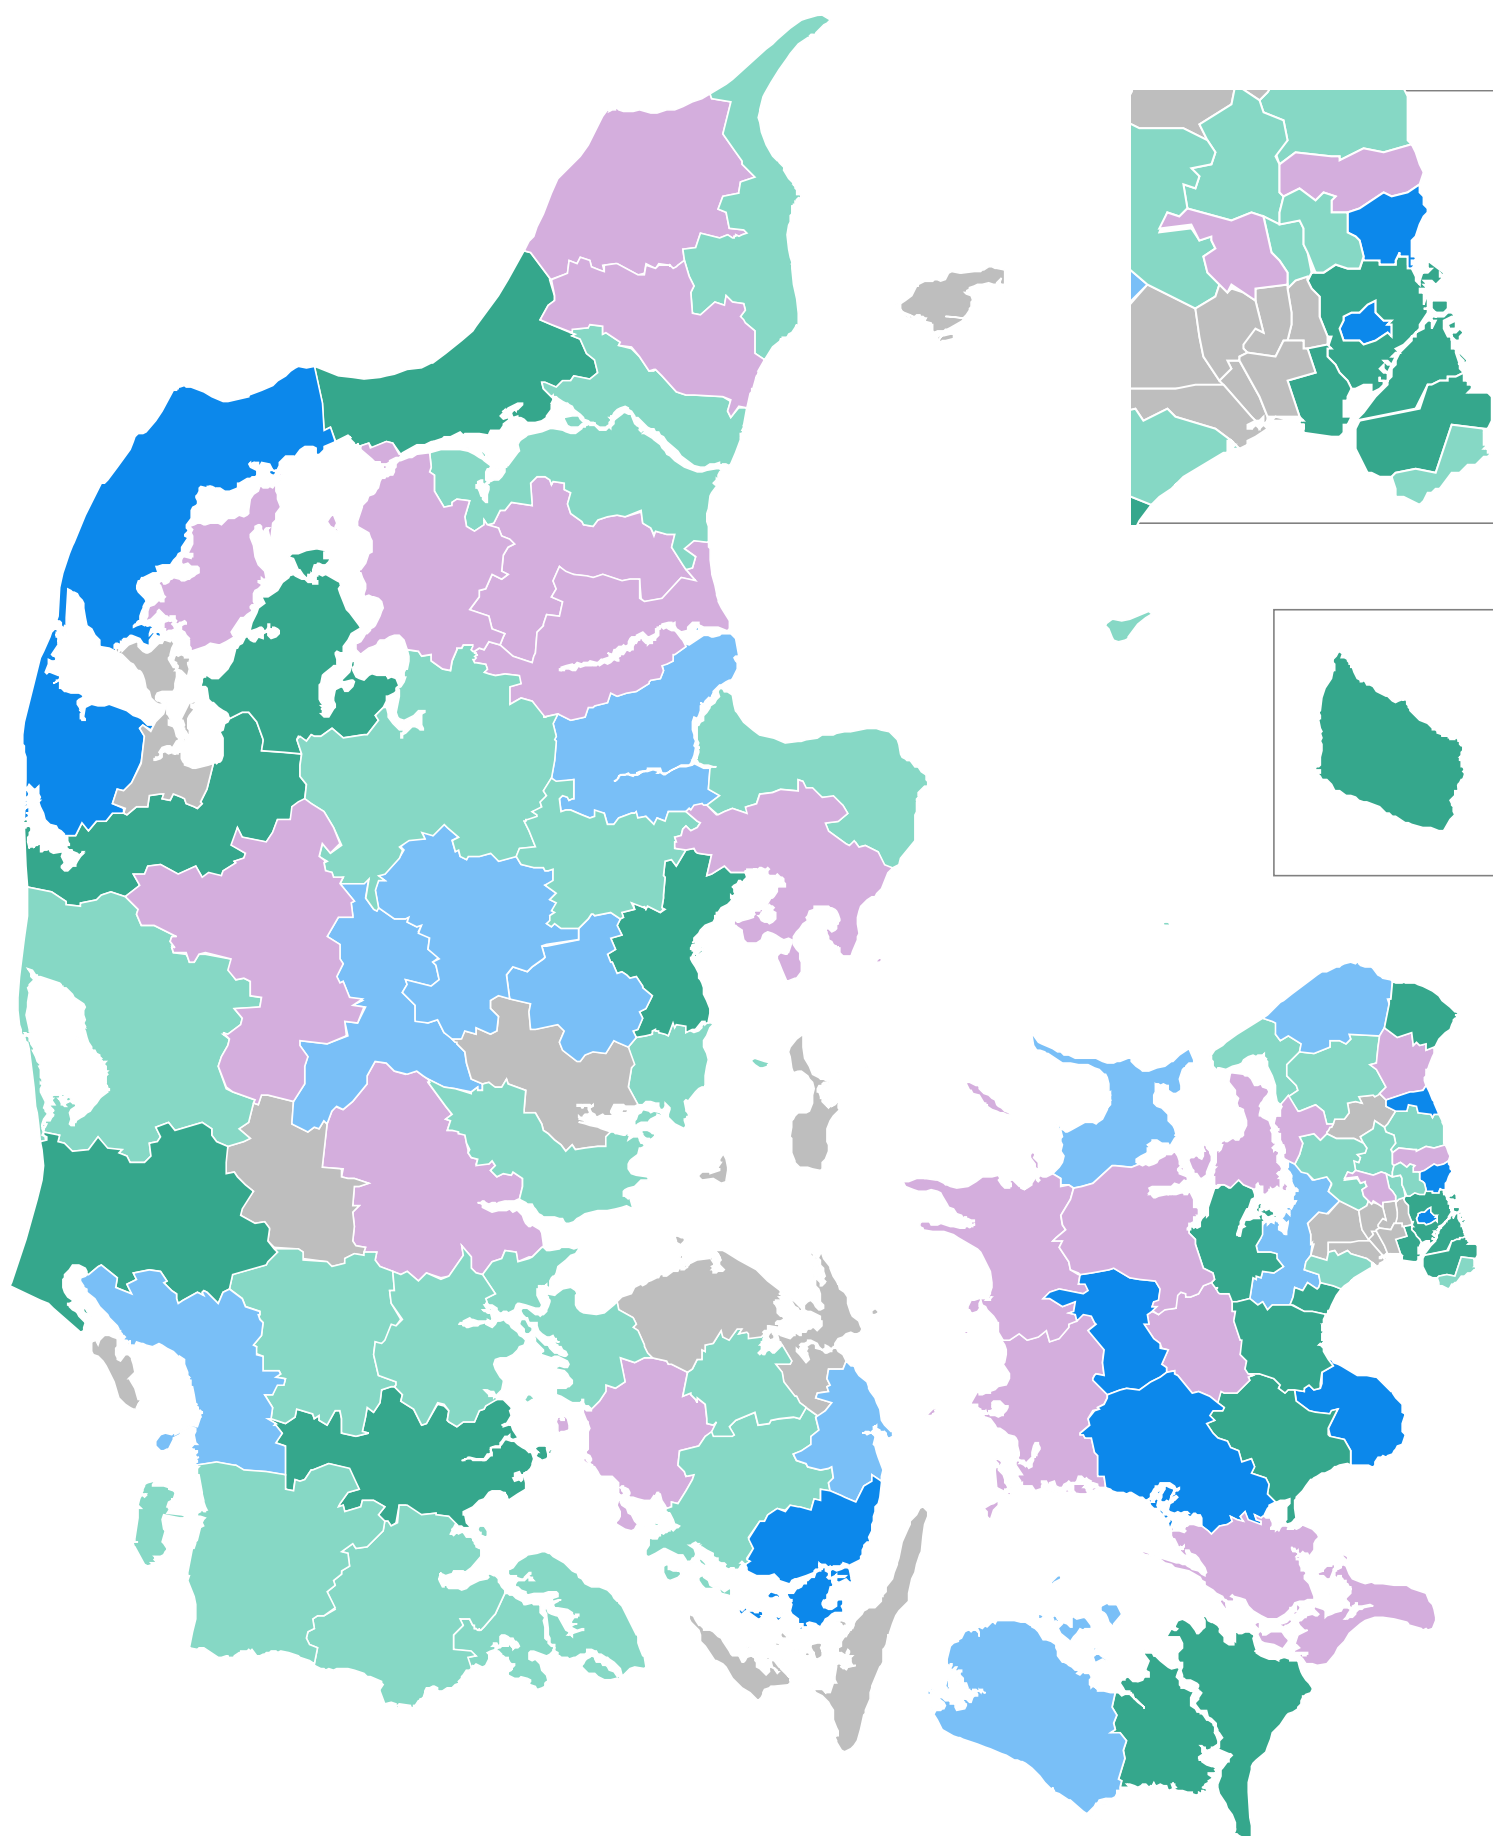

Danmarkskort: Andel af voksne flygtninge og familiesammenførte på ydelse og omfattet af program under integrationsloven, der består en danskprøve inden 5 år fra påbegyndelse af danskuddannelse, fordelt på kommuner, 2023, pct.

Adel bestående (antal kommuner)

- 0 - 50 (26)
- 51 - 60 (16)
- 61 - 65 (10)
- 66 - 70 (9)
- Mere end 70 (19)
- Opgøres ikke (18)

Anm.: Der er mindre usikkerhed knyttet til tallene, da de er baseret på sprogcentrenes registreringer.

Anm.: Data opgøres ikke for de kommuner, hvor den givne befolkningsgruppe er under 5 personer.

Anm.: Figuren er senest opdateret 04-06-2024.

Kilde: Udlændinge- og Integrationsministeriets danskundervisningsdatabase.