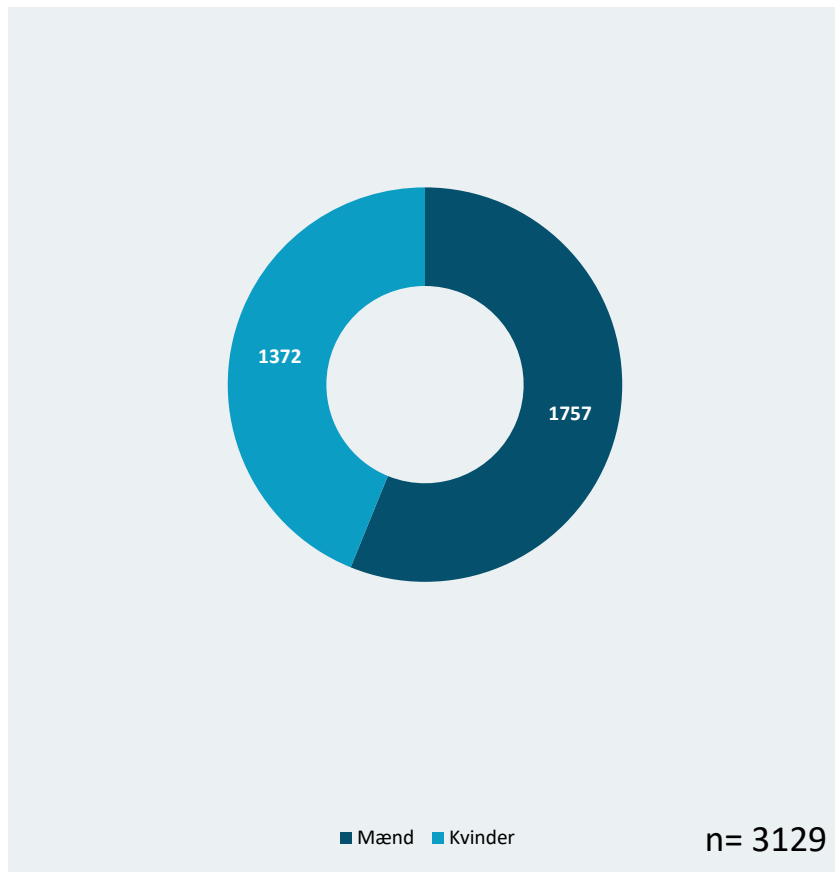

Udlændinge- og
Integrationsministeriet

Styrelsen for International
Rekruttering og Integration

INTEGRATIONSGRUNDUDDANNELSE: SUPPLERENDE STATISTIKKER

April 2024

1. Køn og privat/offentlig sektor

Registrerede IGU-forløb fordelt på køn, ultimo april 2024, antal