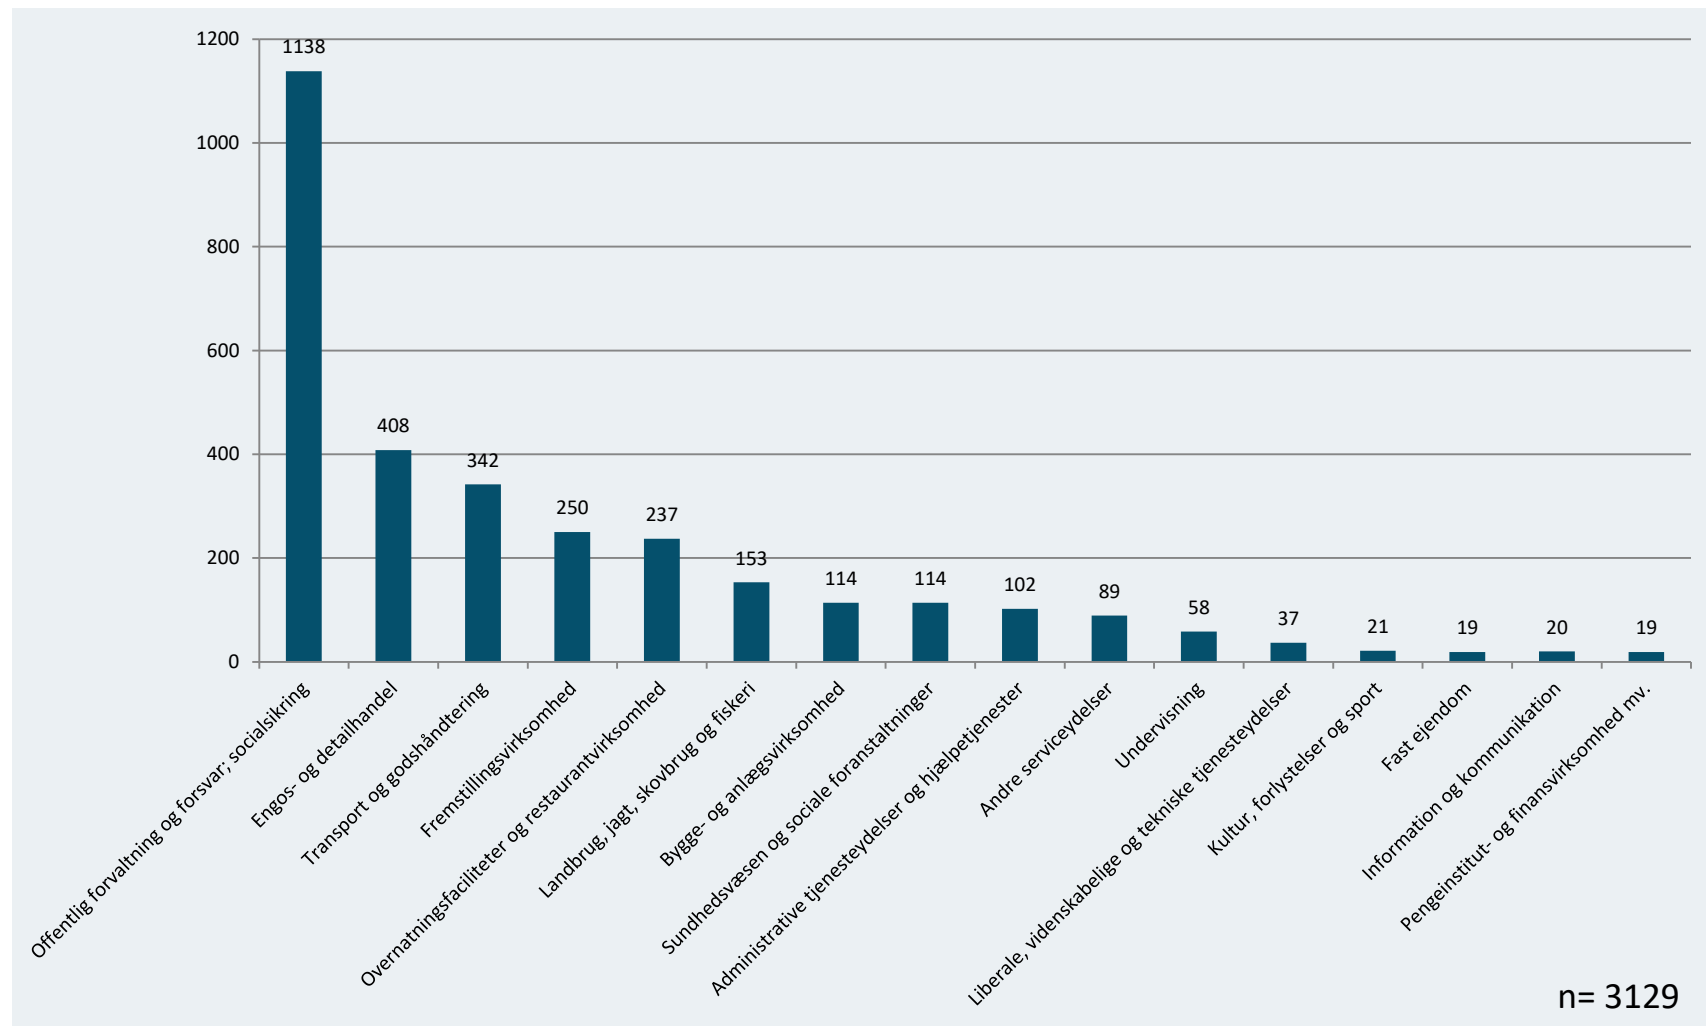

Udlændinge- og
Integrationsministeriet

Styrelsen for International
Rekruttering og Integration

INTEGRATIONSGRUNDUDDANNELSE: SUPPLERENDE STATISTIKKER

April 2024

1. Køn og privat/offentlig sektor

Registrerede IGU-forløb fordelt på køn, ultimo april 2024, antal

Registrerede IGU-forløb fordelt på sektor, ultimo april 2024, antal

Anm.: Tallene er foreløbige og opgjort pr. 30. april 2024
Kilde: Styrelsen for International Rekruttering og Integration

2. Brancher

Registrerede IGU-forløb fordelt på hovedbrancher, ultimo april 2024, antal

Anm.: Tallene er foreløbige og opgjort pr. 30. april 2024. Nogle grupper udgår på grund af for få observationer.
Kilde: Styrelsen for International Rekruttering og Integration