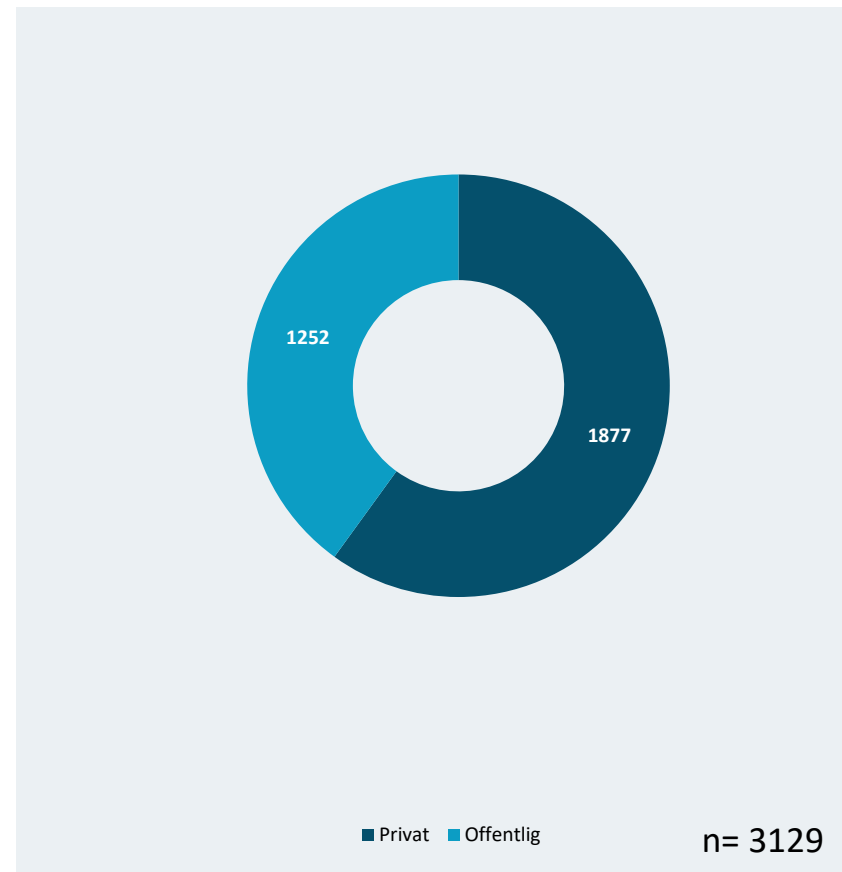

Registrerede IGU-forløb fordelt på sektor, ultimo april 2024, antal

Anm.: Tallene er foreløbige og opgjort pr. 30. april 2024
Kilde: Styrelsen for International Rekruttering og Integration