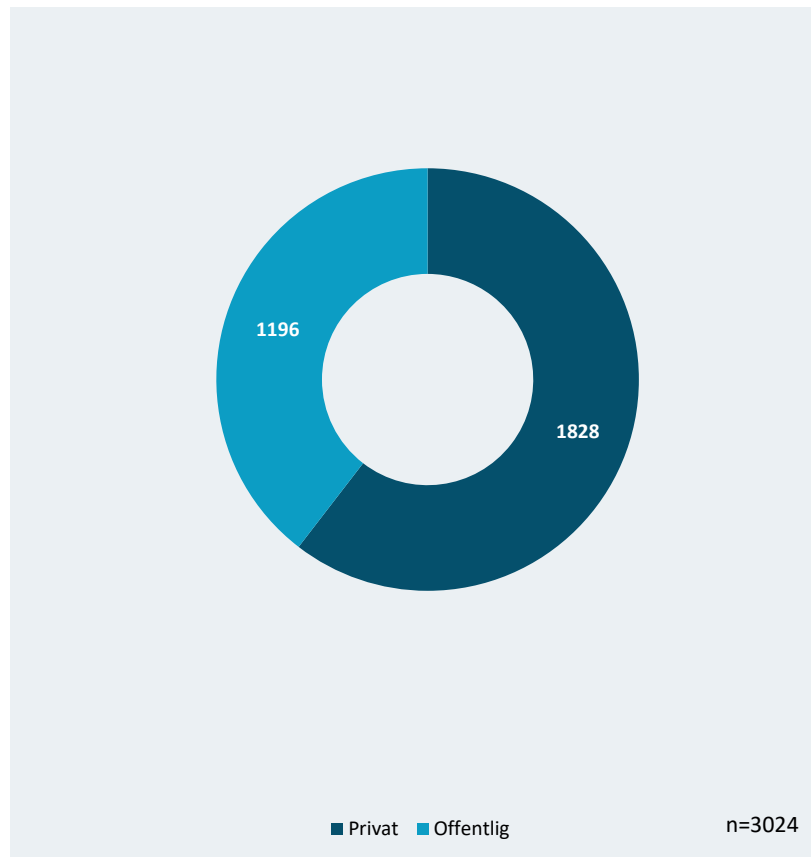

# INTEGRATIONSGRUNDUDDANNELSE: SUPPLERENDE STATISTIKKER

August 2023

# 1. Køn og privat/offentlig sektor

Registrerede IGU-forløb fordelt på køn, ultimo august 2023, antal

Registrerede IGU-forløb fordelt på sektor, ultimo august 2023, antal

Anm.: Tallene er foreløbige og opgjort pr. 31. august 2023  
Kilde: Styrelsen for International Rekruttering og Integration