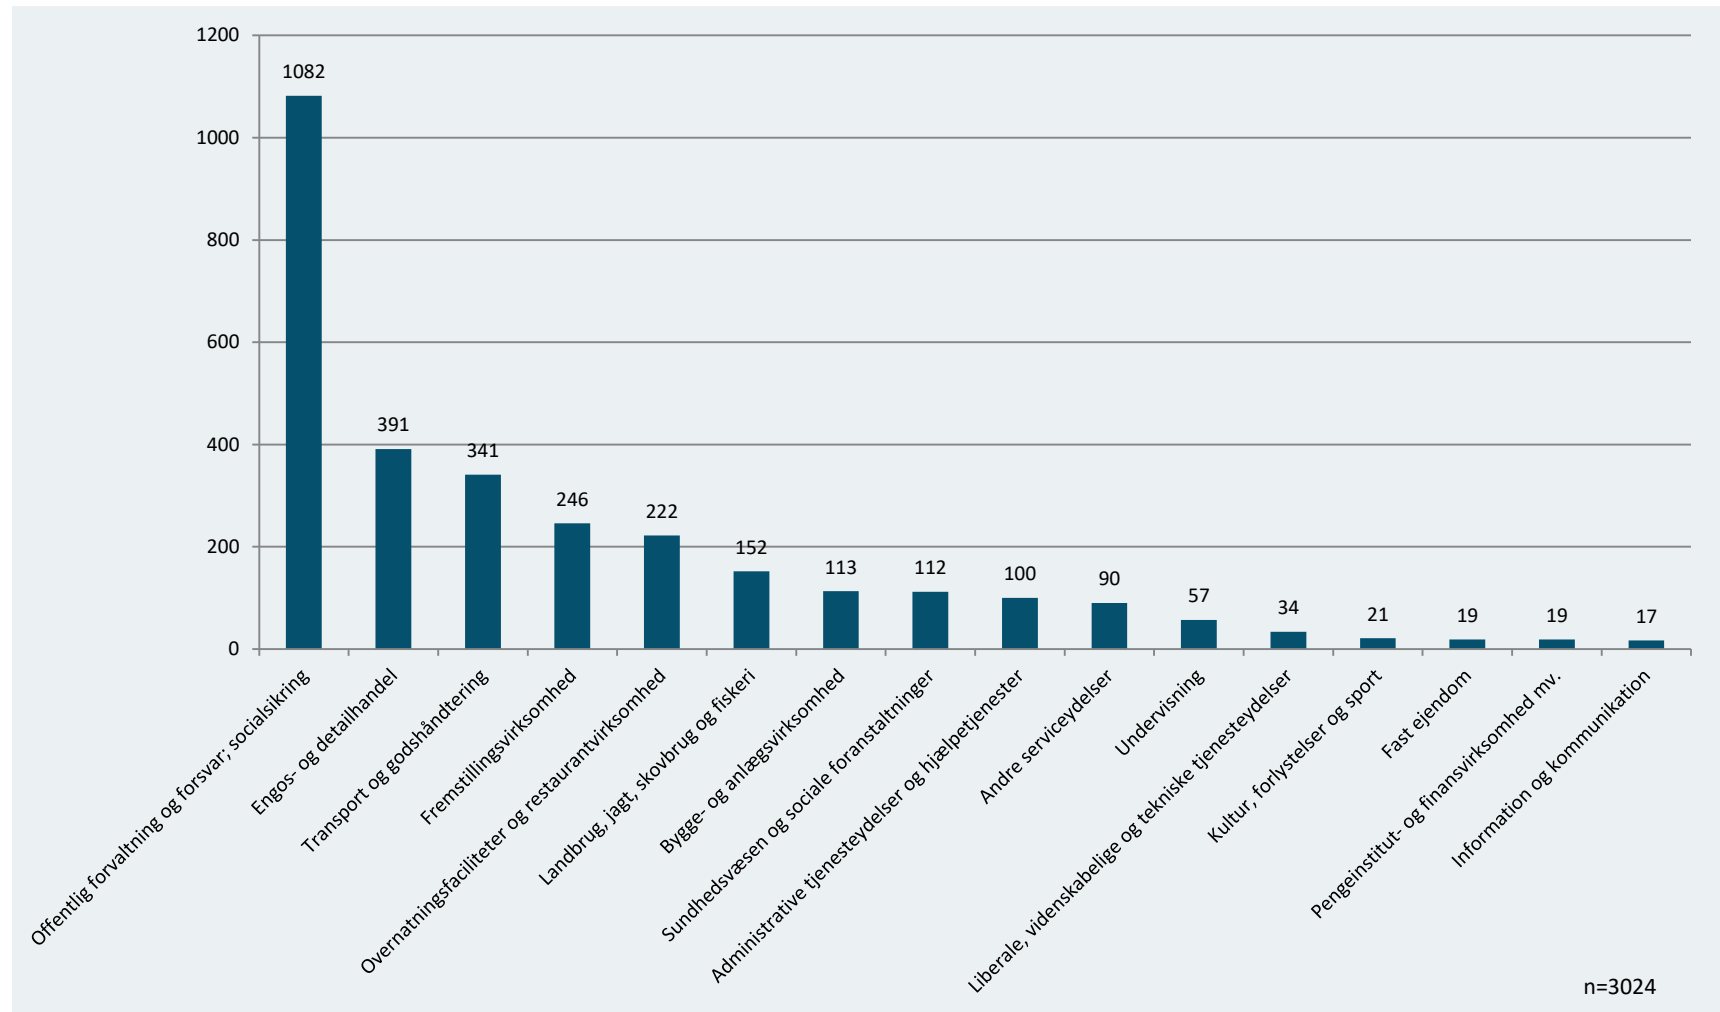

# 1. Køn og privat/offentlig sektor

Registrerede IGU-forløb fordelt på køn, ultimo august 2023, antal

Registrerede IGU-forløb fordelt på sektor, ultimo august 2023, antal

Anm.: Tallene er foreløbige og opgjort pr. 31. august 2023  
Kilde: Styrelsen for International Rekruttering og Integration

# 2. Brancher

Registrerede IGU-forløb fordelt på hovedbrancher, ultimo august 2023, antal

Anm.: Tallene er foreløbige og opgjort pr. 31. august 2023. Nogle grupper udgår på grund af for få observationer  
Kilde: Styrelsen for International Rekruttering og Integration