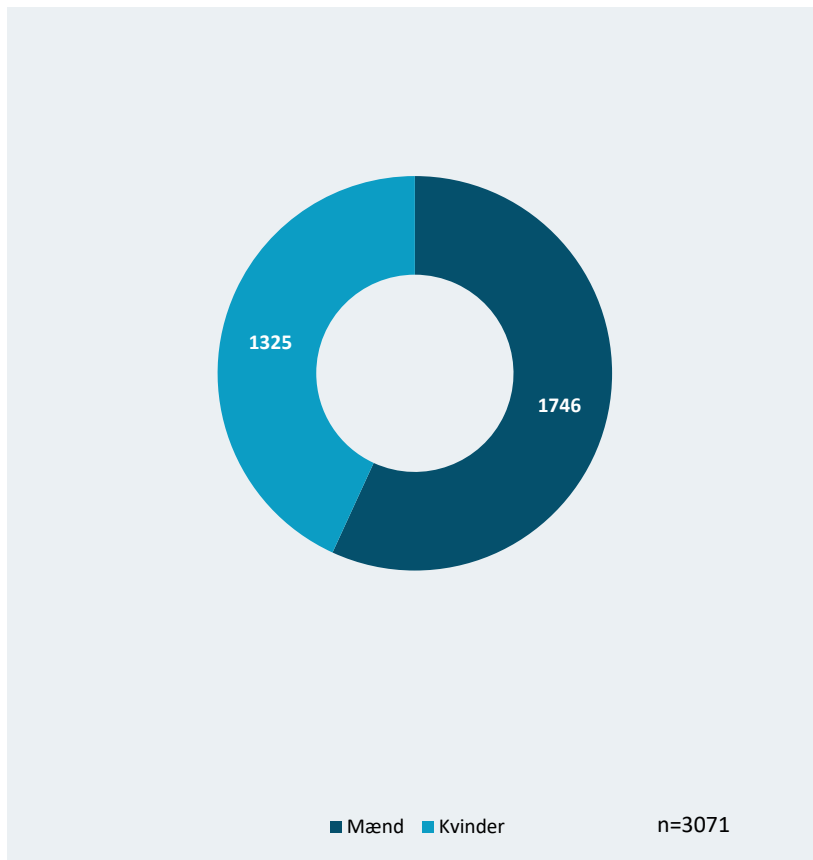

Udlændinge- og
Integrationsministeriet

Styrelsen for International
Rekruttering og Integration

INTEGRATIONSGRUNDUDDANNELSE: SUPPLERENDE STATISTIKKER

December 2023

1. Køn og privat/offentlig sektor

Registrerede IGU-forløb fordelt på køn, ultimo december 2023, antal