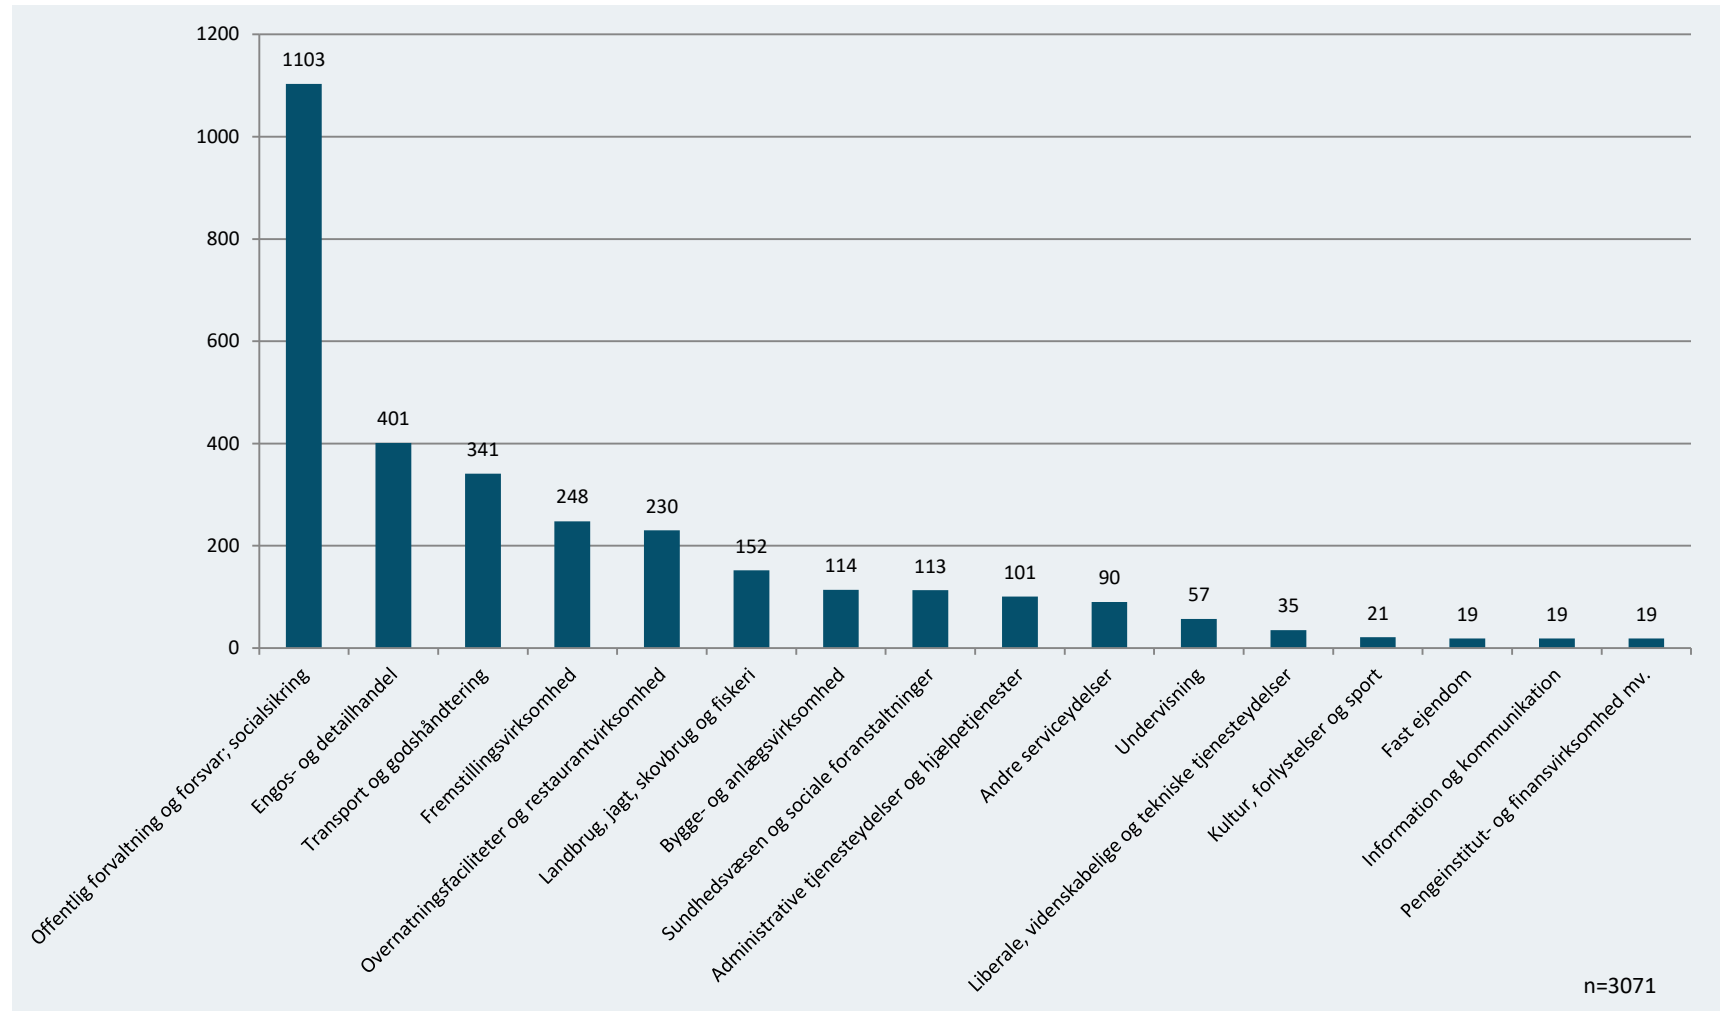

2. Brancher

Registrerede IGU-forløb fordelt på hovedbrancher, ultimo december 2023, antal

Anm.: Tallene er foreløbige og opgjort pr. 31. december 2023. Nogle grupper udgår på grund af få observationer.
Kilde: Styrelsen for International Rekruttering og Integration