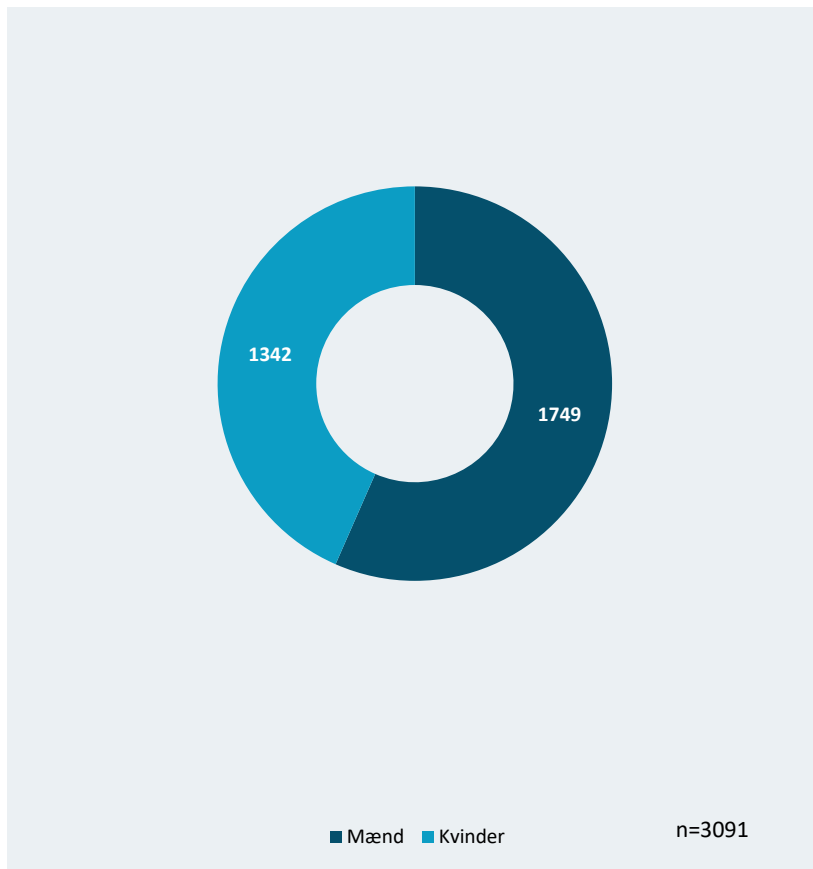

Udlændinge- og
Integrationsministeriet

Styrelsen for International
Rekruttering og Integration

INTEGRATIONSGRUNDUDDANNELSE: SUPPLERENDE STATISTIKKER

Januar 2024

1. Køn og privat/offentlig sektor

Registrerede IGU-forløb fordelt på køn, ultimo januar 2024, antal