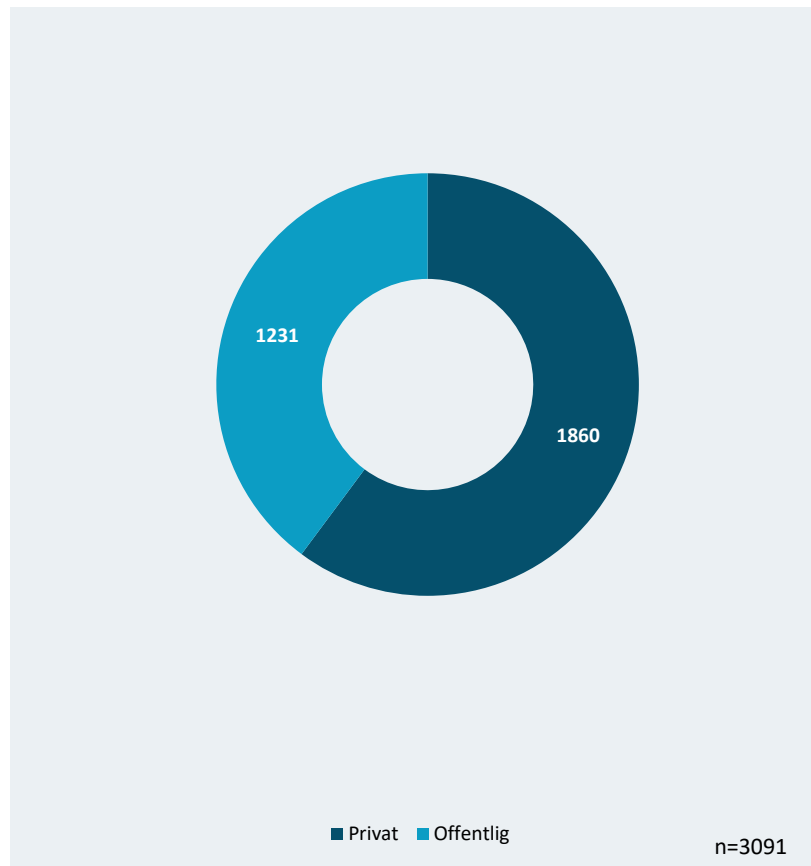

Registrerede IGU-forløb fordelt på sektor, ultimo januar 2024, antal

Anm.: Tallene er foreløbige og opgjort pr. 31. januar 2024
Kilde: Styrelsen for International Rekruttering og Integration