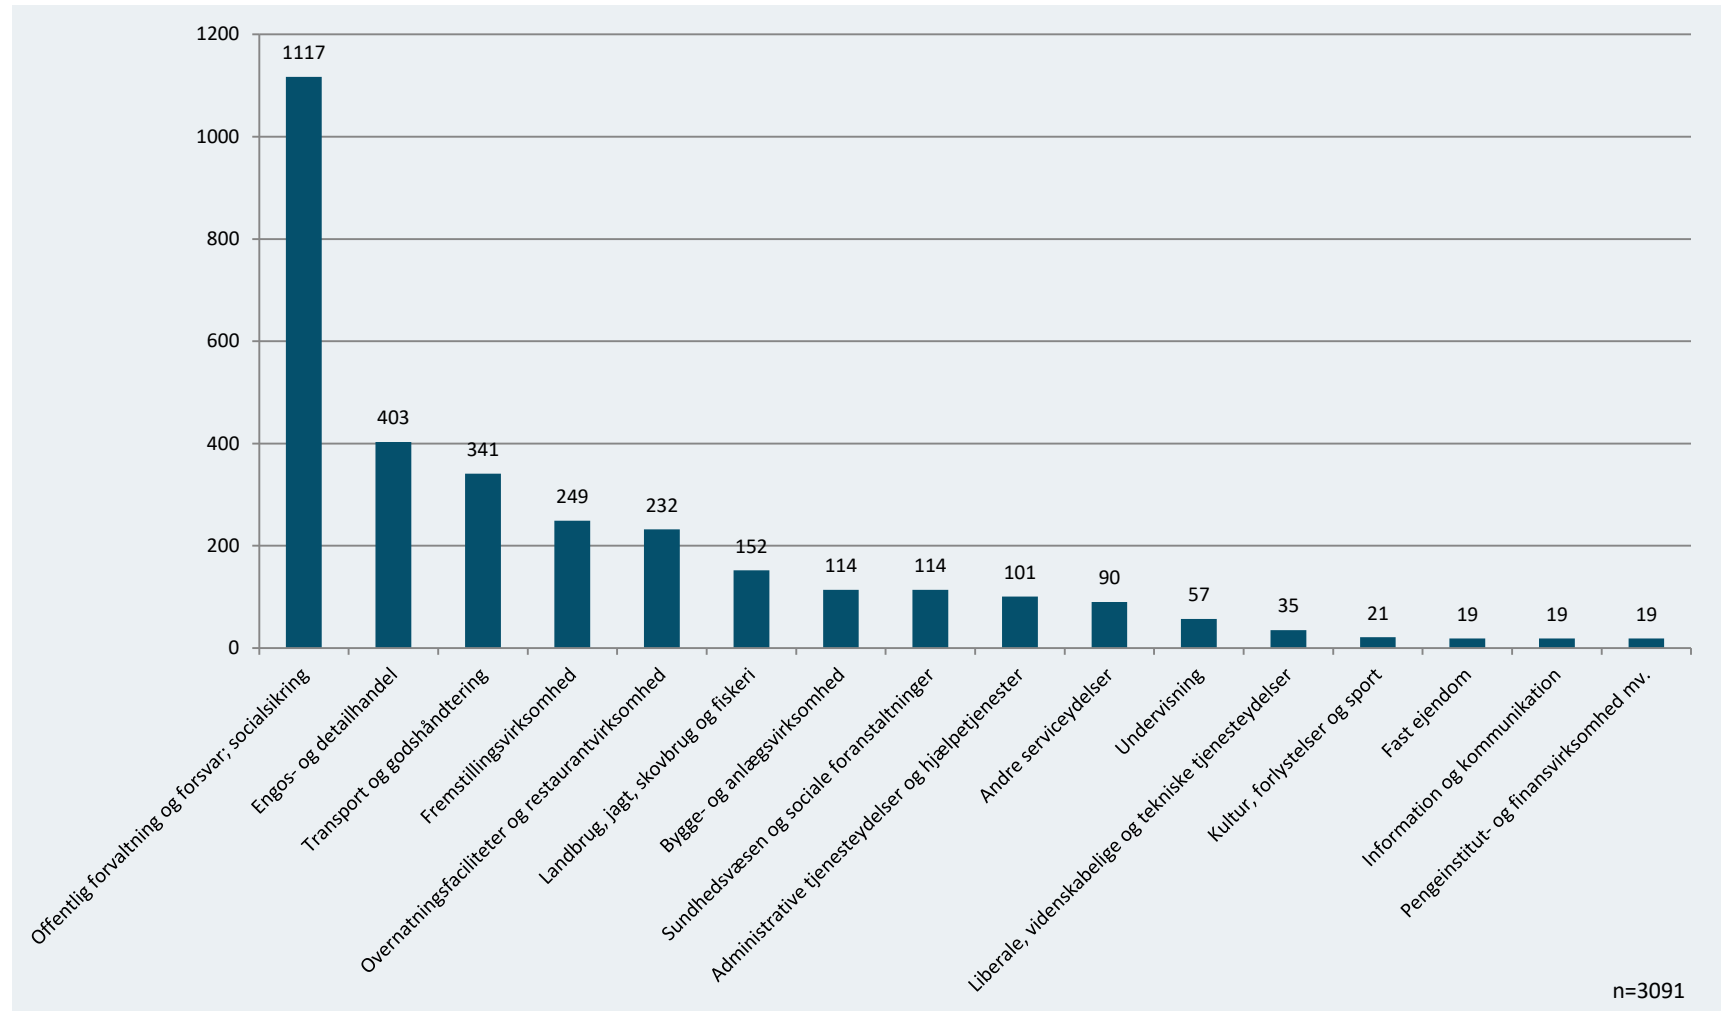

2. Brancher

Registrerede IGU-forløb fordelt på hovedbrancher, ultimo januar 2024, antal

Anm.: Tallene er foreløbige og opgjort pr. 31. januar 2024. Nogle grupper udgår på grund af for få observationer.
Kilde: Styrelsen for International Rekruttering og Integration