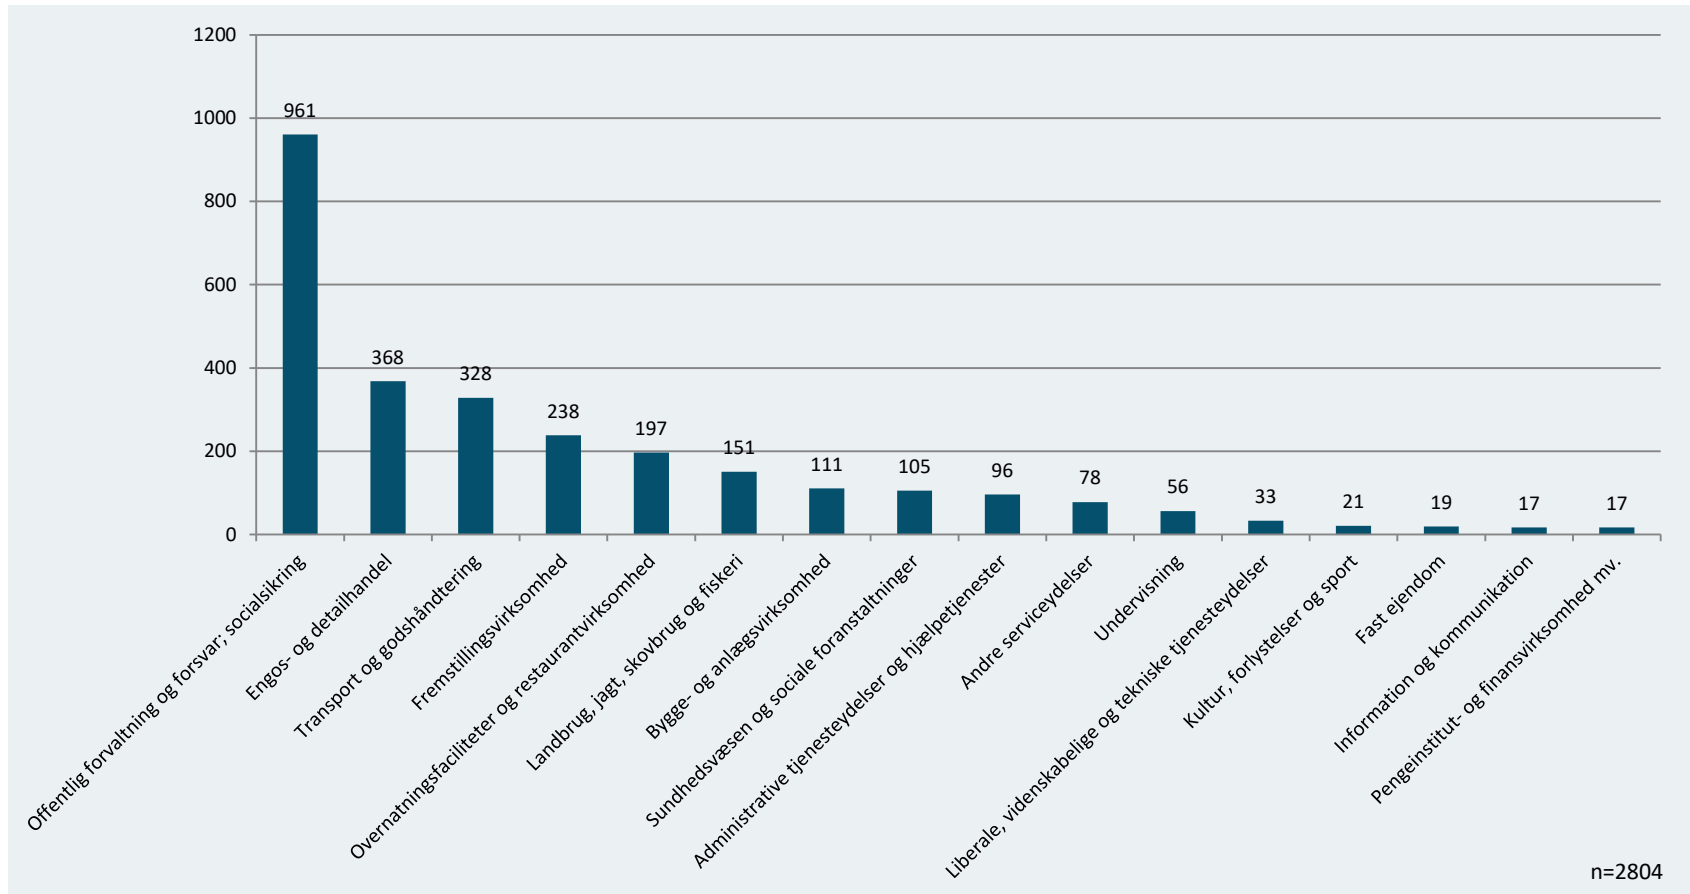

2. Brancher

Registrerede igu-forløb fordelt på hovedbrancher, ultimo juni 2022, antal 2793

Anm.: Tallene er foreløbige og opgjort pr. 31. juli 2022. Nogle grupper udgår på grund af for få observationer

Kilde: Styrelsen for International Rekruttering og Integration