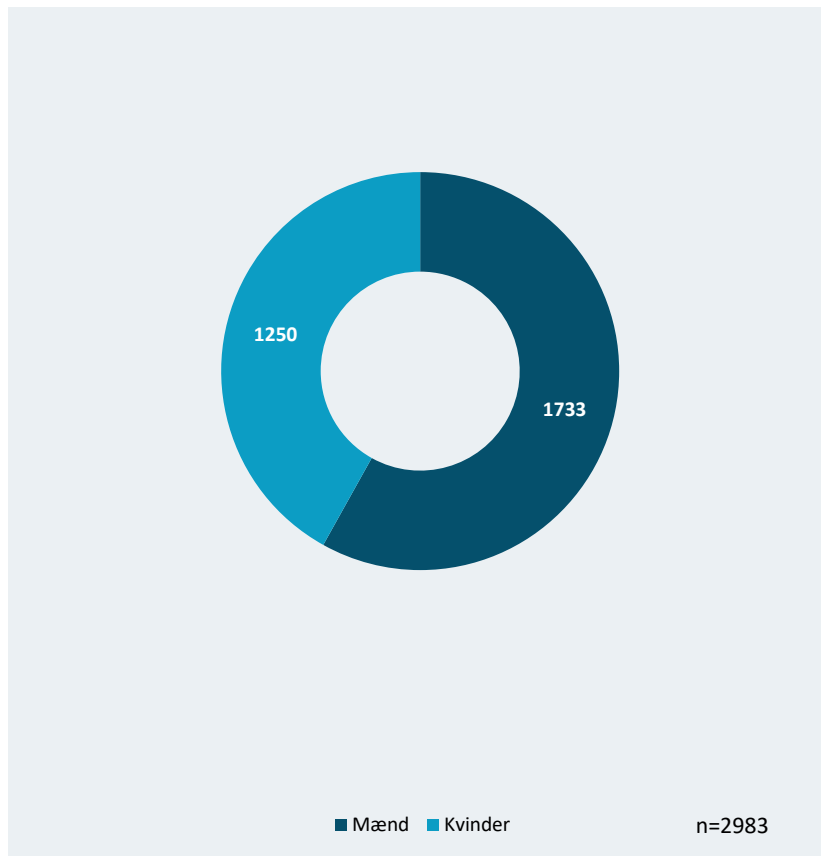

Udlændinge- og
Integrationsministeriet

Styrelsen for International
Rekruttering og Integration

INTEGRATIONSGRUNDUDDANNELSE: SUPPLERENDE STATISTIKKER

Maj 2023

1. Køn og privat/offentlig sektor

Registrerede IGU-forløb fordelt på køn, ultimo maj 2023, antal