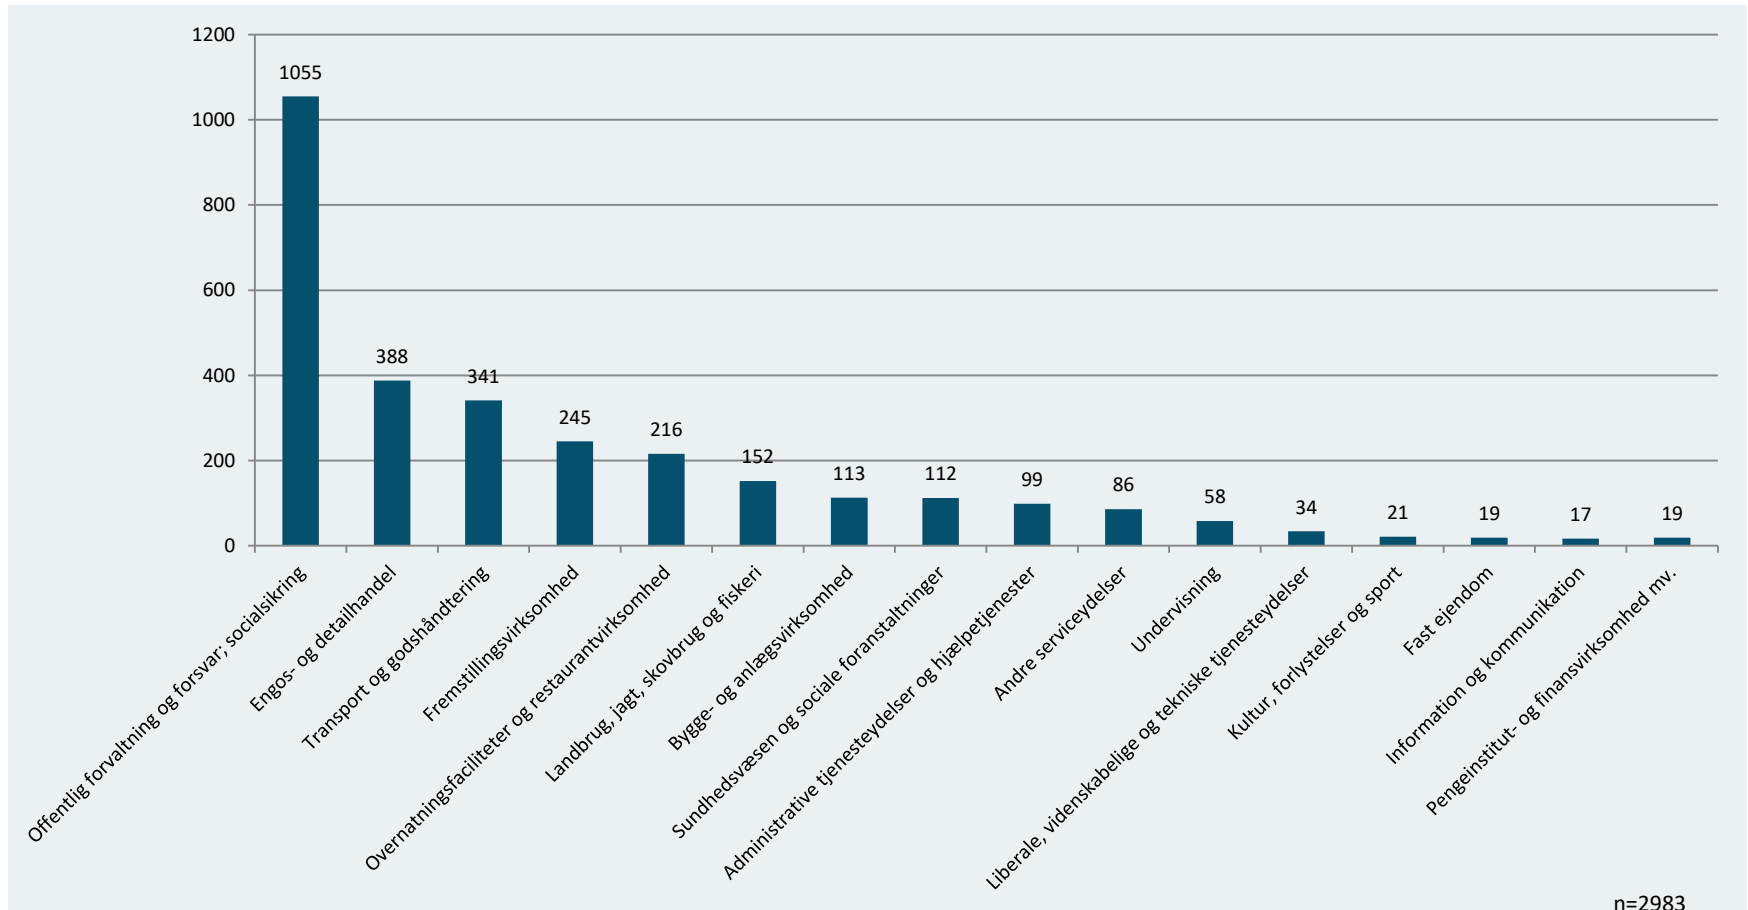

Udlændinge- og
Integrationsministeriet

Styrelsen for International
Rekruttering og Integration

INTEGRATIONSGRUNDUDDANNELSE: SUPPLERENDE STATISTIKKER

Maj 2023

1. Køn og privat/offentlig sektor

Registrerede IGU-forløb fordelt på køn, ultimo maj 2023, antal

Registrerede IGU-forløb fordelt på sektor, ultimo maj 2023, antal

Anm.: Tallene er foreløbige og opgjort pr. 31. maj 2023

Kilde: Styrelsen for International Rekruttering og Integration

2. Brancher

Registrerede IGU-forløb fordelt på hovedbrancher, ultimo maj 2023, antal

n=2983

Anm.: Tallene er foreløbige og opgjort pr. 31. maj 2023. Nogle grupper udgår på grund af for få observationer
Kilde: Styrelsen for International Rekruttering og Integration