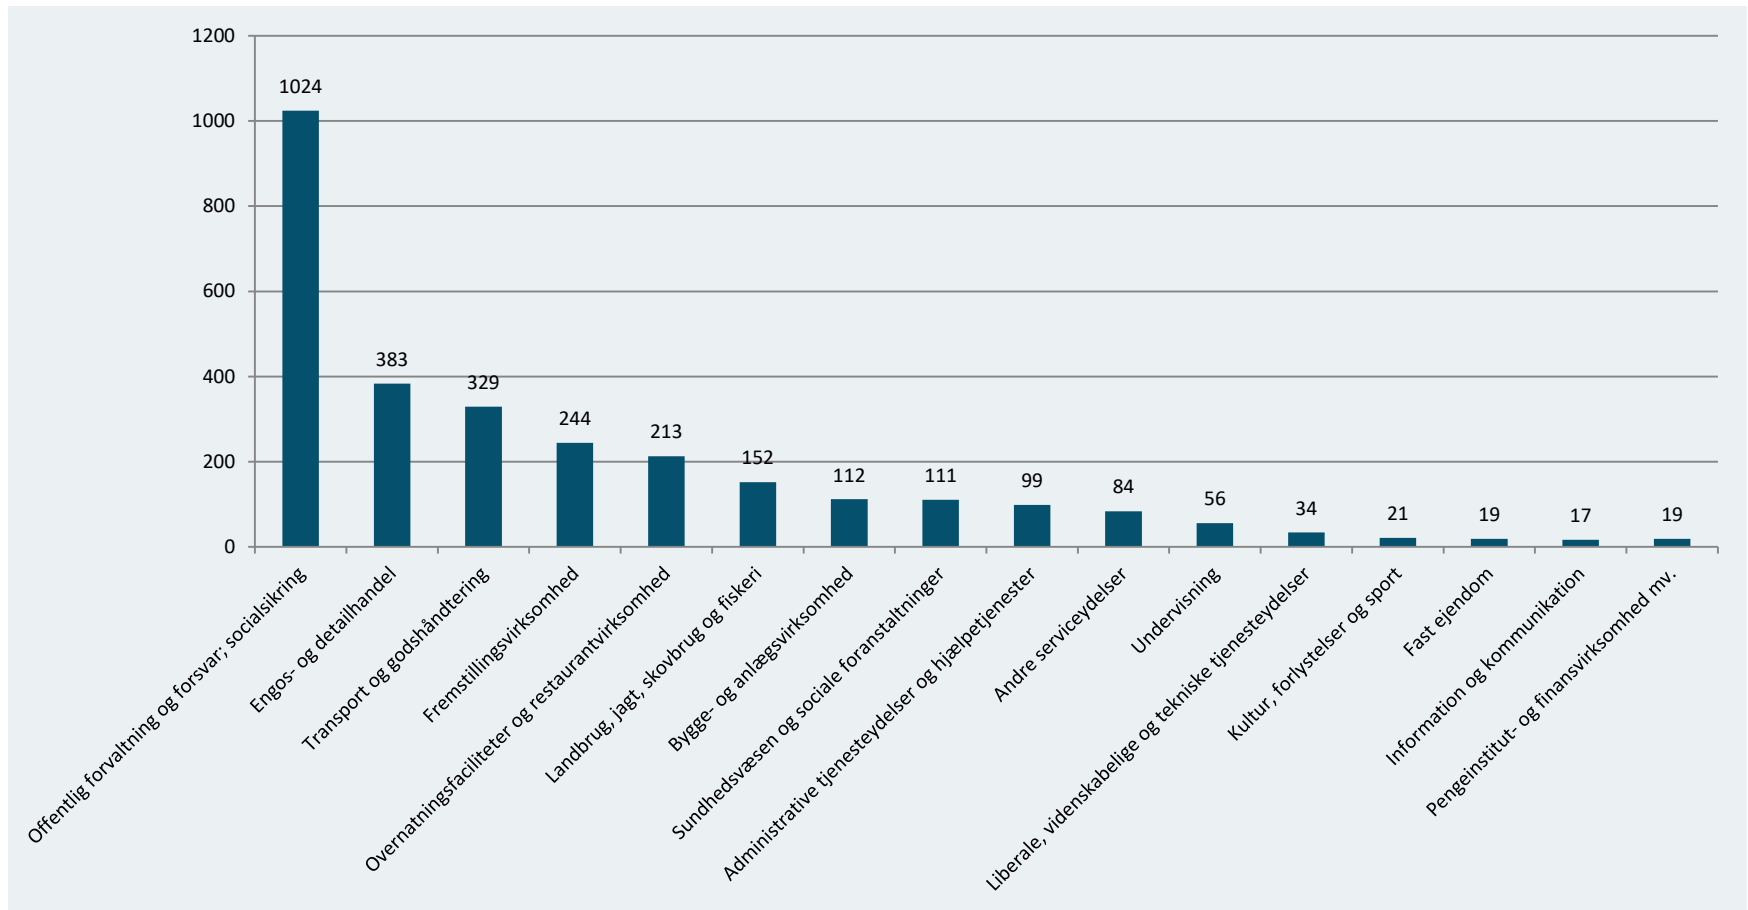

Udlændinge- og
Integrationsministeriet

Styrelsen for International
Rekruttering og Integration

INTEGRATIONSGRUNDUDDANNELSE: SUPPLERENDE STATISTIKKER

Marts 2023

1. Køn og privat/offentlig sektor

Registrerede IGU-forløb fordelt på køn, ultimo marts 2023, antal

Registrerede IGU-forløb fordelt på sektor, ultimo marts 2023, antal

Anm.: Tallene er foreløbige og opgjort pr. 31. marts 2023

Kilde: Styrelsen for International Rekruttering og Integration

2. Brancher

Registrerede IGU-forløb fordelt på hovedbrancher, ultimo februar 2023, antal

Anm.: Tallene er foreløbige og opgjort pr. 31. marts 2023. Nogle grupper udgår på grund af for få observationer
Kilde: Styrelsen for International Rekruttering og Integration