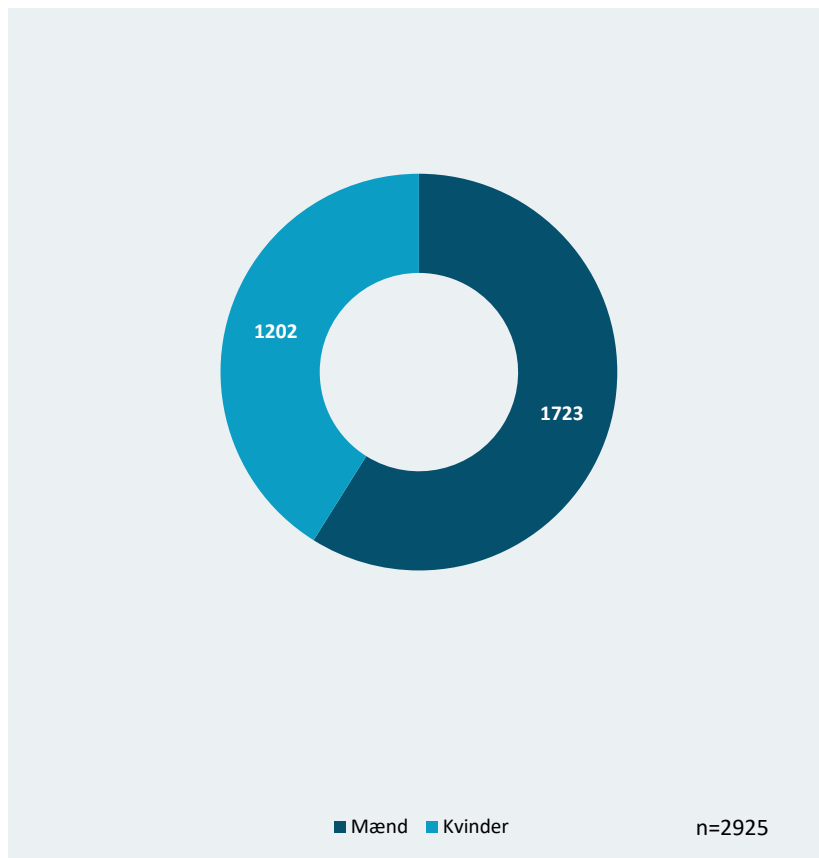

Udlændinge- og
Integrationsministeriet

Styrelsen for International
Rekruttering og Integration

INTEGRATIONSGRUNDUDDANNELSE: SUPPLERENDE STATISTIKKER

Marts 2023

1. Køn og privat/offentlig sektor

Registrerede IGU-forløb fordelt på køn, ultimo marts 2023, antal