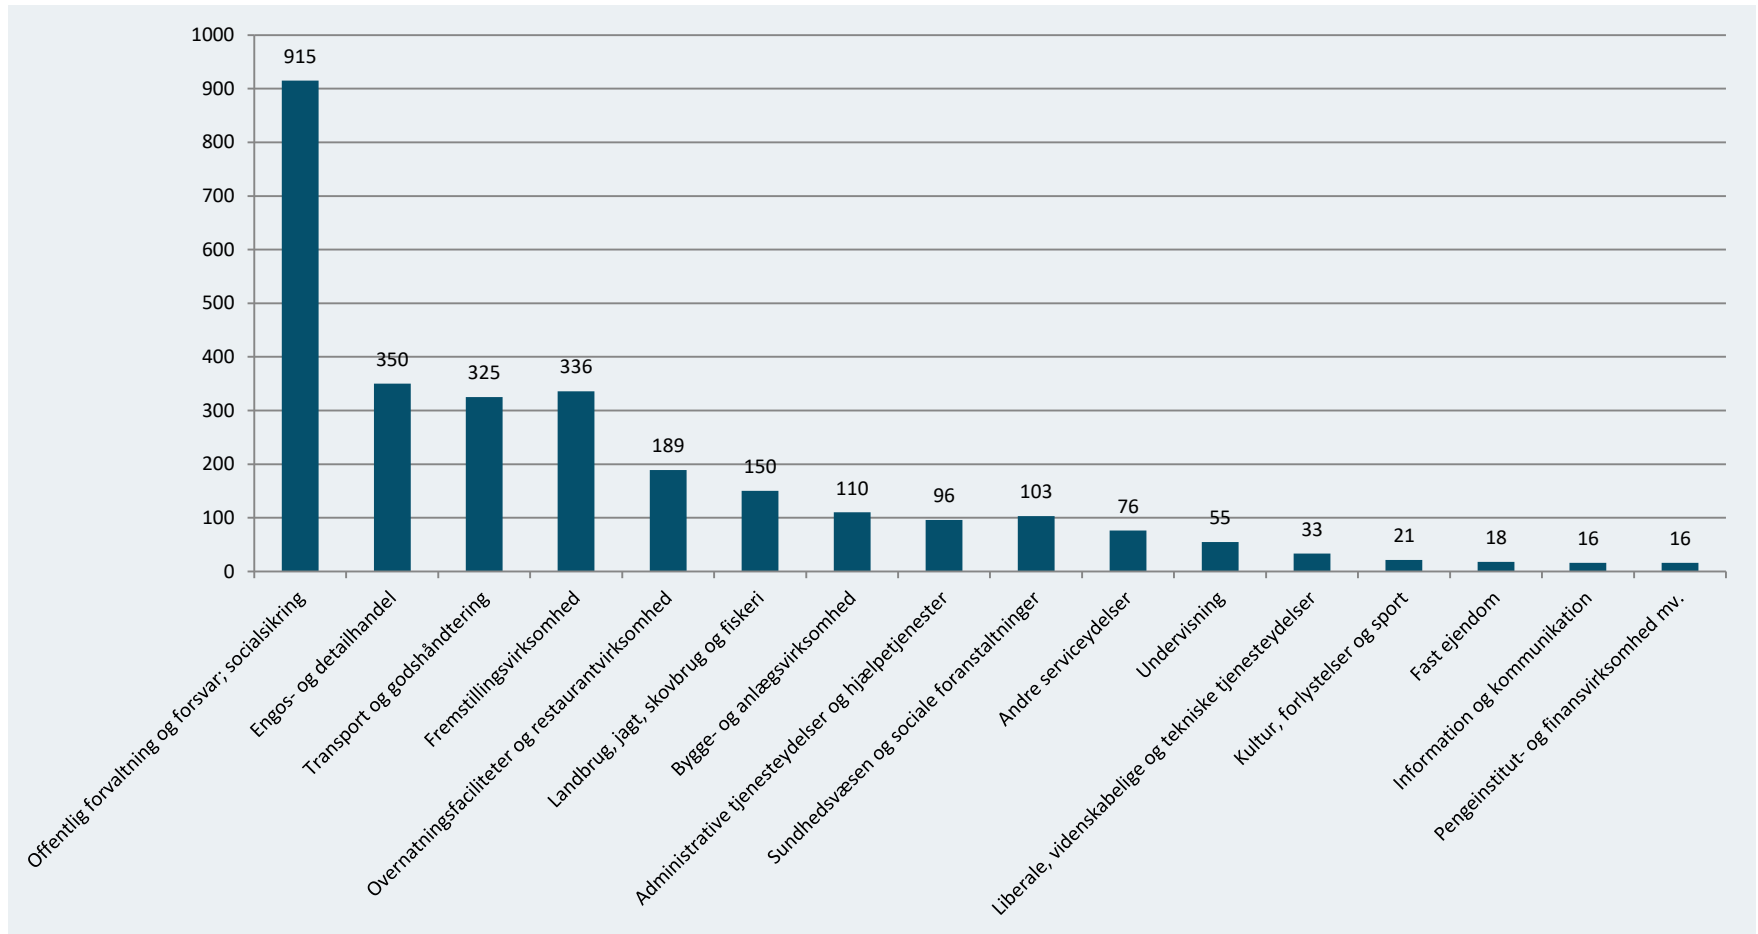

# 1. Køn og privat/offentlig sektor

Registrerede igu-forløb fordelt på køn, ultimo oktober 2021, antal

Registrerede igu-forløb fordelt på sektor, ultimo oktober 2021, antal

# 2. Brancher

Registrerede igu-forløb fordelt på hovedbrancher, ultimo oktober 2021, antal

n=2716

Anm.: Tallene er foreløbige og opgjort pr. 31. oktober 2021. Nogle grupper udgår på grund af for få observationer