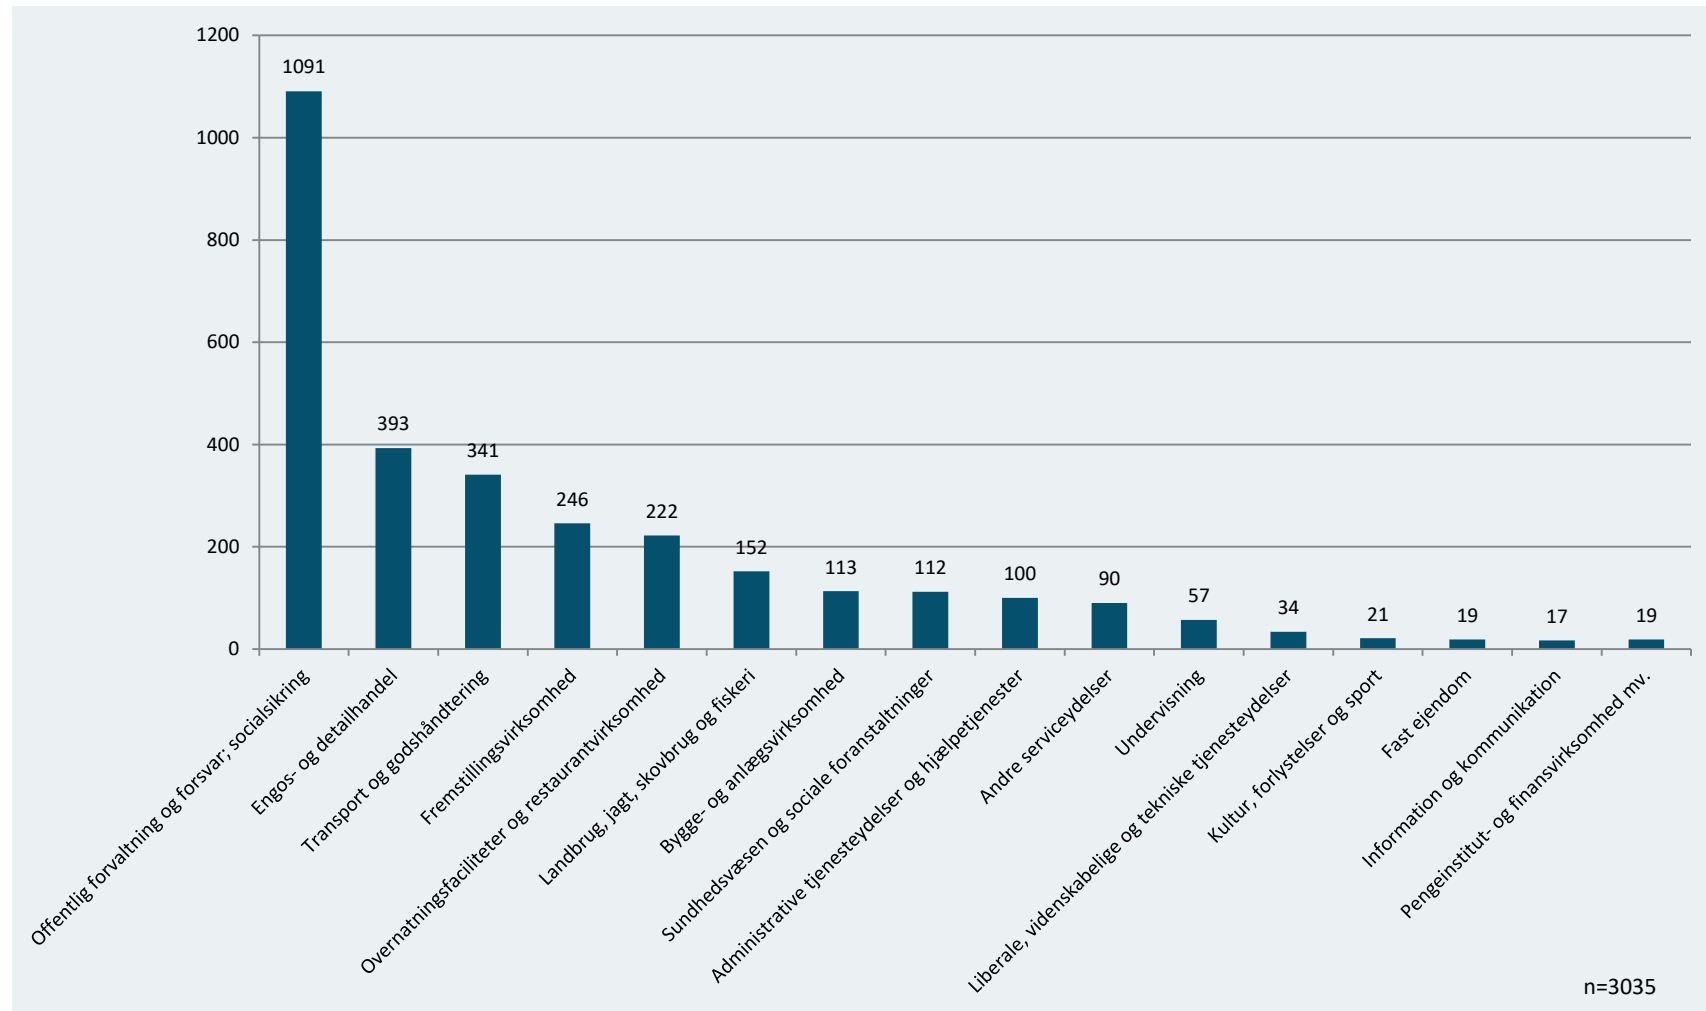

# 1. Køn og privat/offentlig sektor

Registrerede IGU-forløb fordelt på køn, ultimo oktober 2023, antal

Registrerede IGU-forløb fordelt på sektor, ultimo oktober 2023, antal

Anm.: Tallene er foreløbige og opgjort pr. 31. oktober 2023  
Kilde: Styrelsen for International Rekruttering og Integration

## 2. Brancher

Registrerede IGU-forløb fordelt på hovedbrancher, ultimo oktober 2023, antal

Anm.: Tallene er foreløbige og opgjort pr. 31. oktober 2023. Nogle grupper udgår på grund af for få observationer.