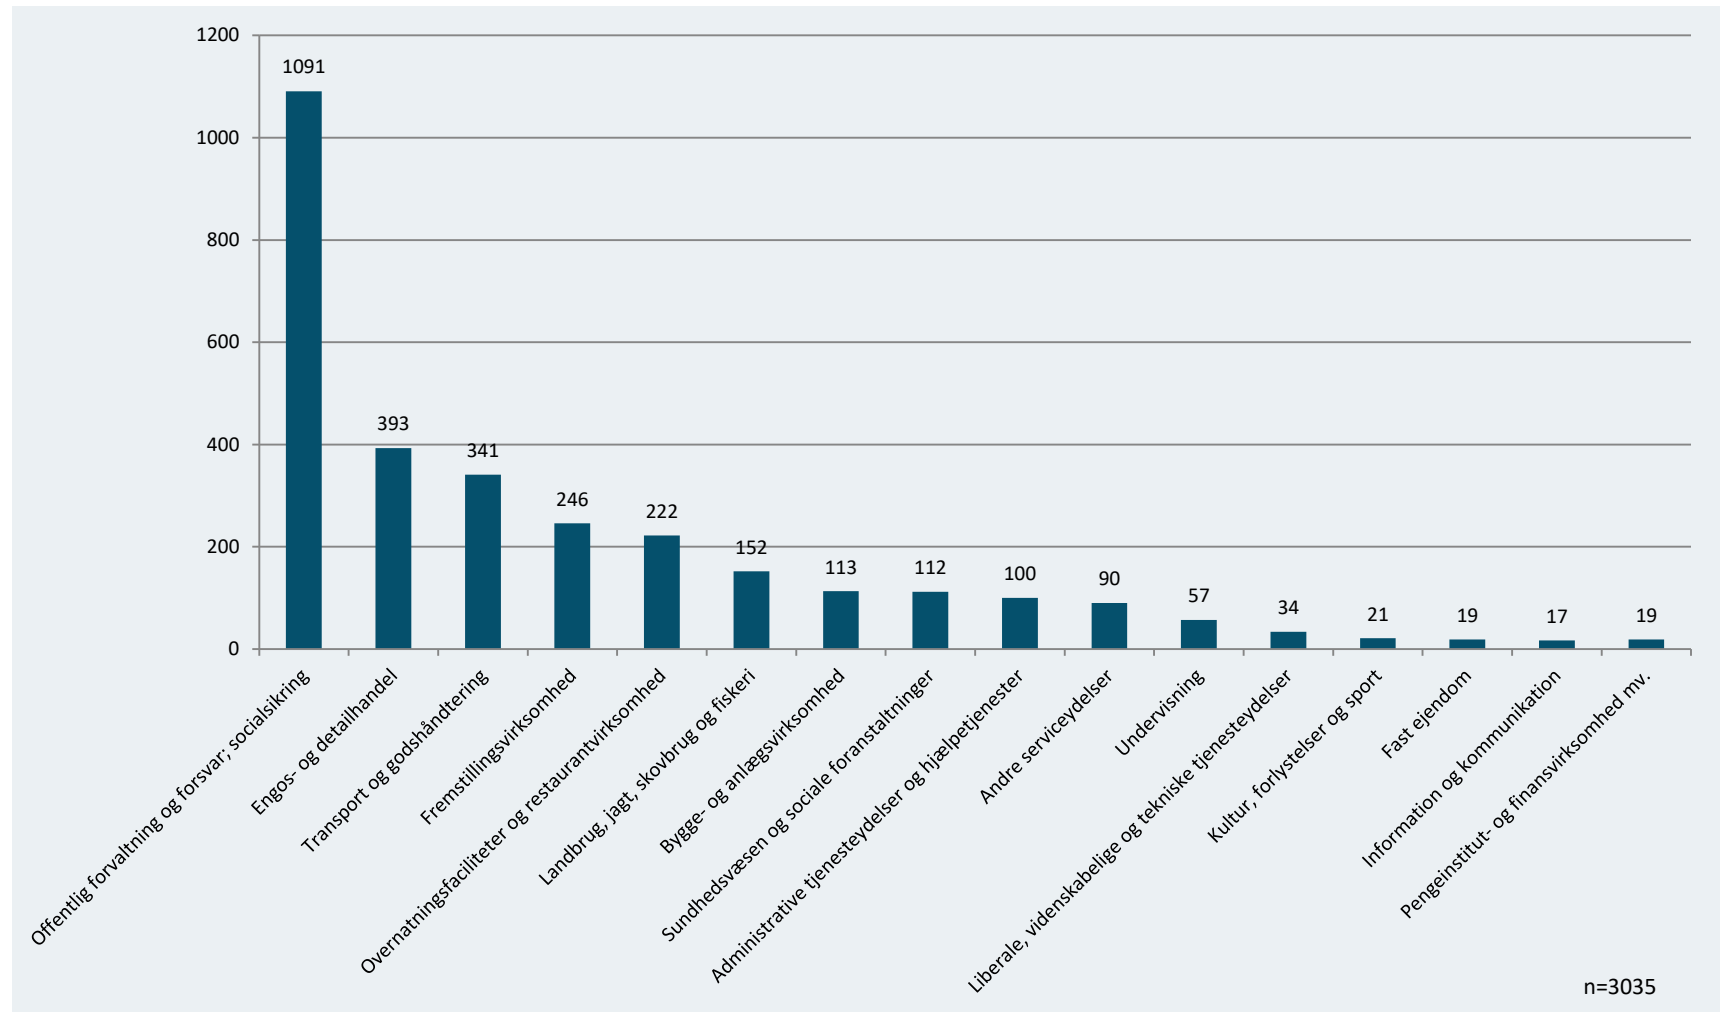

# 1. Køn og privat/offentlig sektor

Registrerede IGU-forløb fordelt på køn, ultimo september 2023, antal

Registrerede IGU-forløb fordelt på sektor, ultimo september 2023, antal

Anm.: Tallene er foreløbige og opgjort pr. 30. september 2023  
Kilde: Styrelsen for International Rekruttering og Integration

# 2. Brancher

Registrerede IGU-forløb fordelt på hovedbrancher, ultimo september 2023, antal

Anm.: Tallene er foreløbige og opgjort pr. 30. september 2023. Nogle grupper udgår på grund af for få observationer.  
Kilde: Styrelsen for International Rekruttering og Integration