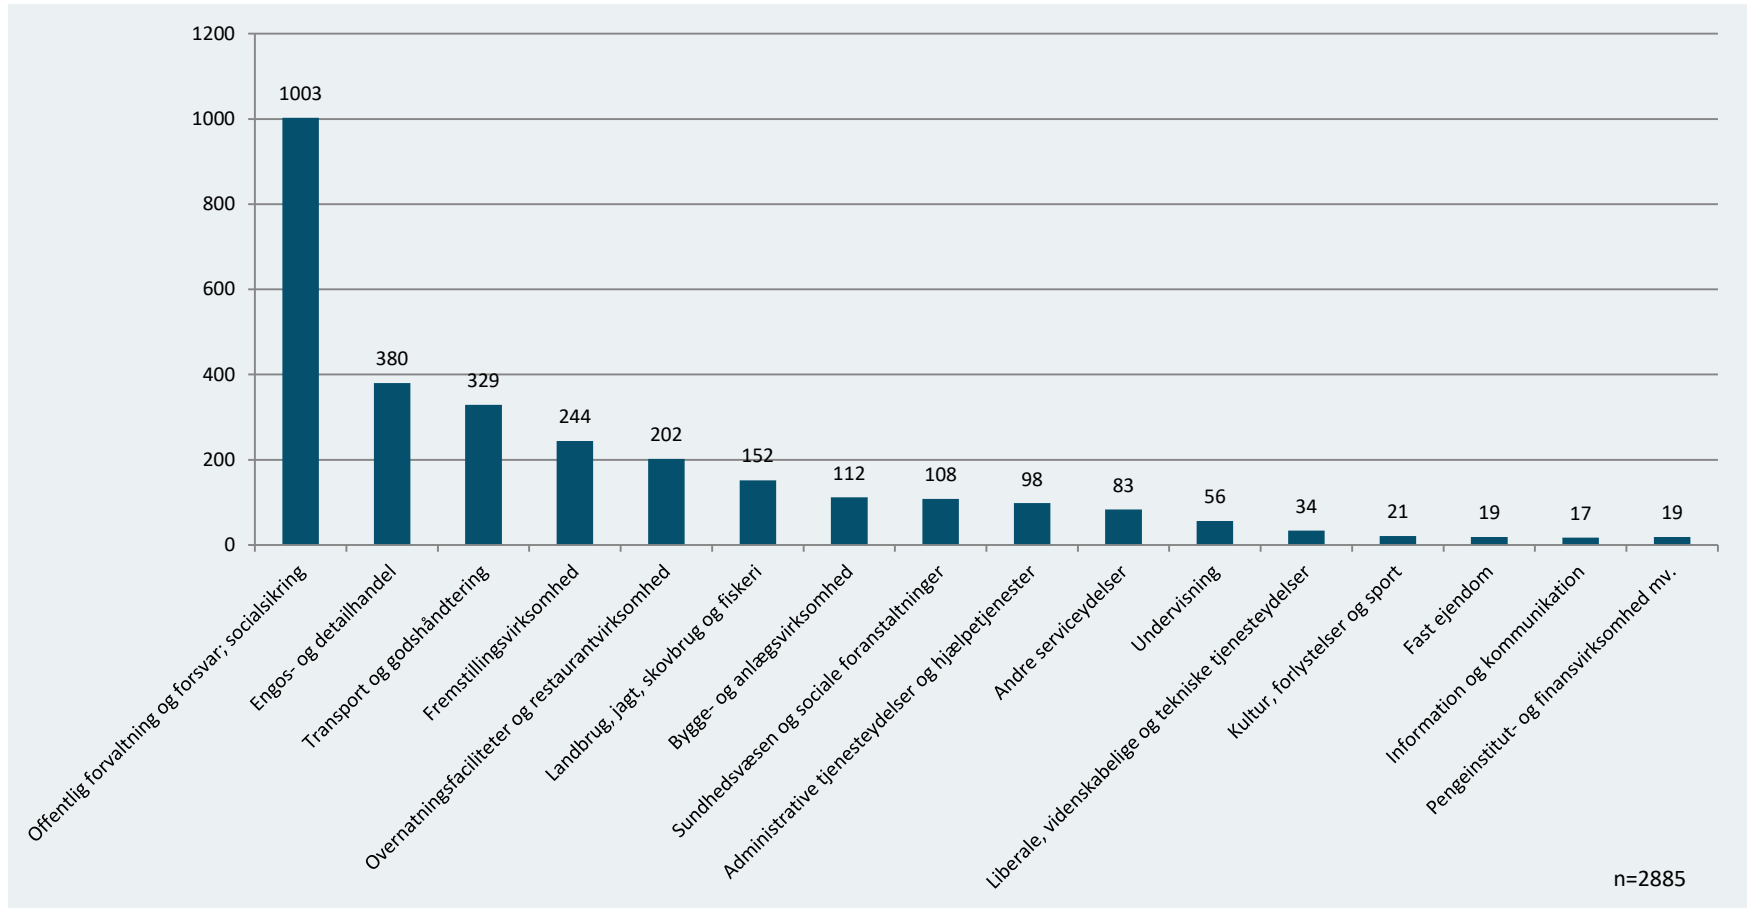

Udlændinge- og
Integrationsministeriet

Styrelsen for International
Rekruttering og Integration

INTEGRATIONSGRUNDUDDANNELSE: SUPPLERENDE STATISTIKKER

Januar 2023

1. Køn

Registrerede igu-forløb fordelt på køn, ultimo januar 2023, antal

Anm.: Tallene er foreløbige og opgjort pr. 31. januar 2023
Kilde: Styrelsen for International Rekruttering og Integration

2. Brancher

Registrerede igu-forløb fordelt på hovedbrancher, ultimo januar 2023, antal

Anm.: Tallene er foreløbige og opgjort pr. 31. januar 2023. Nogle grupper udgår på grund af for få observationer
Kilde: Styrelsen for International Rekruttering og Integration