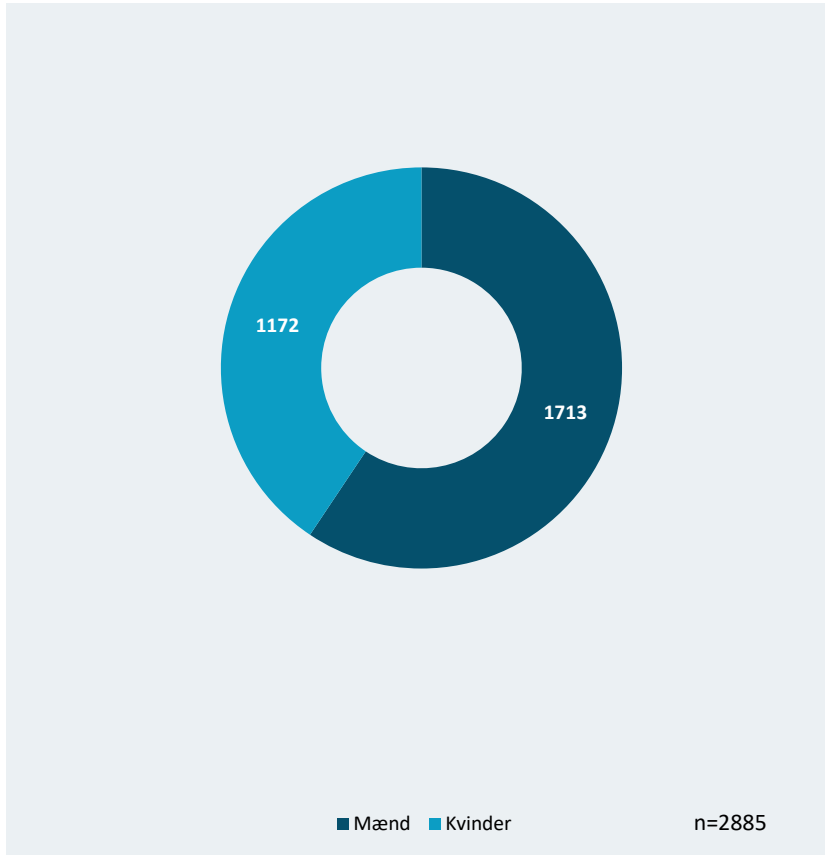

Udlændinge- og
Integrationsministeriet

Styrelsen for International
Rekruttering og Integration

INTEGRATIONSGRUNDUDDANNELSE: SUPPLERENDE STATISTIKKER

Januar 2023

1. Køn

Registrerede igu-forløb fordelt på køn, ultimo januar 2023, antal