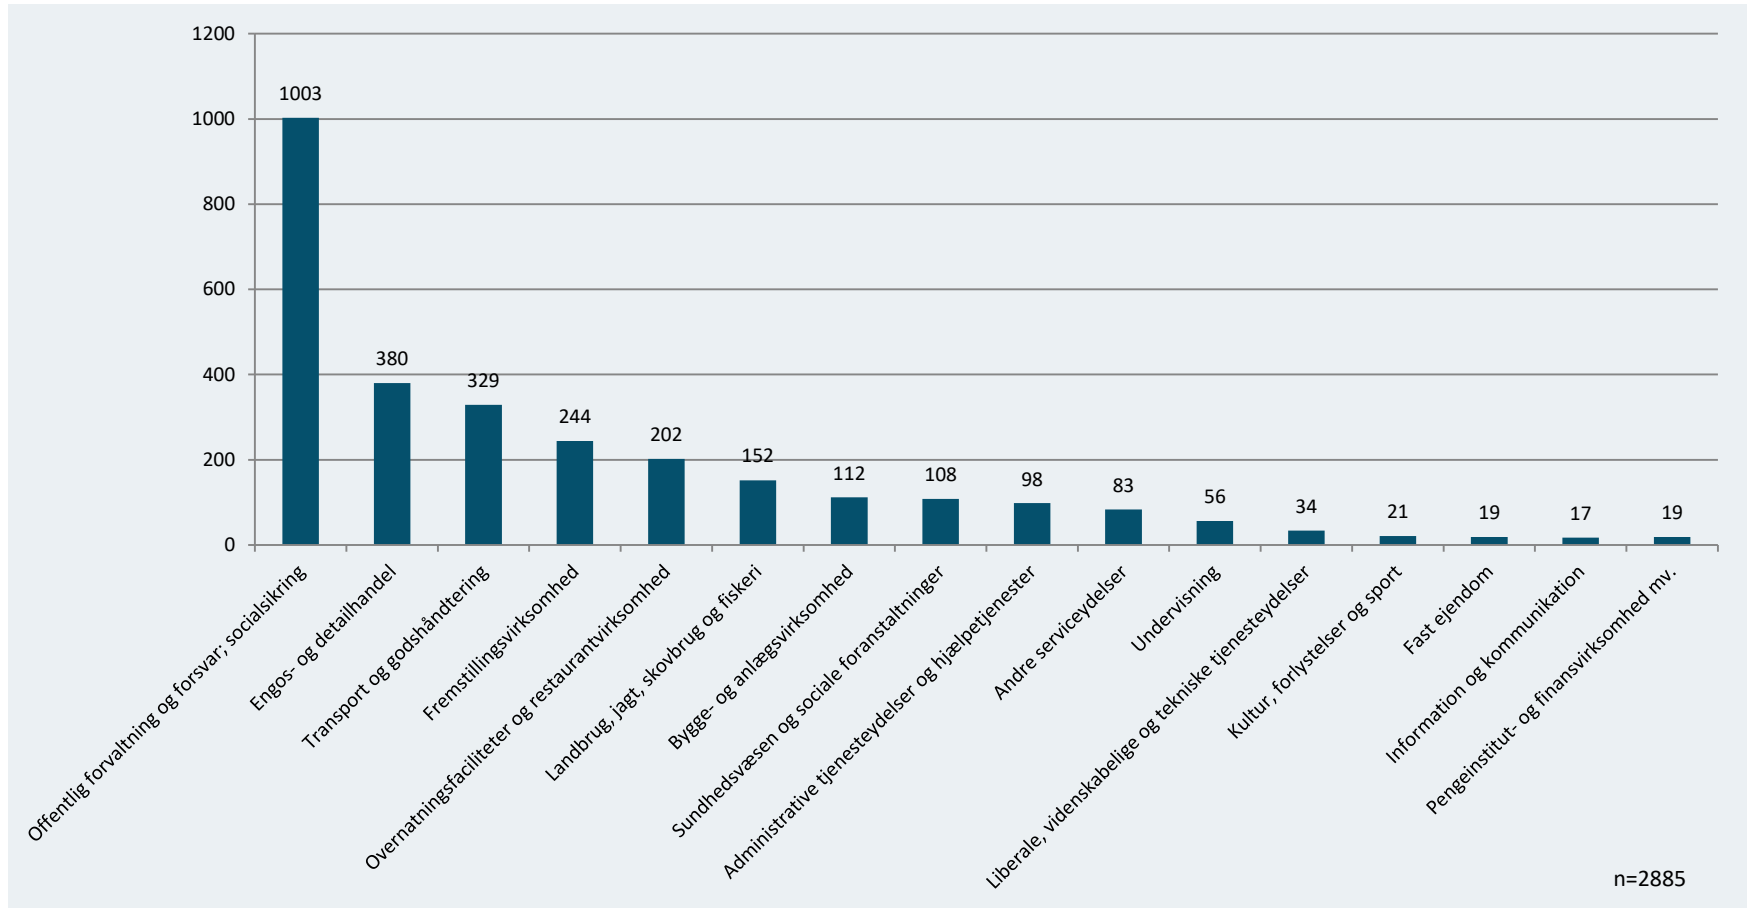

# 1. Køn og privat/offentlig sektor

Registrerede igu-forløb fordelt på køn, ultimo januar 2023,  
antal

Anm.: Tallene er foreløbige og opgjort pr. 31. januar 2023  
Kilde: Styrelsen for International Rekruttering og Integration

# 2. Brancher

Registrerede igu-forløb fordelt på hovedbrancher, ultimo januar 2023, antal

Anm.: Tallene er foreløbige og opgjort pr. 31. januar 2023. Nogle grupper udgår på grund af for få observationer  
Kilde: Styrelsen for International Rekruttering og Integration