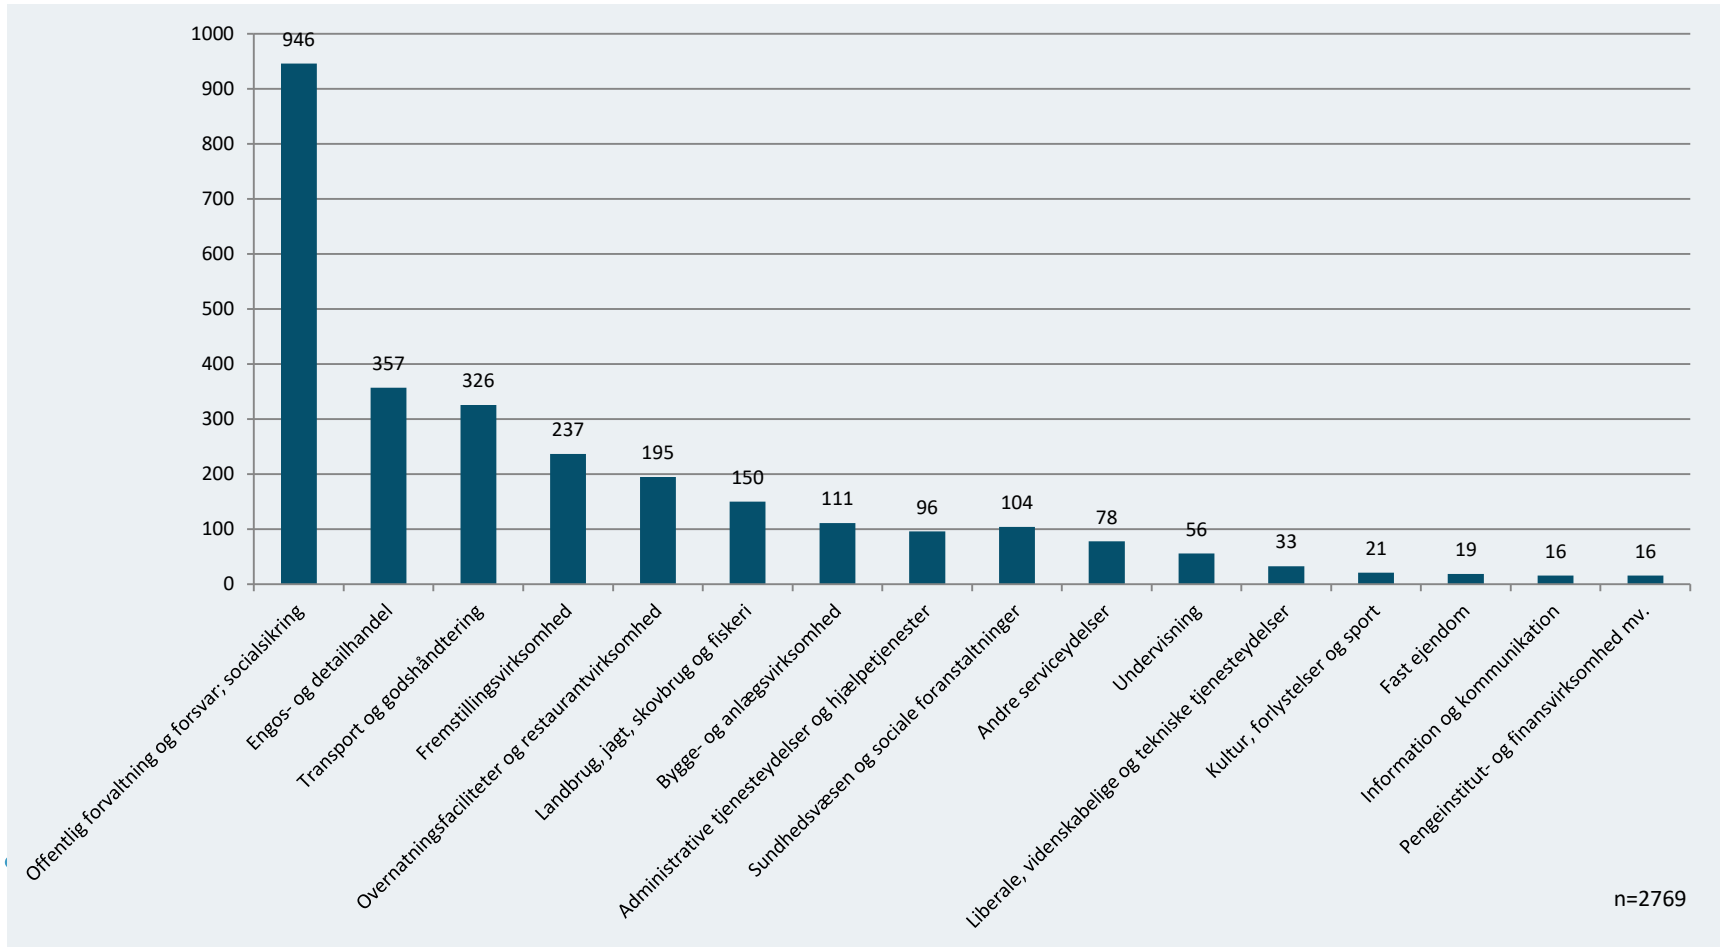

# 1. Køn og privat/offentlig sektor

Registrerede igu-forløb fordelt på køn, ultimo marts 2022, antal

Registrerede igu-forløb fordelt på sektor, ultimo marts 2022, antal

# 2. Brancher

Registrerede igu-forløb fordelt på hovedbrancher, ultimo marts 2022, antal 2769

Anm.: Tallene er foreløbige og opgjort pr. 31. marts 2022. Nogle grupper udgår på grund af for få observationer