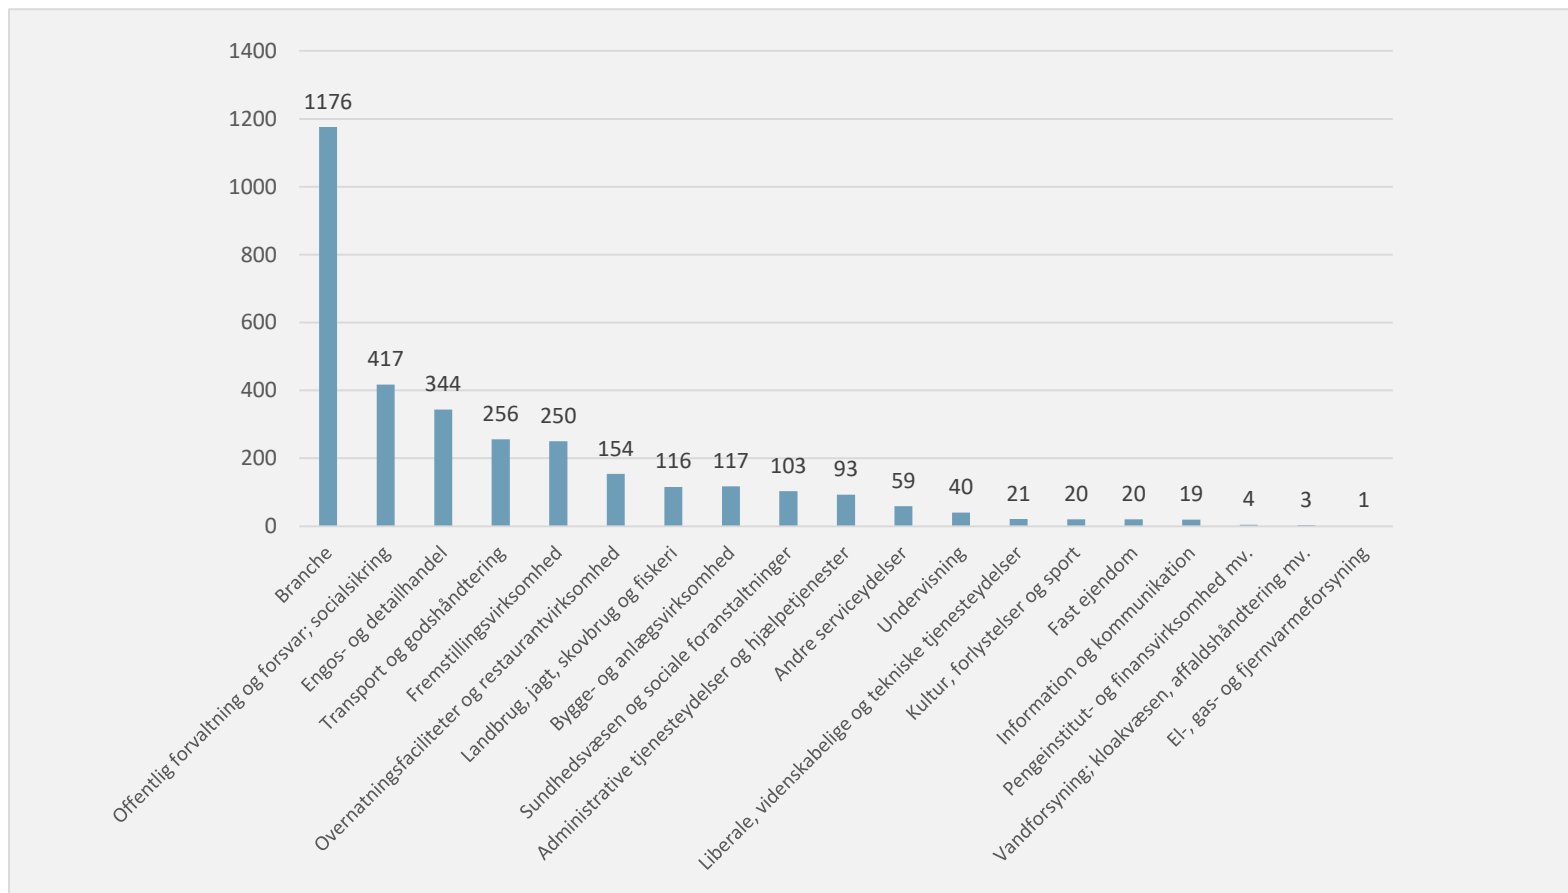

Udlændinge- og
Integrationsministeriet

Styrelsen for International
Rekruttering og Integration

INTEGRATIONSGRUNDUDDANNELSE: SUPPLERENDE STATISTIKKER

September 2024

1. Køn og privat/offentlig sektor

Registrerede IGU-forløb fordelt på køn, ultimo september 2024, antal

■ Mænd ■ Kvinder

Registrerede IGU-forløb fordelt på sektor, ultimo september 2024, antal

■ Privat ■ Offentlig

Udlændinge- og
Integrationsministeriet

2. Brancher

Registrerede IGU-forløb fordelt på hovedbrancher, ultimo september 2024, antal

Anm.: Tallene er foreløbige og opgjort pr. 30. september 2024. Nogle grupper udgår på grund af for få observationer.

Kilde: Styrelsen for International Rekruttering og Integration