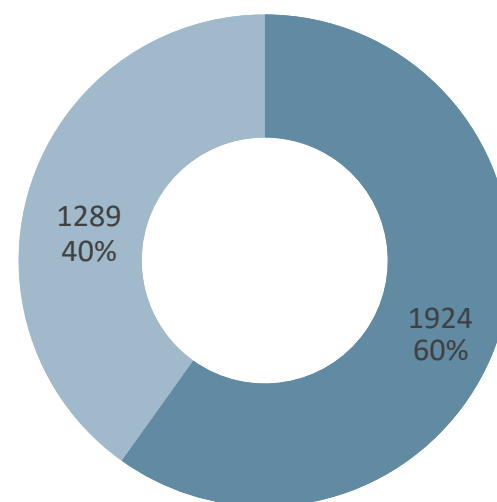

Registrerede IGU-forløb fordelt på sektor, ultimo september 2024, antal

■ Privat ■ Offentlig

Udlændinge- og
Integrationsministeriet