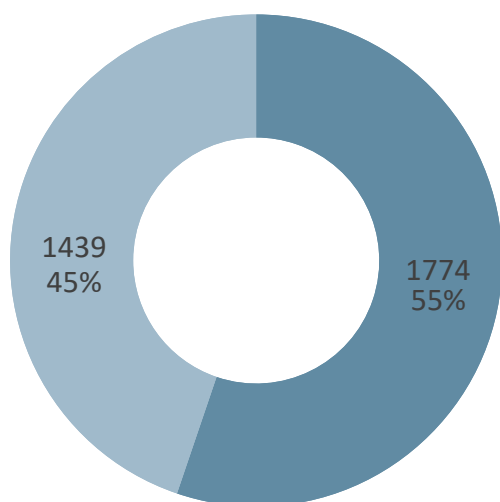

Udlændinge- og
Integrationsministeriet

Styrelsen for International
Rekruttering og Integration

INTEGRATIONSGRUNDUDDANNELSE: SUPPLERENDE STATISTIKKER

September 2024

1. Køn og privat/offentlig sektor

Registrerede IGU-forløb fordelt på køn, ultimo september 2024, antal

■ Mænd ■ Kvinder

Registrerede IGU-forløb fordelt på sektor, ultimo september 2024, antal

■ Privat ■ Offentlig

Udlændinge- og
Integrationsministeriet

2. Brancher

Registrerede IGU-forløb fordelt på hovedbrancher, ultimo september 2024, antal