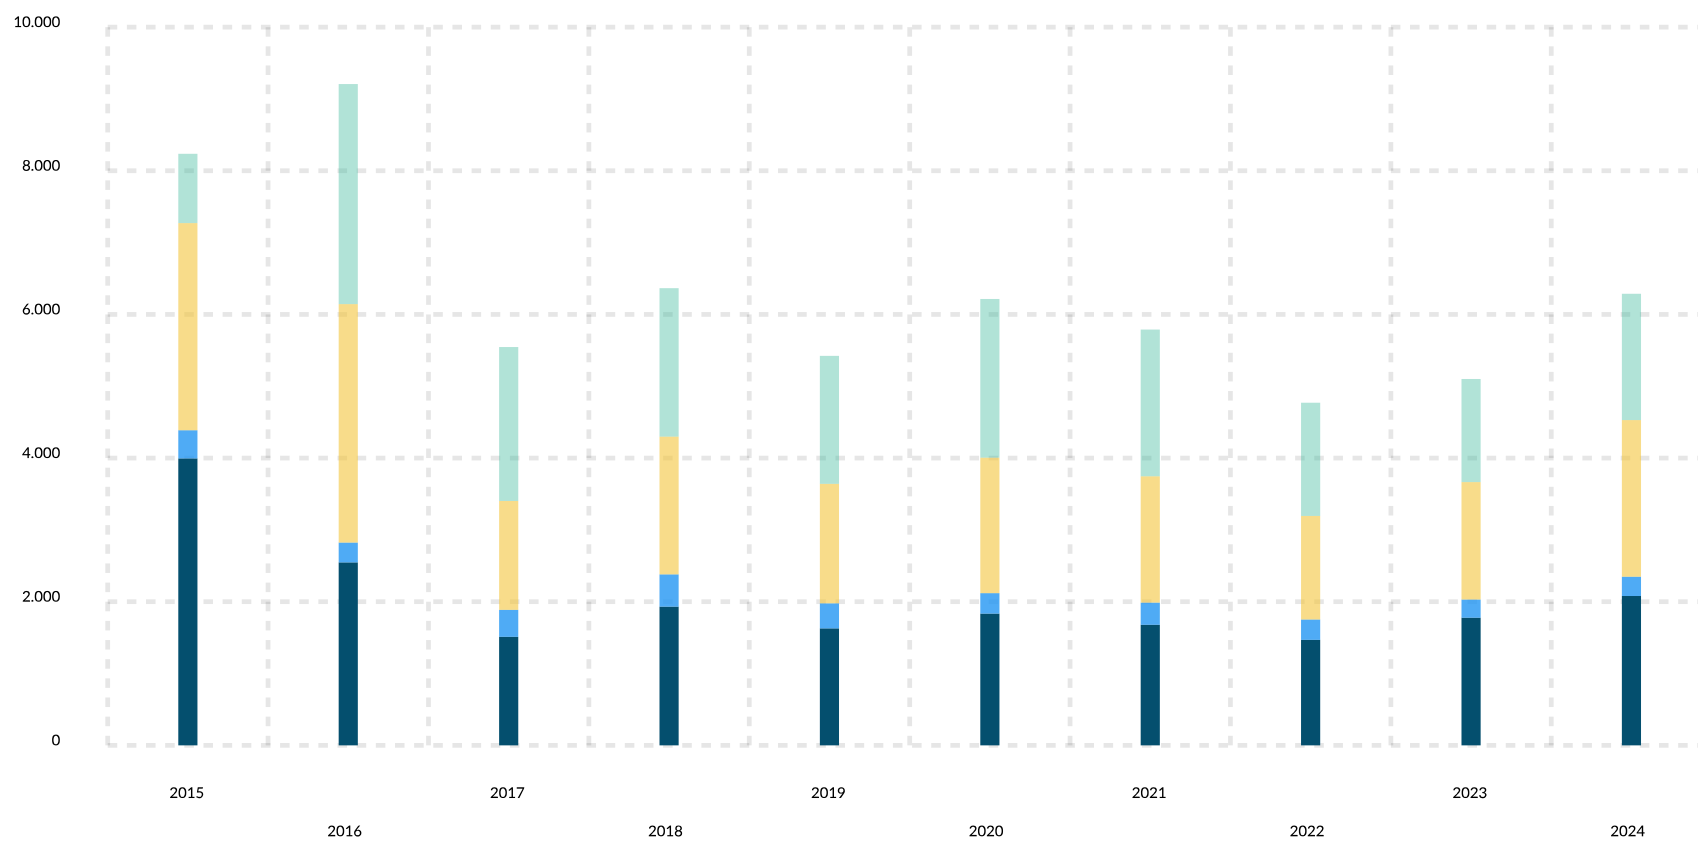

Tilgangen af ansøgninger om dansk indfødsret, fordelt på ansøgnernes nationalitet

- MENAPT-lande
- Statsløse
- Øvrige ikke-vestlige lande
- Vestlige lande
- Ukendt

Rapport dannet d. 4/5-2026.