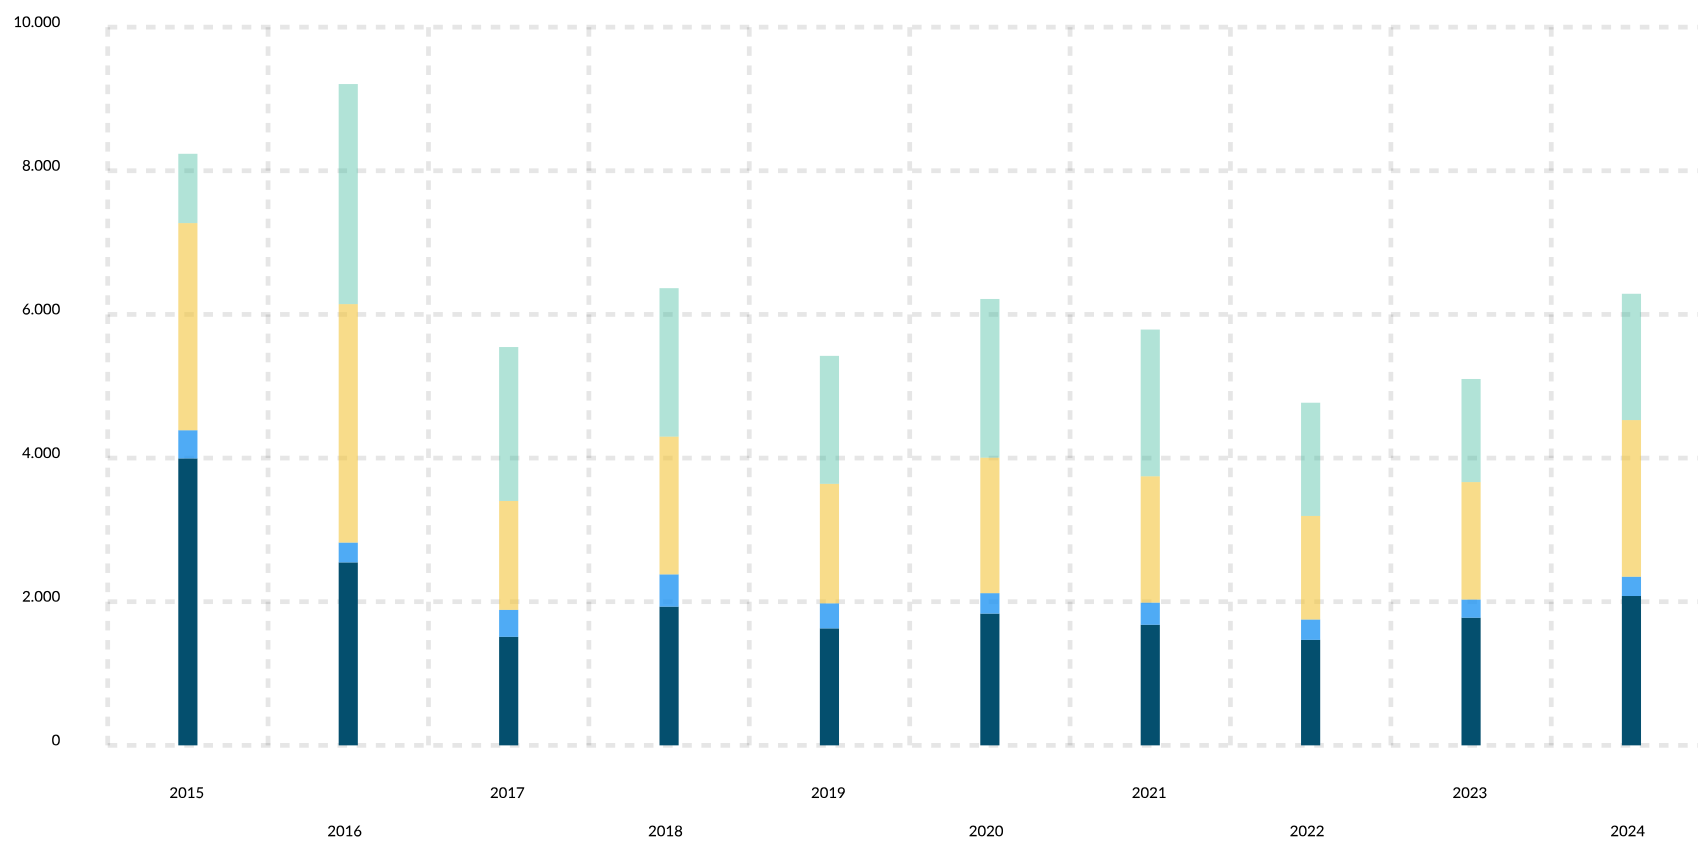

Tilgangen af ansøgninger om dansk indfødsret, fordelt på ansøgnernes nationalitet

- MENAPT-lande
- Statsløse
- Øvrige ikke-vestlige lande
- Vestlige lande
- Ukendt

Rapport dannet d. 2/4-2025.