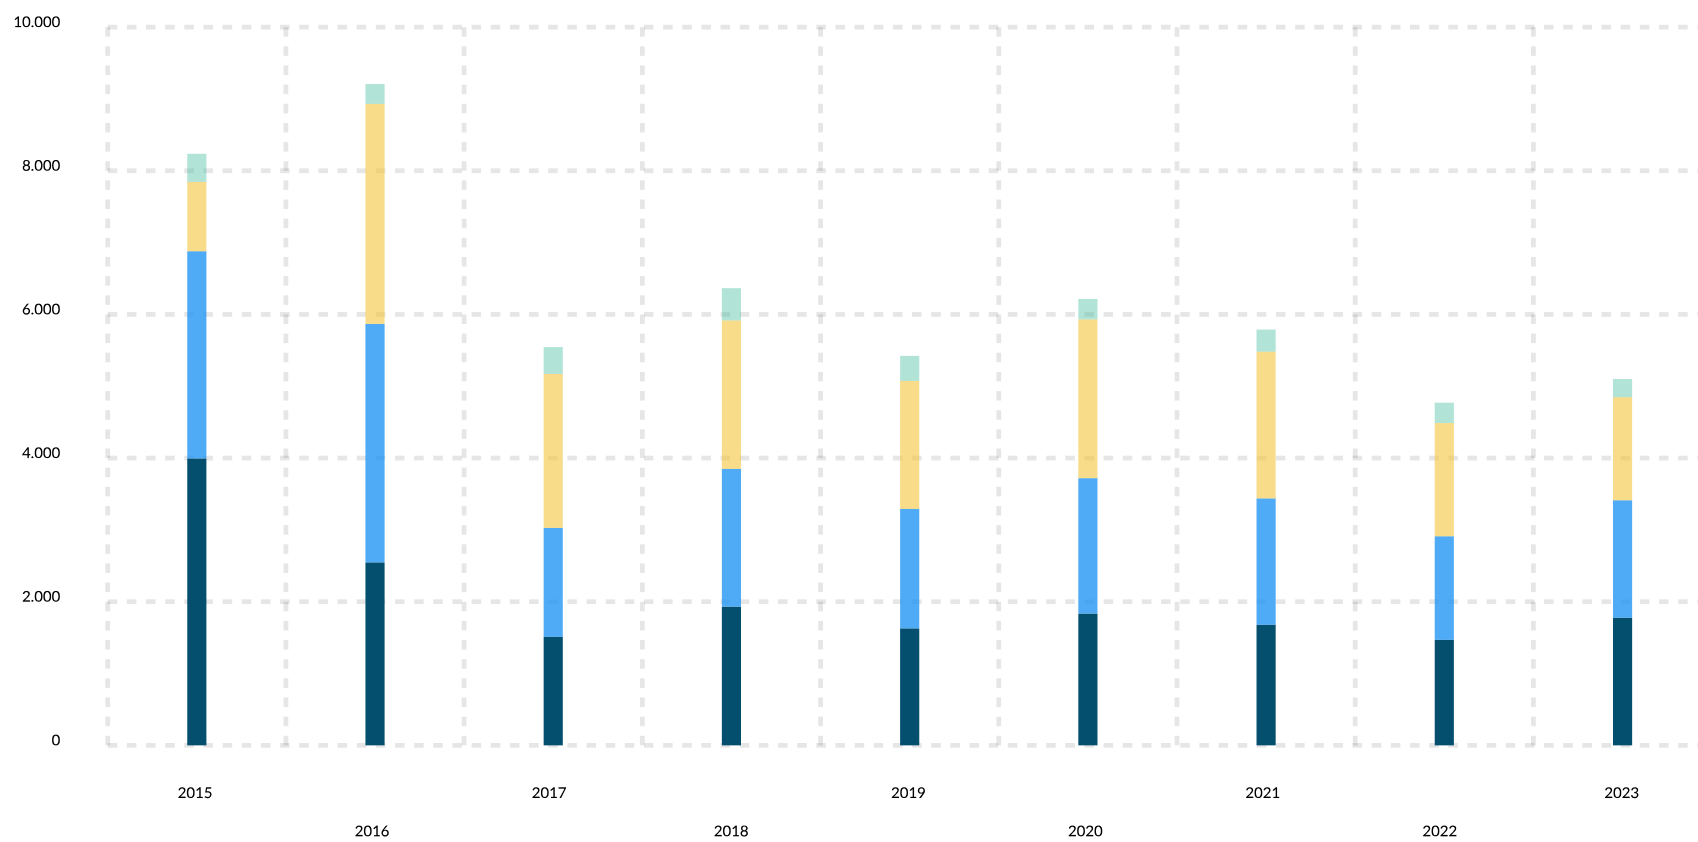

Tilgangen af ansøgninger om dansk indfødsret, fordelt på ansøgenes nationalitet

- MENAPT-lande
- Øvrige ikke-vestlige lande
- Vestlige lande
- Statsløse
- Ukendt

Rapport dannet d. 21/11-2024.