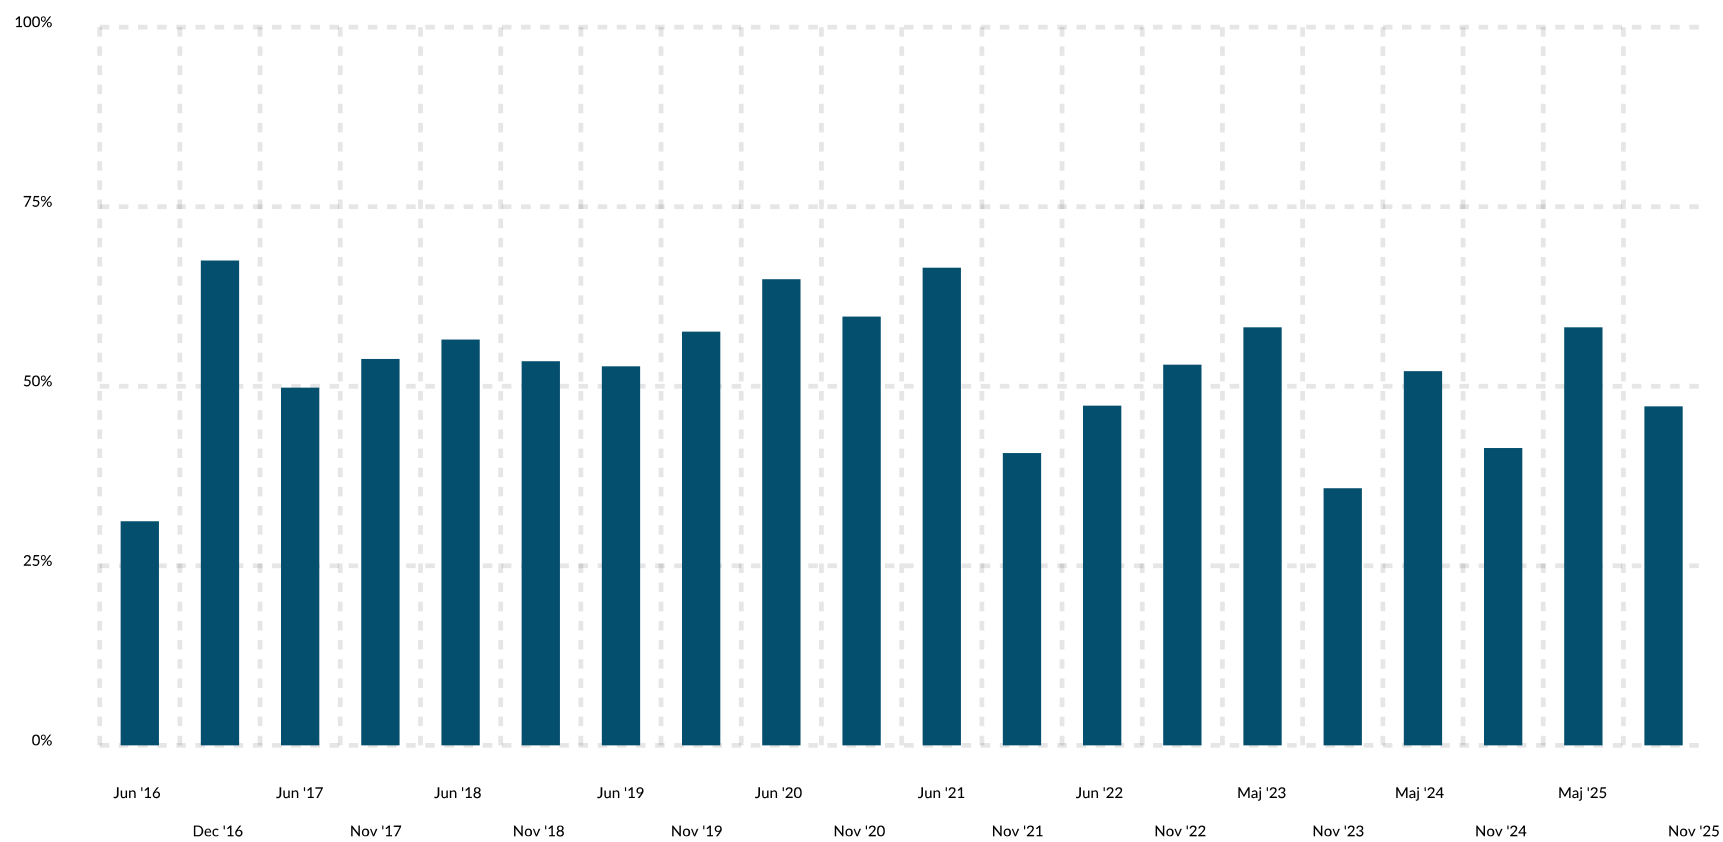

Beståelsesprocent ved indfødsretsprøven, fordelt på prøvetermin

Rapport dannet d. 20/6-2026.