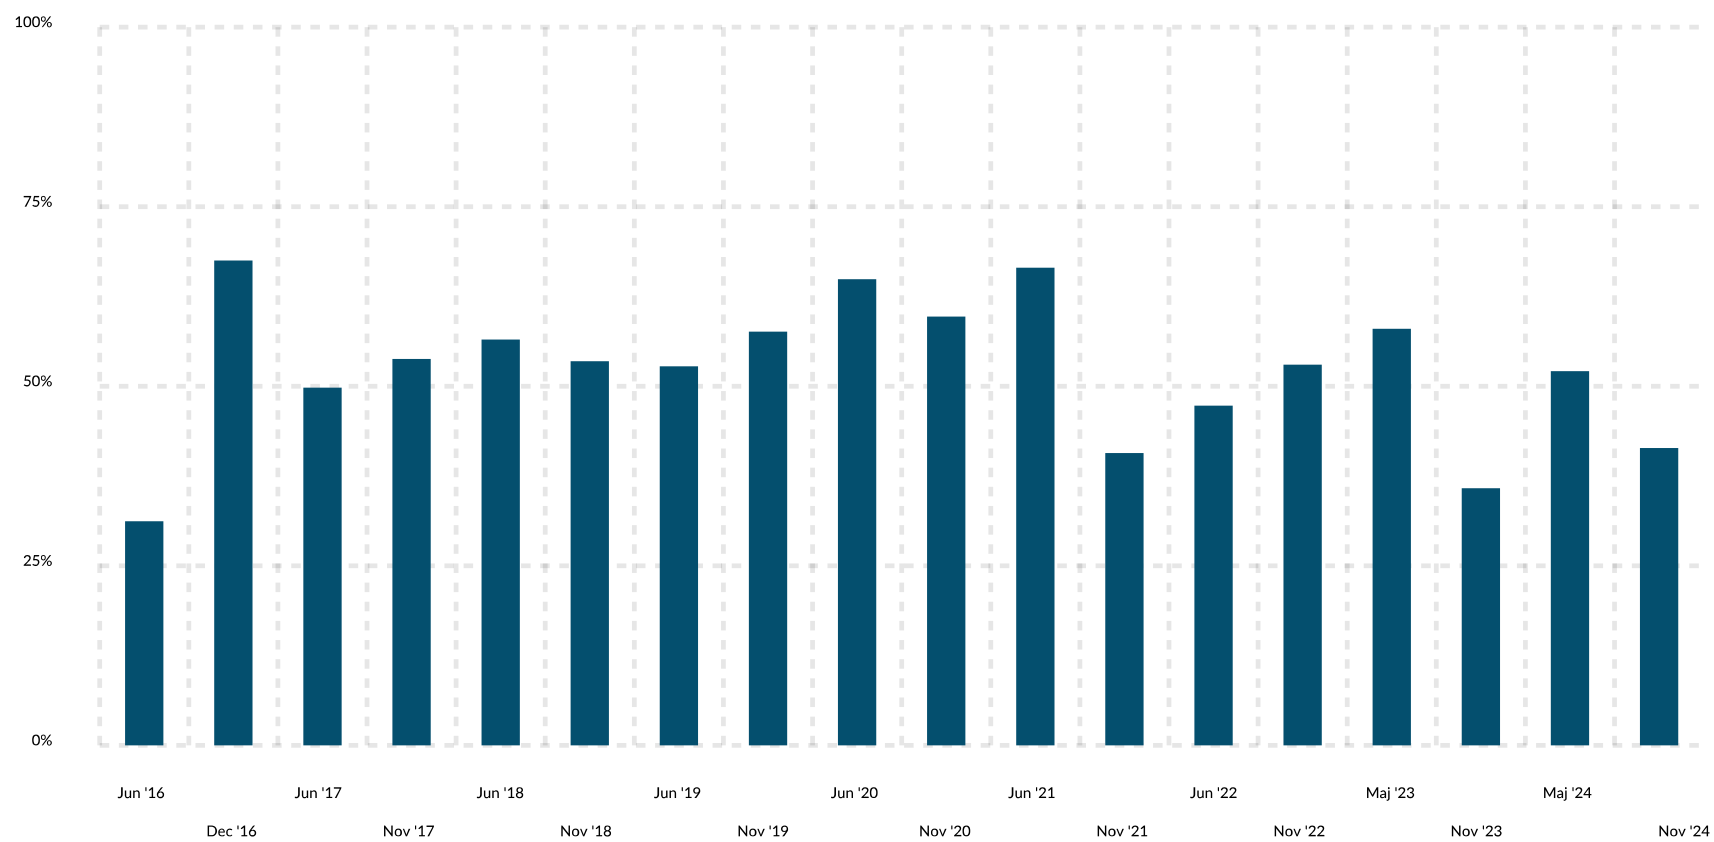

Beståelsesprocent ved indfødsretsprøven, fordelt på prøvetermin

Rapport dannet d. 1/4-2025.