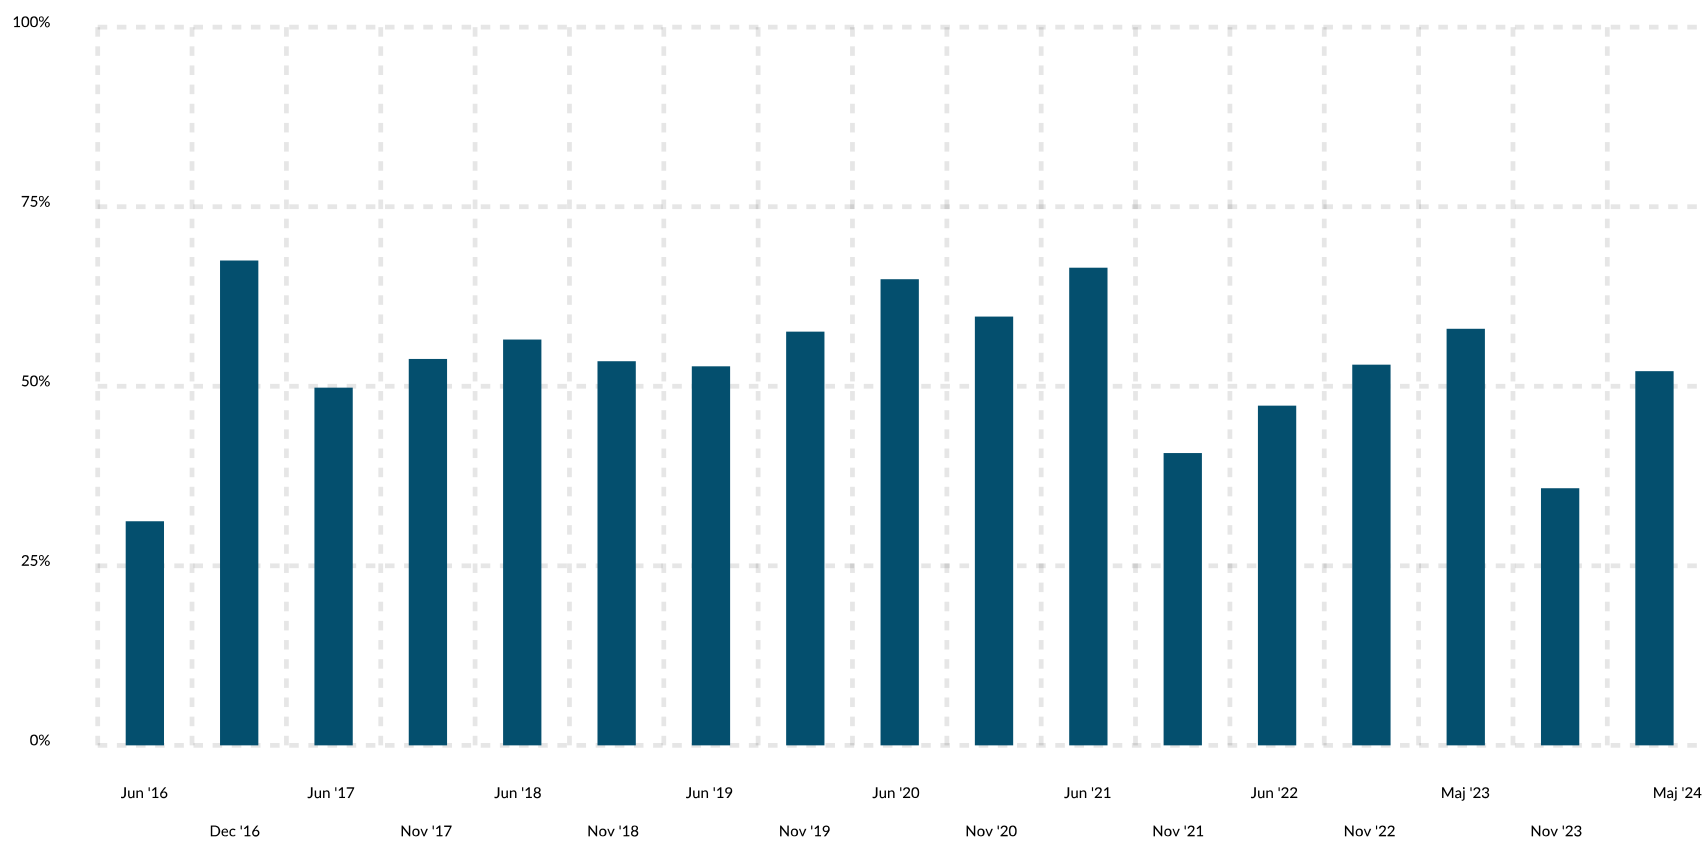

Beståelsesprocent ved indfødsretsprøven, fordelt på prøvetermin

Rapport dannet d. 4/12-2024.