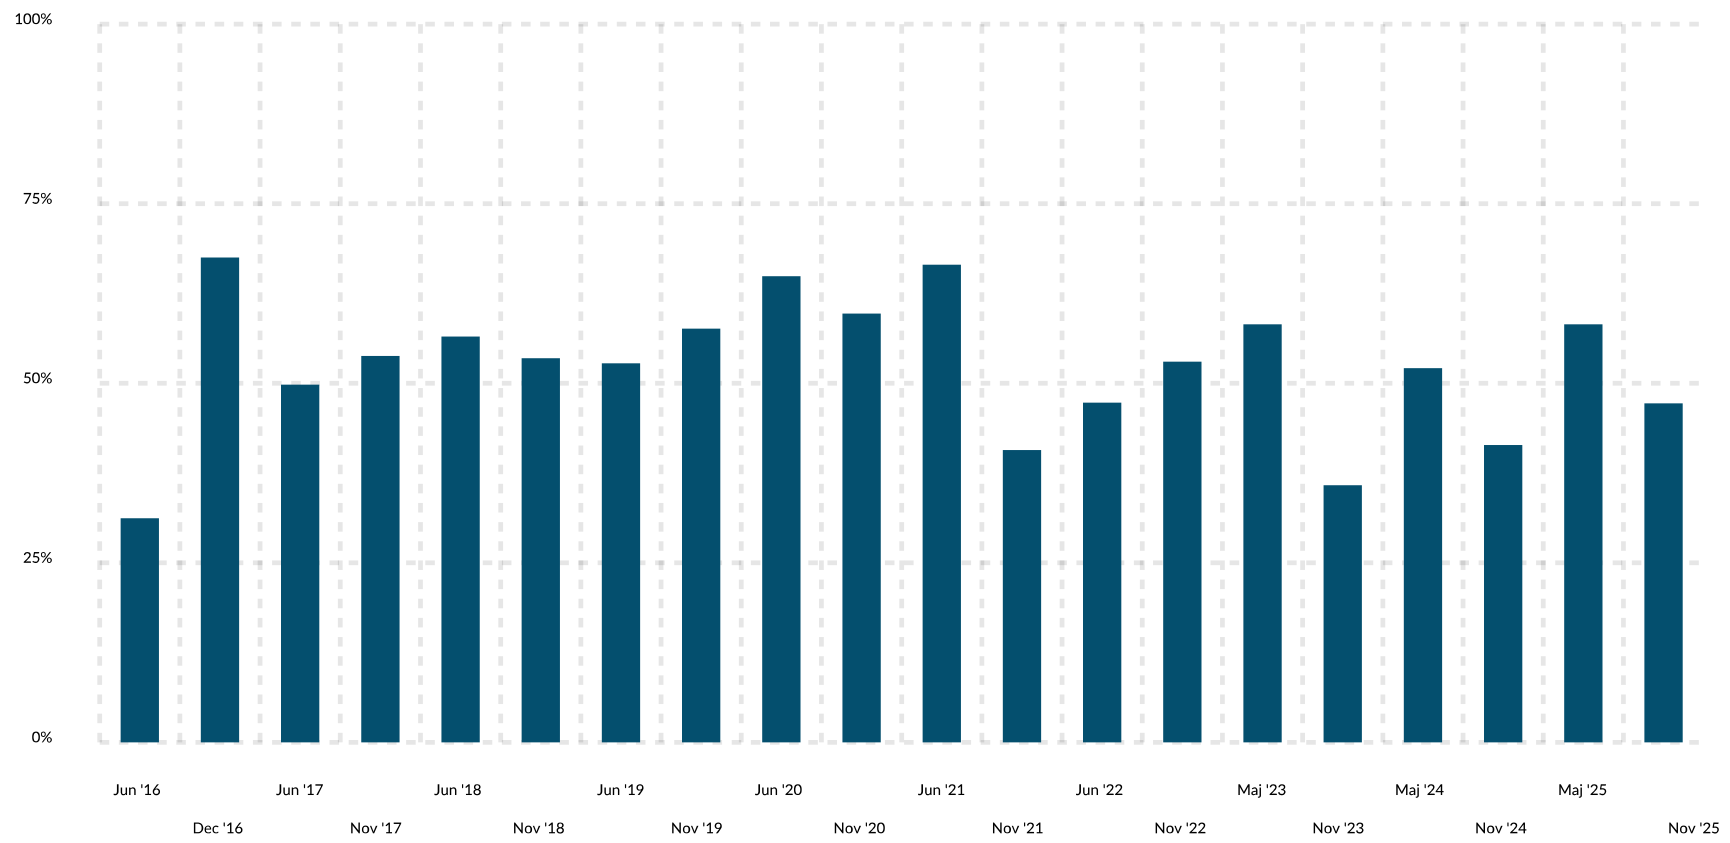

Beståelsesprocent ved indfødsretsprøven, fordelt på prøvetermin

Rapport dannet d. 4/5-2026.