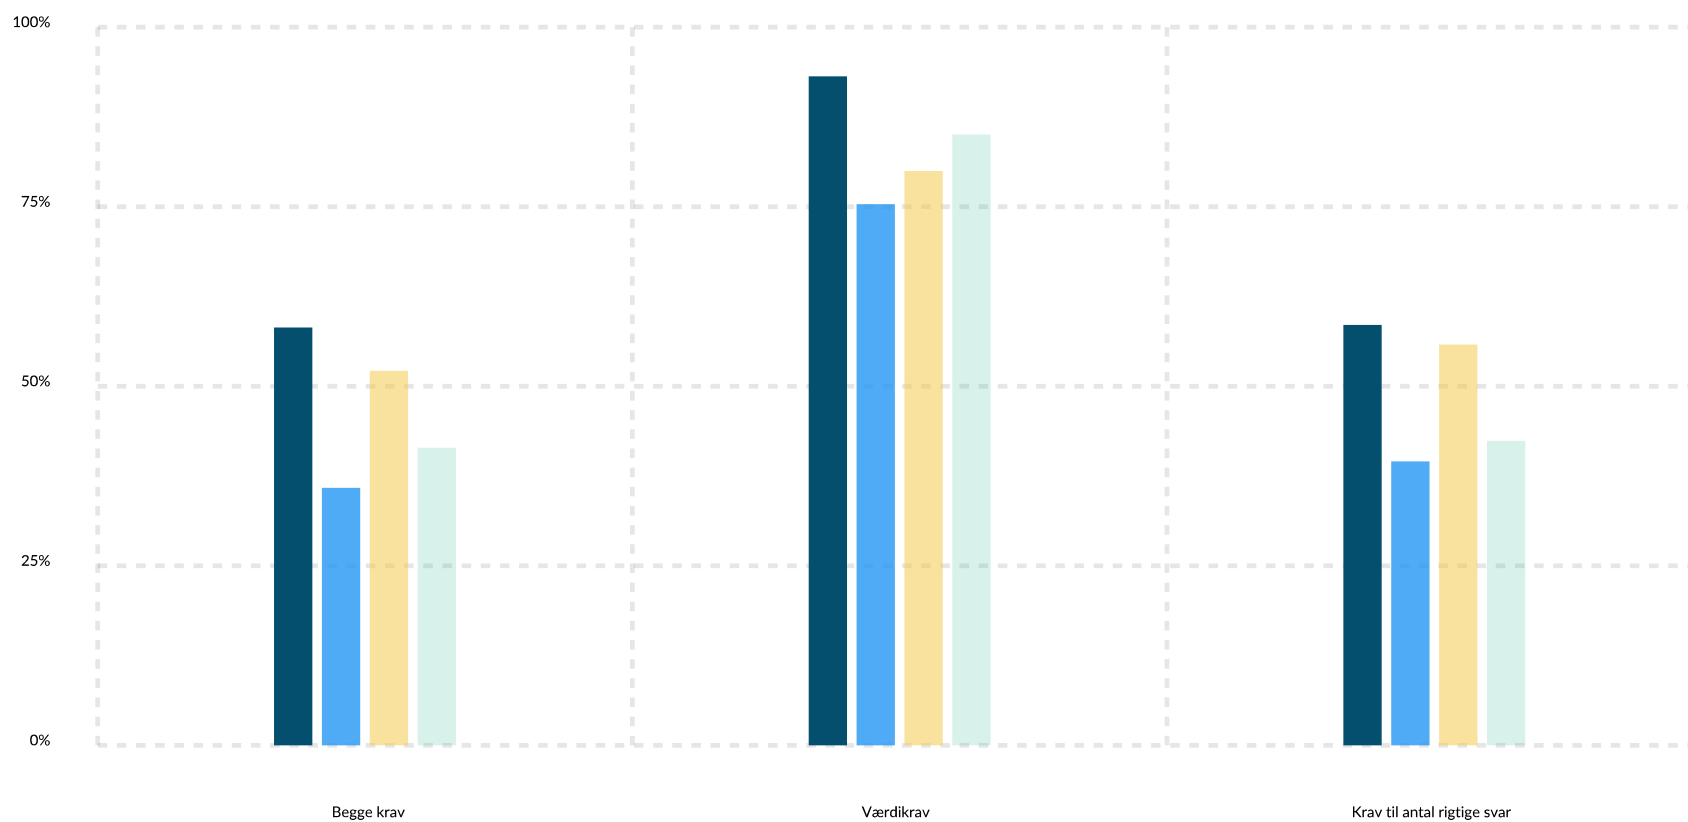

Beståelsesprocenten ved Indfødsretsprøven, fordelt på krav for beståelse og prøvetidspunkt

- Maj 2023
- November 2023
- Maj 2024
- November 2024

Rapport dannet d. 1/4-2025.