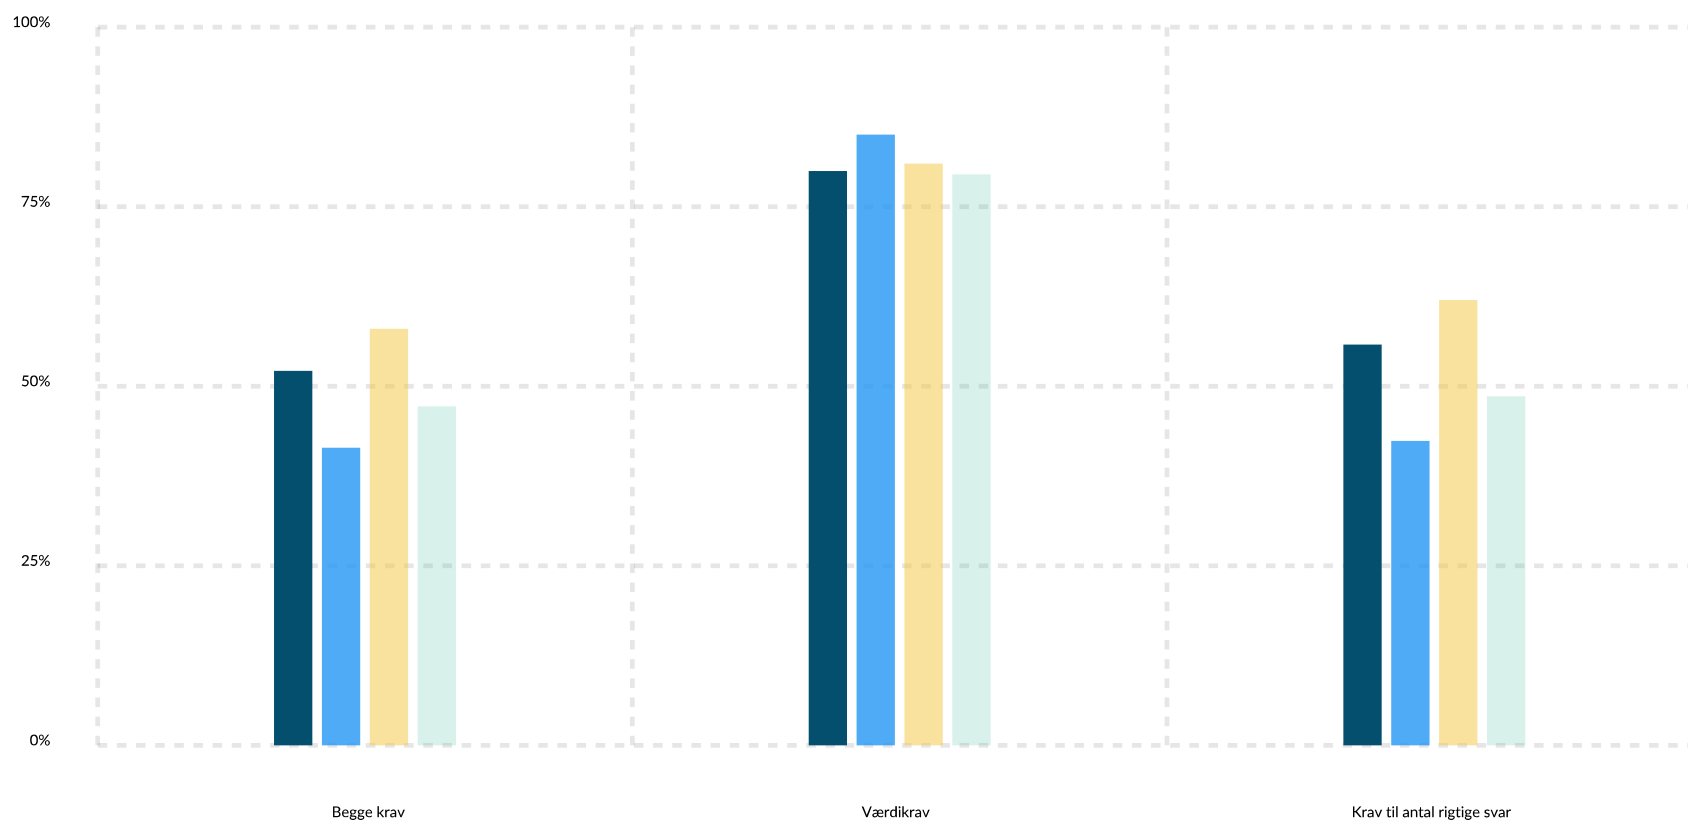

Beståelsesprocenten ved Indfødsretsprøven, fordelt på krav for beståelse og prøvetidspunkt

- Maj 2024
- November 2024
- Maj 2025
- November 2025

Rapport dannet d. 20/6-2026.