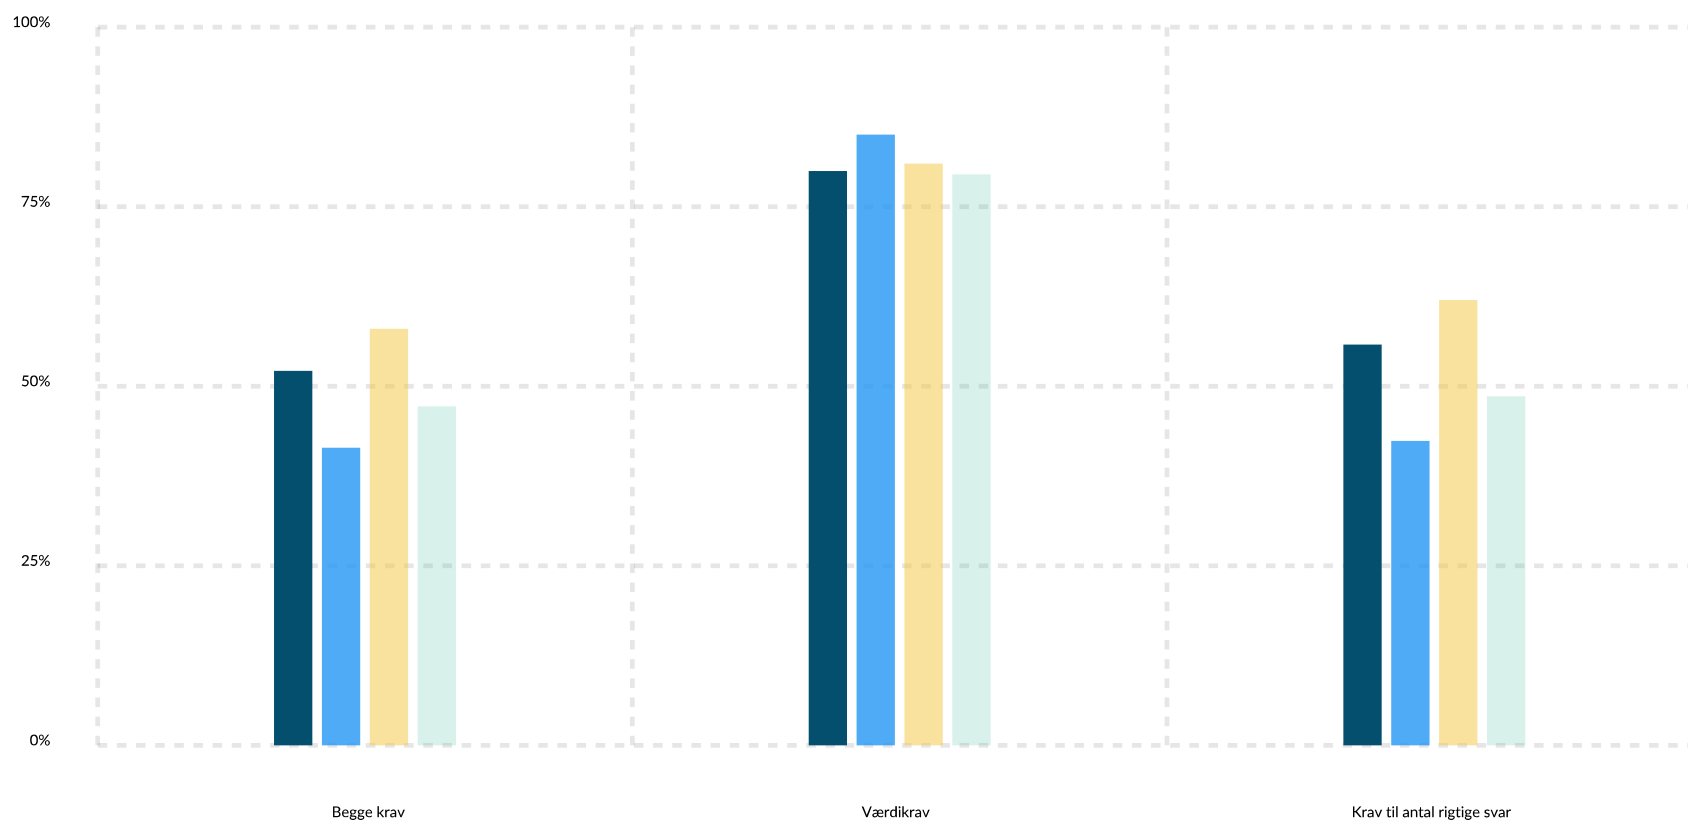

Beståelsesprocenten ved Indfødsretsprøven, fordelt på krav for beståelse og prøvetermin

- Maj 2024
- November 2024
- Maj 2025
- November 2025

Rapport dannet d. 4/5-2026.