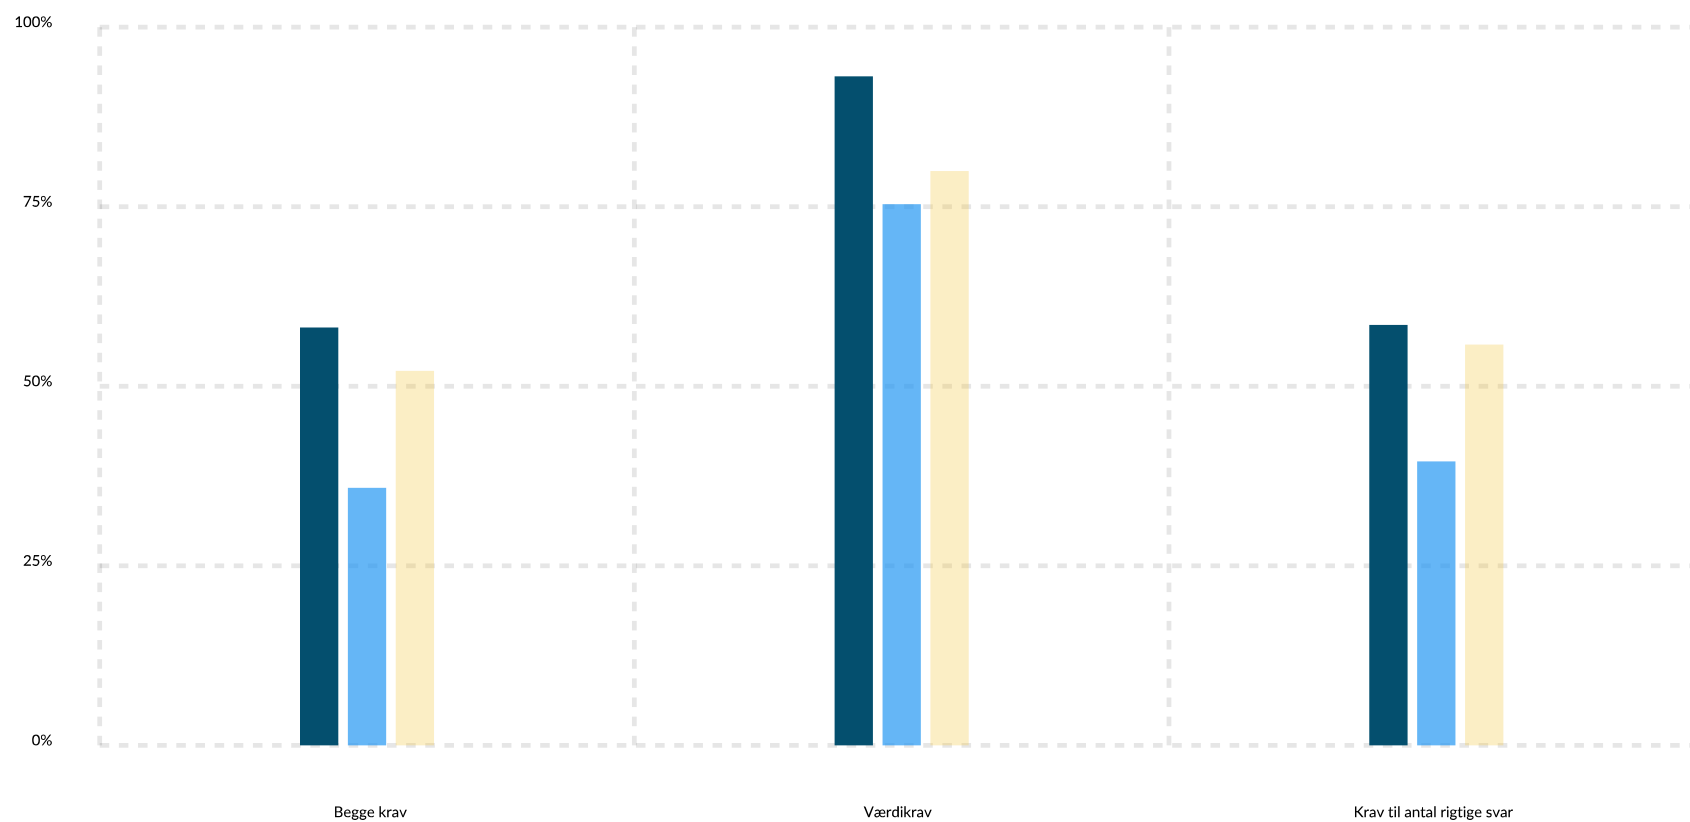

Beståelsesprocenten ved Indfødsretsprøven, fordelt på krav for beståelse og prøvetermin

- Maj 2023
- November 2023
- Maj 2024

Rapport dannet d. 4/12-2024.