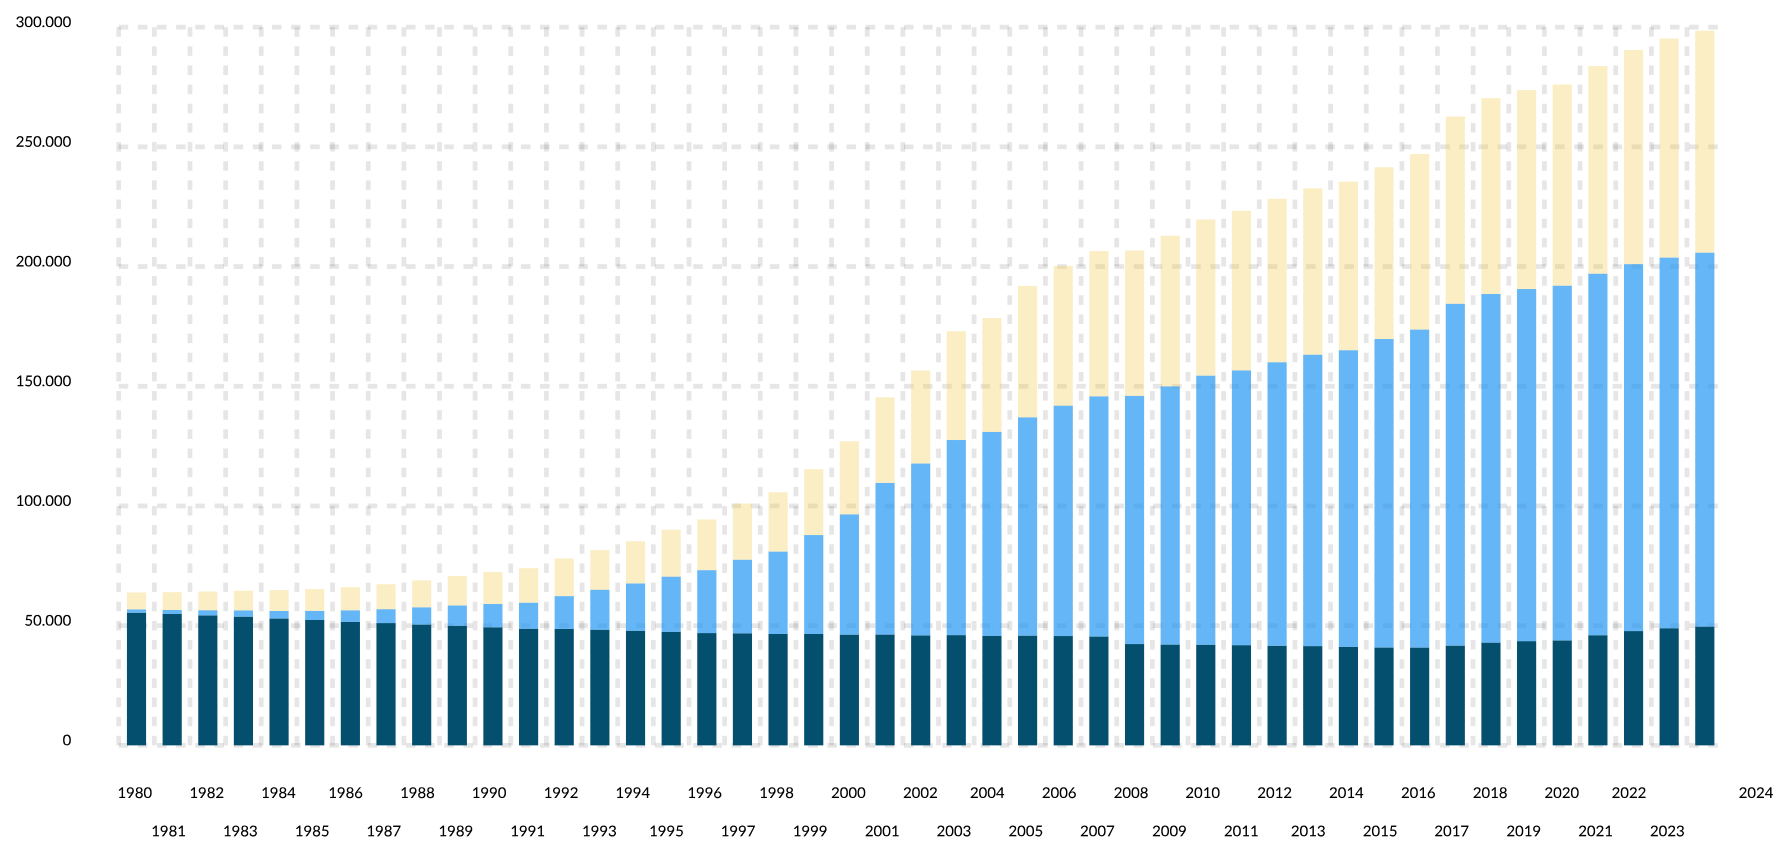

Antal indvandrere og efterkommere med dansk statsborgerskab fordelt på oprindelse, 1980-2024

- Vestlig oprindelse
- MENAPT-lande
- Øvrig ikke-vestlig oprindelse

Rapport dannet d. 31/3-2025.