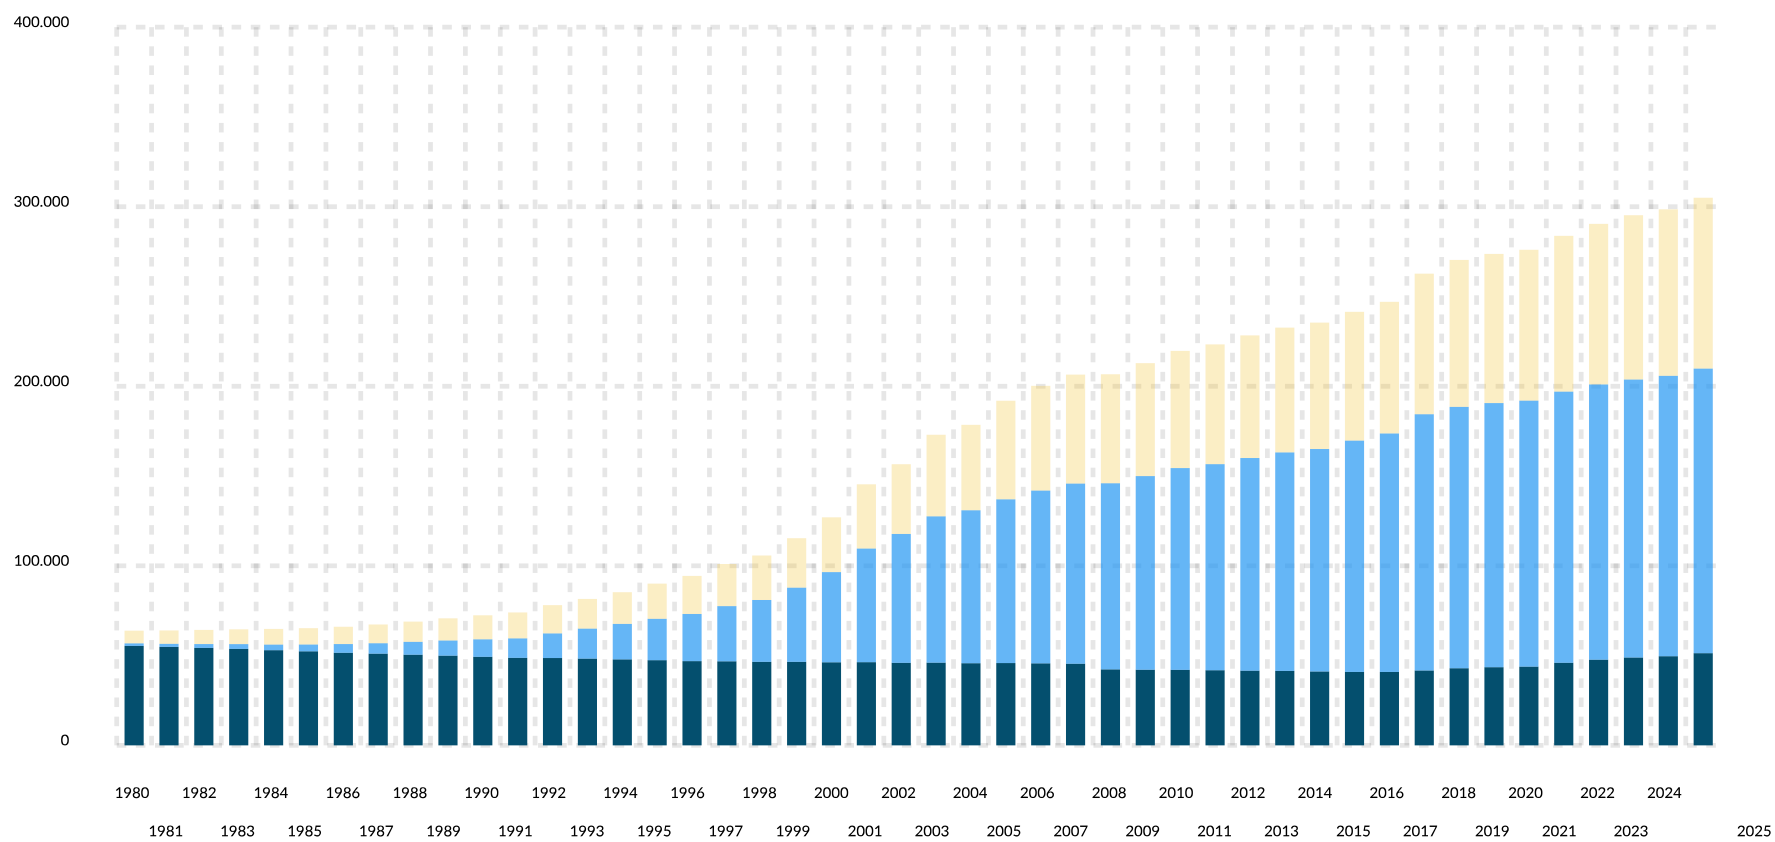

Antal indvandrere og efterkommere med dansk statsborgerskab fordelt på oprindelse, 1980-2025

- Vestlig oprindelse
- MENAPT-lande
- Øvrig ikke-vestlig oprindelse

Rapport dannet d. 19/5-2026.