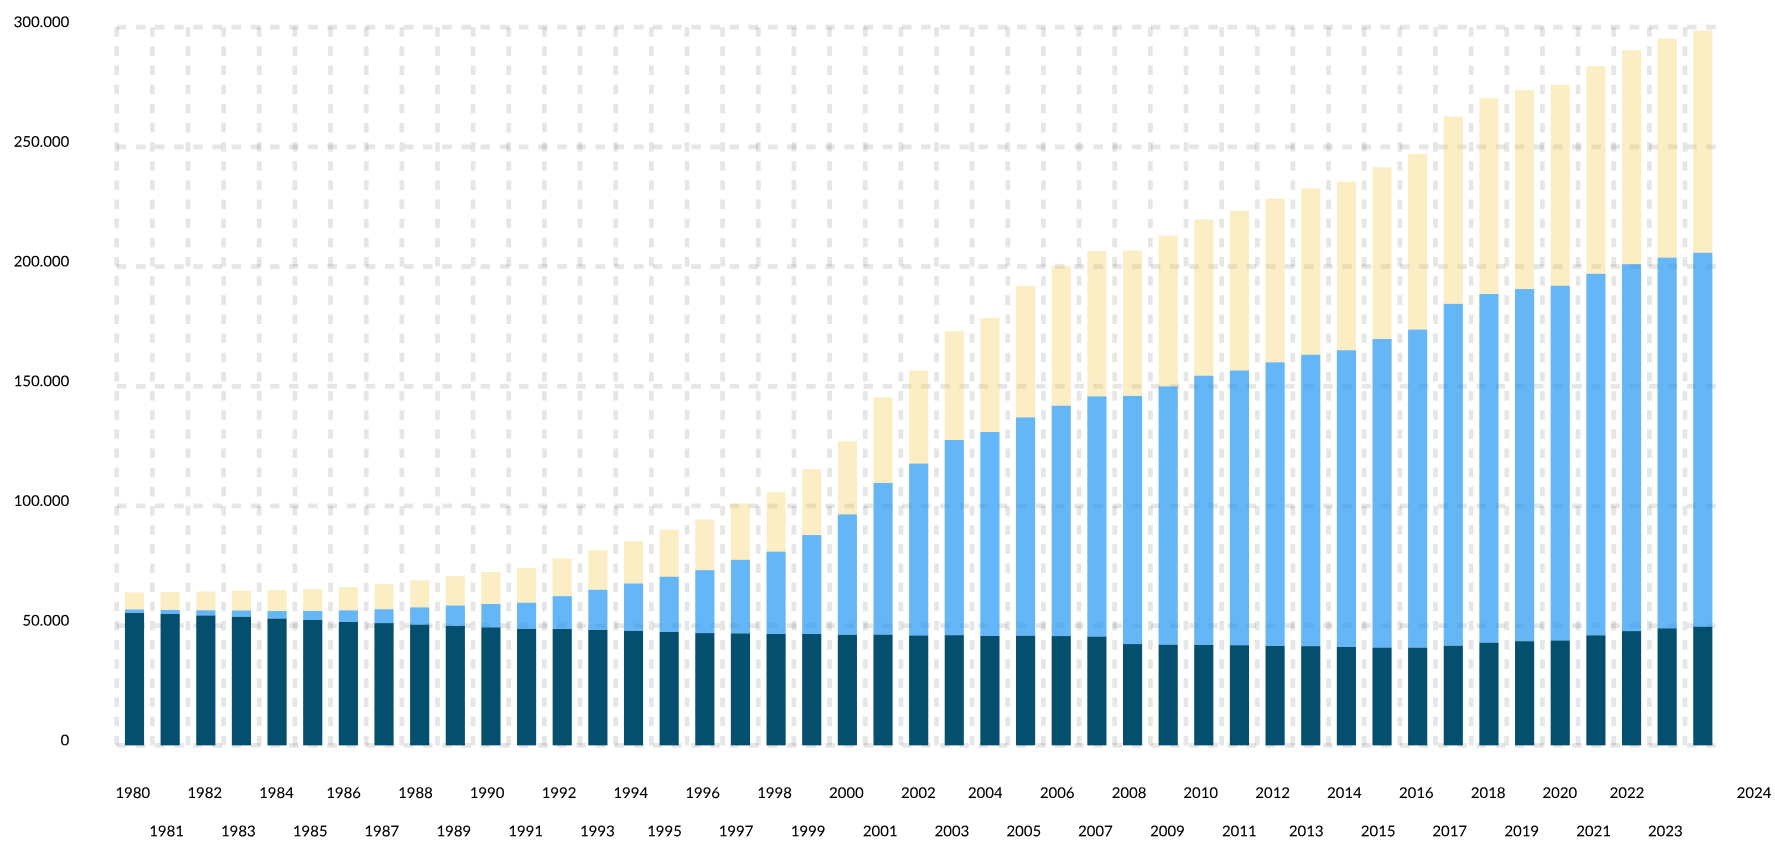

Antal indvandrere og efterkommere med dansk statsborgerskab fordelt på oprindelse, 1980-2024

- Vestlig oprindelse
- MENAPT-lande
- Øvrig ikke-vestlig oprindelse

Rapport dannet d. 23/11-2024.