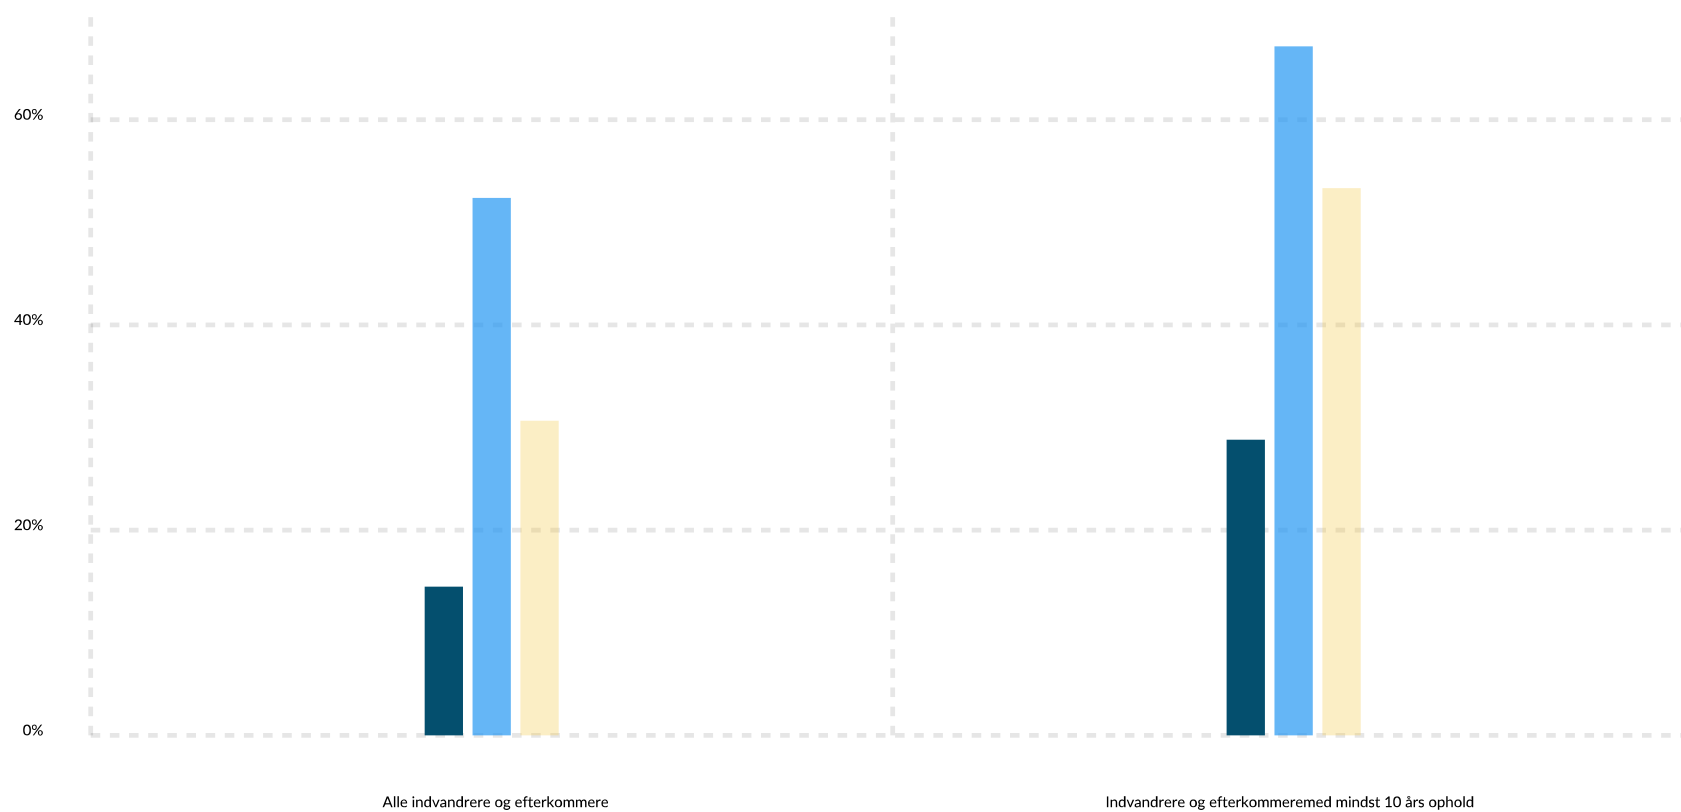

Andel indvandrere og efterkommere med dansk statsborgerskab fordelt på oprindelse og opholdstid, 2024

- Vestlig oprindelse
- MENAPT-lande
- Øvrig ikke-vestlig oprindelse

Rapport dannet d. 27/11-2024.