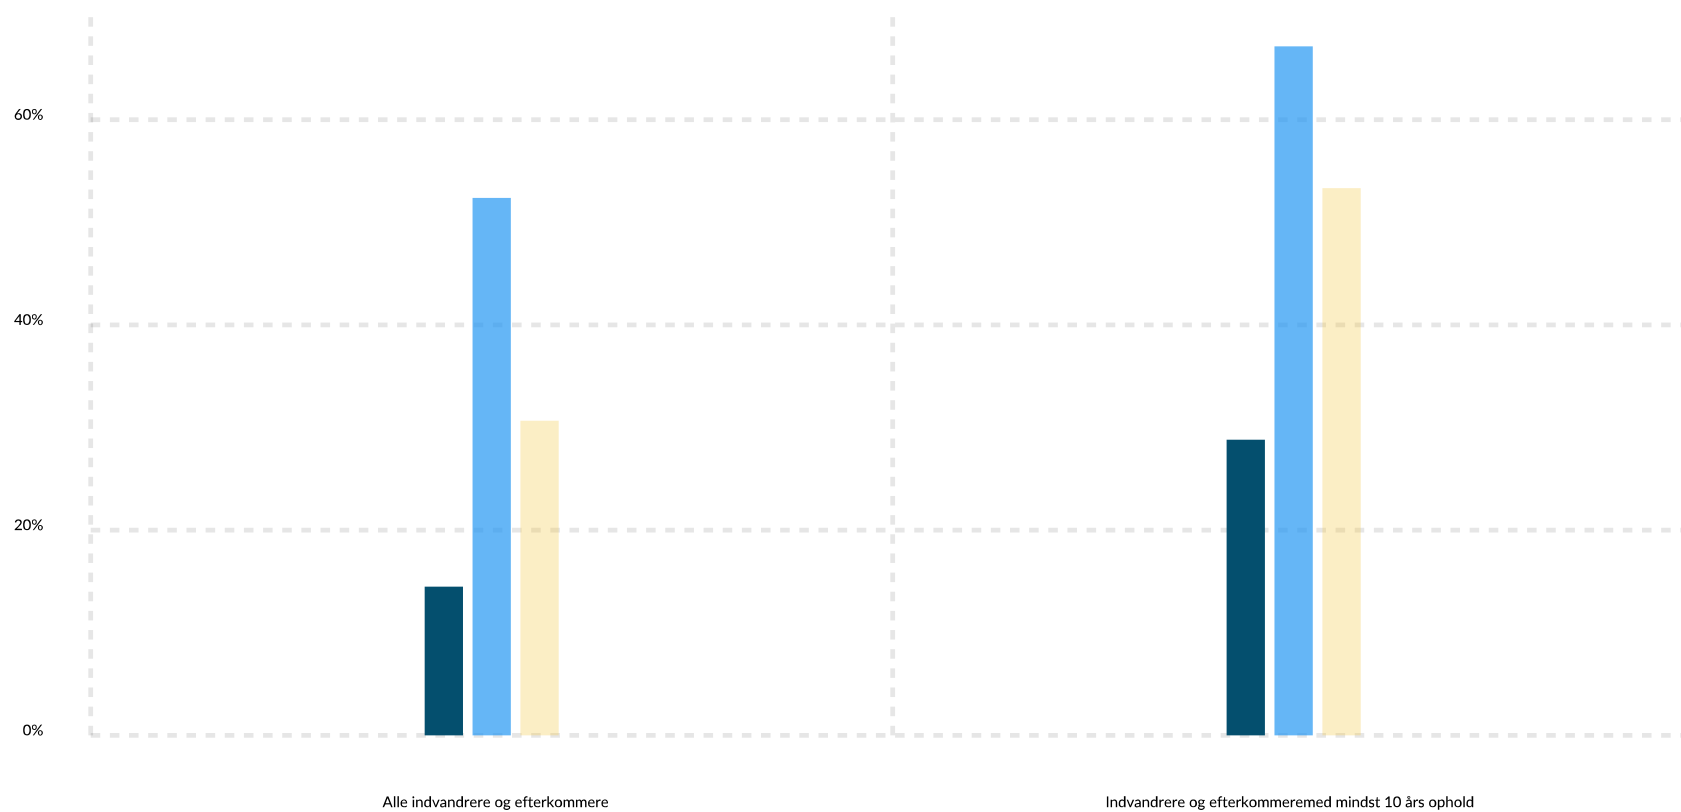

Andel indvandrere og efterkommere med dansk statsborgerskab fordelt på oprindelse og opholdstid, 2024

- Vestlig oprindelse
- MENAPT-lande
- Øvrig ikke-vestlig oprindelse

Rapport dannet d. 31/3-2025.