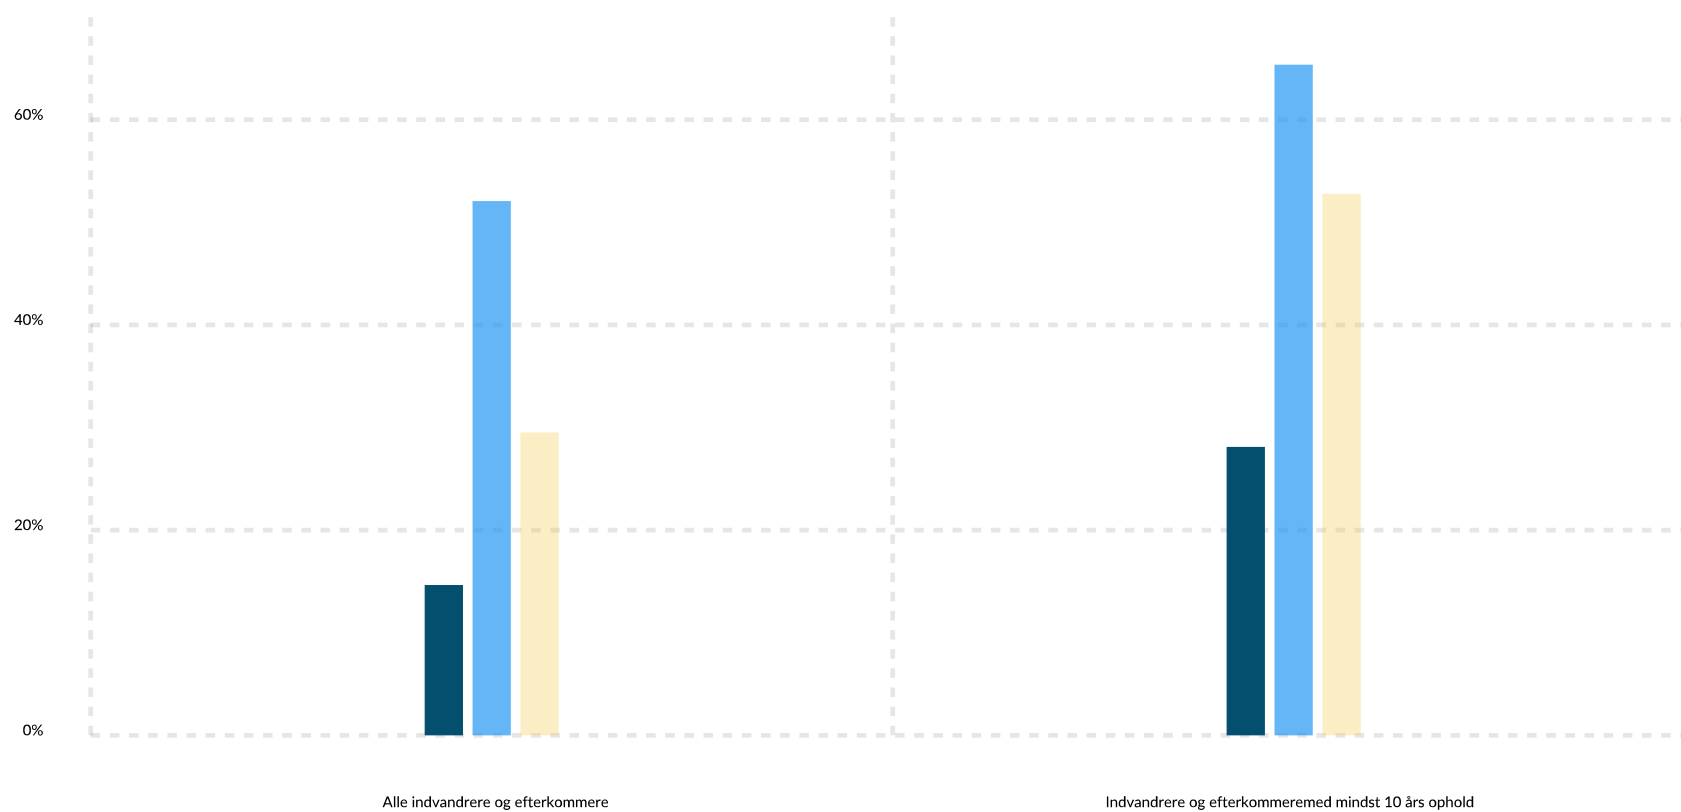

Andel indvandrere og efterkommere med dansk statsborgerskab fordelt på oprindelse og opholdstid, 2025

- Vestlig oprindelse
- MENAPT-lande
- Øvrig ikke-vestlig oprindelse

Rapport dannet d. 19/5-2026.