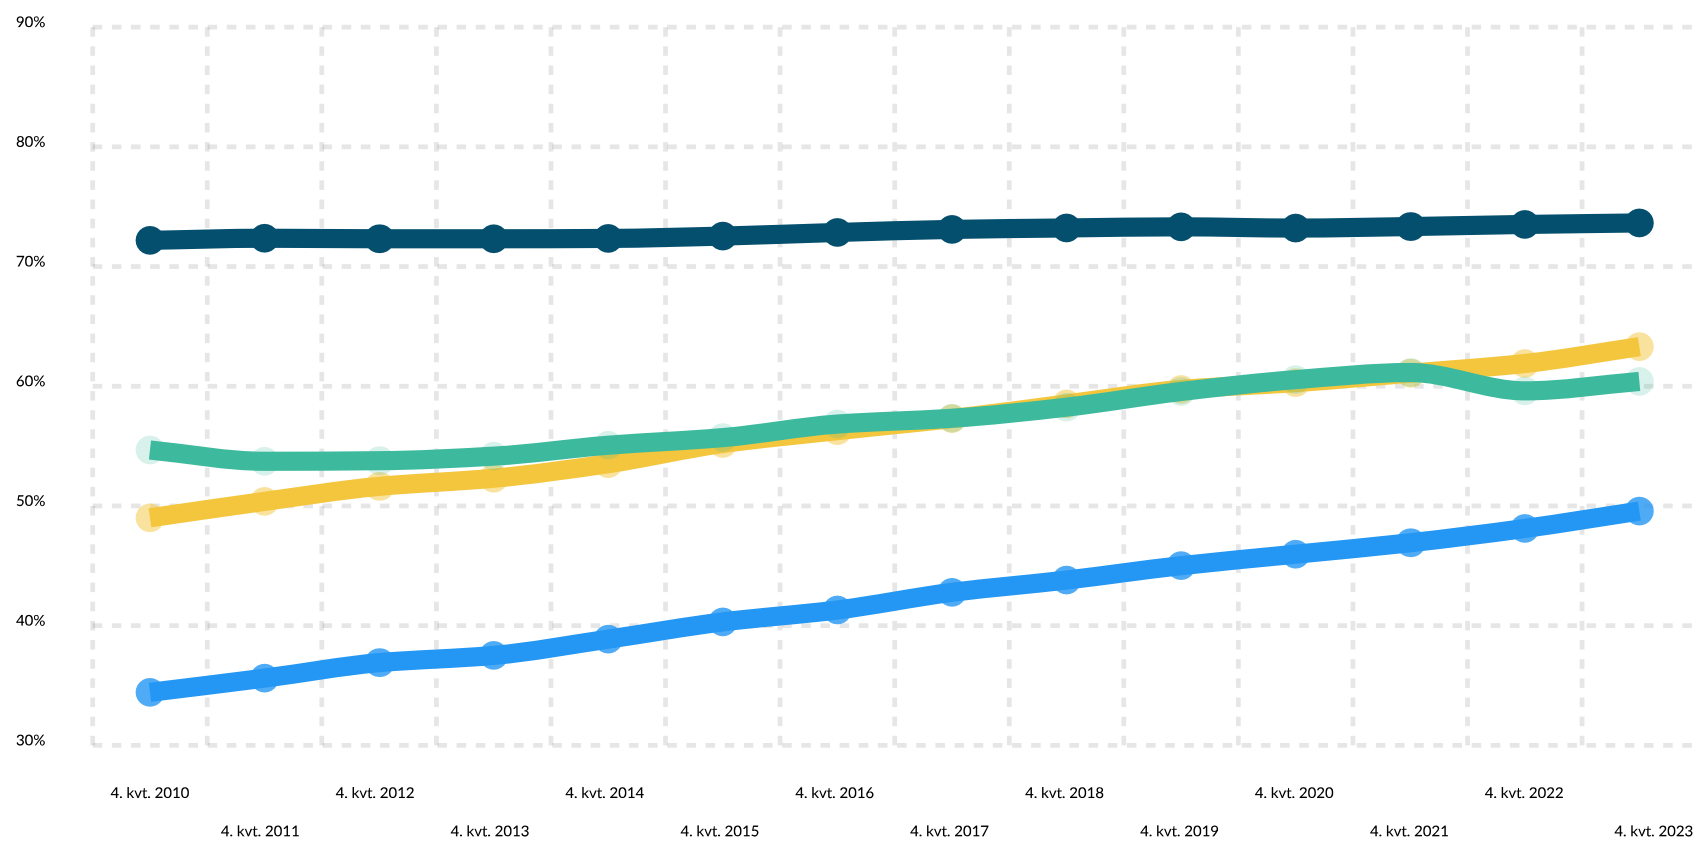

25-39-årige MÆND, som har gennemført en dansk erhvervskompetencegivende uddannelse, fordelt på oprindelse, 2010-2023, pct.

- Dansk oprindelse
- MENAPT-lande
- Øvrig ikke-vestlig oprindelse
- Vestlig oprindelse