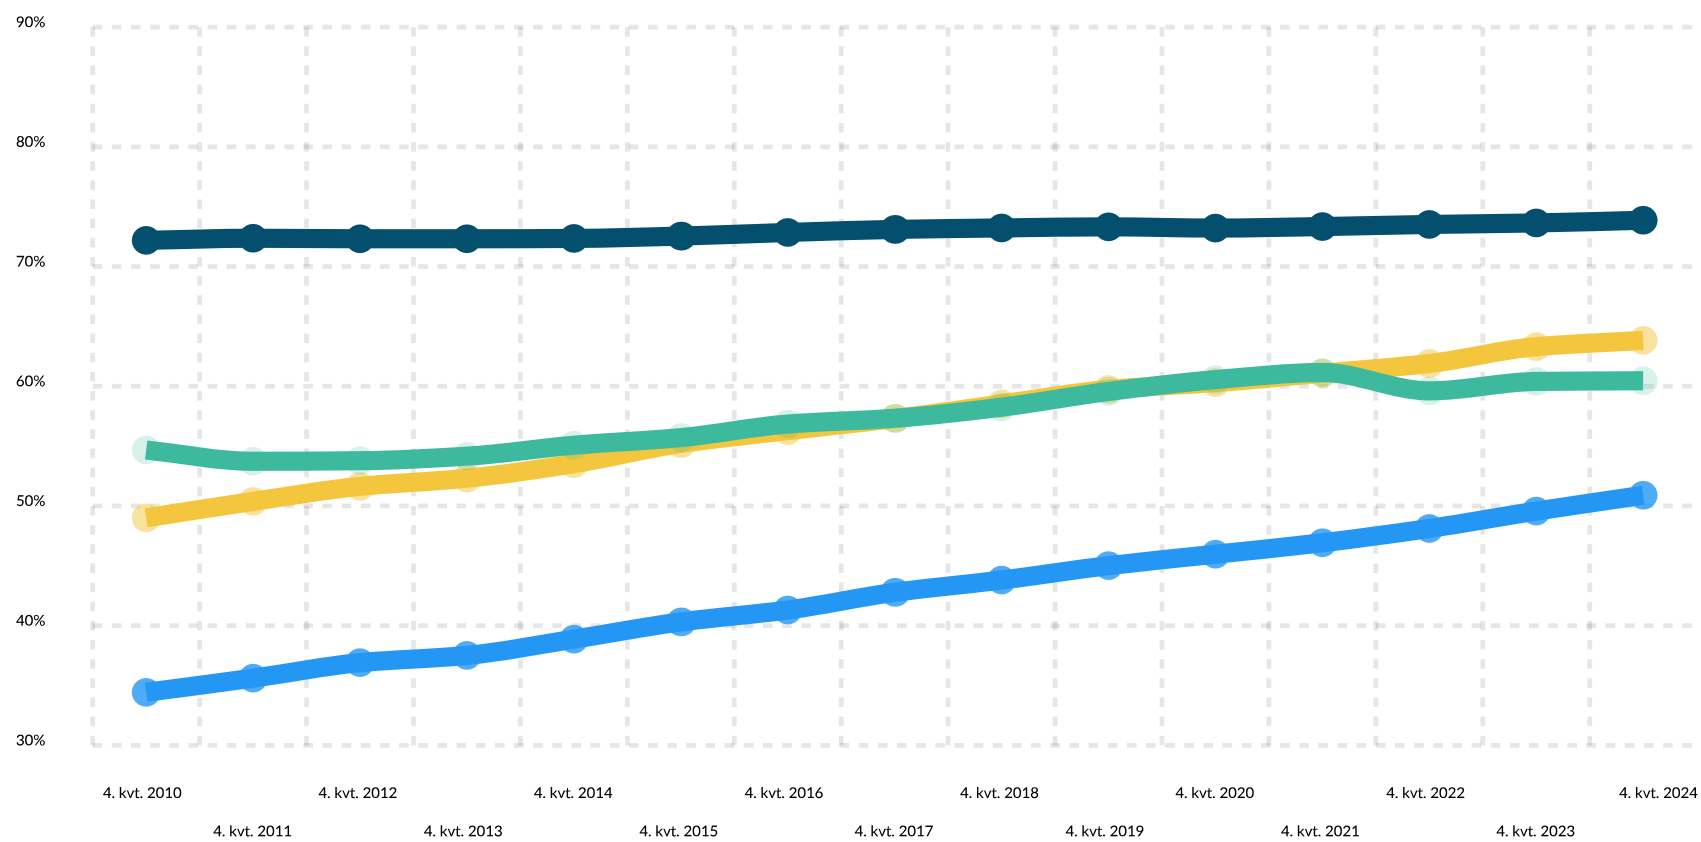

25-39-årige MÆND, som har gennemført en dansk erhvervskompetencegivende uddannelse, fordelt på oprindelse, 2010-2024, pct.

- Dansk oprindelse
- MENAPT-lande
- Øvrig ikke-vestlig oprindelse
- Vestlig oprindelse