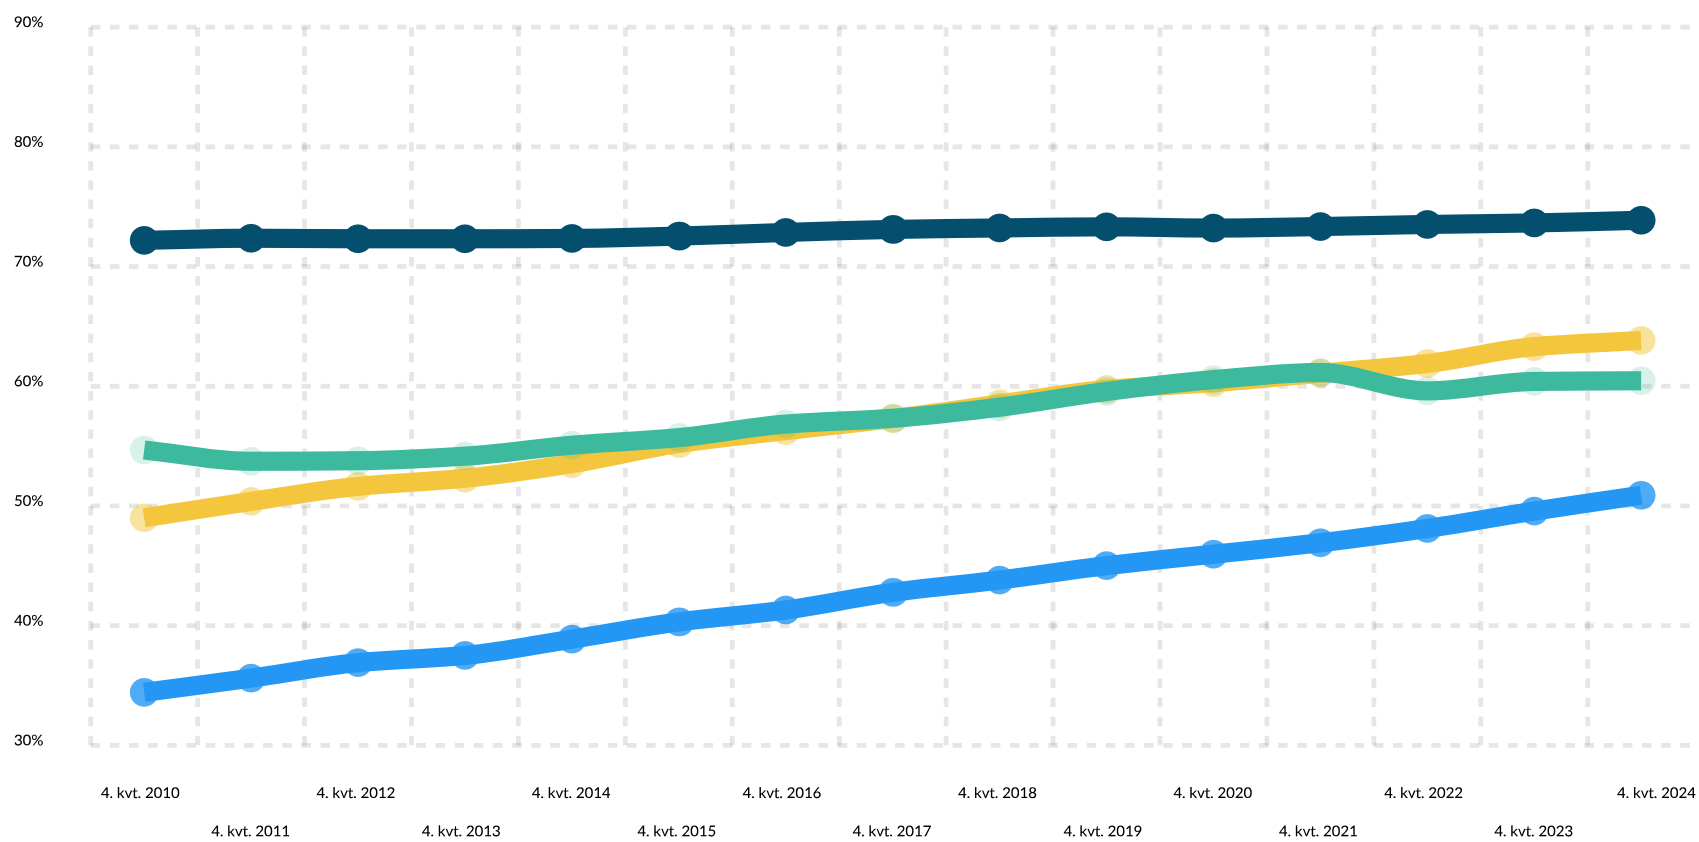

25-39-årige MÆND, som har gennemført en dansk erhvervskompetencegivende uddannelse, fordelt på oprindelse, 2010-2024, pct.

- Dansk oprindelse
- MENAPT-lande
- Øvrig ikke-vestlig oprindelse
- Vestlig oprindelse