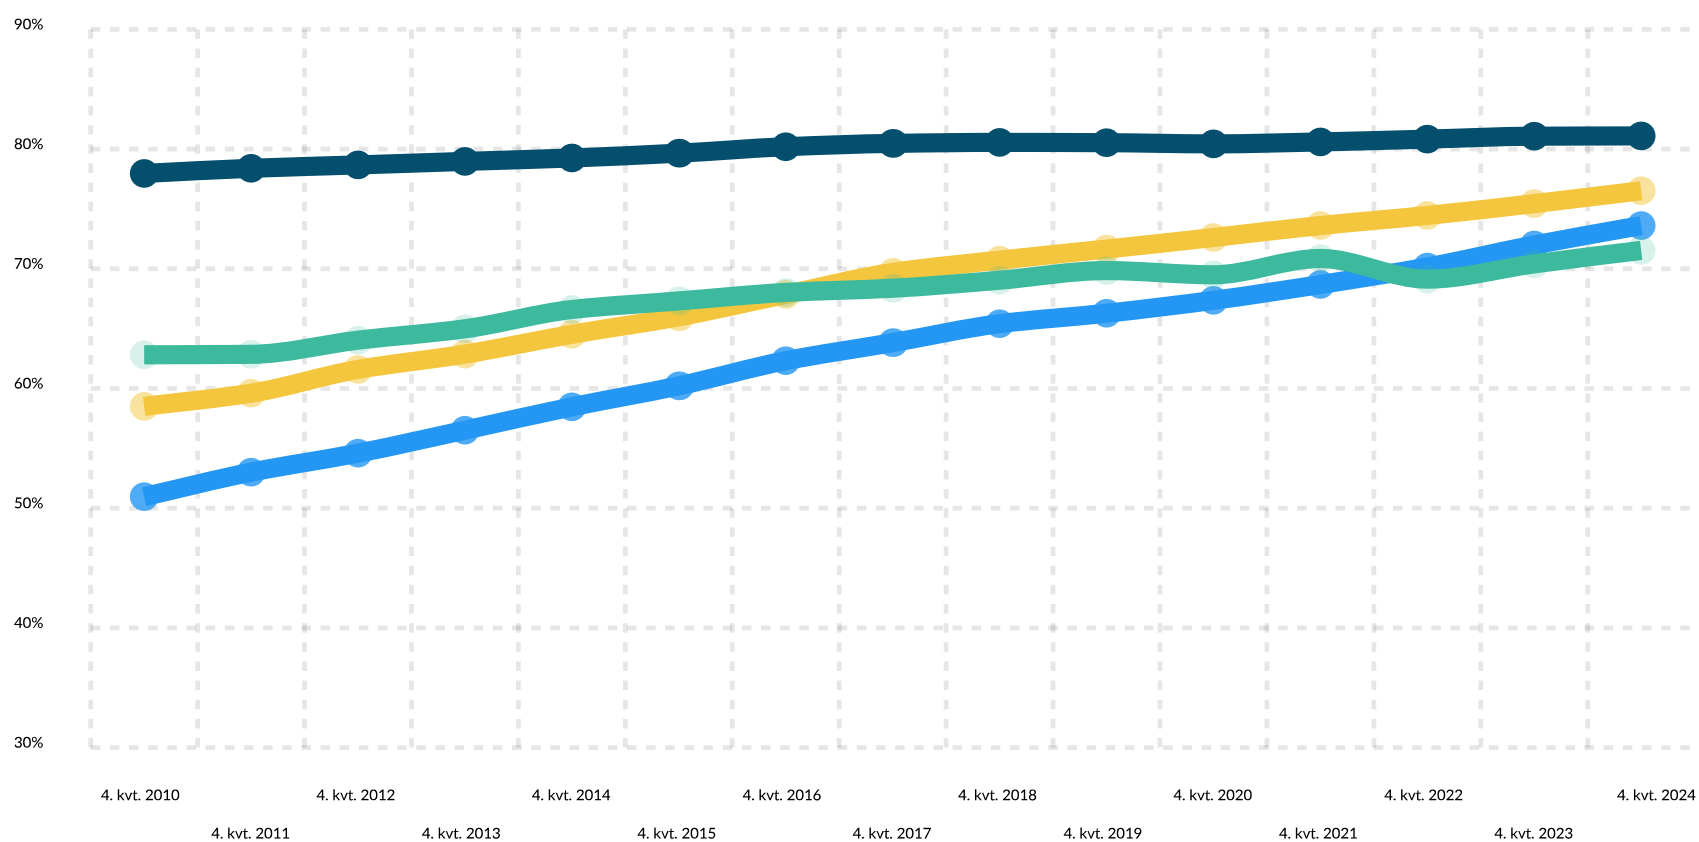

Andel 25-39-årige KVINDER, som har gennemført en dansk erhvervskompetencegivende uddannelse, fordelt på køn, 2010-2024, pct.

- Dansk oprindelse
- MENAPT-lande
- Øvrig ikke-vestlig oprindelse
- Vestlig oprindelse