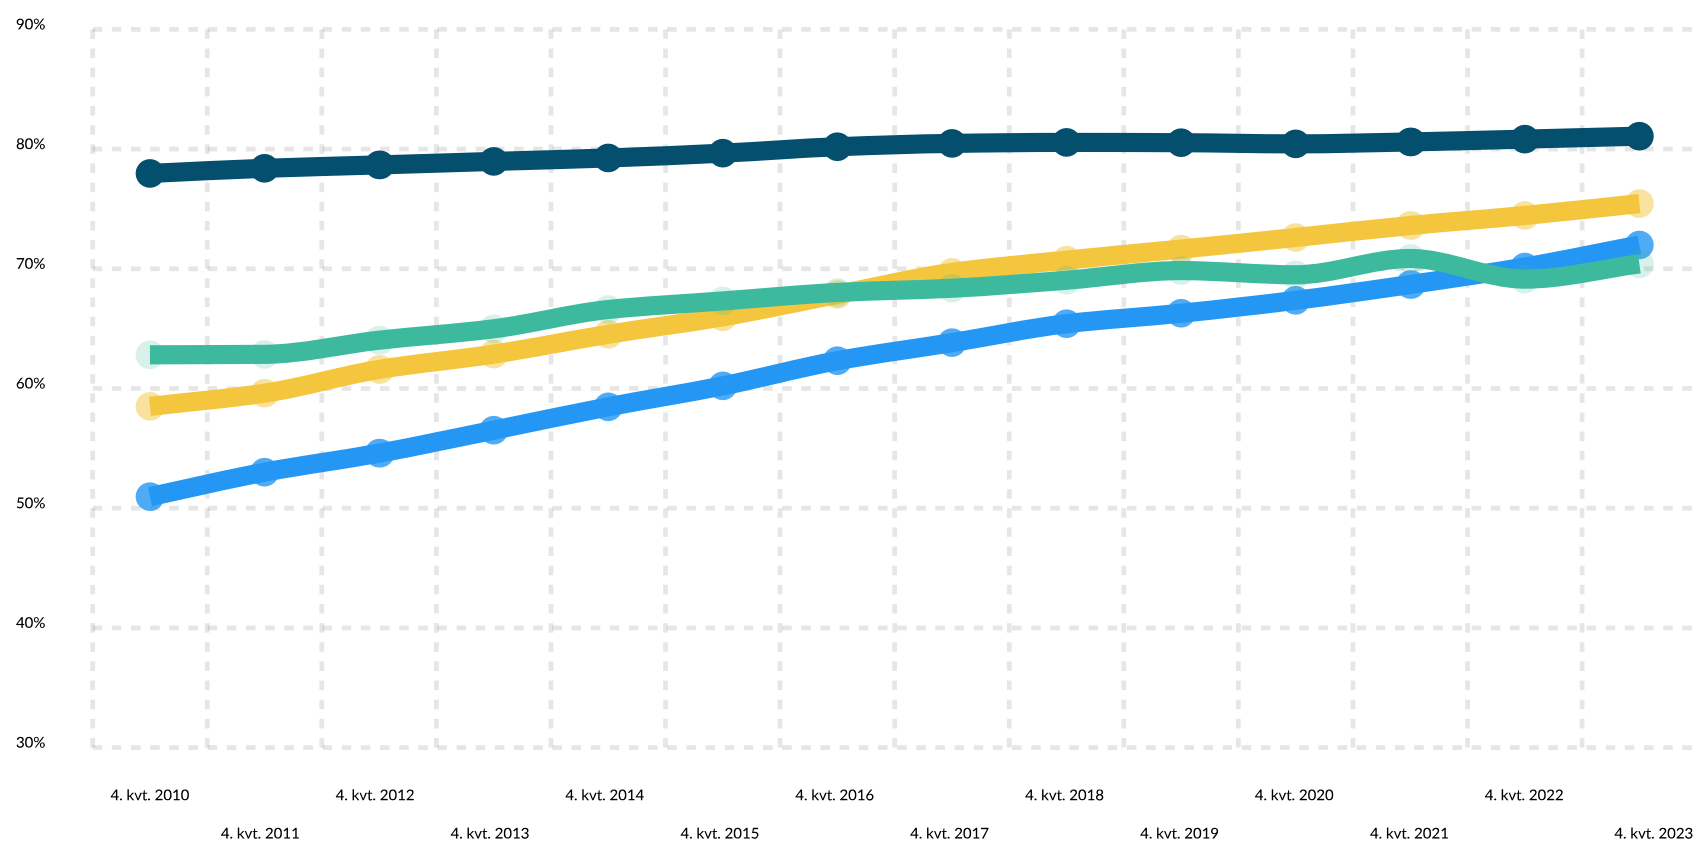

Andel 25-39-årige KVINDER, som har gennemført en dansk erhvervskompetencegivende uddannelse, fordelt på køn, 2010-2023, pct.

- Dansk oprindelse
- MENAPT-lande
- Øvrig ikke-vestlig oprindelse
- Vestlig oprindelse