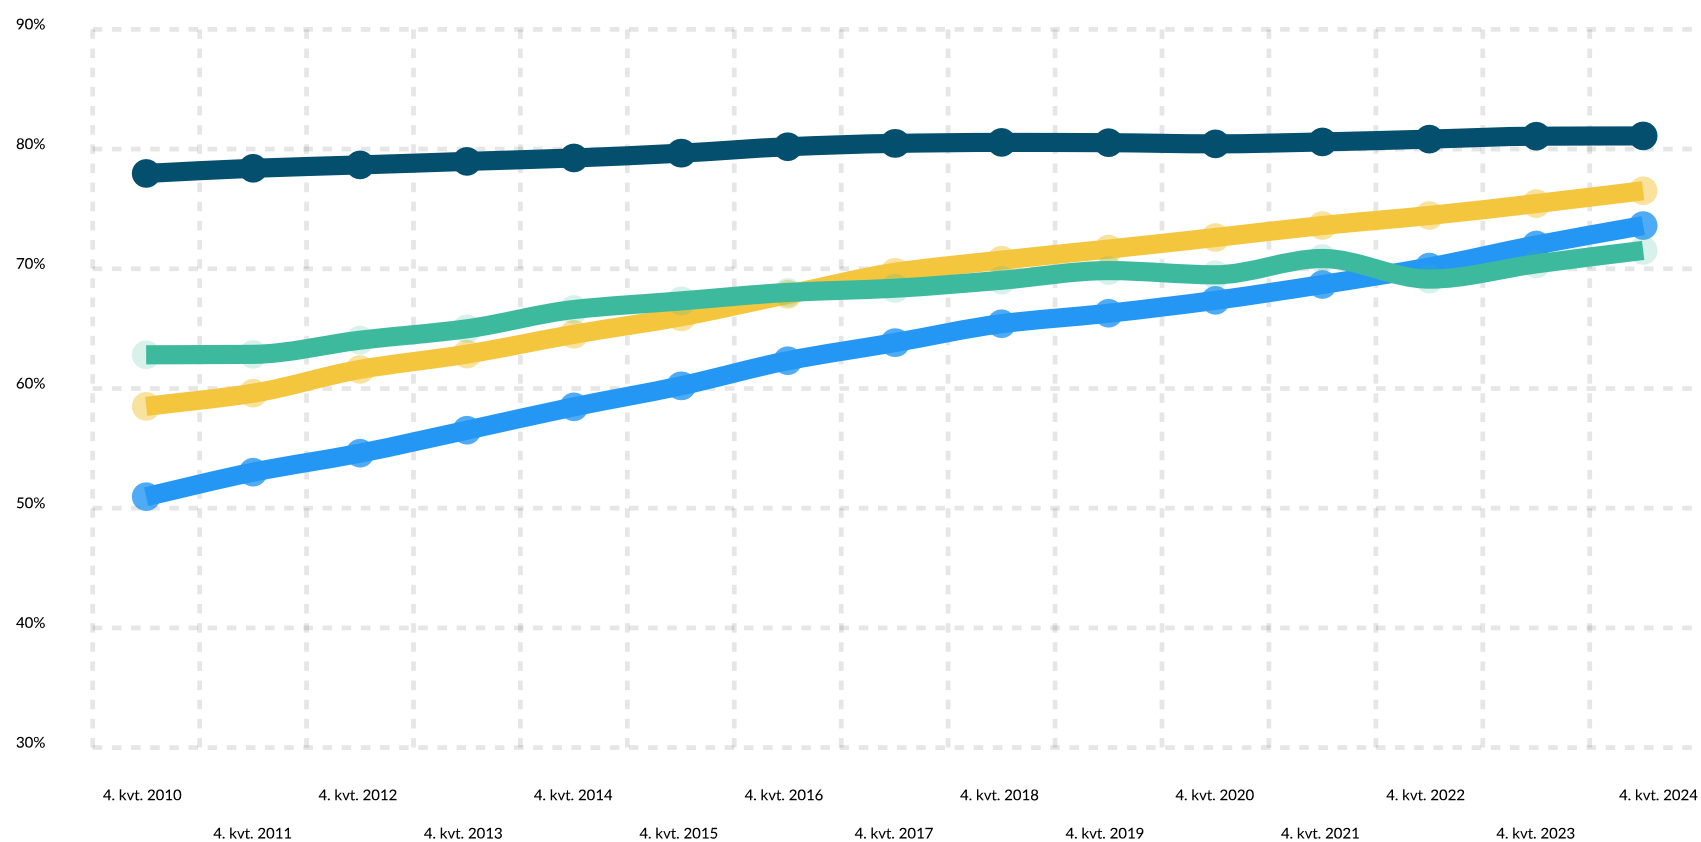

Andel 25-39-årige KVINDER, som har gennemført en dansk erhvervskompetencegivende uddannelse, fordelt på køn, 2010-2024, pct.

- Dansk oprindelse
- MENAPT-lande
- Øvrig ikke-vestlig oprindelse
- Vestlig oprindelse