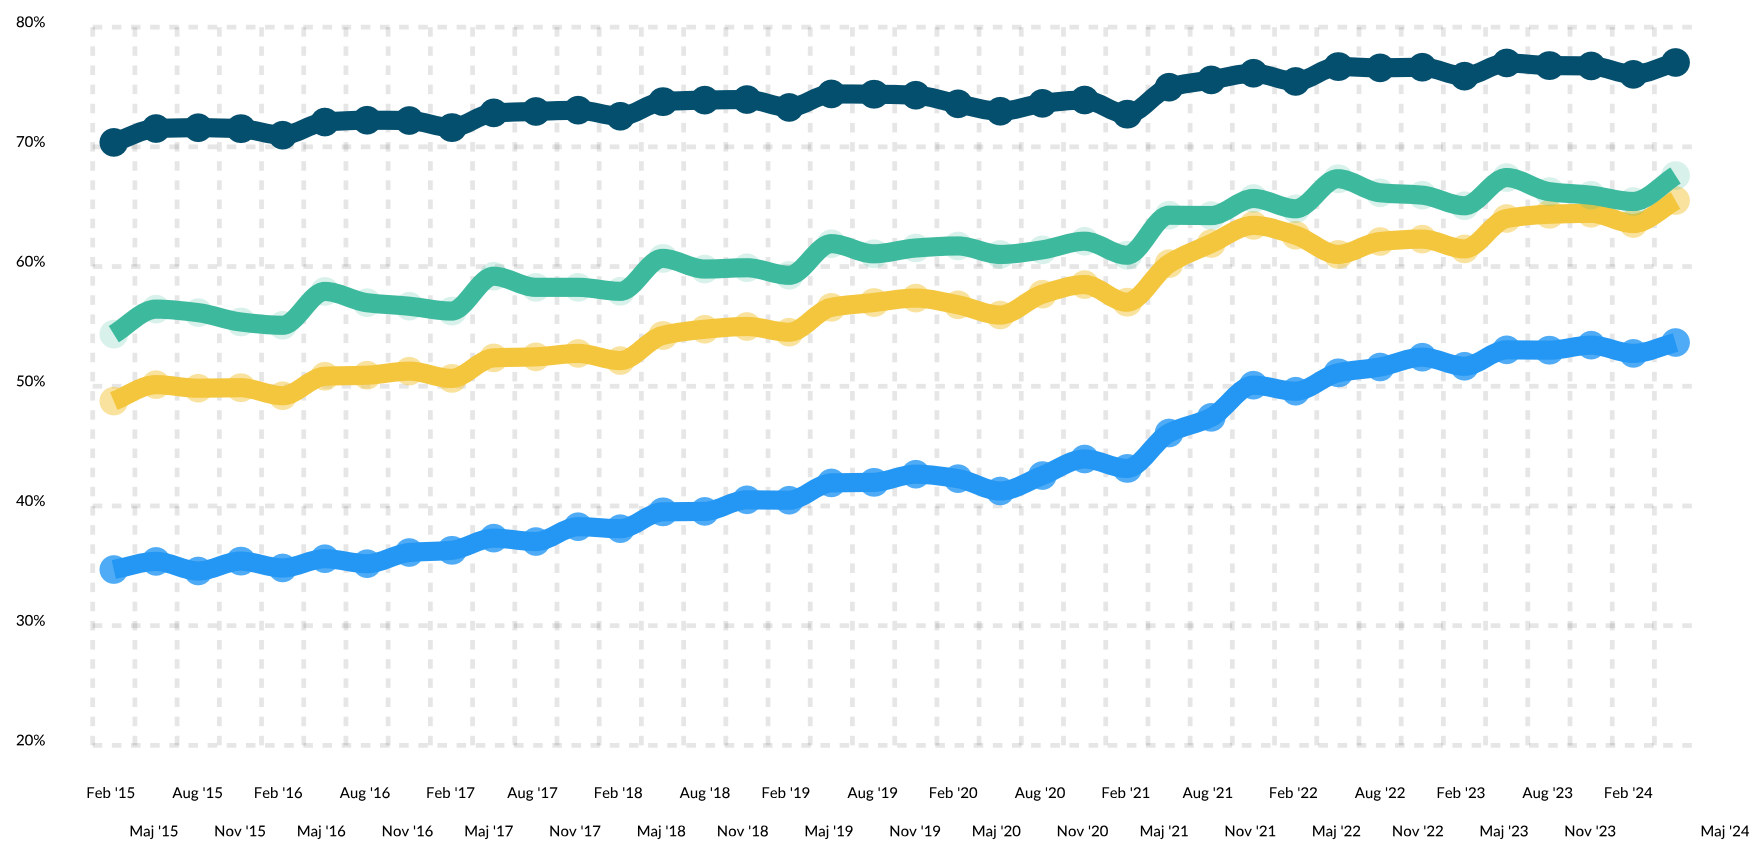

Lønmodtagerbeskæftigelsen blandt 18-64-årige KVINDER fordelt på oprindelse, pct.

- Dansk oprindelse
- MENAPT-lande
- Øvrig ikke-vestlig oprindelse
- Vestlig oprindelse

Rapport dannet d. 23/11-2024.