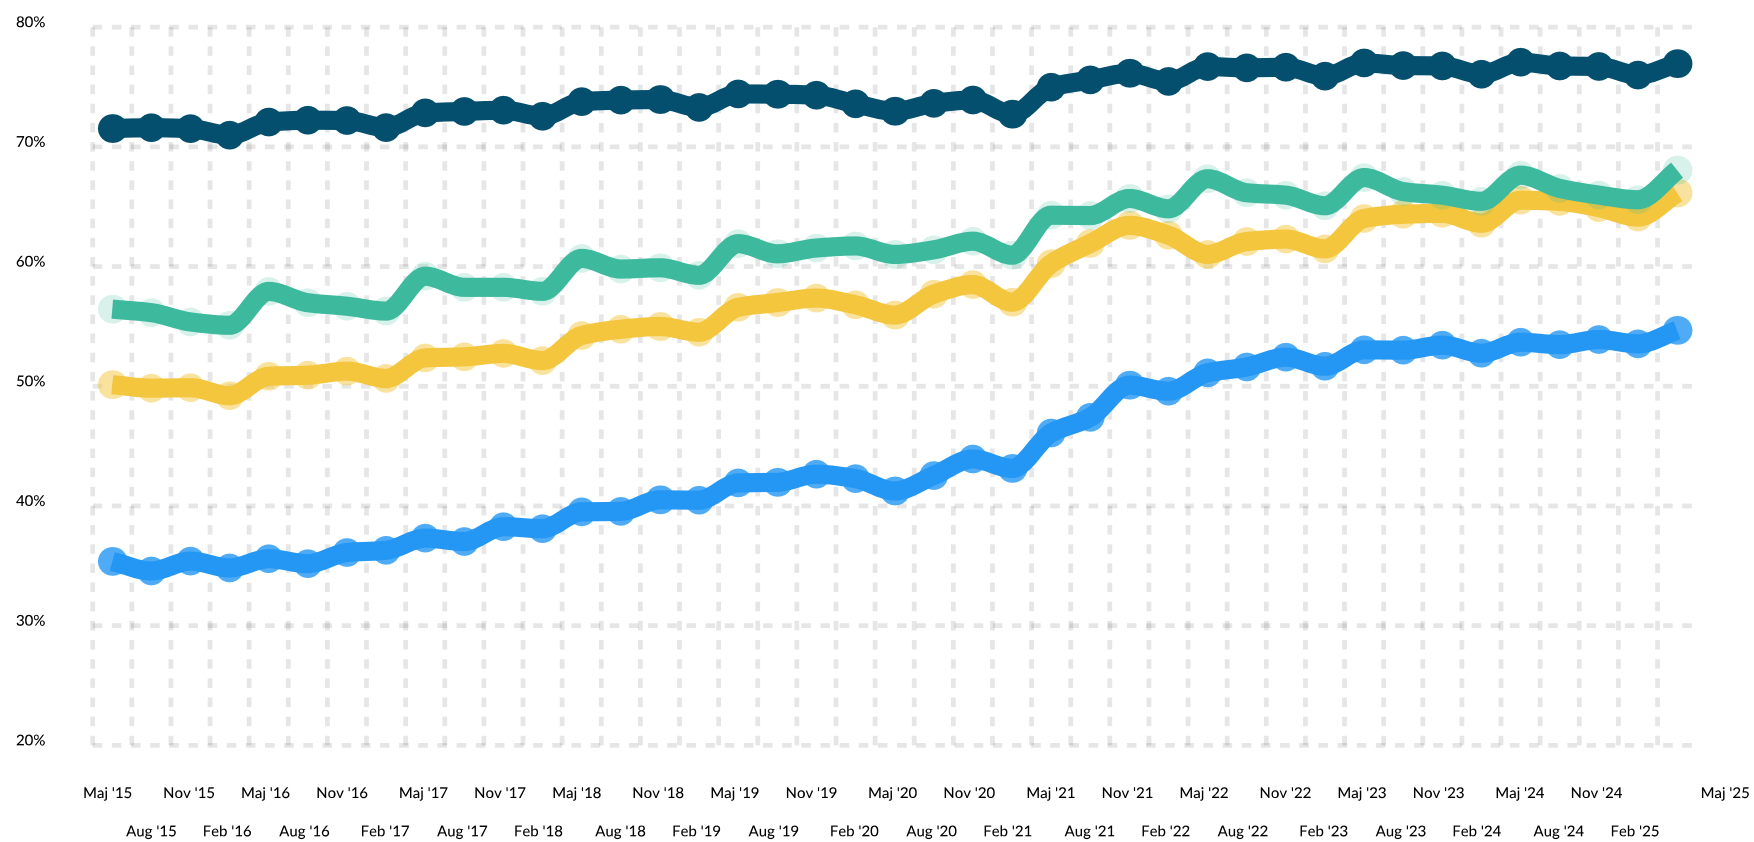

Lønmodtagerbeskæftigelsen blandt 18-64-årige KVINDER fordelt på oprindelse, pct.

- Dansk oprindelse
- MENAPT-lande
- Øvrig ikke-vestlig oprindelse
- Vestlig oprindelse

Rapport dannet d. 2/6-2026.