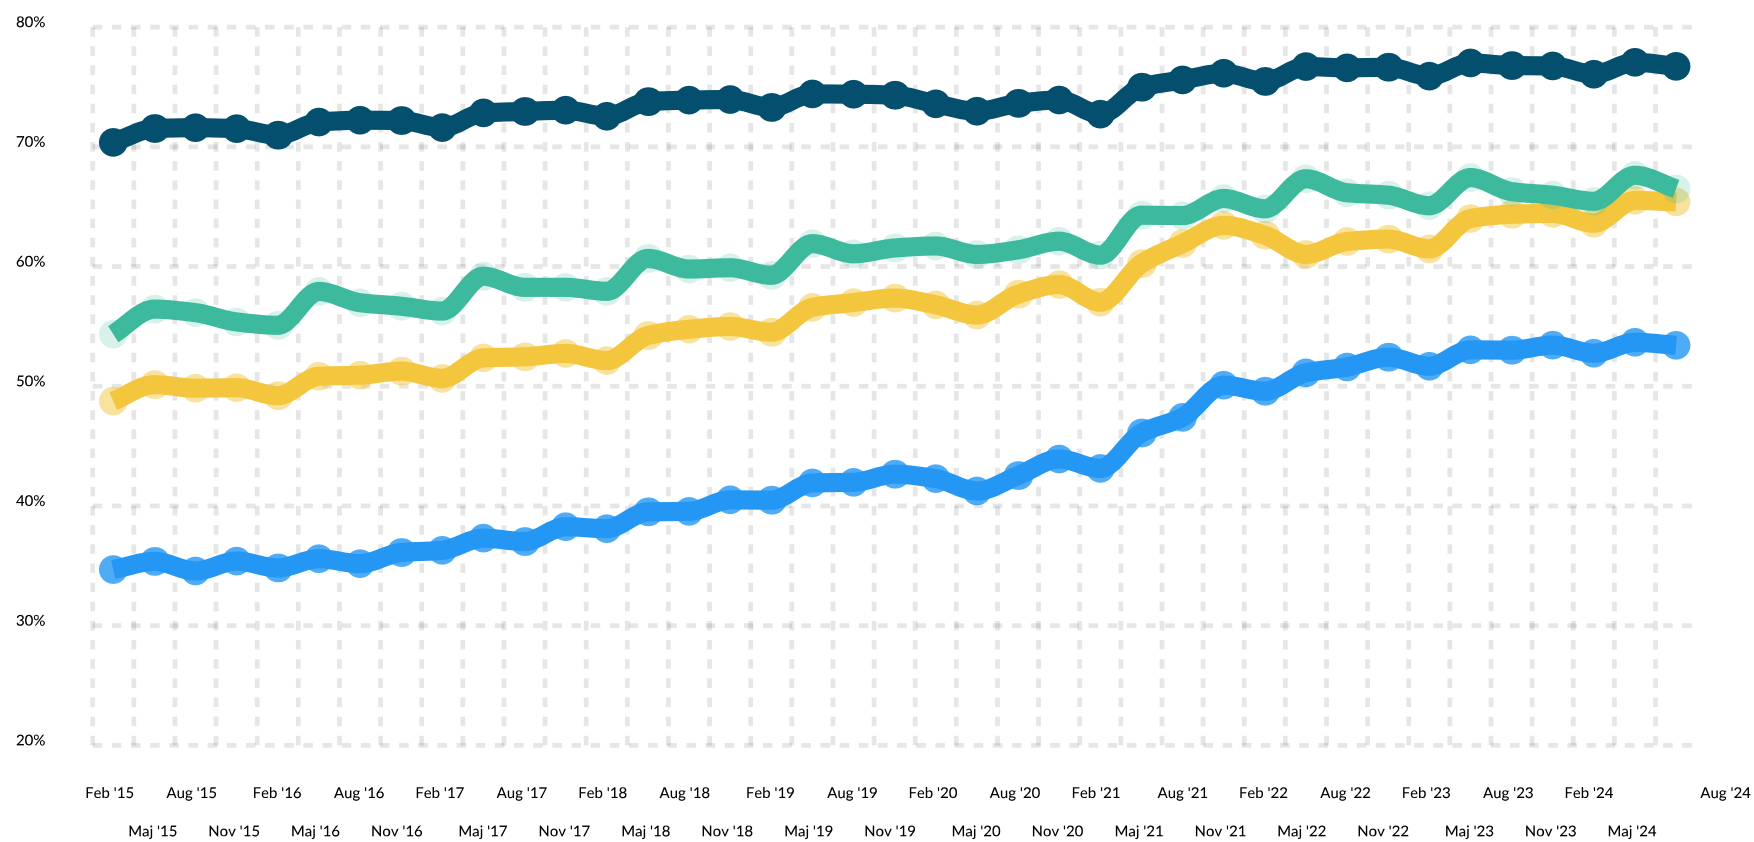

Lønmodtagerbeskæftigelsen blandt 18-64-årige KVINDER fordelt på oprindelse, pct.

- Dansk oprindelse
- MENAPT-lande
- Øvrig ikke-vestlig oprindelse
- Vestlig oprindelse

Rapport dannet d. 1/4-2025.