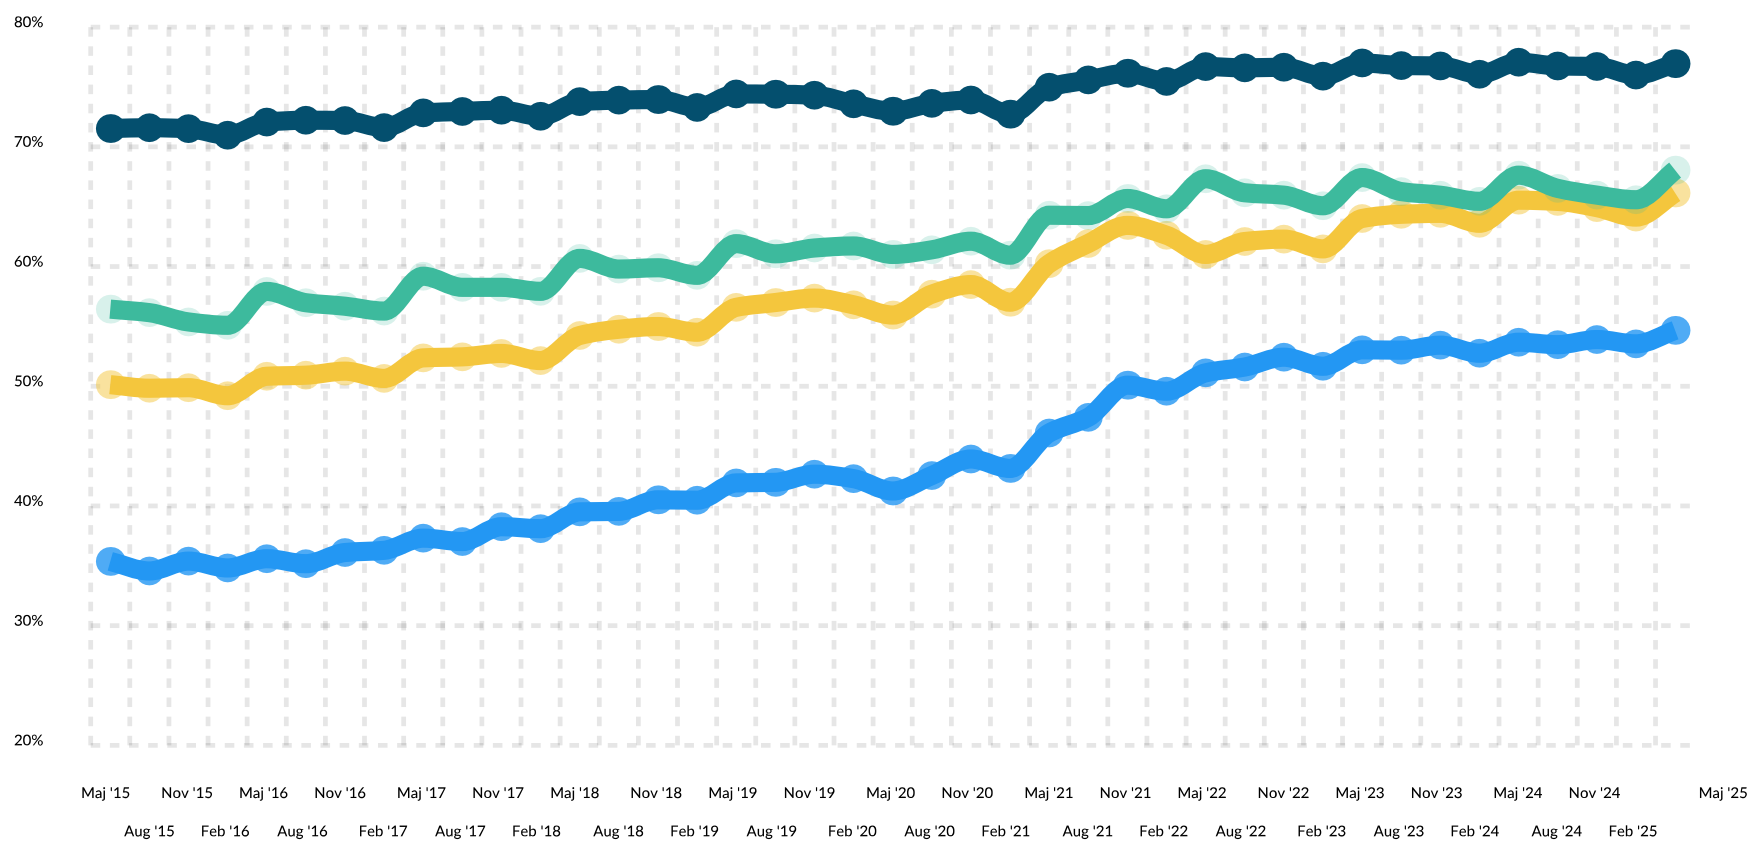

Lønmodtagerbeskæftigelsen blandt 18-64-årige KVINDER fordelt på oprindelse, pct.

- Dansk oprindelse
- MENAPT-lande
- Øvrig ikke-vestlig oprindelse
- Vestlig oprindelse

Rapport dannet d. 18/4-2026.