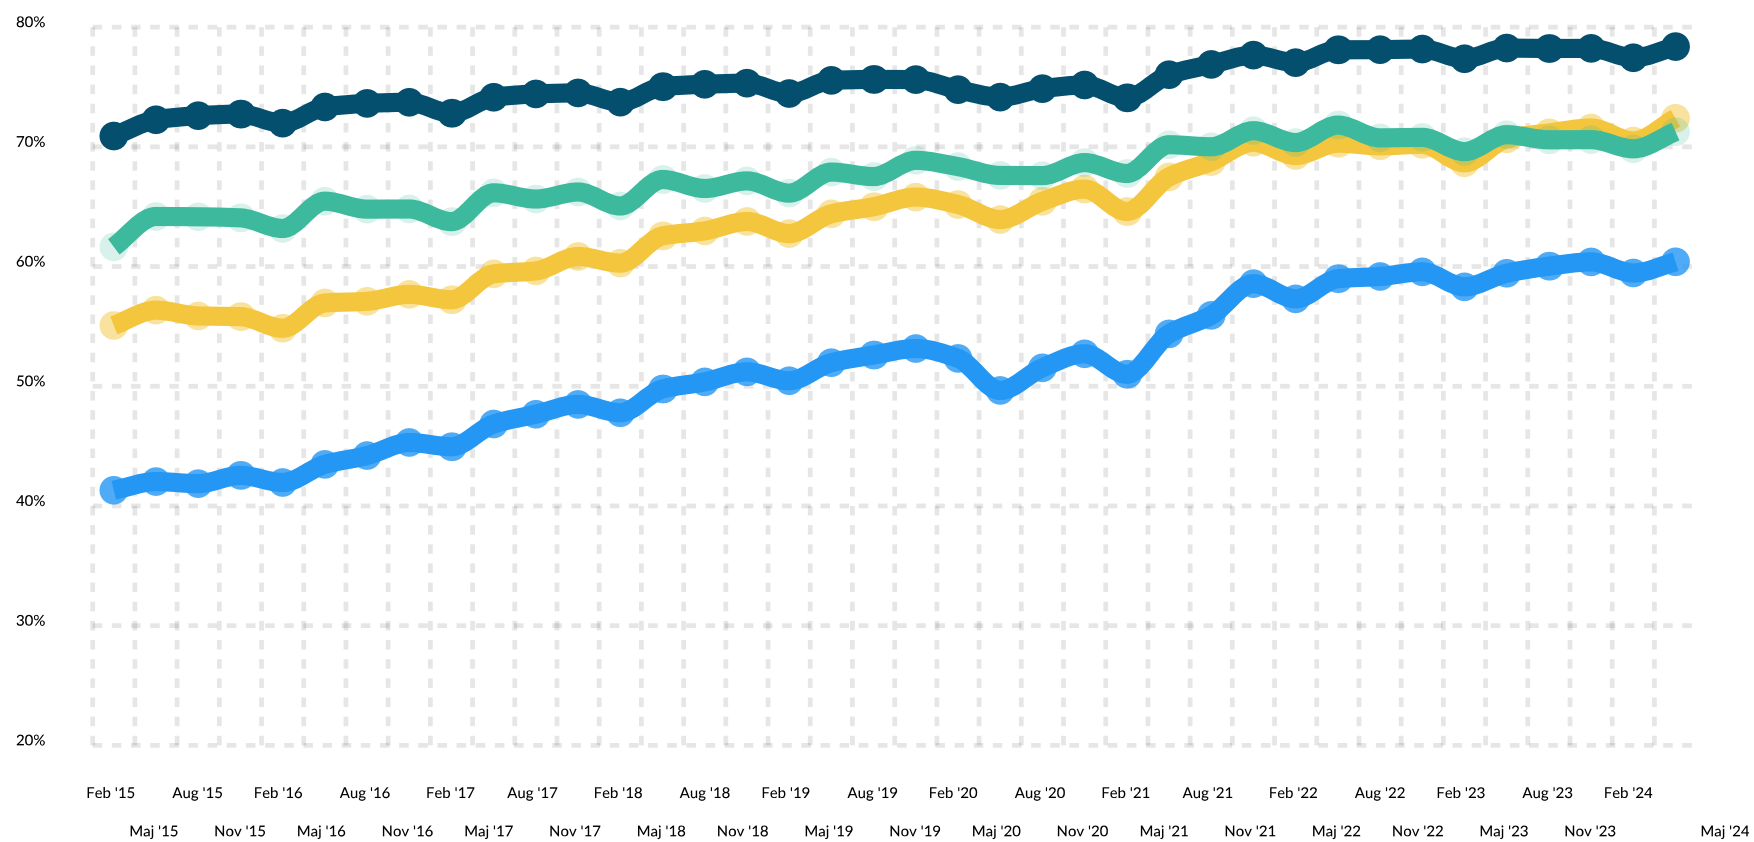

Lønmodtagerbeskæftigelsen blandt 18-64-årige MÆND fordelt på oprindelse, pct.

- Dansk oprindelse
- MENAPT-lande
- Øvrig ikke-vestlig oprindelse
- Vestlig oprindelse

Rapport dannet d. 21/11-2024.