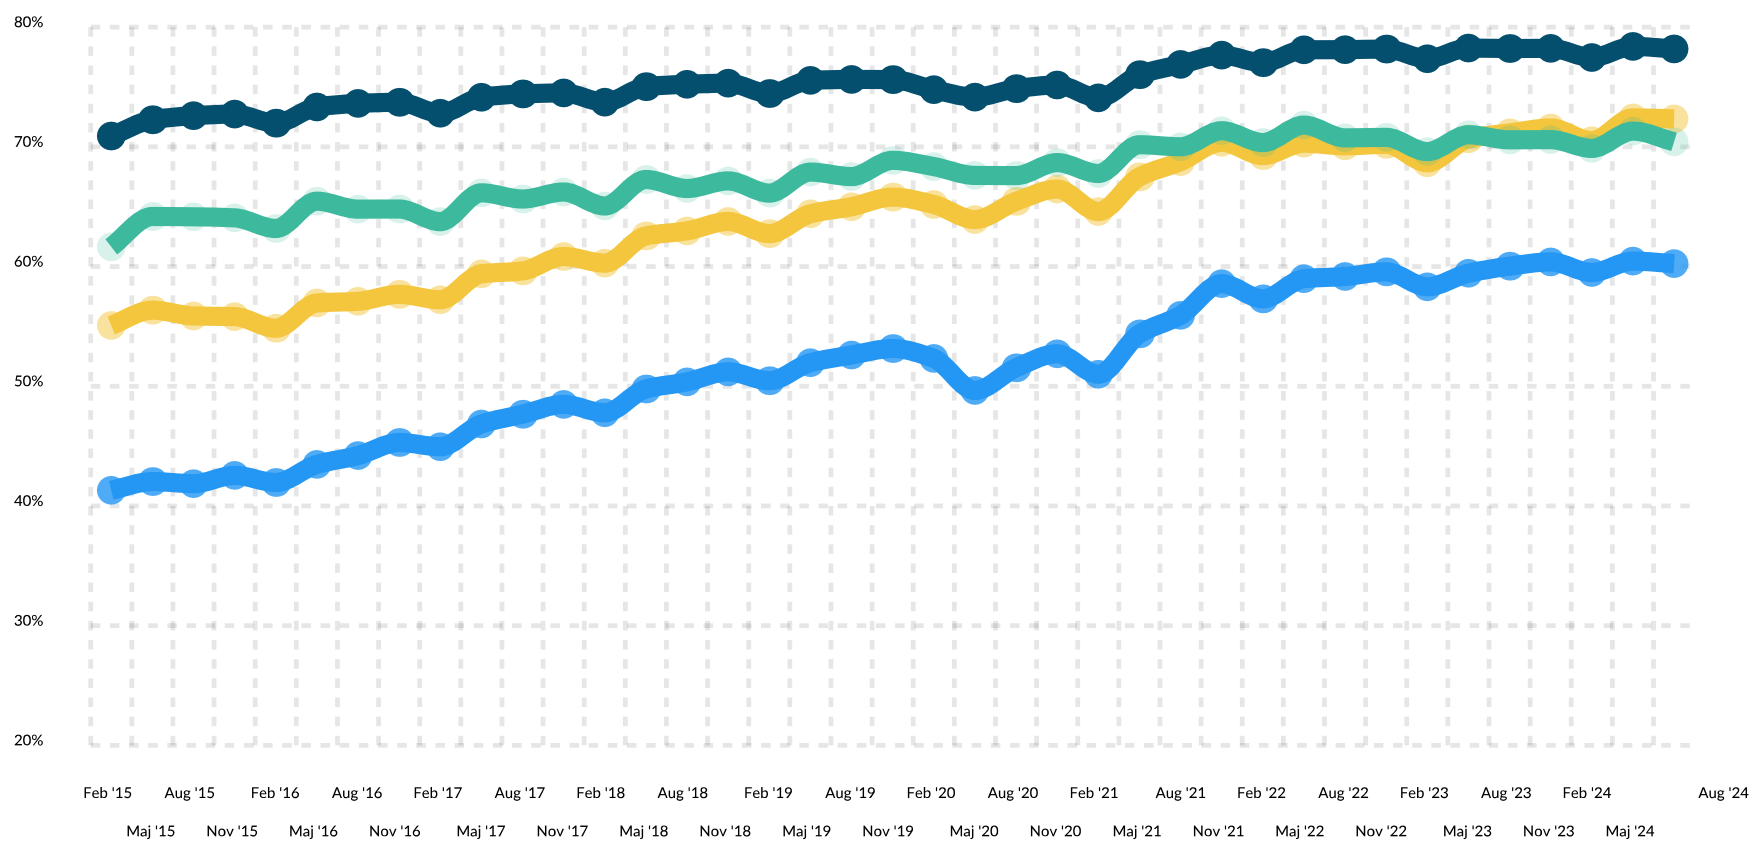

Lønmodtagerbeskæftigelsen blandt 18-64-årige MÆND fordelt på oprindelse, pct.

- Dansk oprindelse
- MENAPT-lande
- Øvrig ikke-vestlig oprindelse
- Vestlig oprindelse

Rapport dannet d. 1/4-2025.