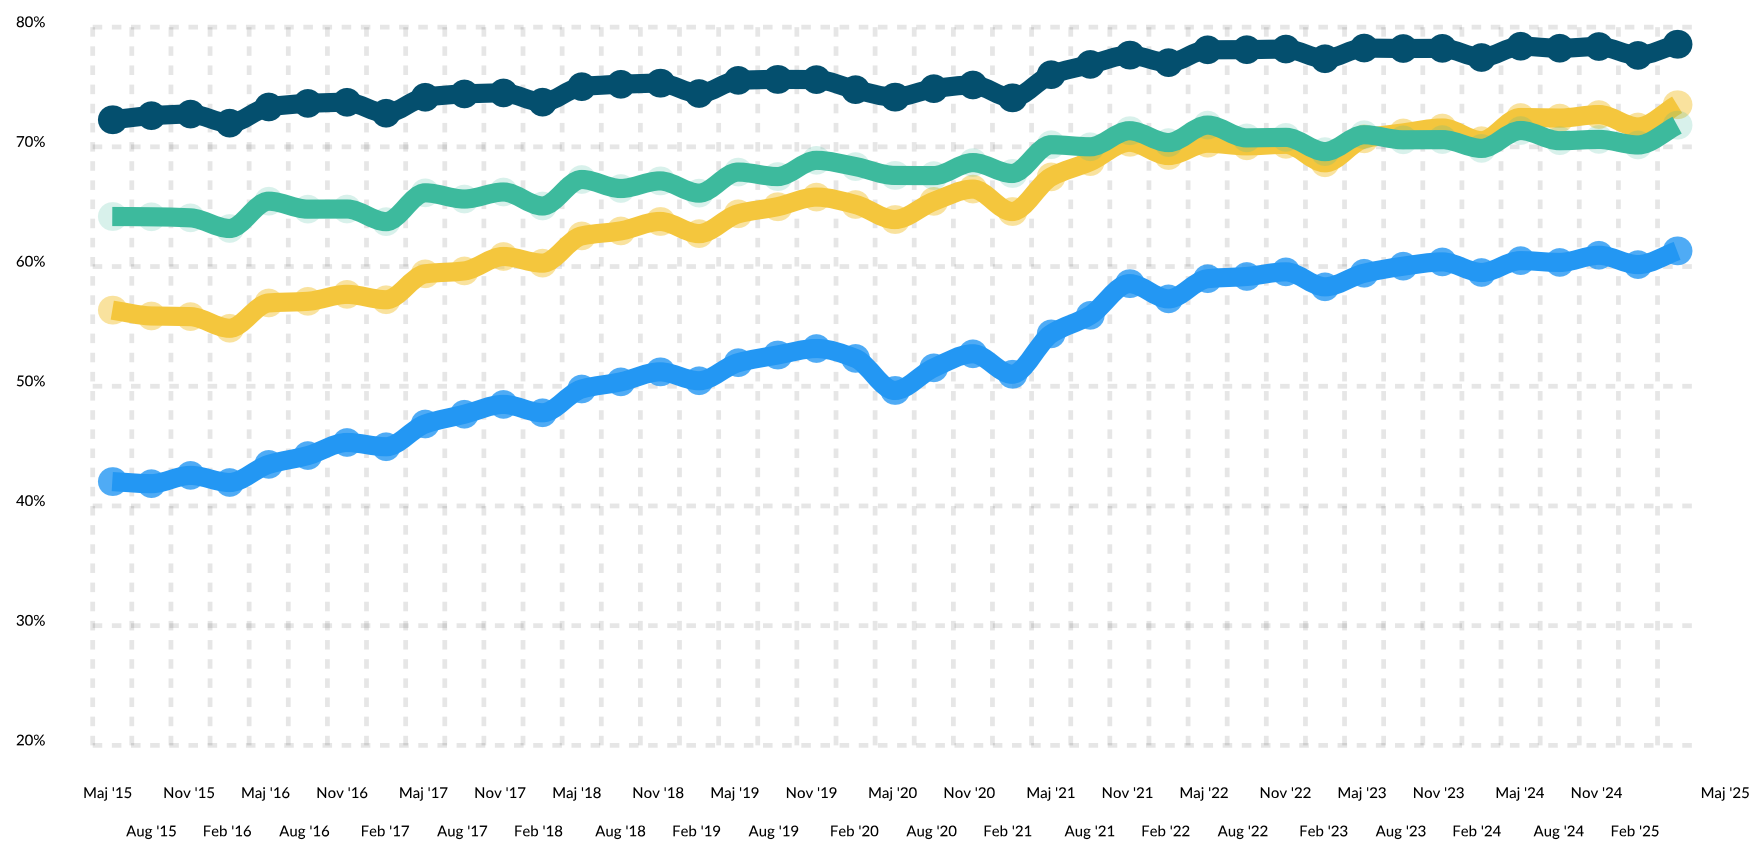

Lønmodtagerbeskæftigelsen blandt 18-64-årige MÆND fordelt på oprindelse, pct.

- Dansk oprindelse
- MENAPT-lande
- Øvrig ikke-vestlig oprindelse
- Vestlig oprindelse

Rapport dannet d. 2/6-2026.