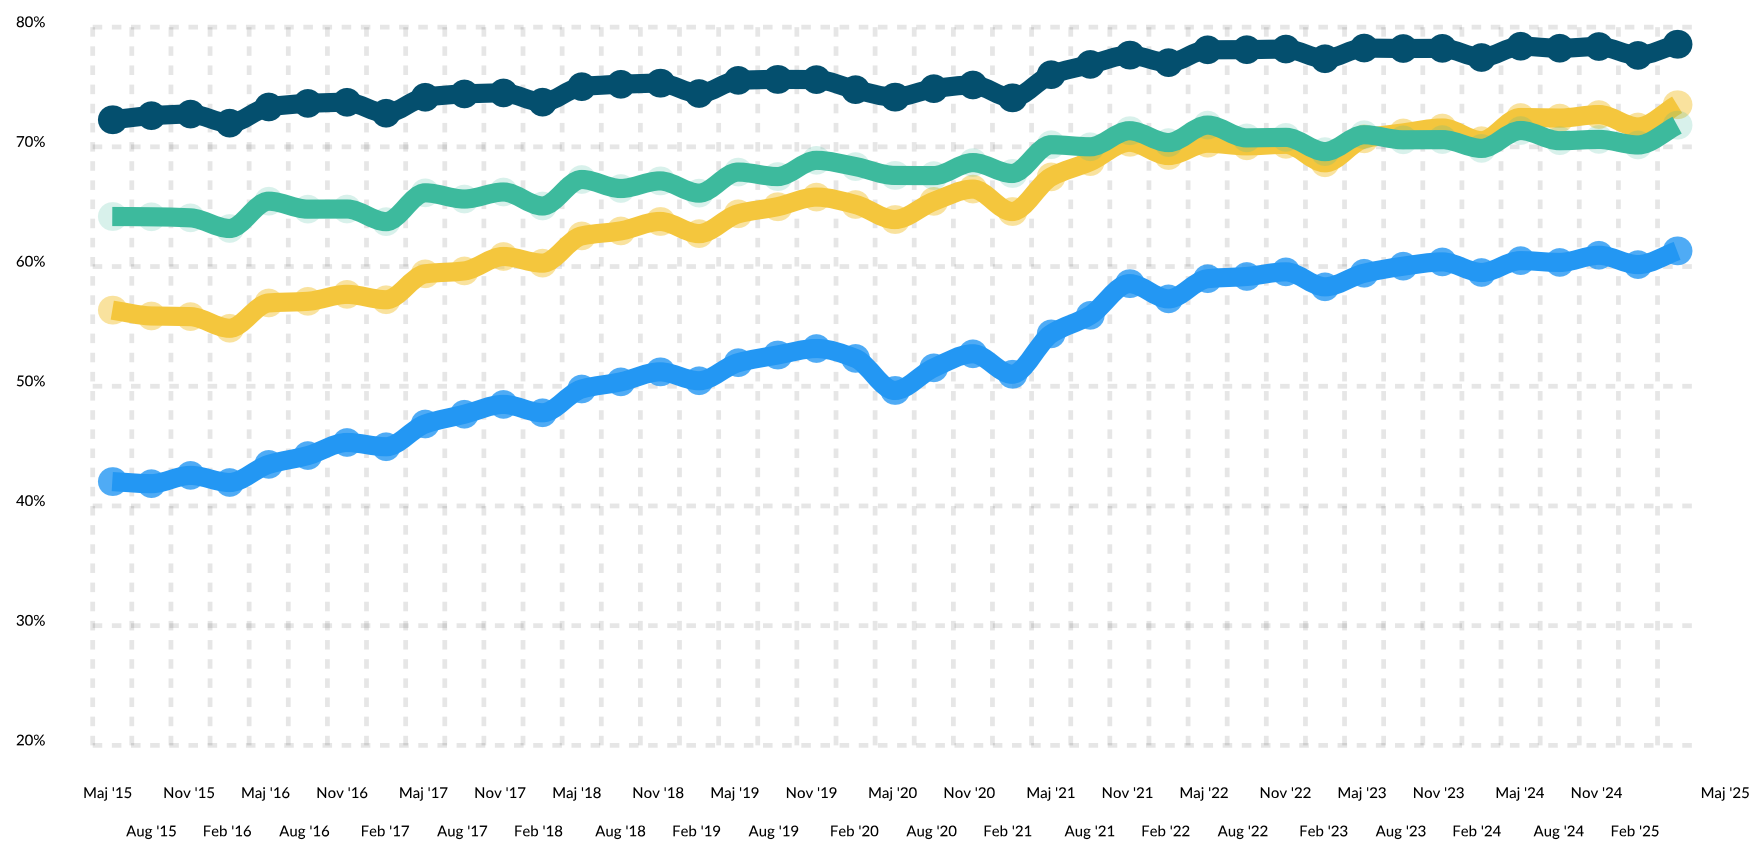

Lønmodtagerbeskæftigelsen blandt 18-64-årige MÆND fordelt på oprindelse, pct.

- Dansk oprindelse
- MENAPT-lande
- Øvrig ikke-vestlig oprindelse
- Vestlig oprindelse

Rapport dannet d. 18/4-2026.