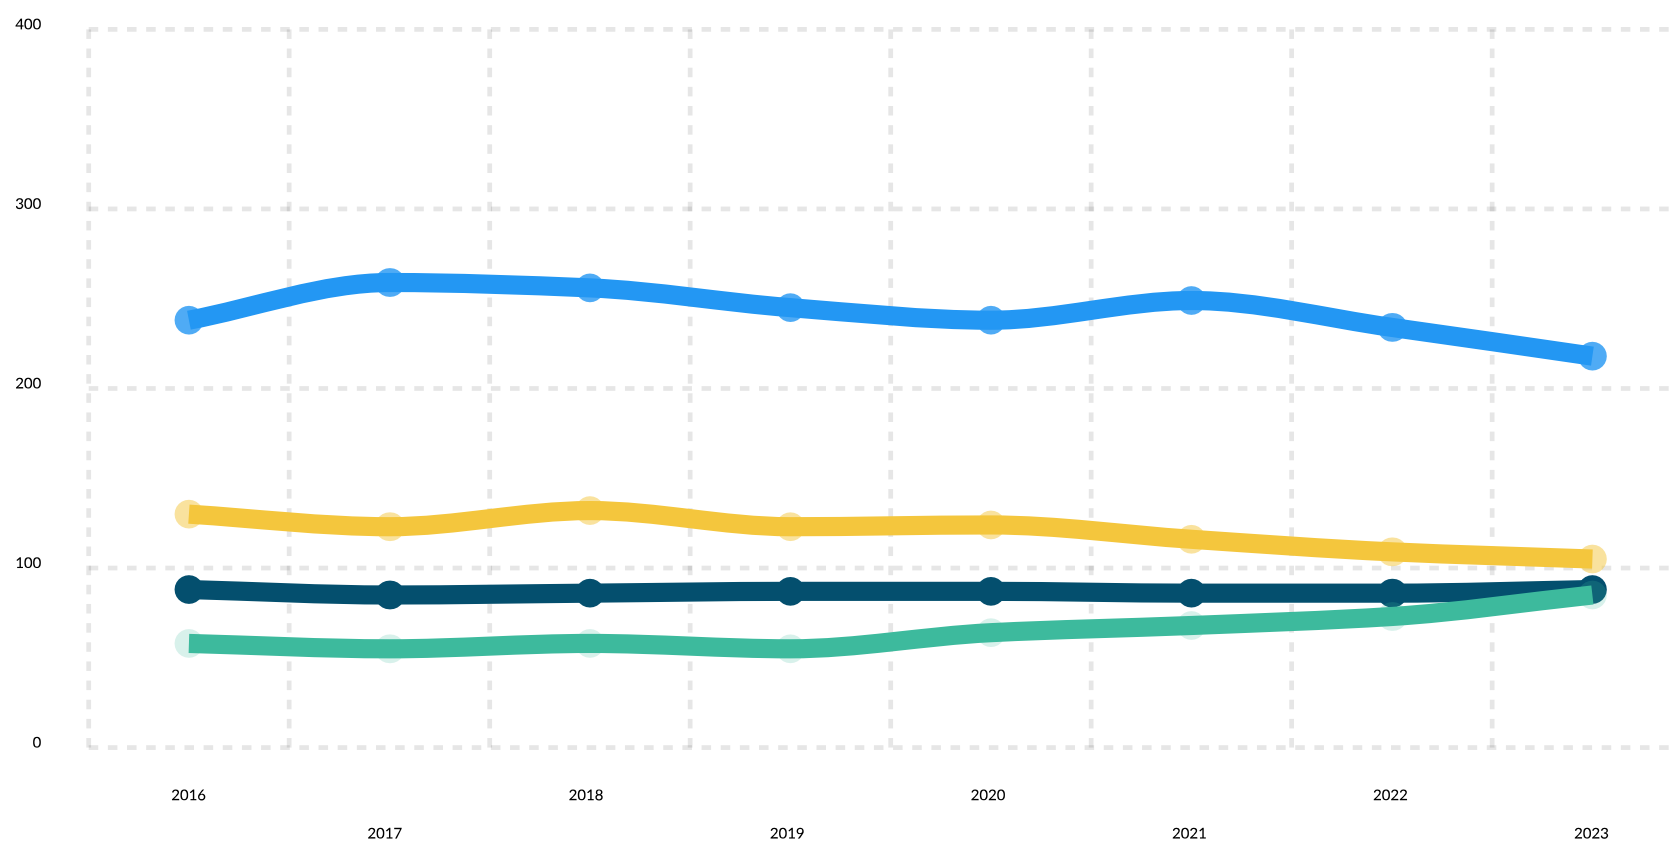

Alderskorrigeret kriminalitetsindeks for straffelovskriminalitet blandt mænd med dansk oprindelse og indvandrere, fordelt på oprindelse, 2016-2023

- Dansk oprindelse
- MENAPT-lande
- Øvrig ikke-vestlig oprindelse
- Vestlig oprindelse