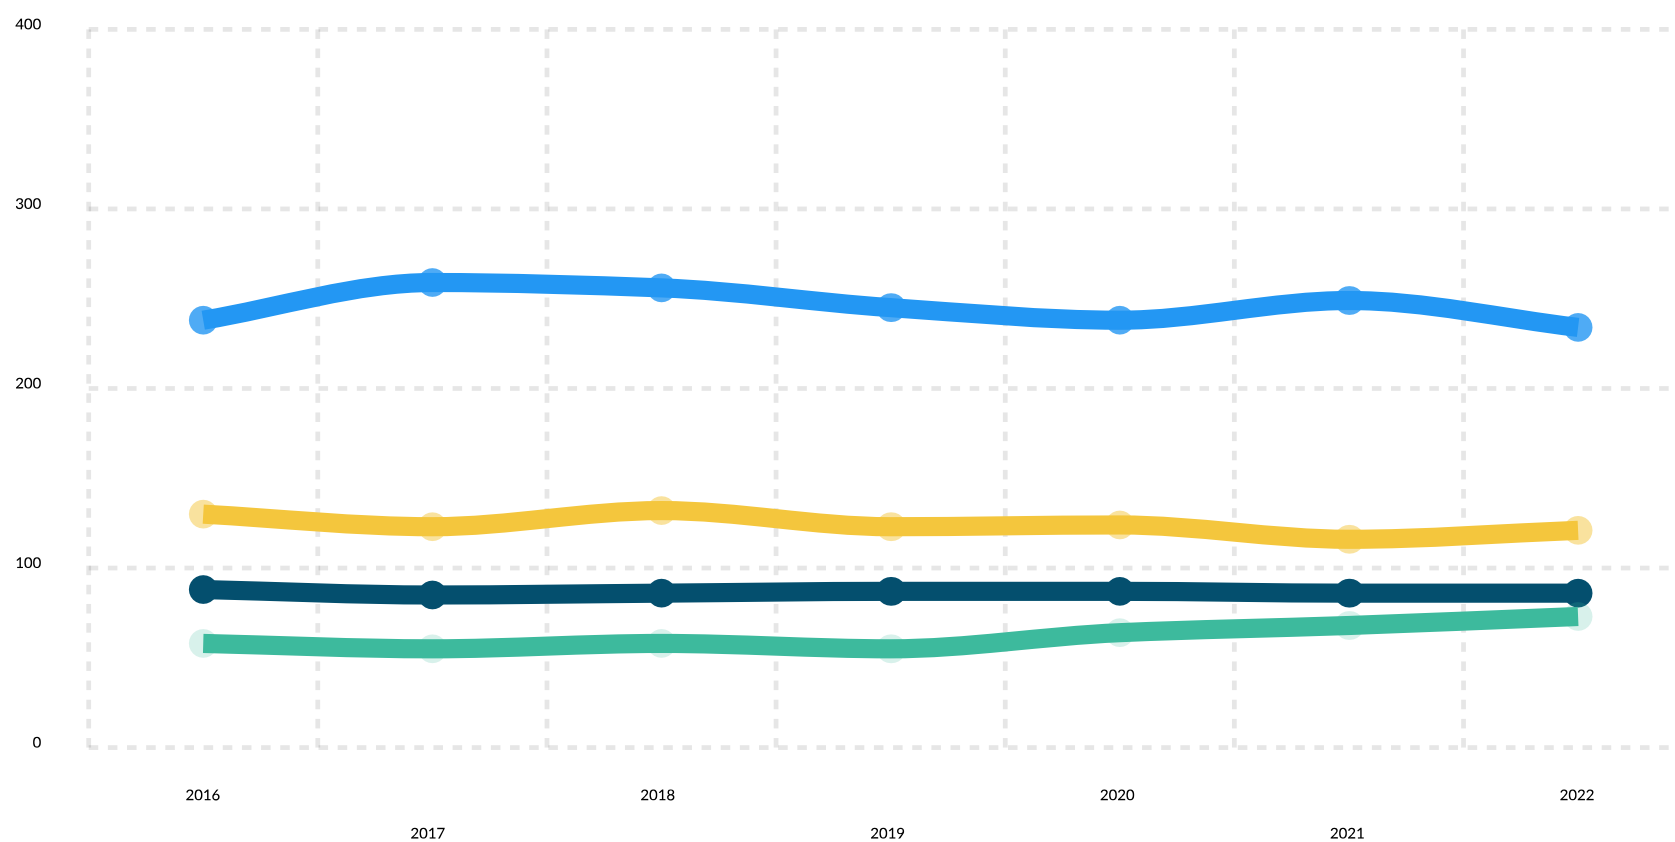

Alderskorrigeret kriminalitetsindeks for straffelovskriminalitet blandt mænd med dansk oprindelse og indvandrere, fordelt på oprindelse, 2016-2022

- Dansk oprindelse
- MENAPT-lande
- Øvrig ikke-vestlig oprindelse
- Vestlig oprindelse