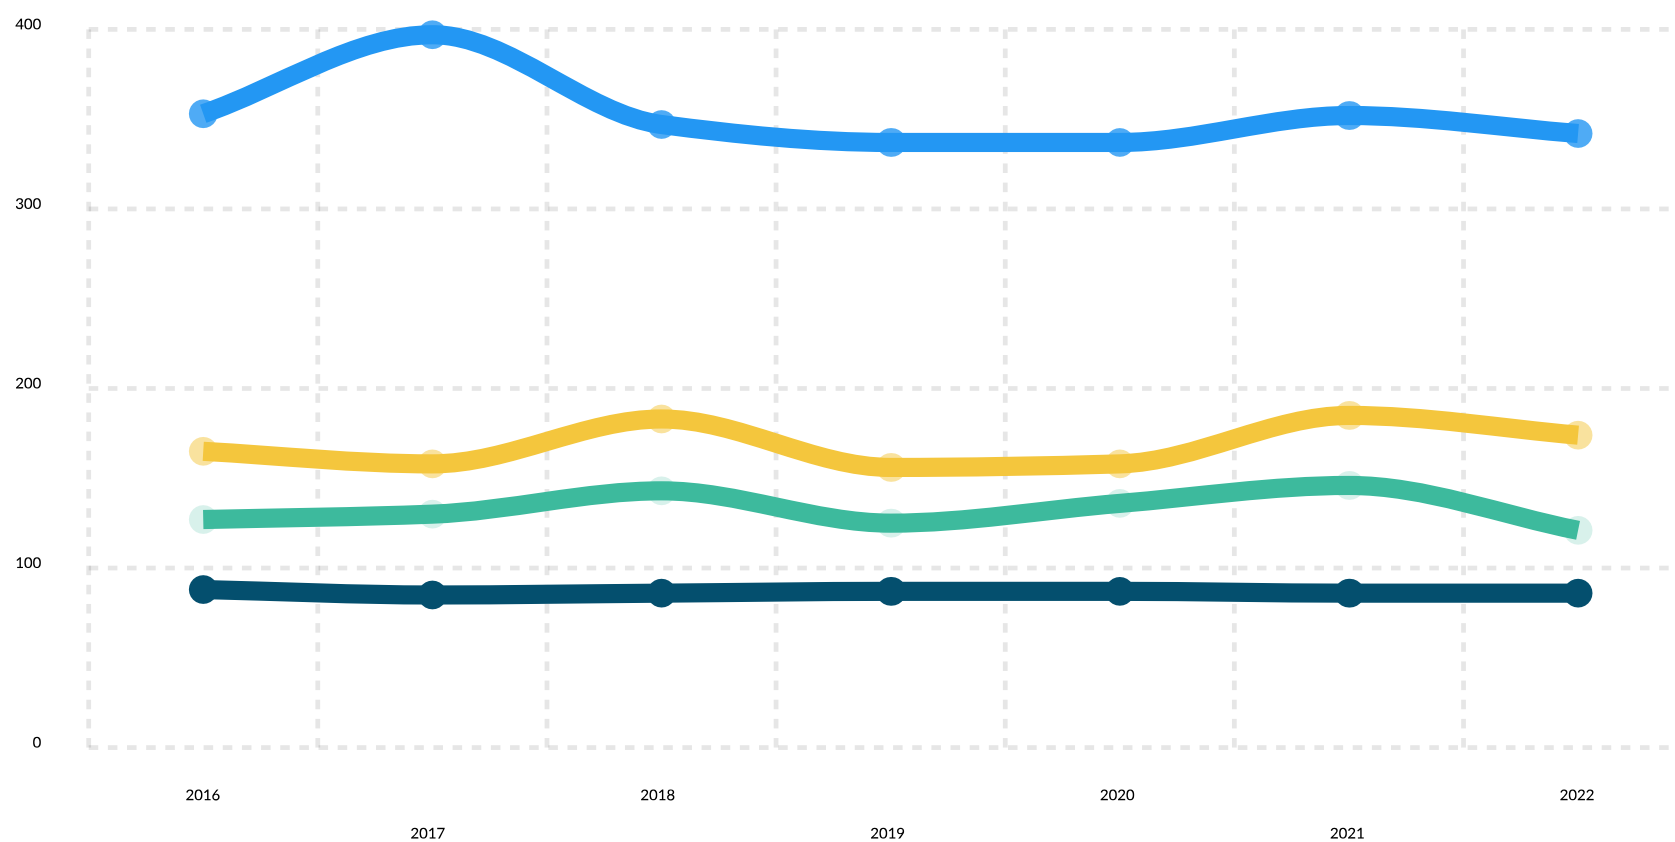

Alderskorrigeret kriminalitetsindeks for straffelovskriminalitet blandt mænd med dansk oprindelse og efterkommere, fordelt på oprindelse, 2016-2022

- Dansk oprindelse
- MENAPT-lande
- Øvrig ikke-vestlig oprindelse
- Vestlig oprindelse