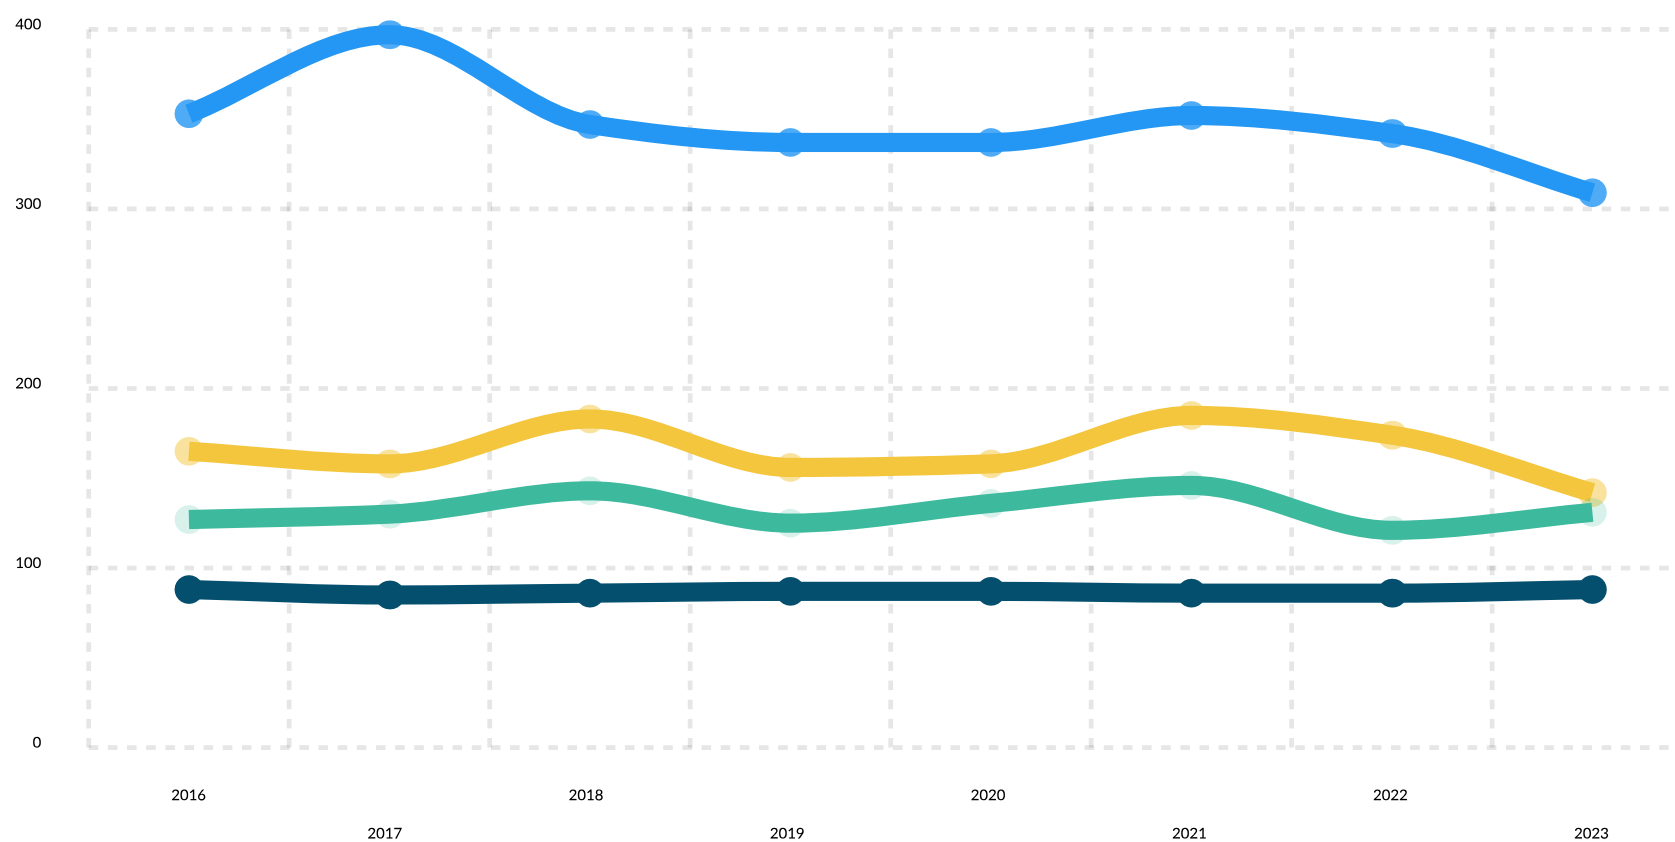

Alderskorrigeret kriminalitetsindeks for straffelovskriminalitet blandt mænd med dansk oprindelse og efterkommere, fordelt på oprindelse, 2016-2023

- Dansk oprindelse
- MENAPT-lande
- Øvrig ikke-vestlig oprindelse
- Vestlig oprindelse