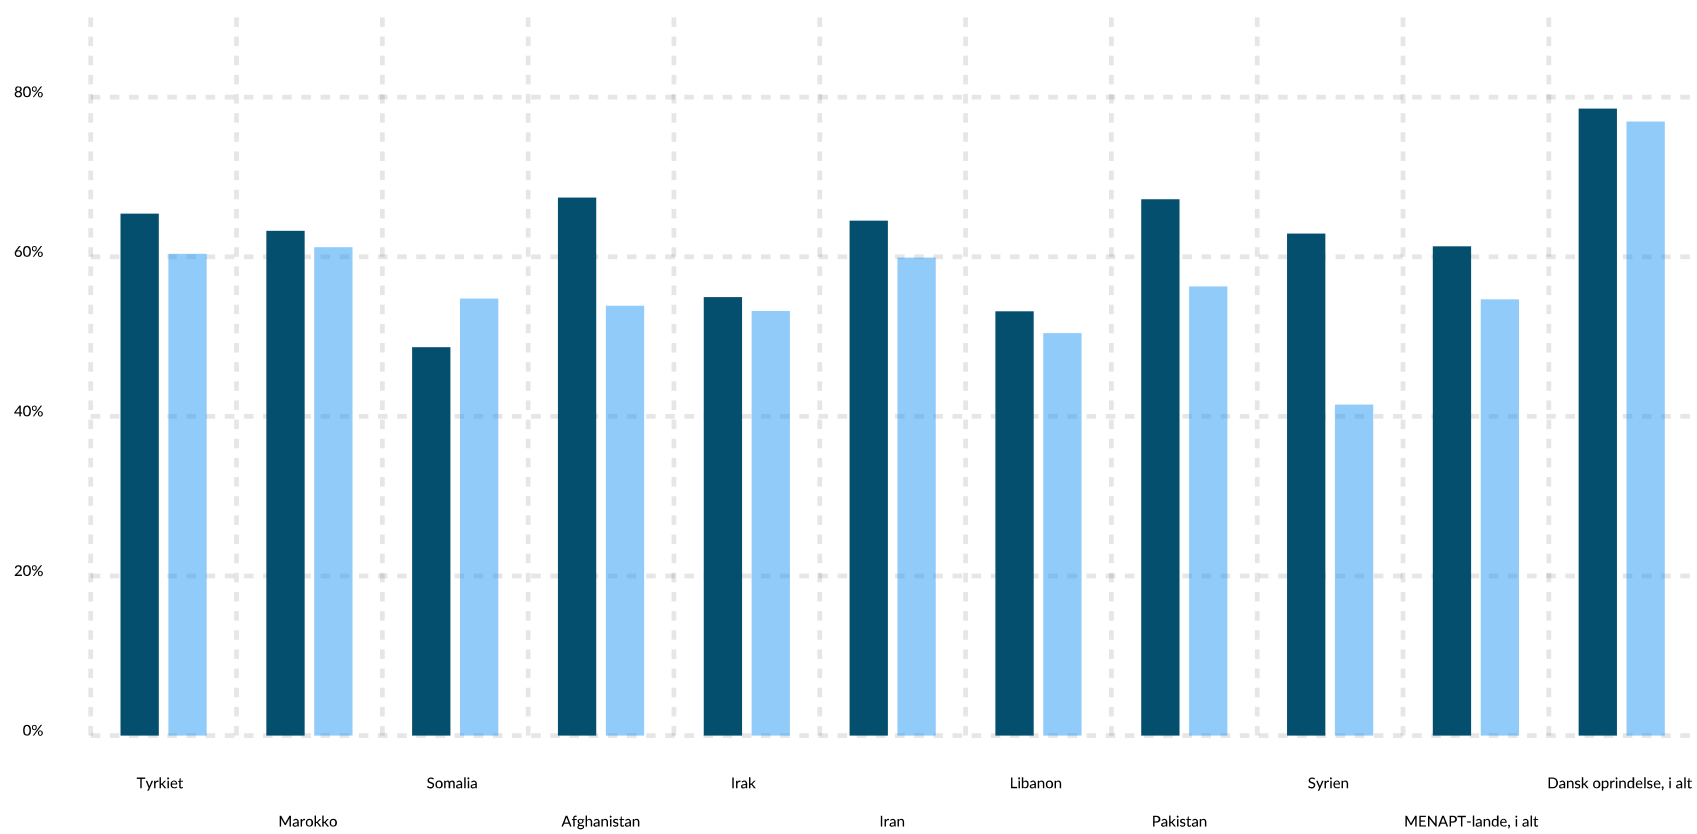

Lønmodtagerbeskæftigelsen blandt 18-64-årige mænd og kvinder med oprindelse i udvalgte MENAPT-LANDE samt dansk oprindelse, 2. kvartal 2025, pct.

- Mænd
- Kvinder

Rapport dannet d. 2/6-2026.