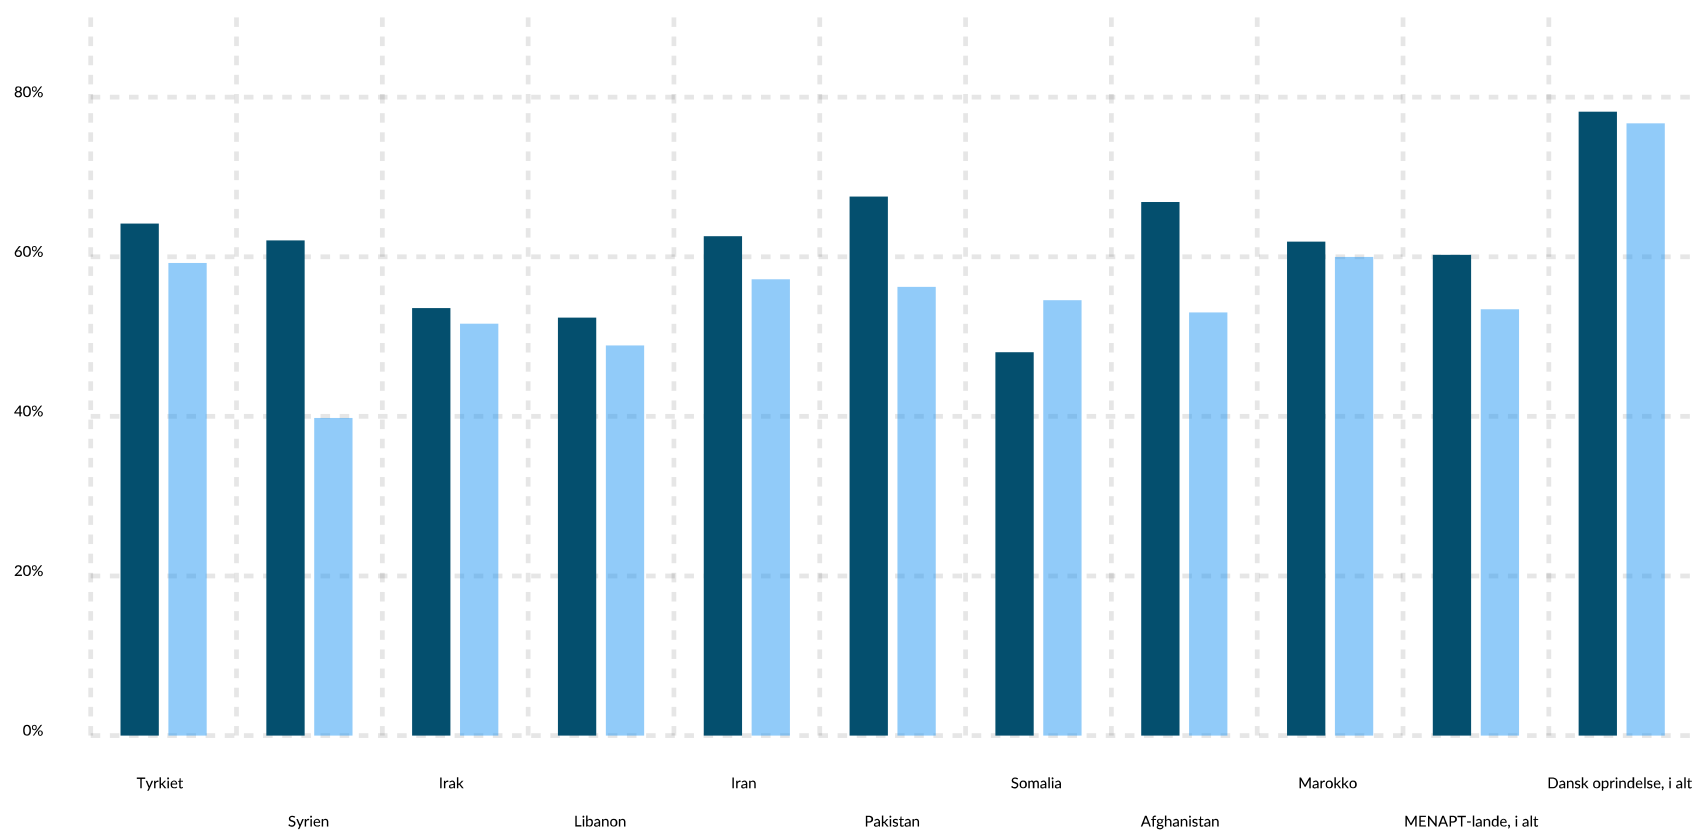

Lønmodtagerbeskæftigelsen blandt 18-64-årige mænd og kvinder med oprindelse i udvalgte MENAPT-LANDE samt dansk oprindelse, 3. kvartal 2024, pct.

- Mænd
- Kvinder

Rapport dannet d. 1/4-2025.