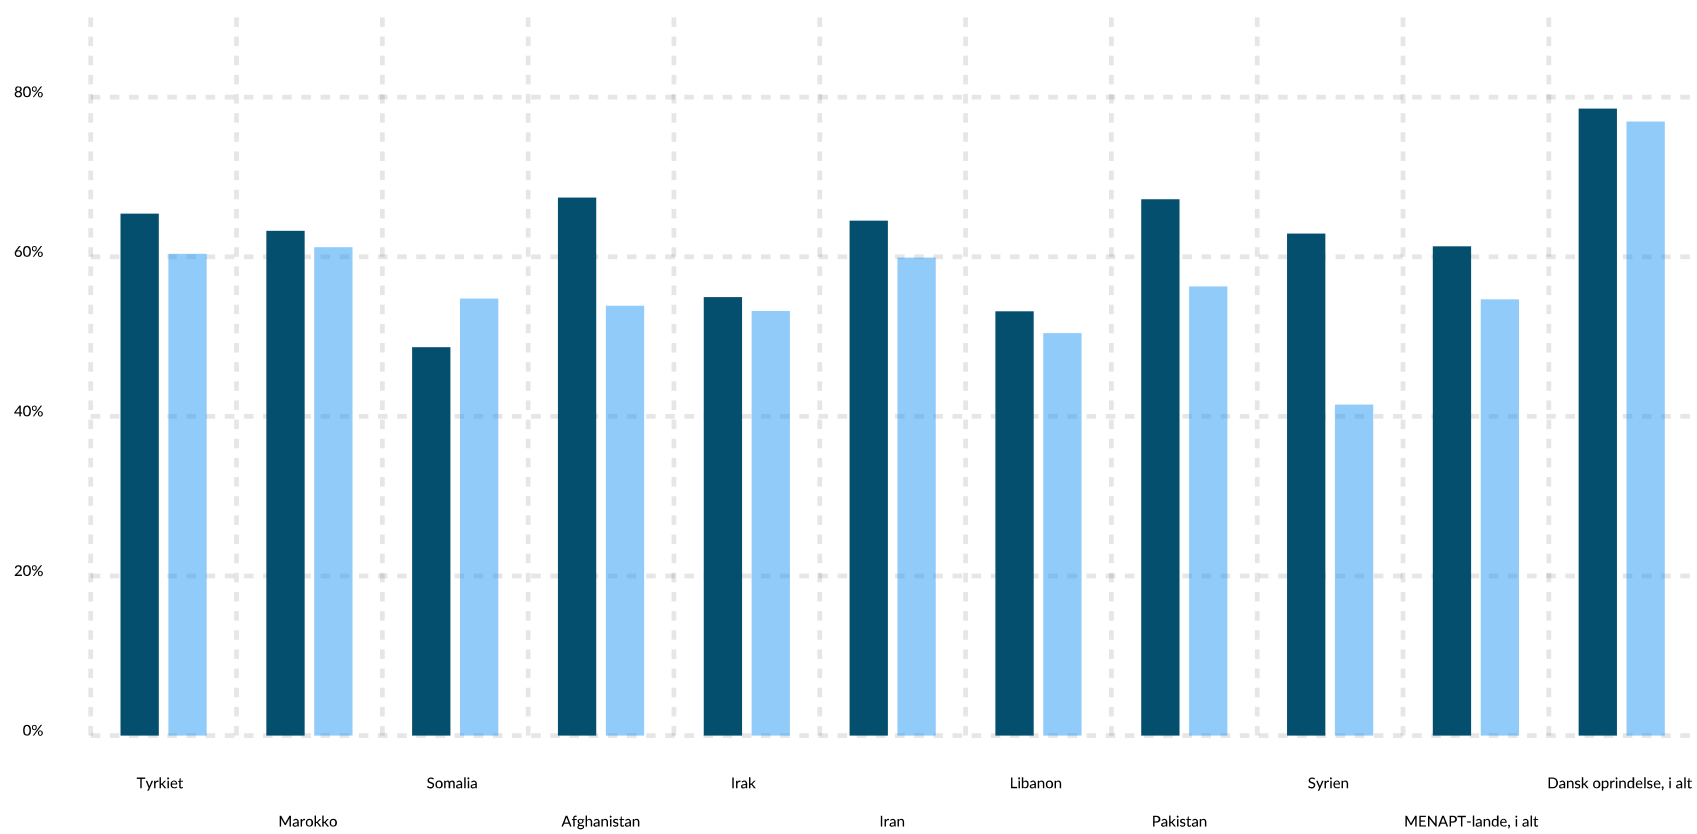

Lønmodtagerbeskæftigelsen blandt 18-64-årige mænd og kvinder med oprindelse i udvalgte MENAPT-LANDE samt dansk oprindelse, 2. kvartal 2025, pct.

- Mænd
- Kvinder

Rapport dannet d. 18/4-2026.