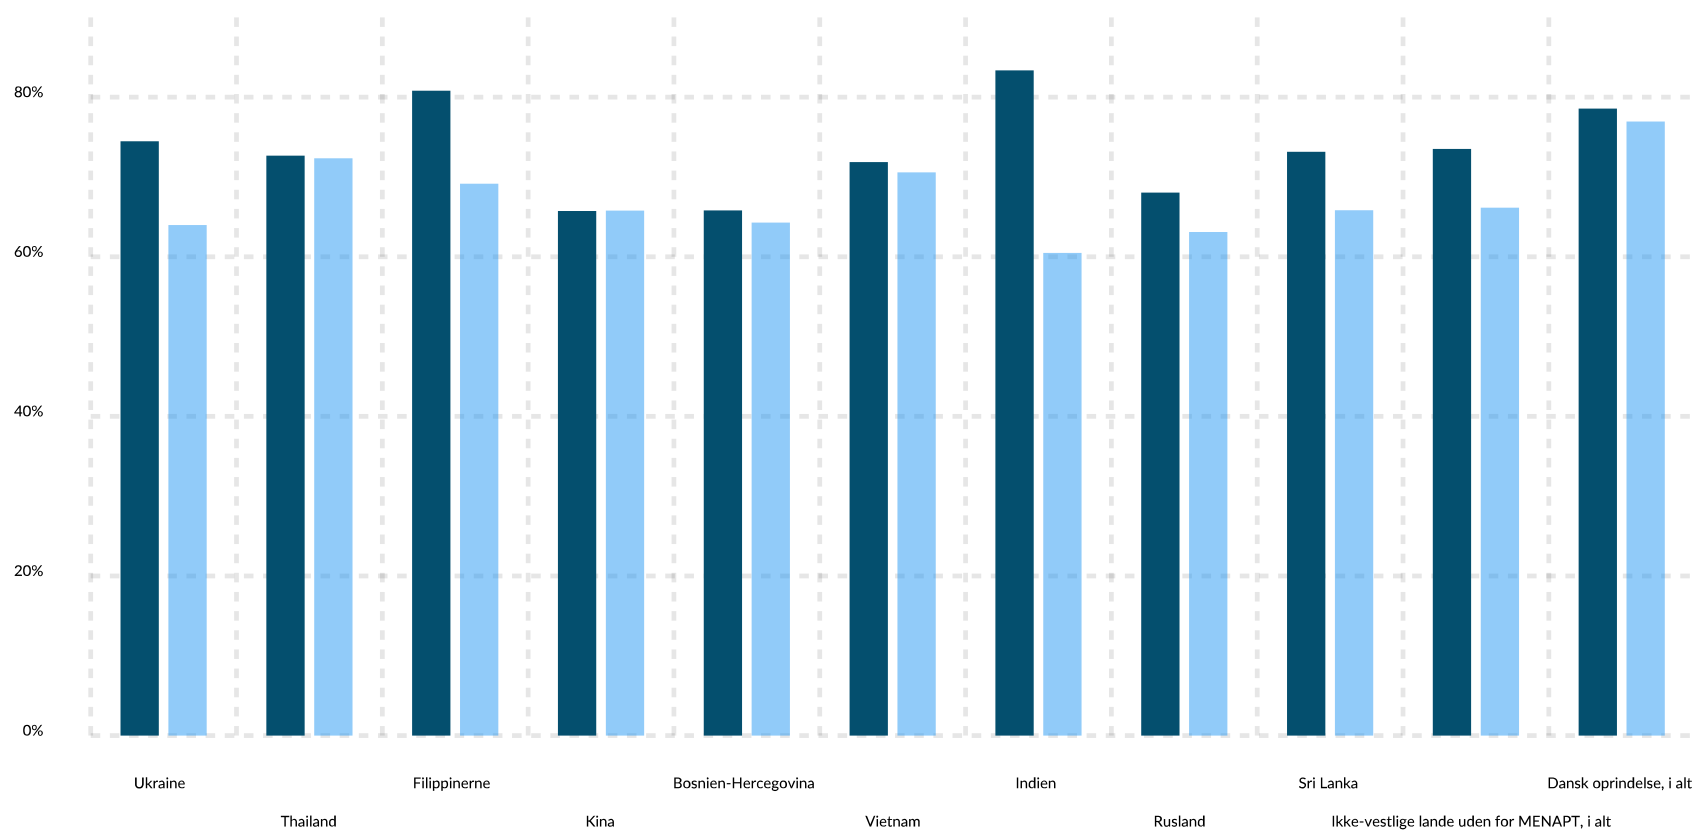

Lønmodtagerbeskæftigelsen blandt 18-64-årige mænd og kvinder med oprindelse i udvalgte IKKE-VESTLIGE LANDE UDEN FOR MENAPT samt dansk oprindelse, 2. kvartal 2025, pct.

■ Mænd
■ Kvinder

Rapport dannet d. 18/4-2026.