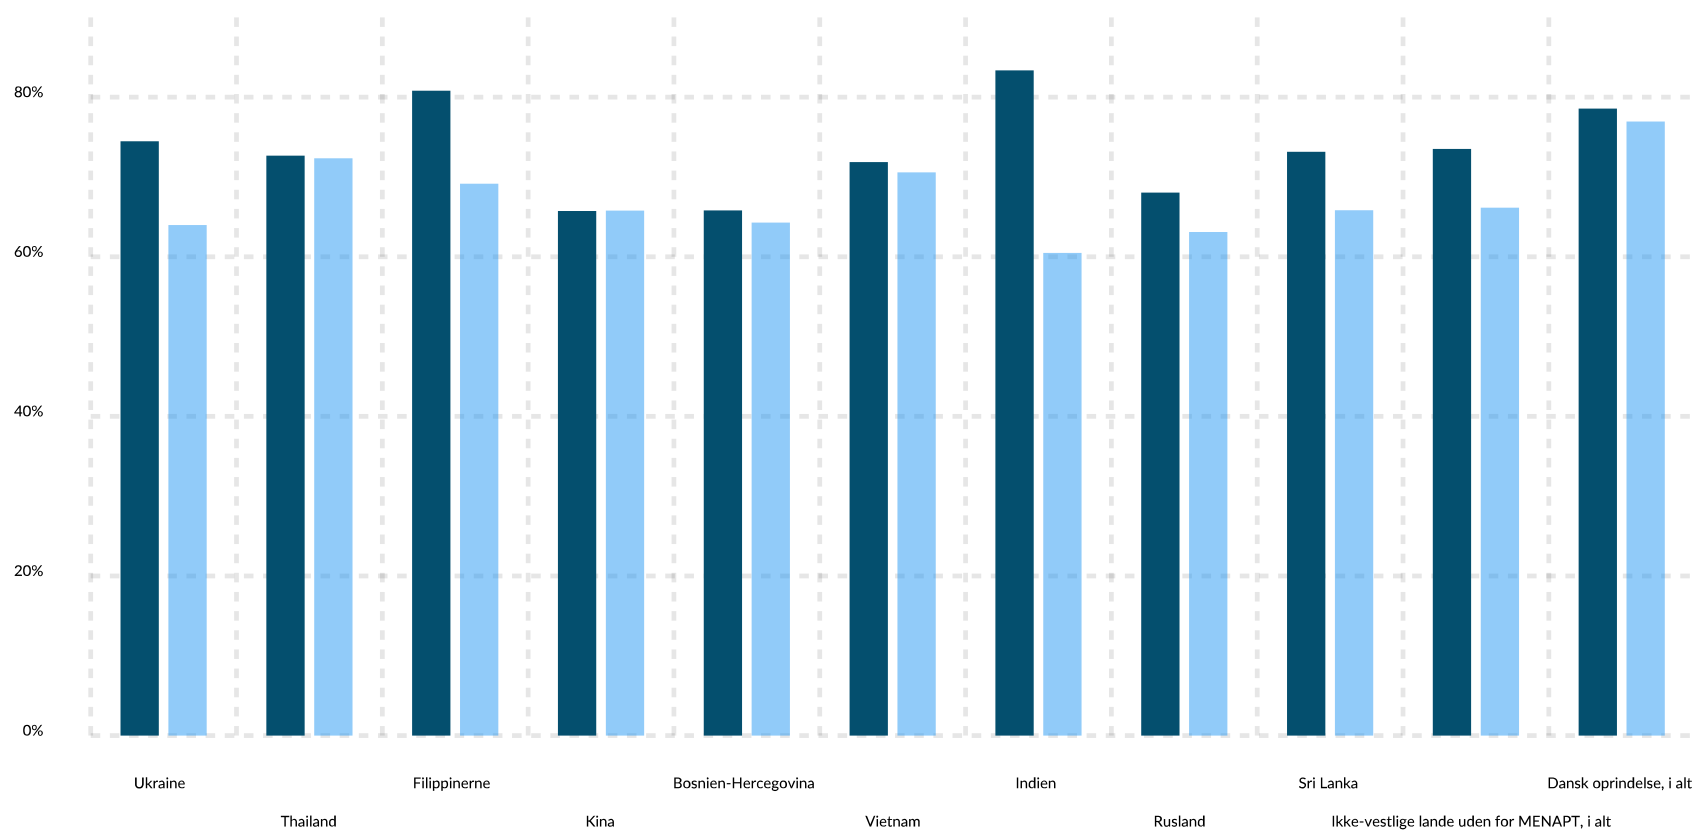

Lønmodtagerbeskæftigelsen blandt 18-64-årige mænd og kvinder med oprindelse i udvalgte IKKE-VESTLIGE LANDE UDEN FOR MENAPT samt dansk oprindelse, 2. kvartal 2025, pct.

■ Mænd
■ Kvinder

Rapport dannet d. 2/6-2026.