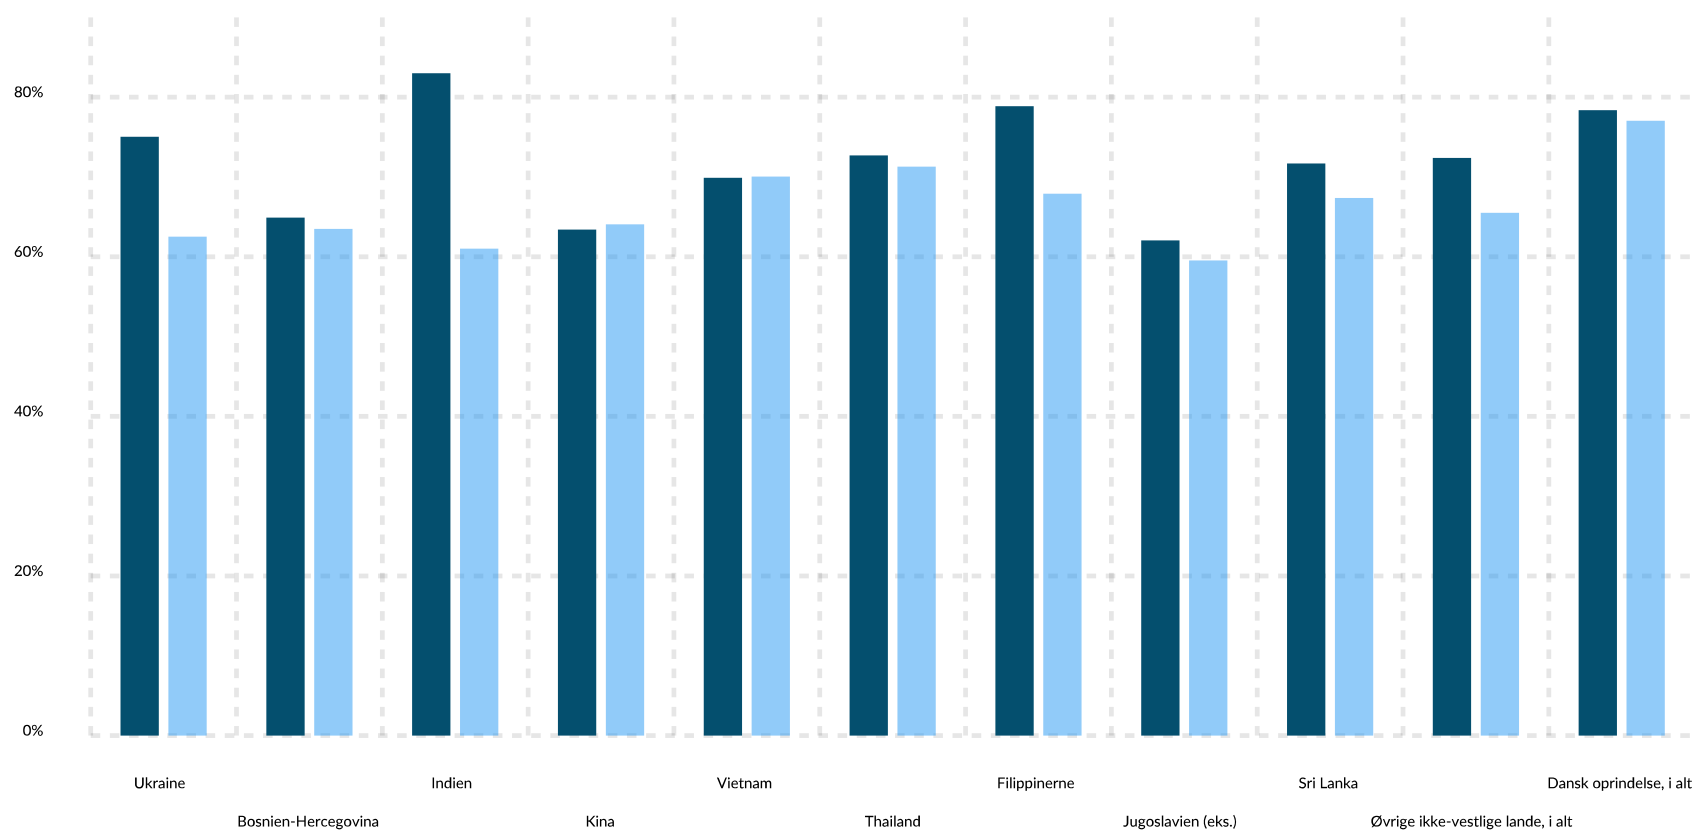

Lønmodtagerbeskæftigelsen blandt 18-64-årige mænd og kvinder med oprindelse i udvalgte ØVRIGE IKKE-VESTLIGE LANDE samt dansk oprindelse, 2. kvartal 2024, pct.

- Mænd
- Kvinder

Rapport dannet d. 23/11-2024.