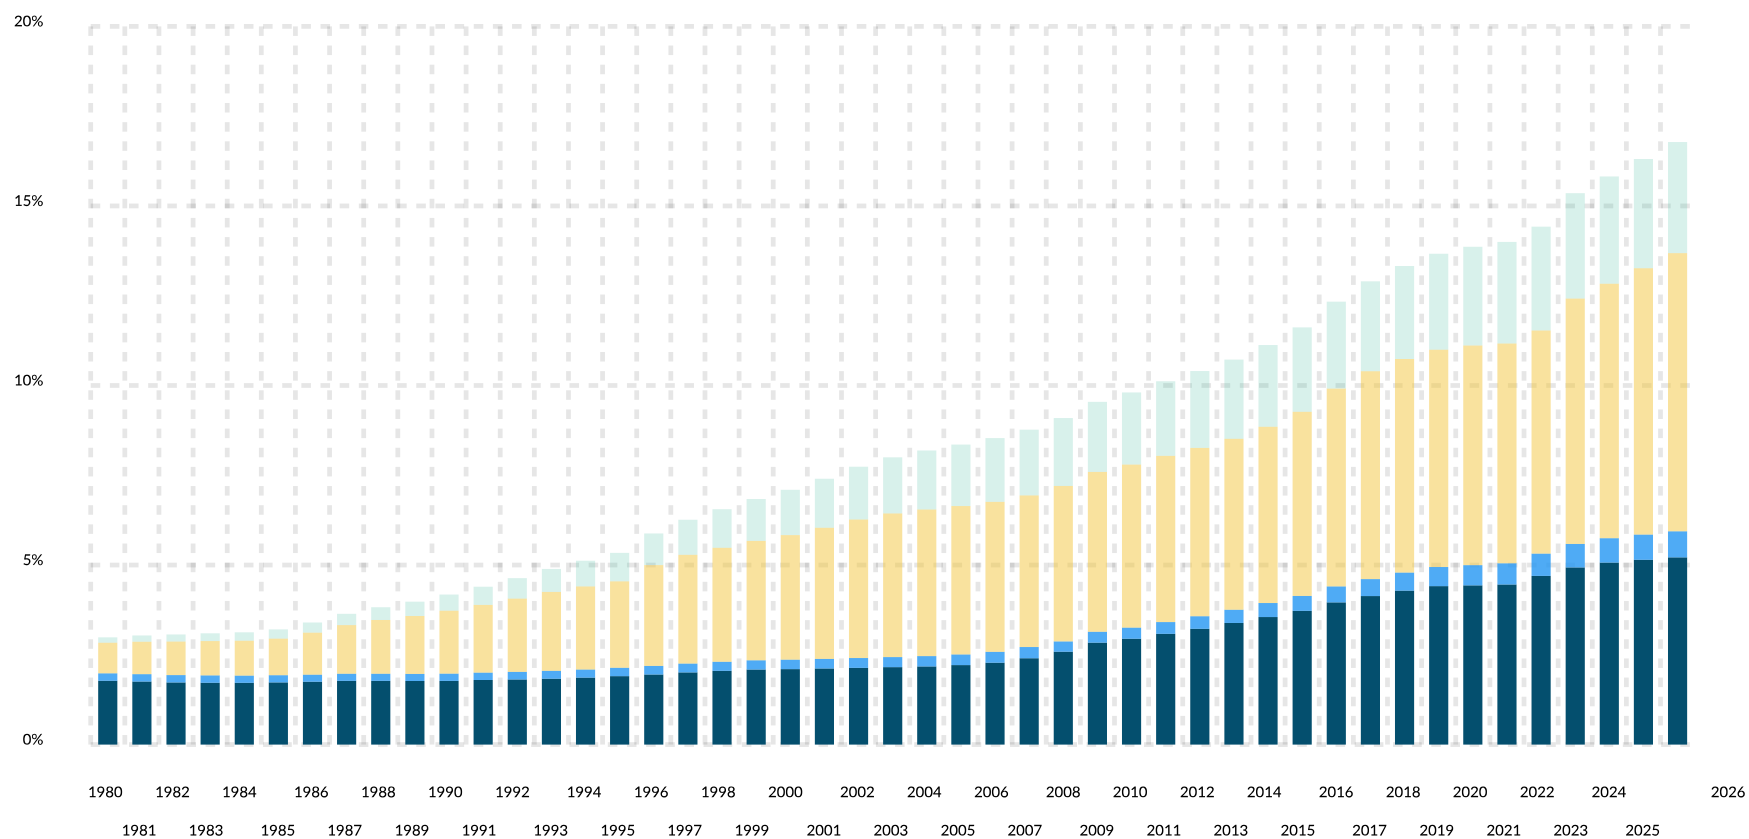

Indvandrere og efterkommeres andel af den samlede danske befolkning fordelt på oprindelse, pr. 1. januar 1980 til 1. januar 2026, pct.

- Indvandrere, vestlig oprindelse
- Efterkommere, vestlig oprindelse
- Indvandrere, ikke-vestlig oprindelse
- Efterkommere, ikke-vestlig oprindelse