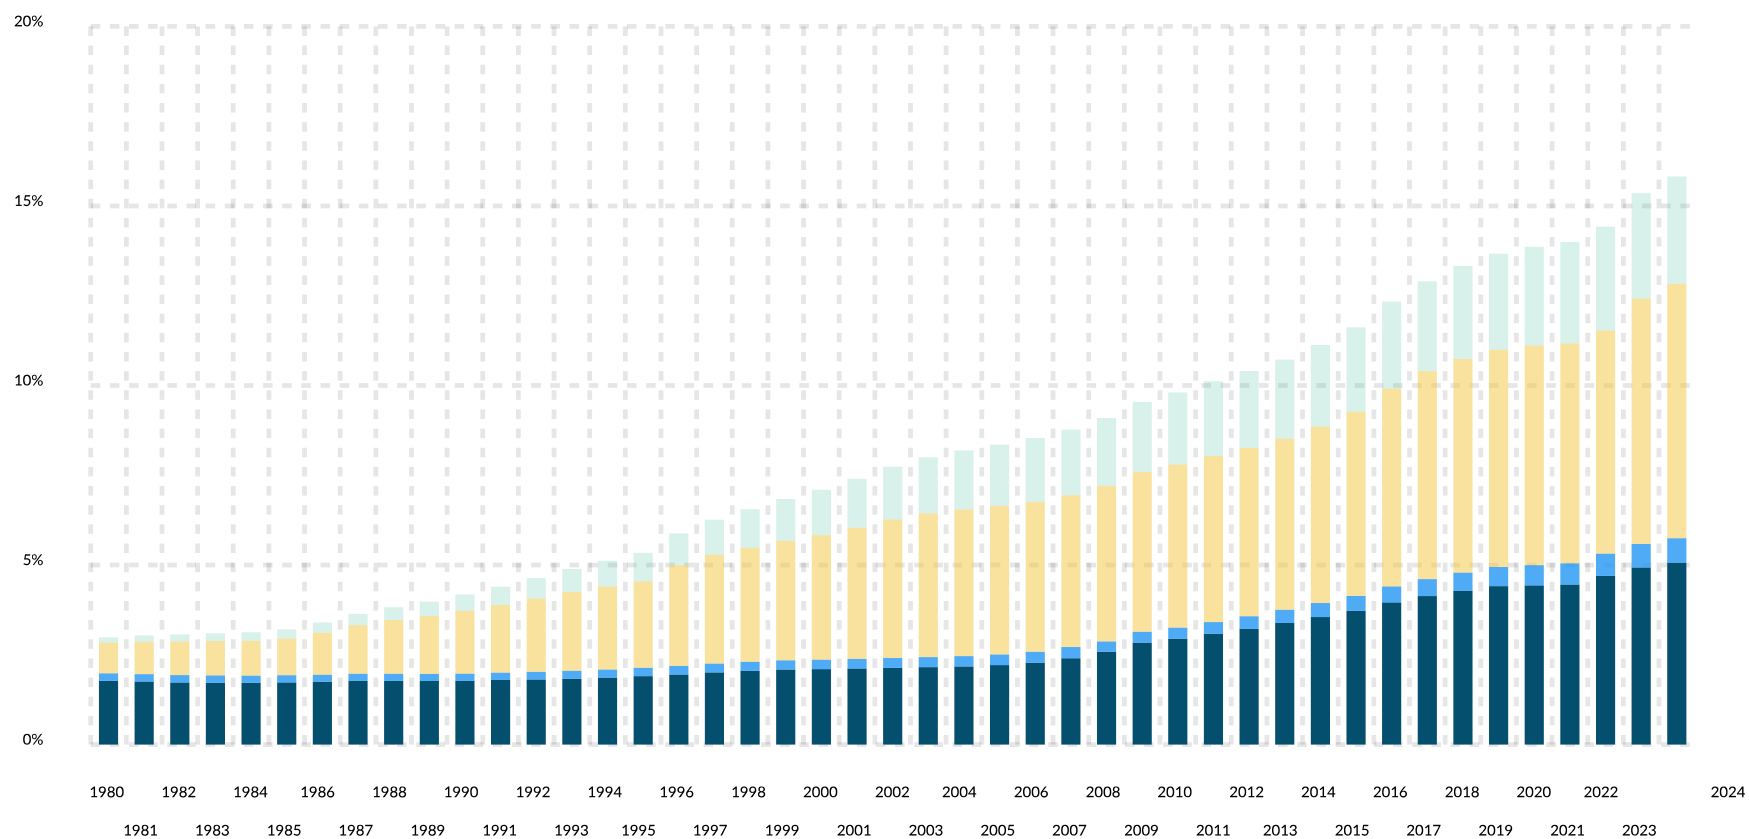

Indvandrere og efterkommeres andel af den samlede danske befolkning fordelt på oprindelse, pr. 1. januar 1980 til 1. januar 2024, pct.

- Indvandrere, vestlig oprindelse
- Efterkommere, vestlig oprindelse
- Indvandrere, ikke-vestlig oprindelse
- Efterkommere, ikke-vestlig oprindelse