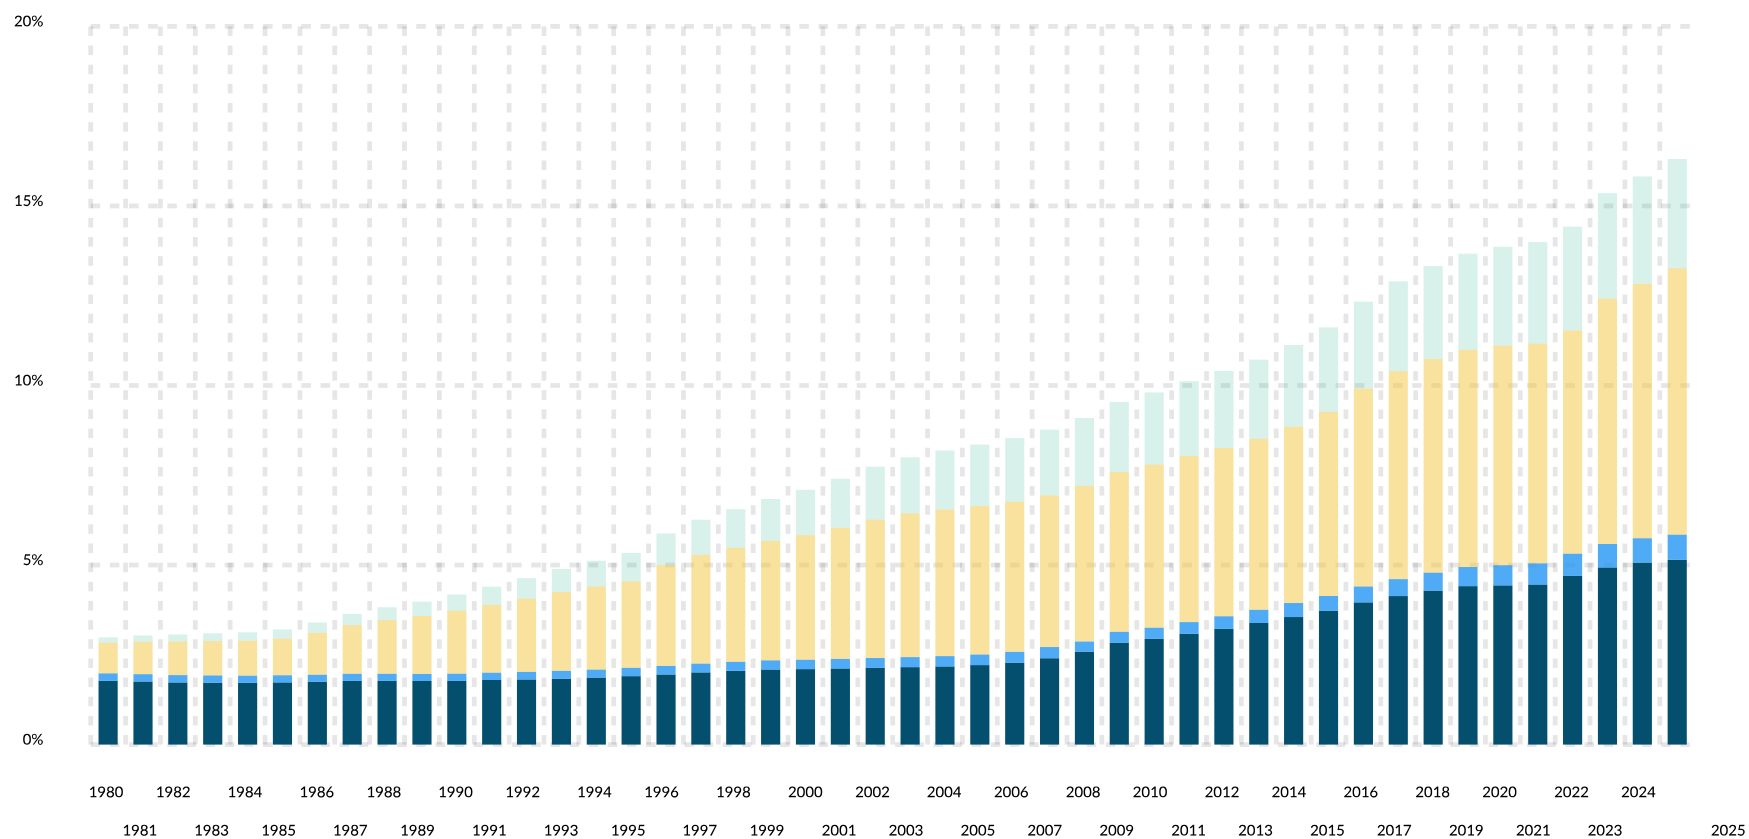

Indvandrere og efterkommeres andel af den samlede danske befolkning fordelt på oprindelse, pr. 1. januar 1980 til 1. januar 2025, pct.

- Indvandrere, vestlig oprindelse
- Efterkommere, vestlig oprindelse
- Indvandrere, ikke-vestlig oprindelse
- Efterkommere, ikke-vestlig oprindelse