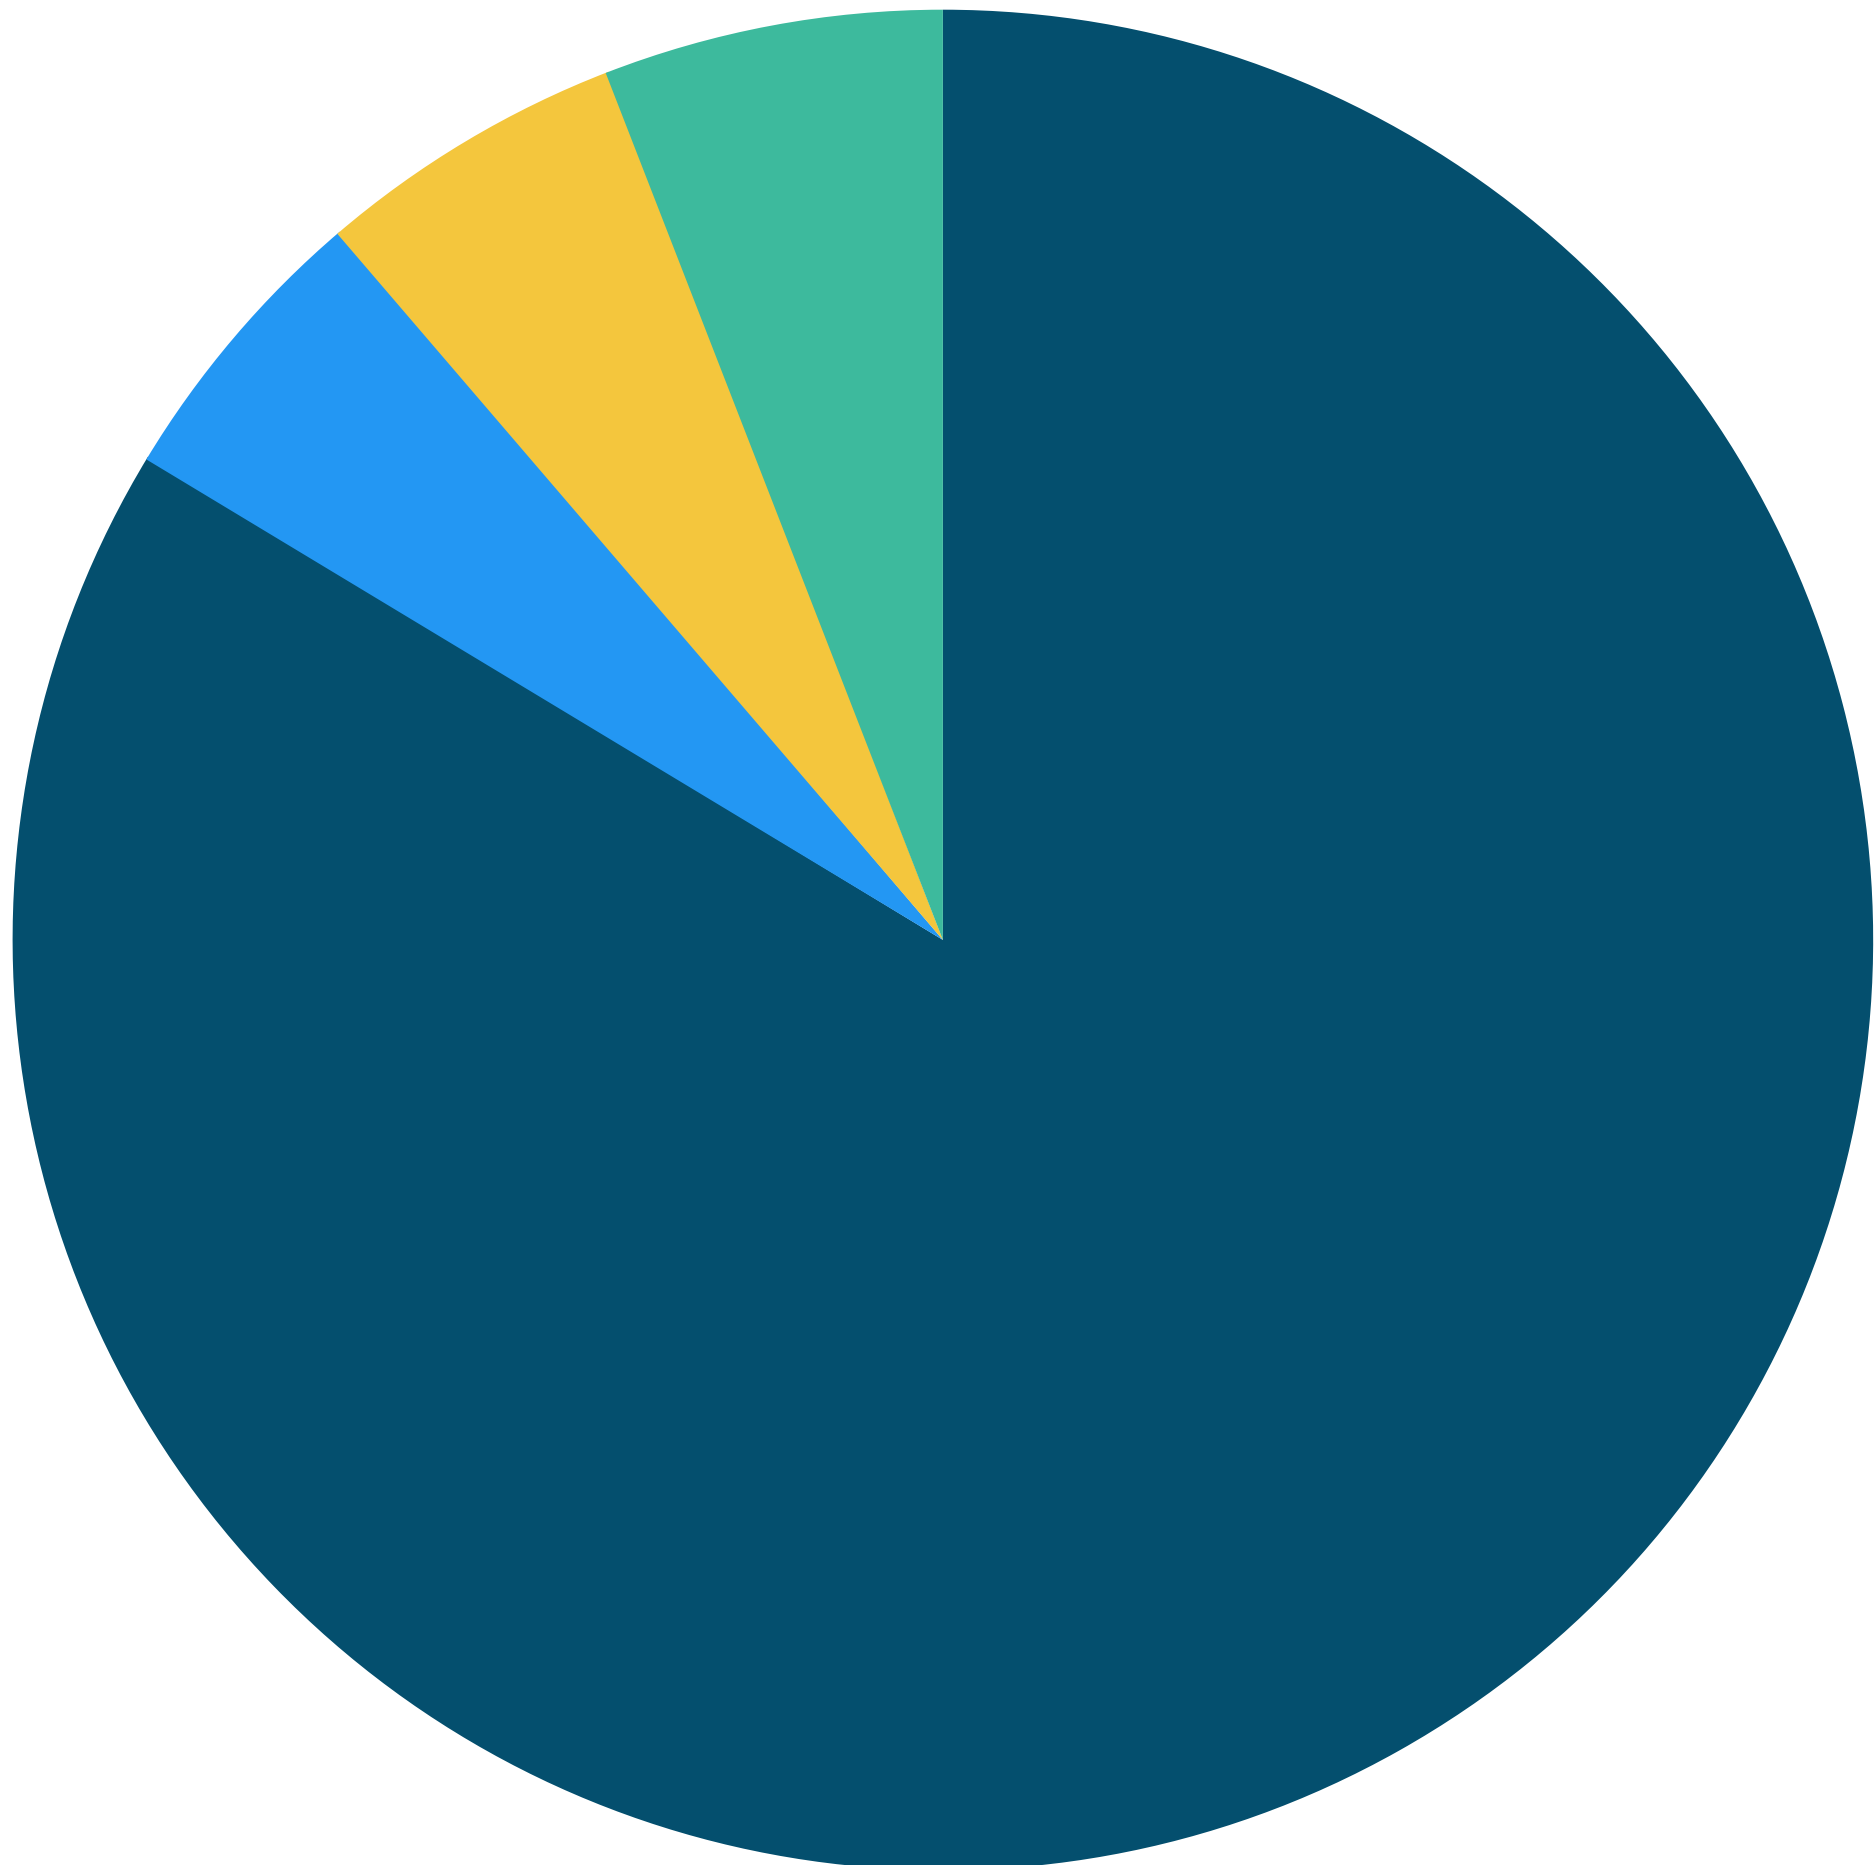

Personer fordelt på oprindelse, pr. 1. januar 2025, andel

- Dansk oprindelse
- MENAPT-lande
- Øvrige ikke-vestlige lande
- Vestlig oprindelse

Rapport dannet d. 31/3-2025.