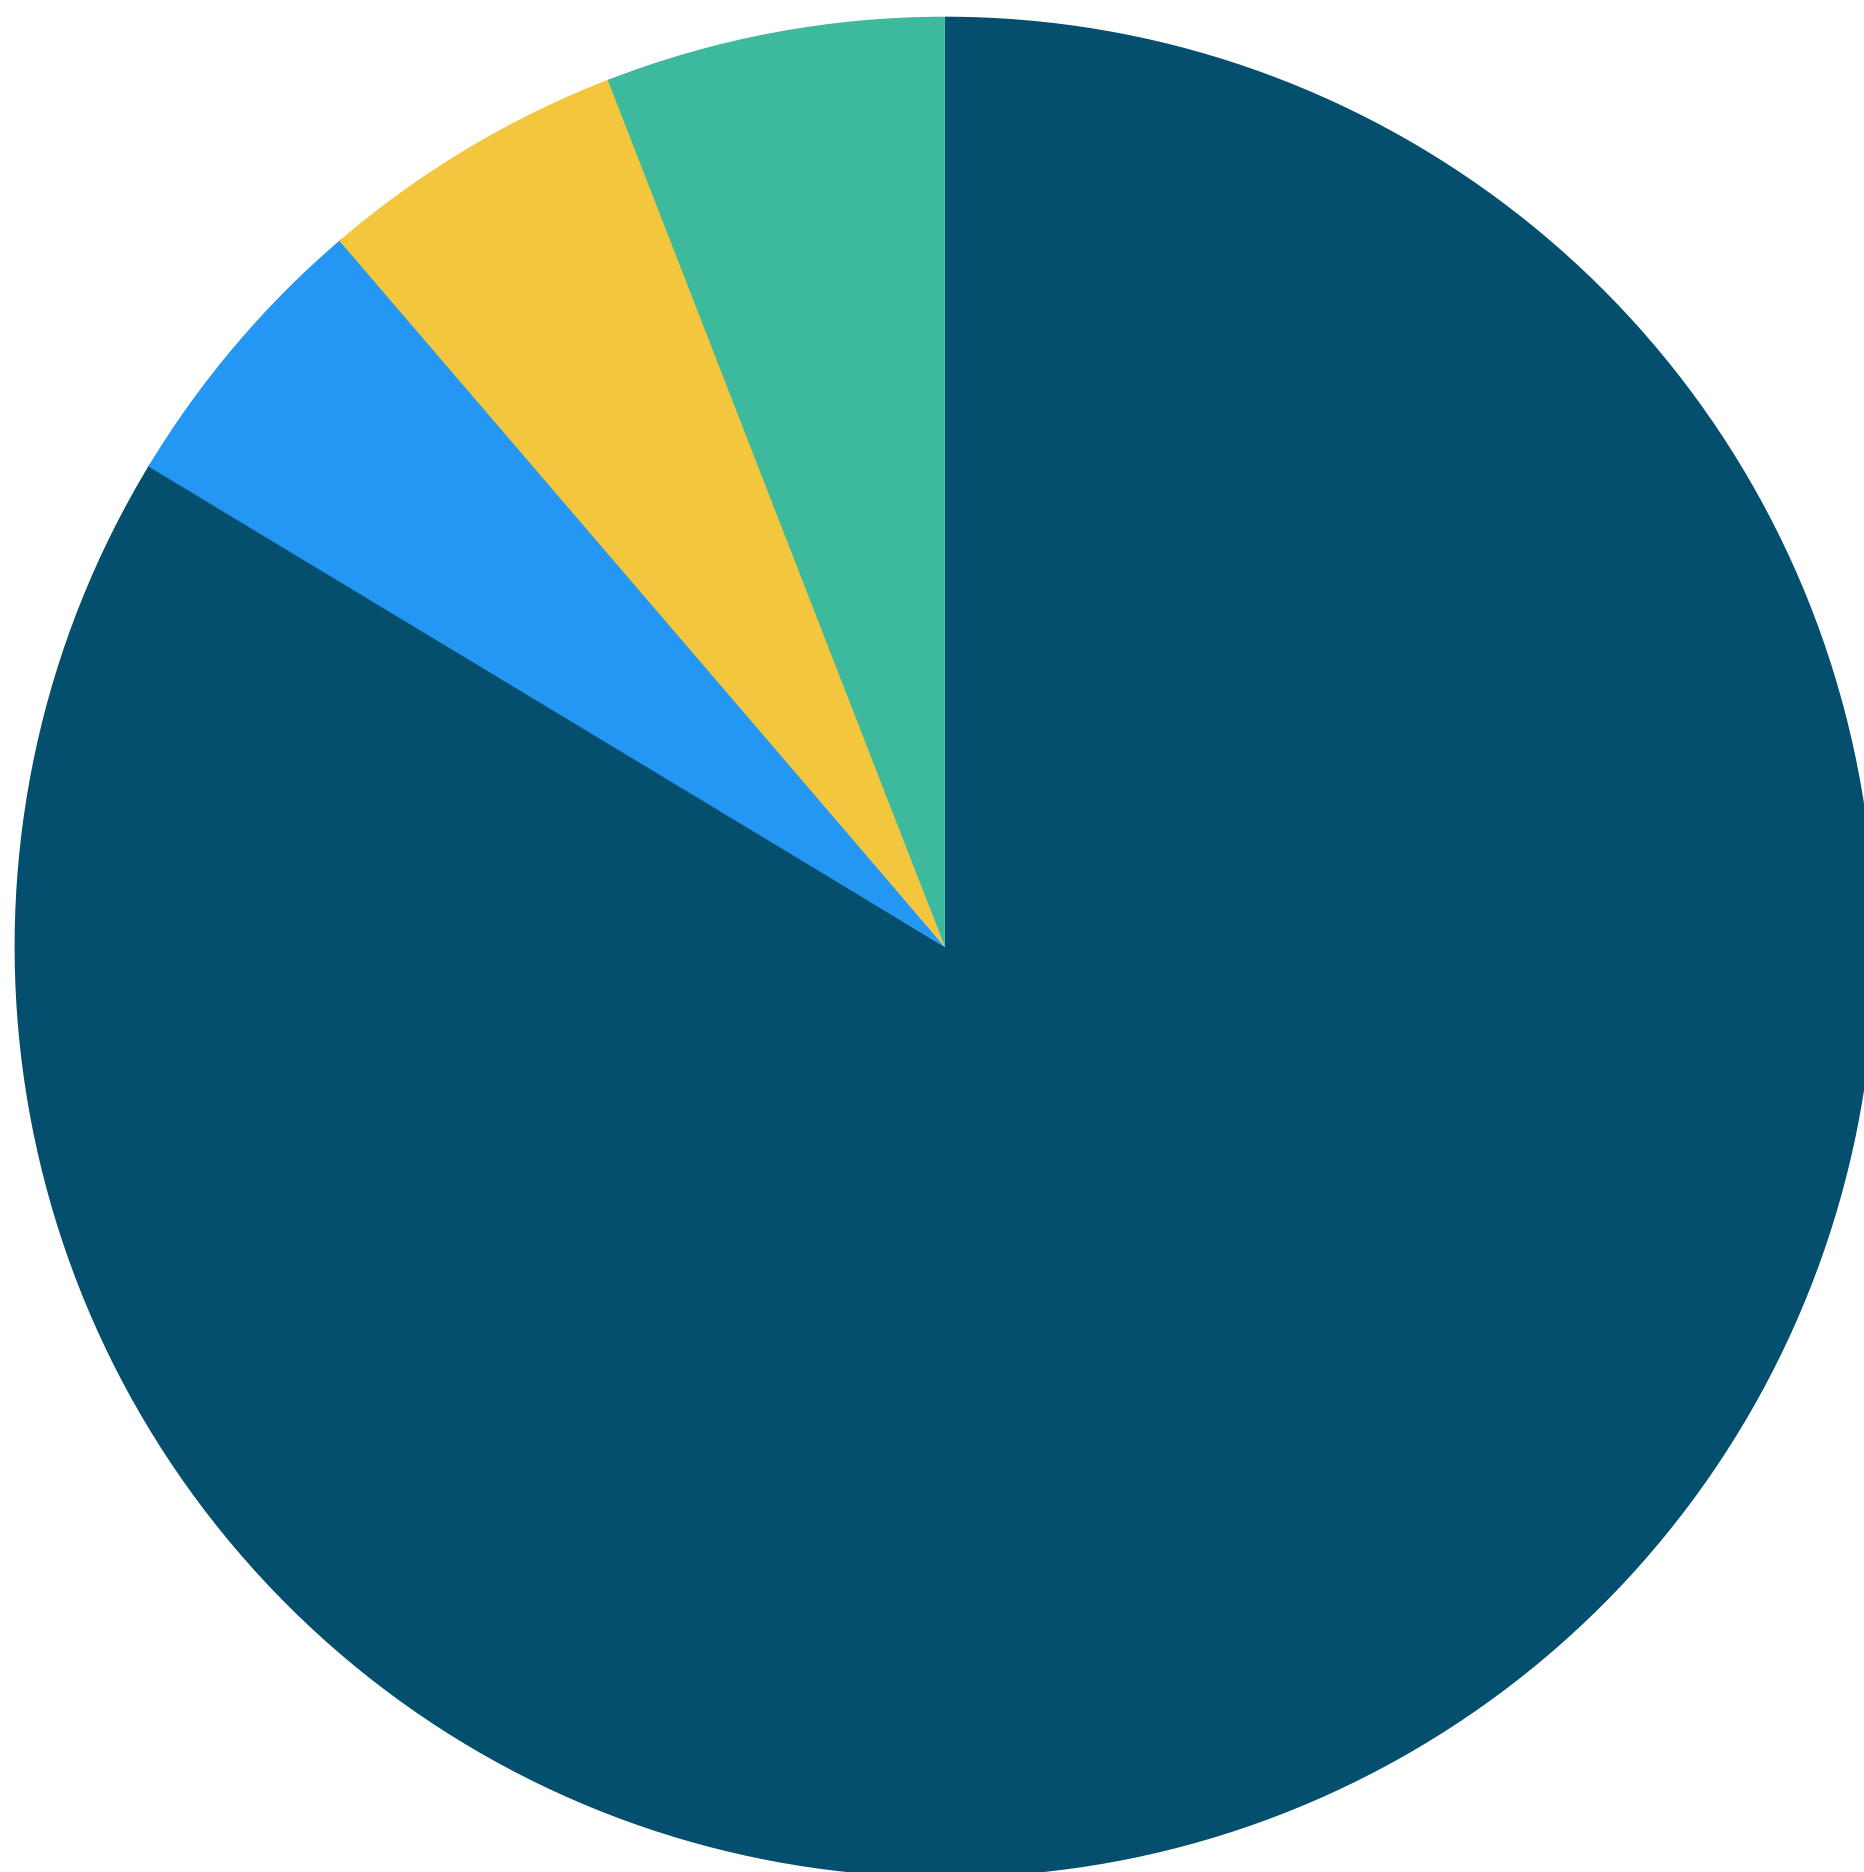

Personer fordelt på oprindelse, pr. 1. januar 2025, andel

- Dansk oprindelse
- MENAPT-lande
- Øvrige ikke-vestlige lande
- Vestlig oprindelse

Rapport dannet d. 7/5-2026.