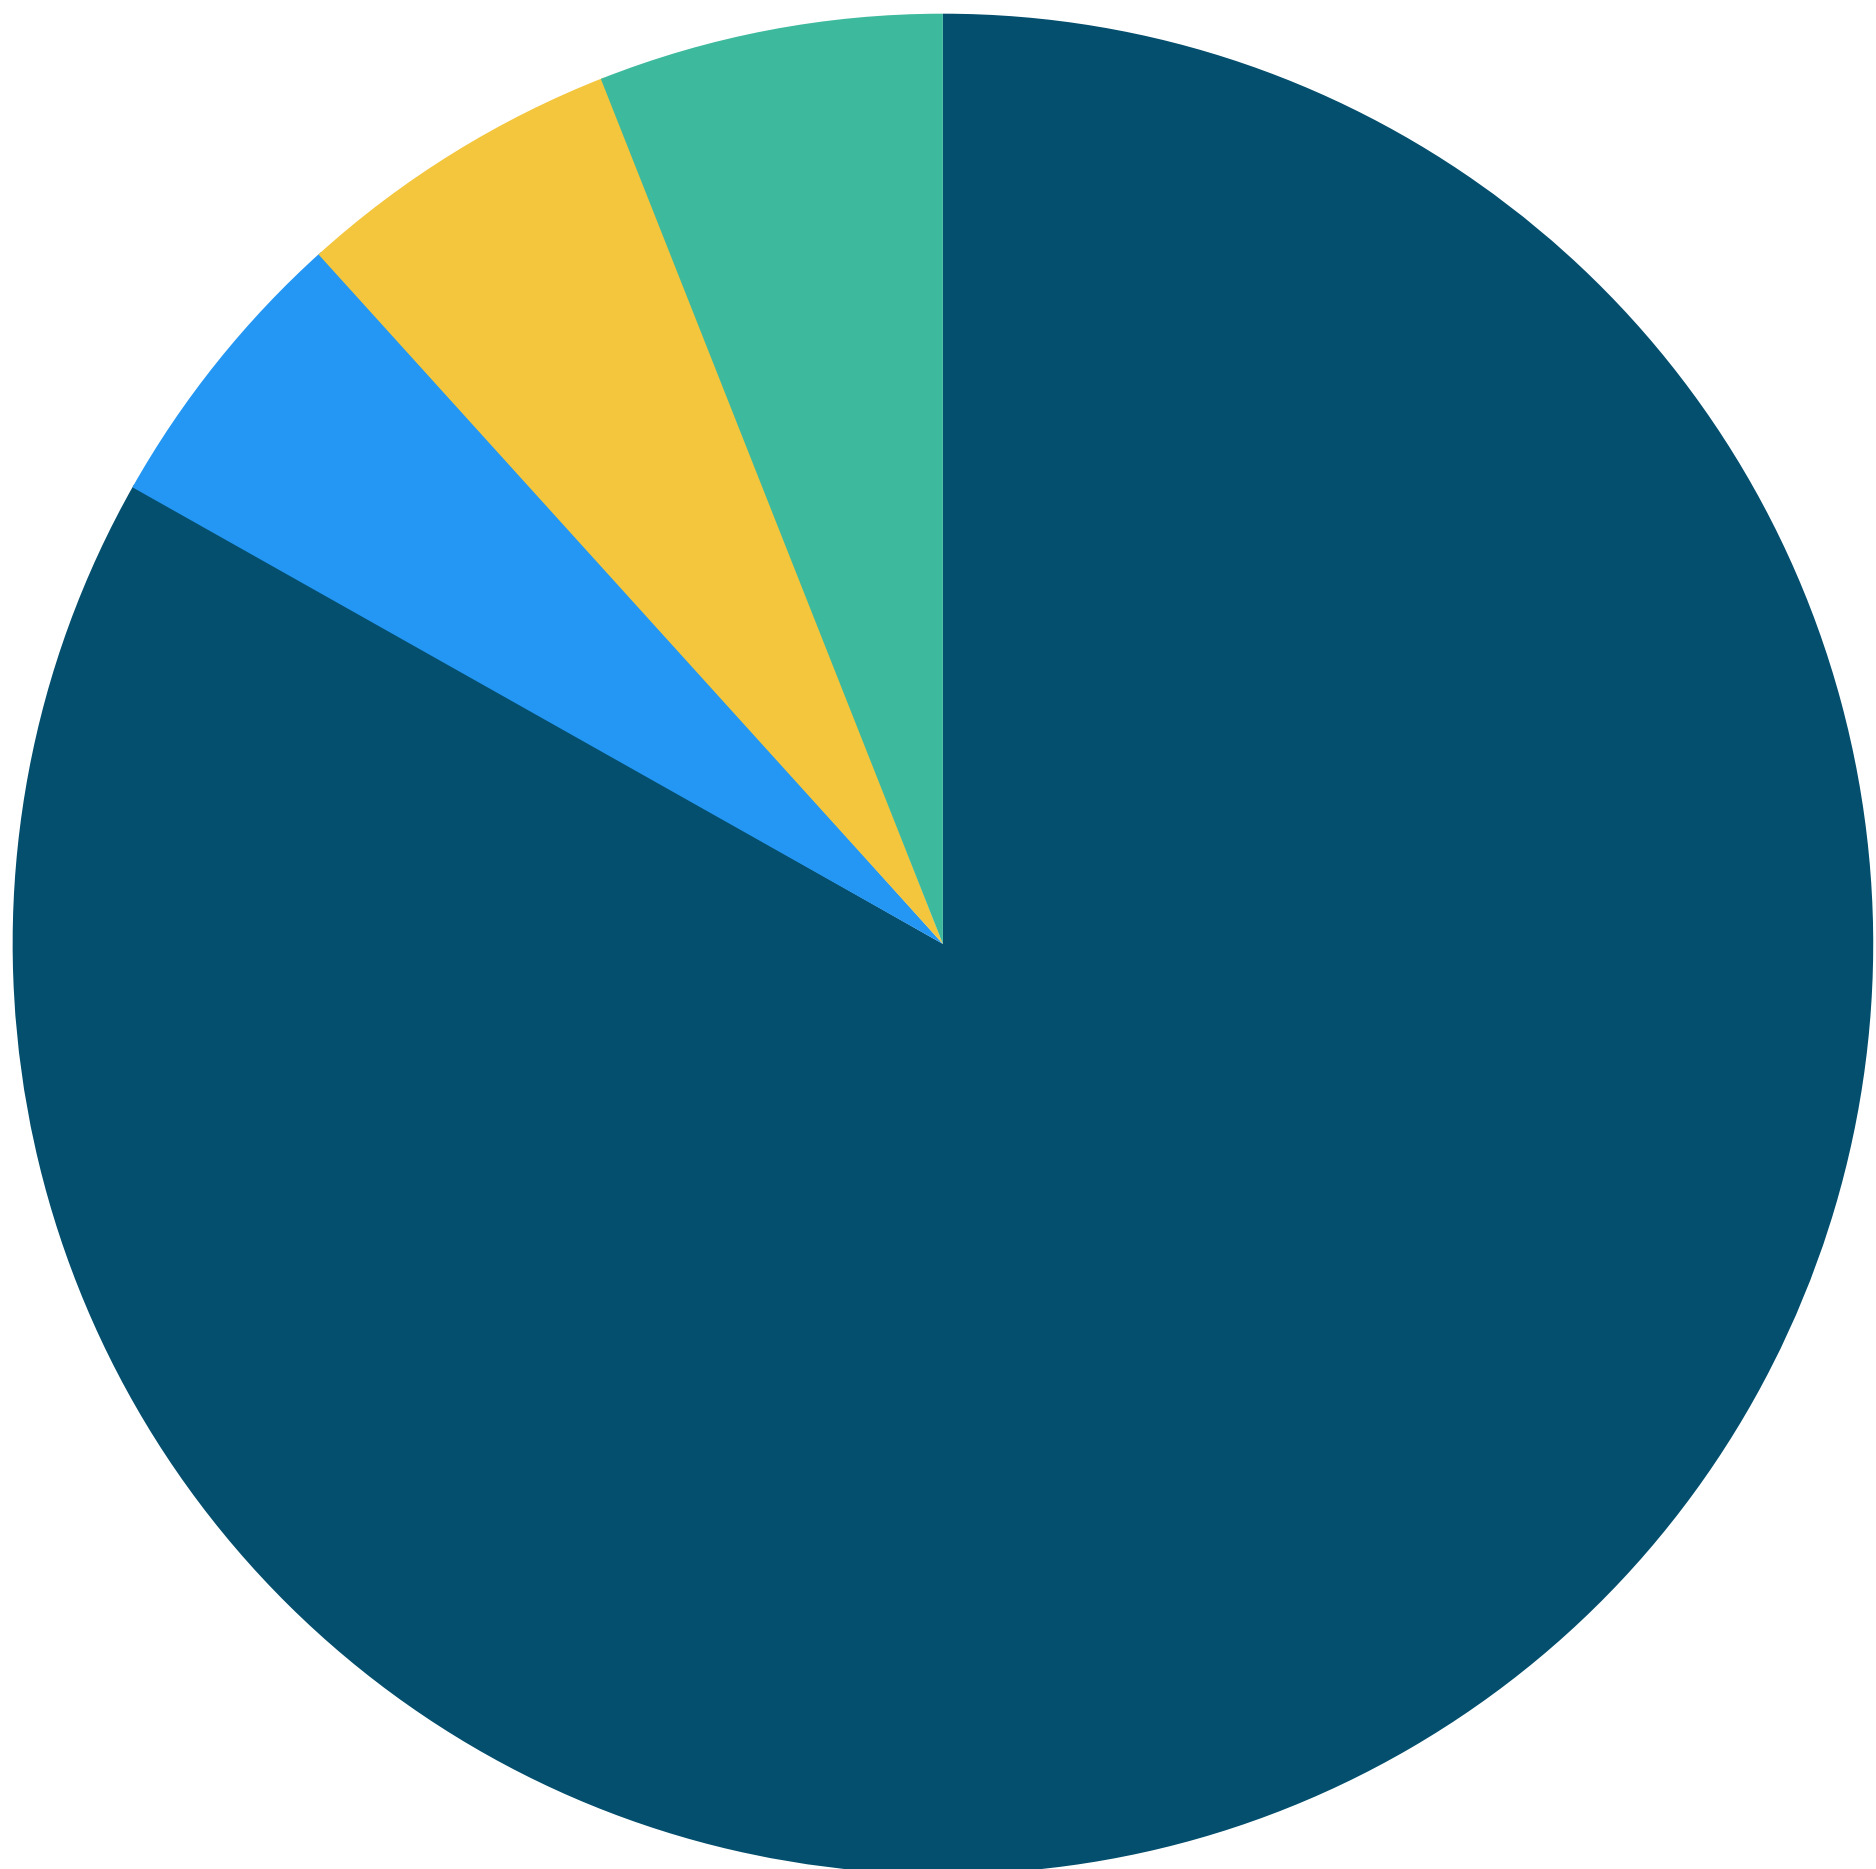

Personer fordelt på oprindelse, pr. 1. januar 2026, andel

- Dansk oprindelse
- MENAPT-lande
- Øvrige ikke-vestlige lande
- Vestlig oprindelse

Rapport dannet d. 23/6-2026.