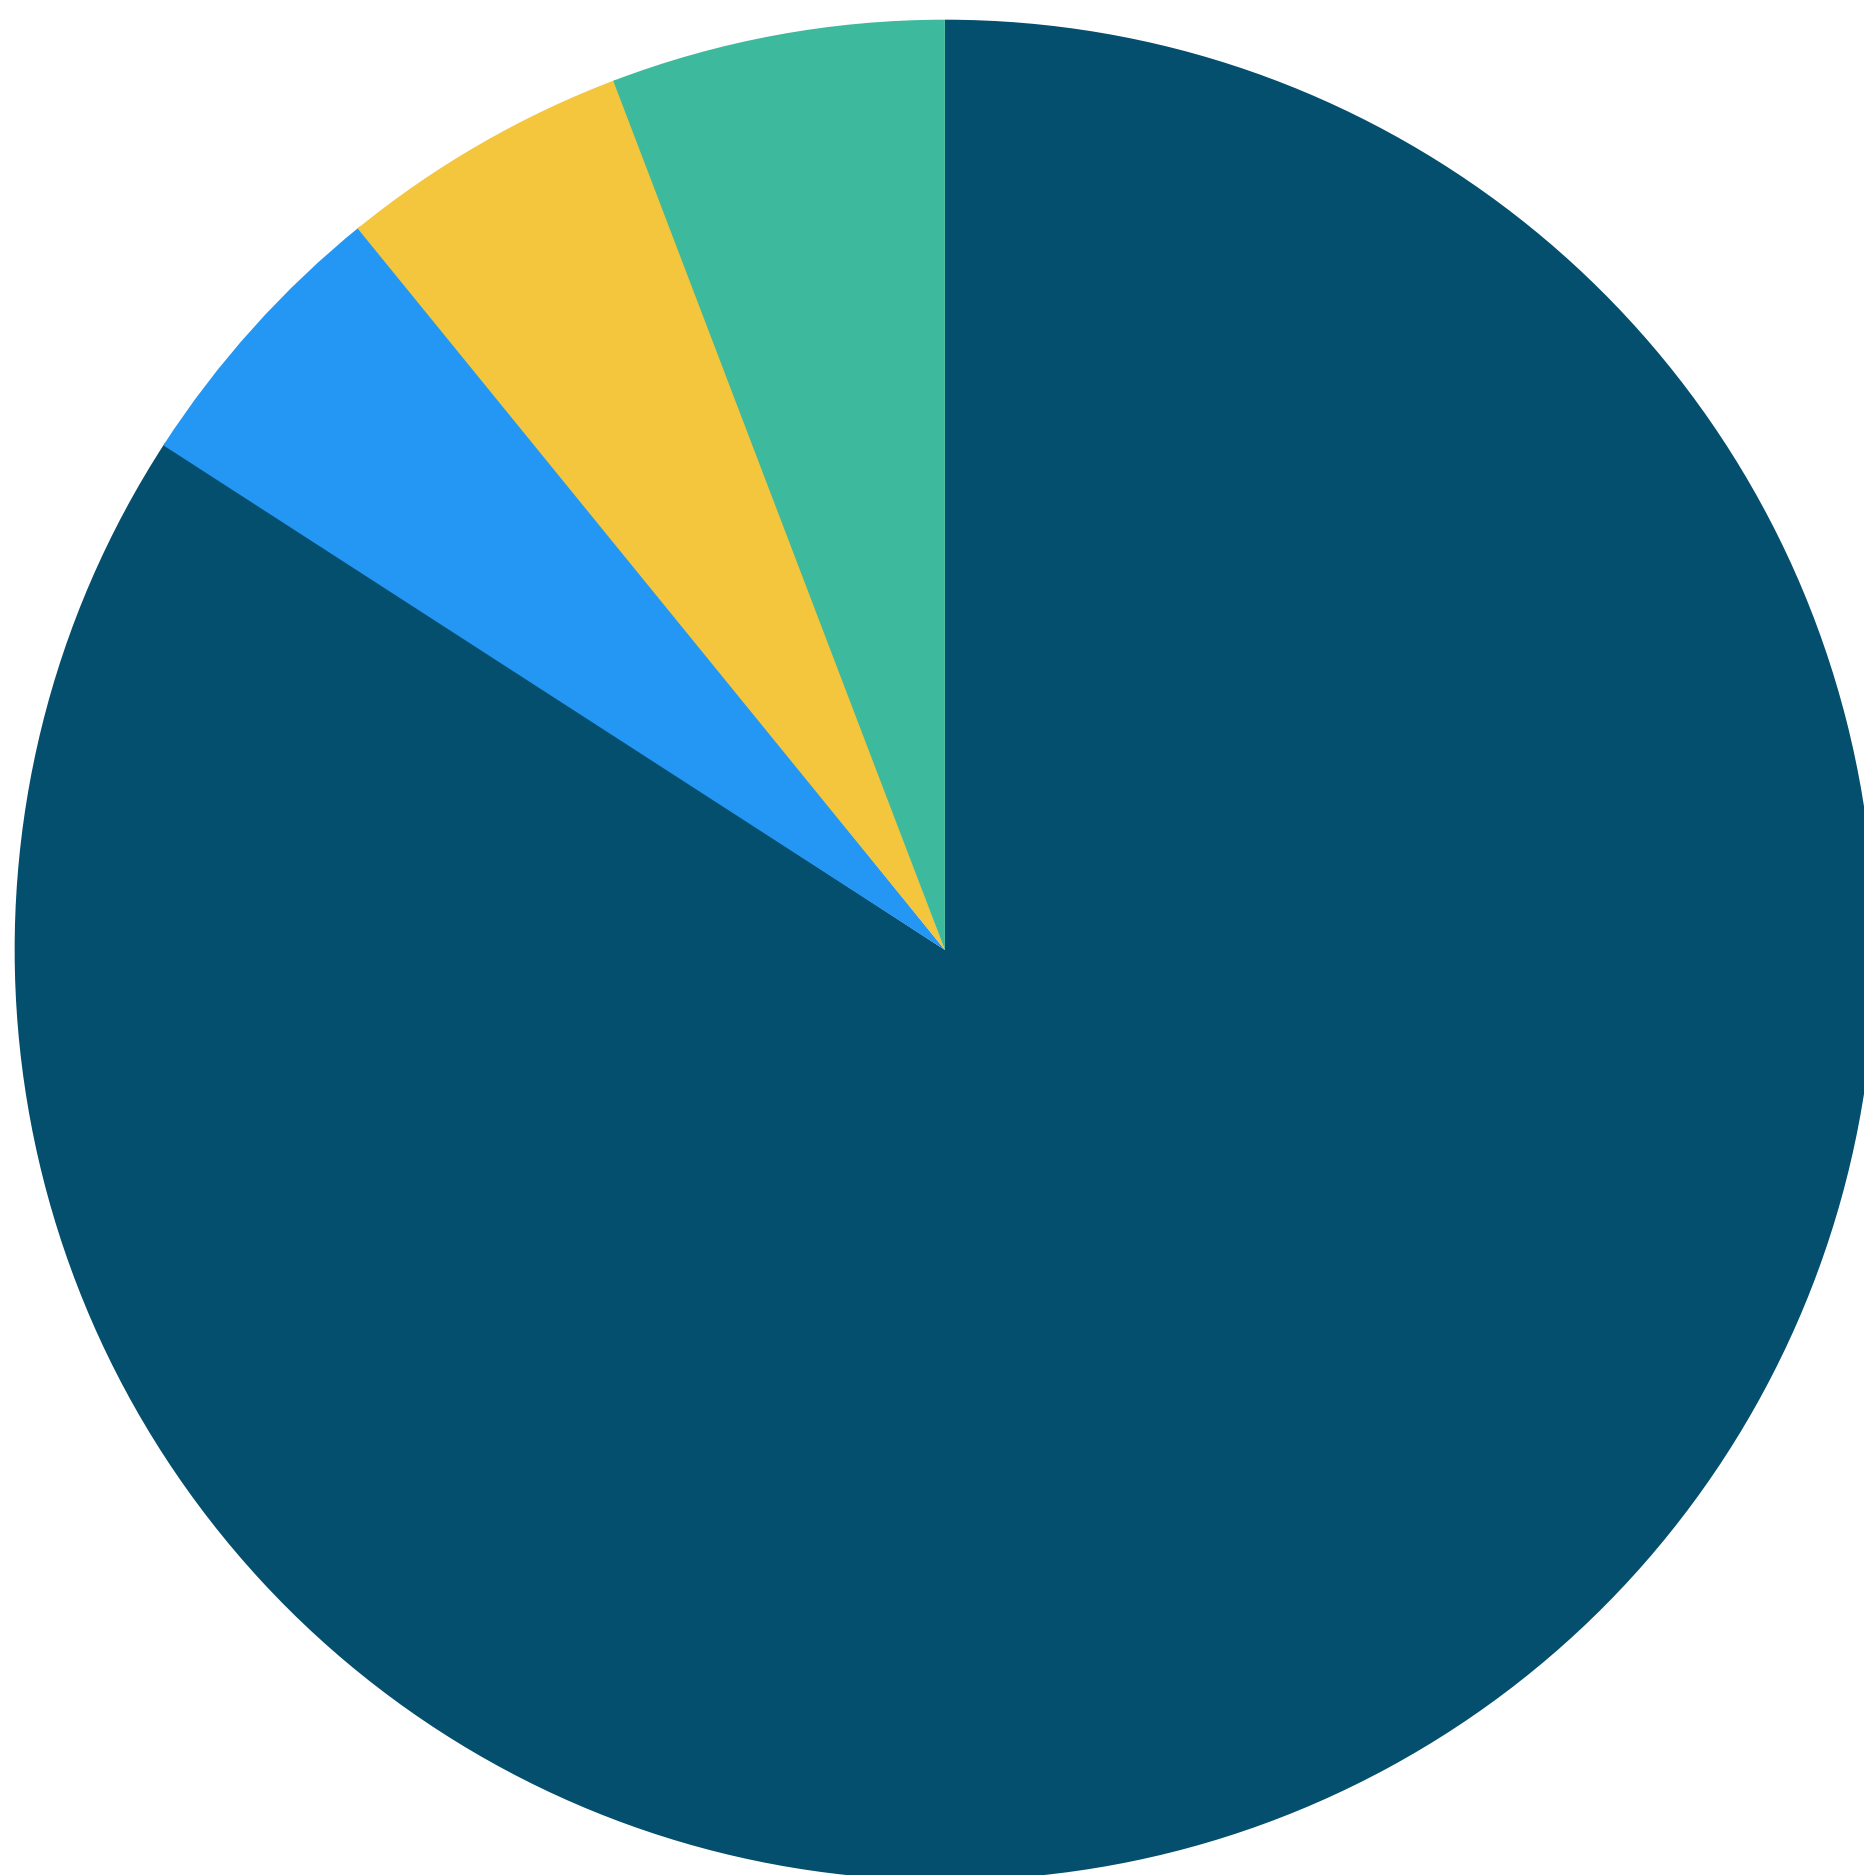

Personer fordelt på oprindelse, pr. 1. januar 2024, andel

- Dansk oprindelse
- MENAPT-lande
- Øvrige ikke-vestlige lande
- Vestlig oprindelse

Rapport dannet d. 21/11-2024.