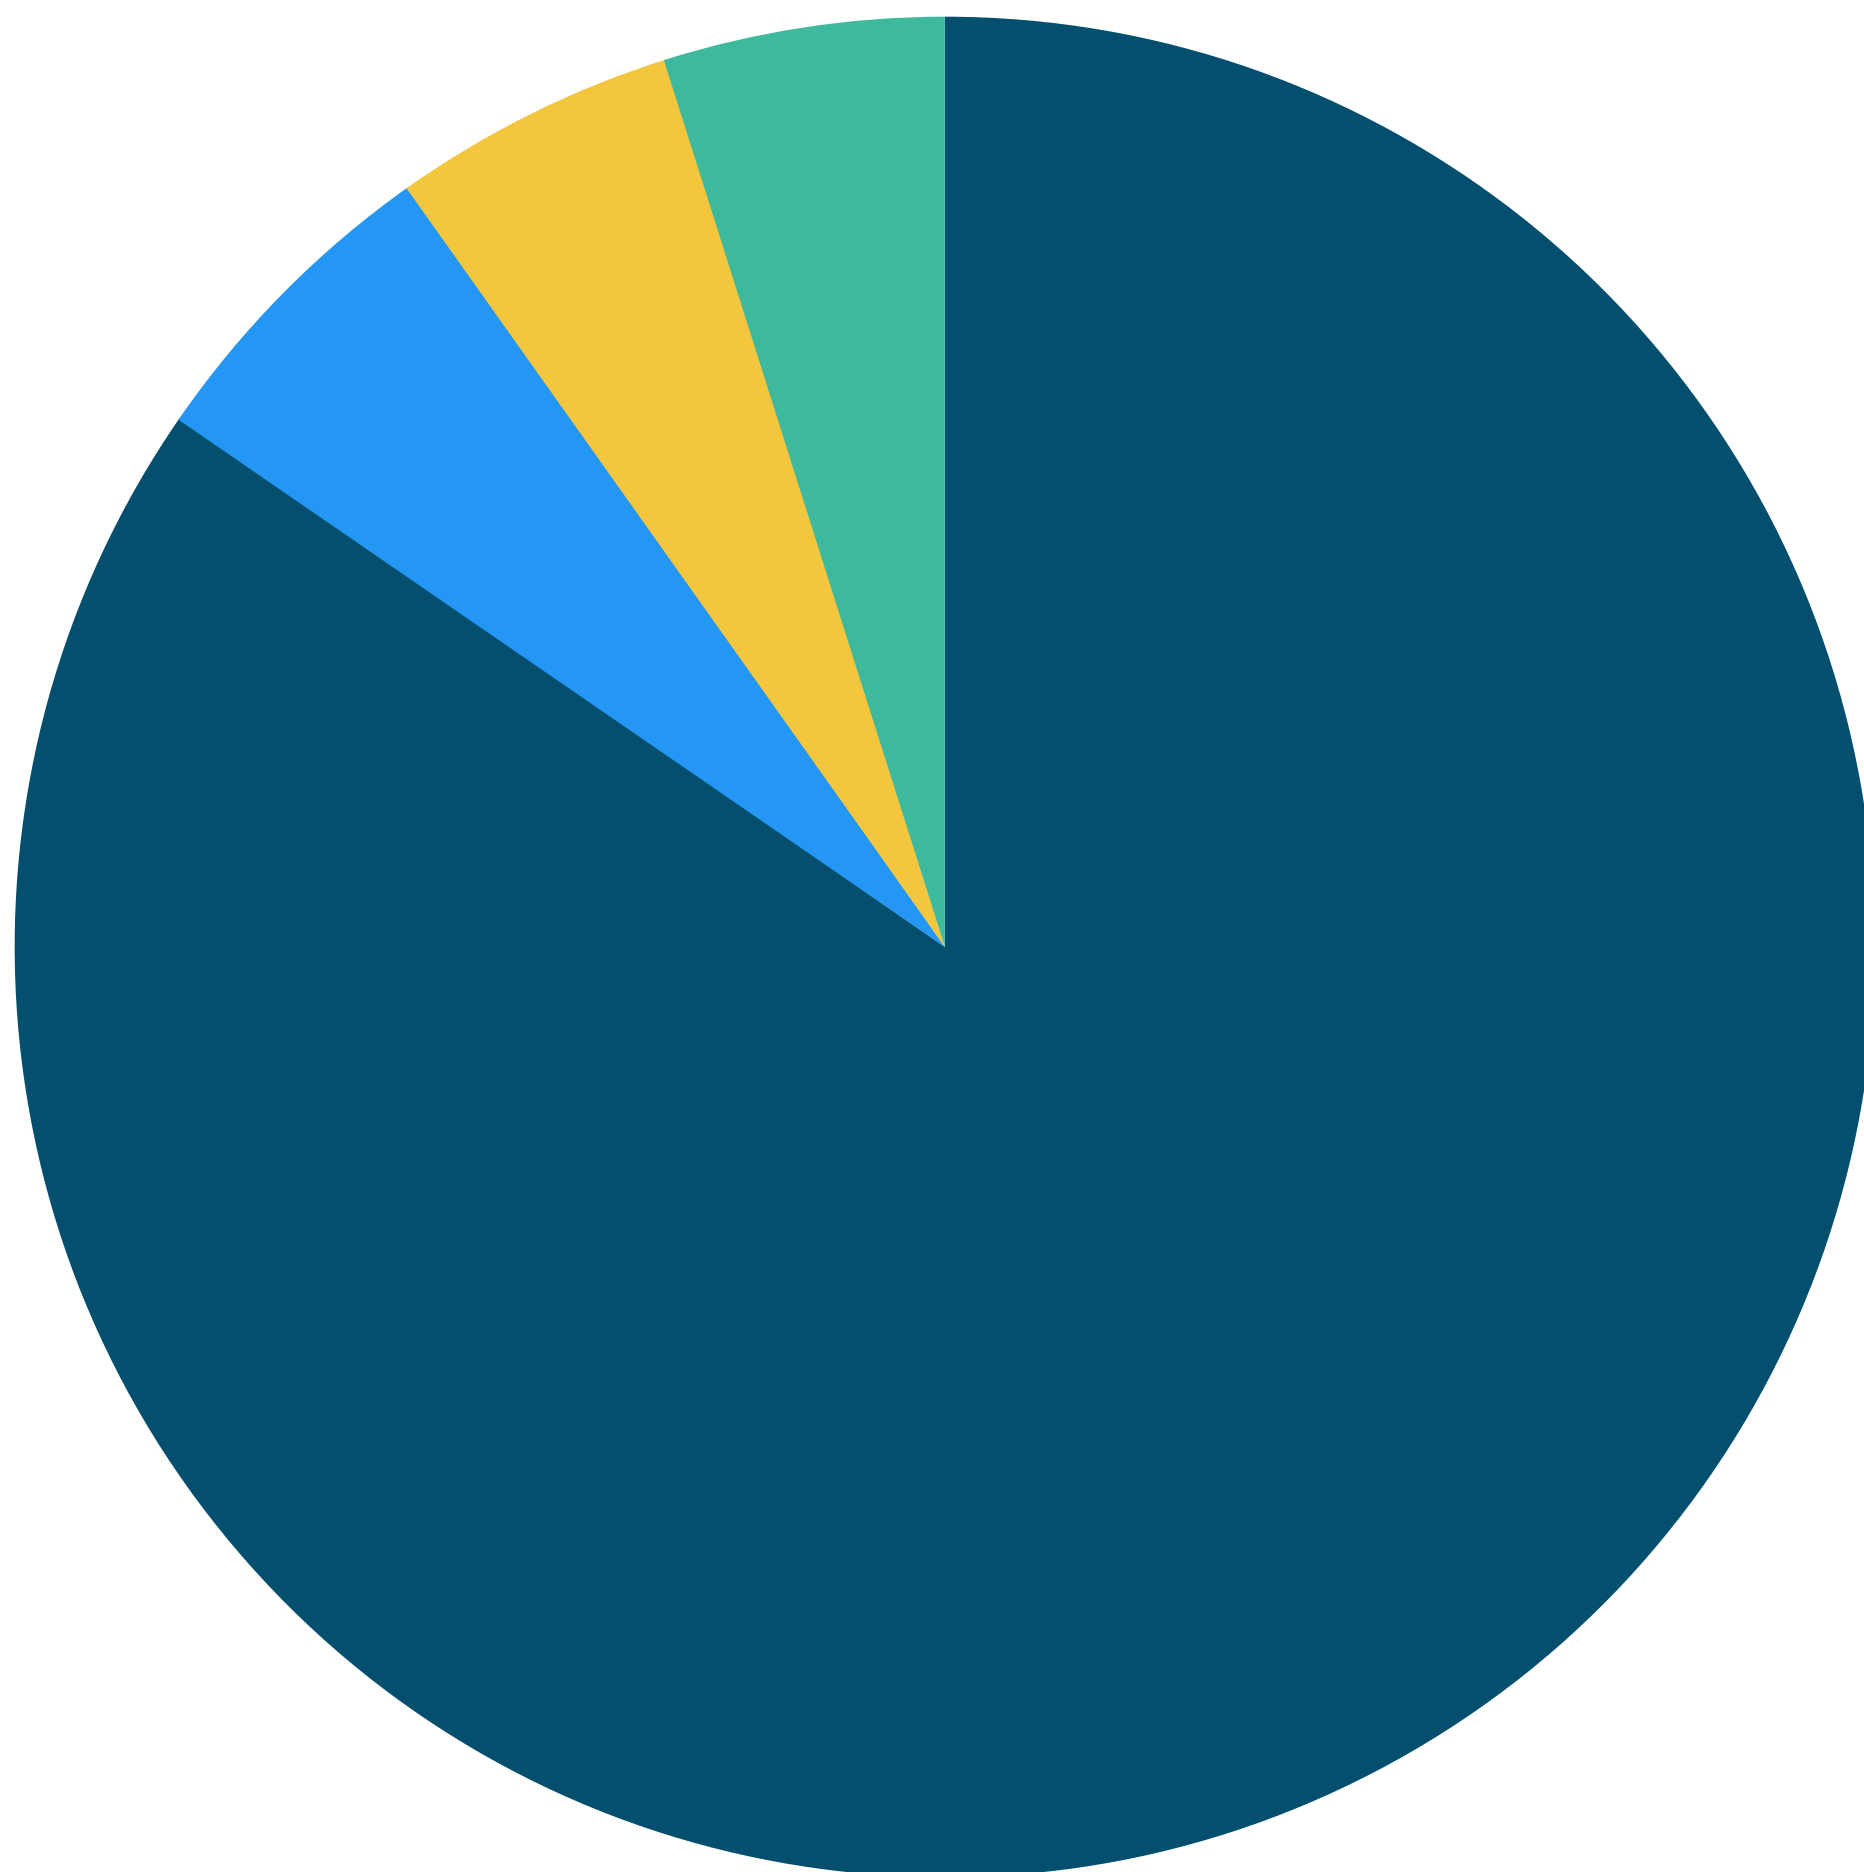

Personer fordelt på oprindelse, pr. 1. januar 2023, andel

- Dansk oprindelse
- Vestlig oprindelse
- MENAP-lande og Tyrkiet
- Øvrige ikke-vestlige lande

Rapport dannet d. 1/4-2023.