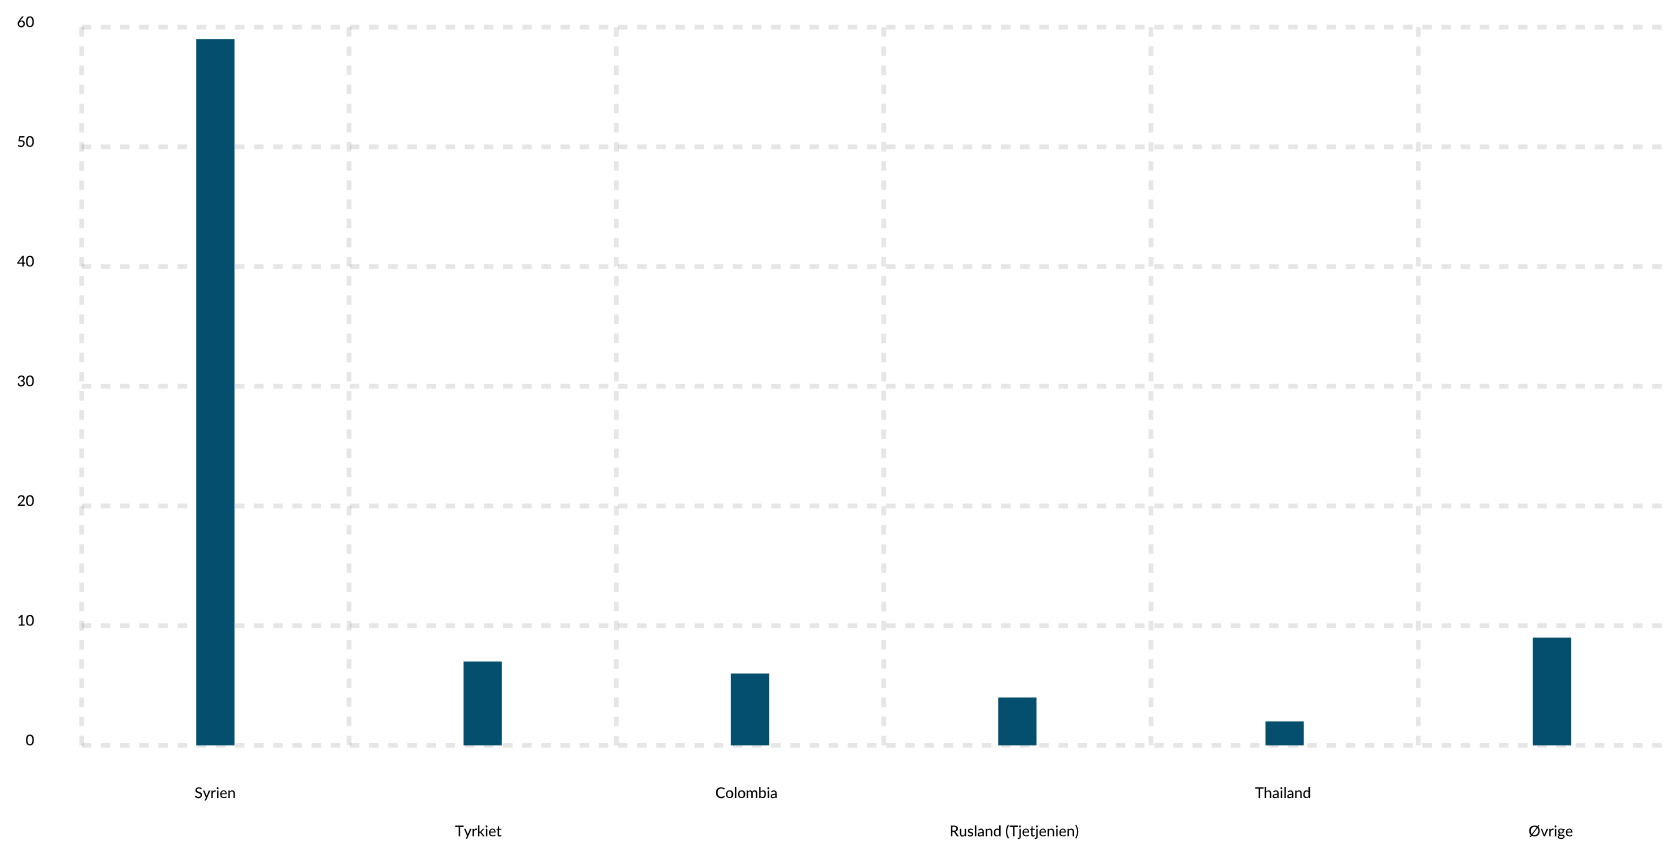

Antal repatrierede med støtte efter repatrieringsloven fordelt på oprindelsesland, januar-februar 2020

Rapport dannet d. 6/4-2020.