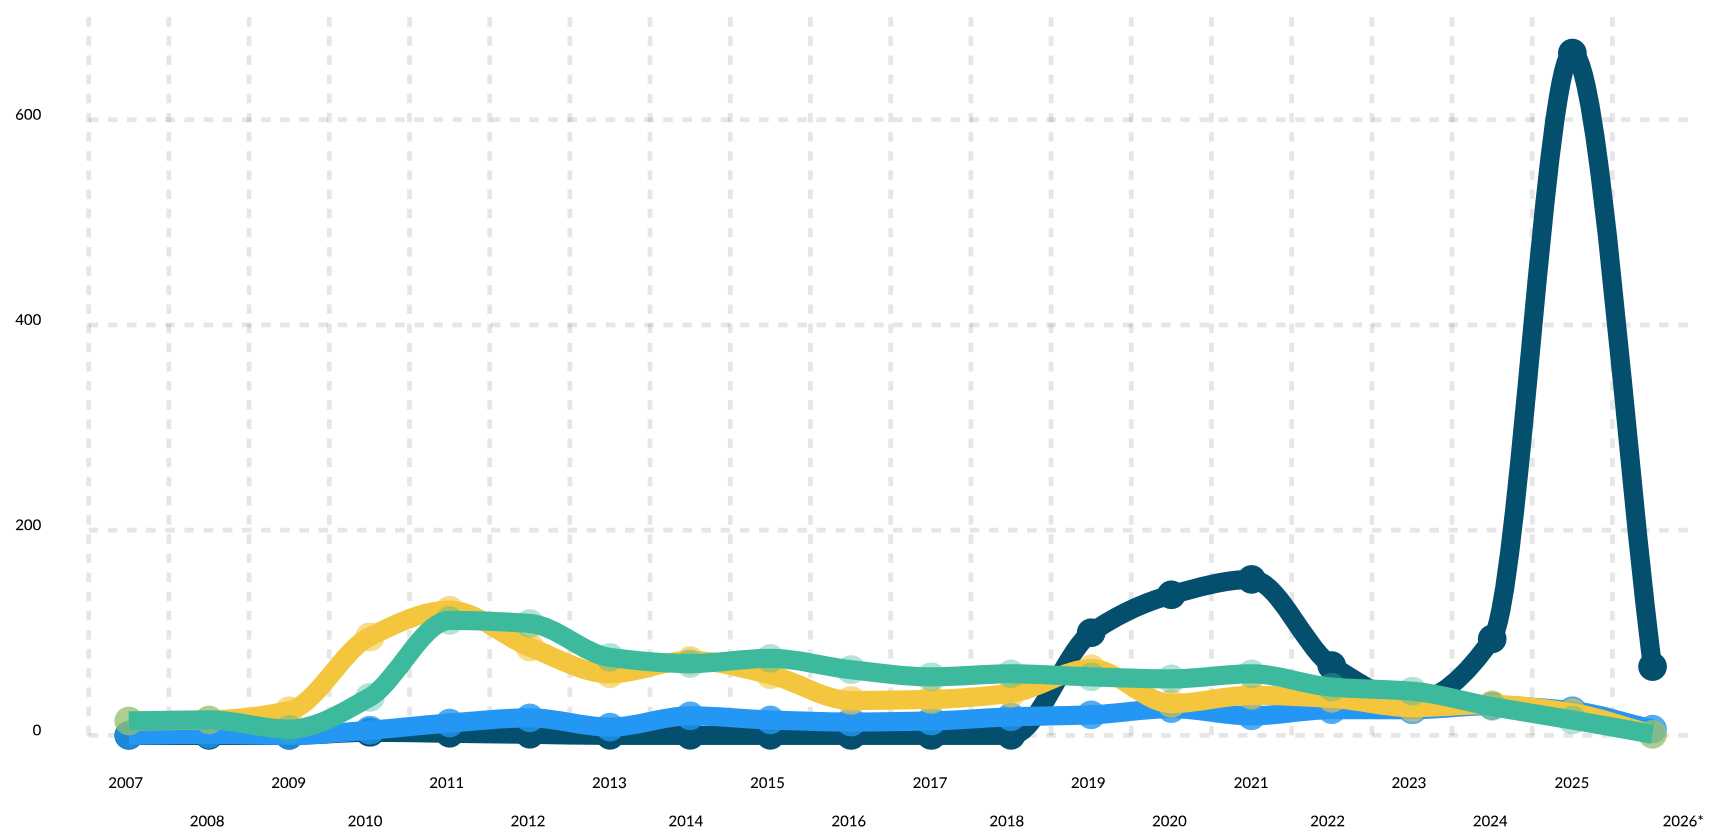

Antal repatrierede med støtte efter repatrieringsloven fordelt på repatrieringsland, 2007-2026\*

- Syrien
- Thailand
- Bosnien-Hercegovina
- Tyrkiet
- Serbien

Rapport dannet d. 17/4-2026.