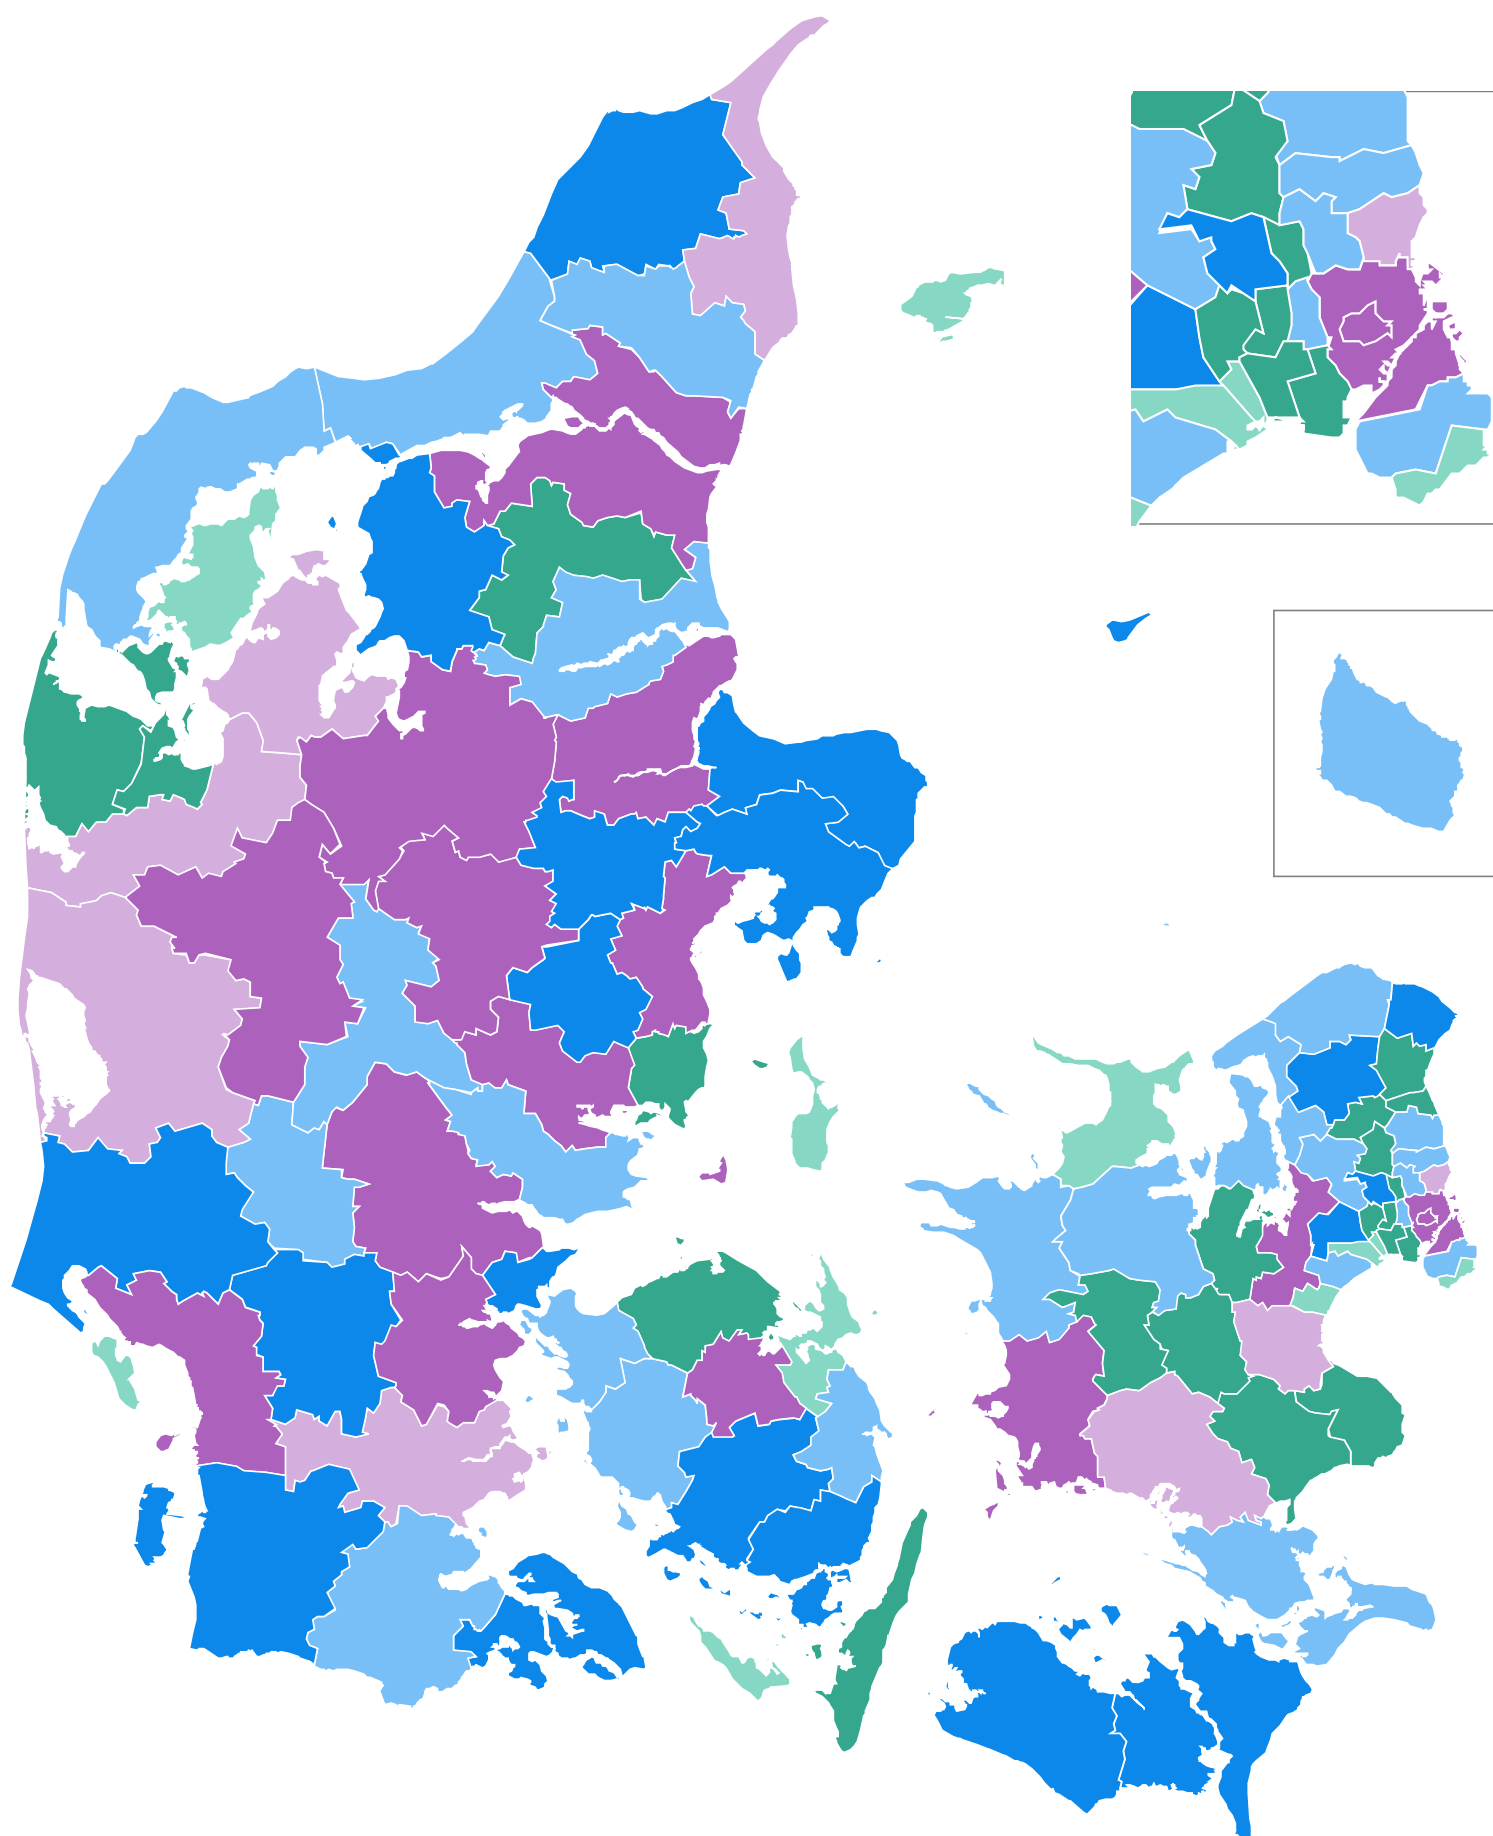

Danmarkskort: Antal deltagere i danskuddannelse blandt voksne personer med opholdstilladelse efter særloven om fordrevne fra Ukraine, 2. kvartal 2024

I parentes er der opgjort antal kommuner inden for hver gruppe.

- 0 - 30 (11)
- 31 - 60 (20)
- 61 - 90 (25)
- 91 - 120 (19)
- 121 - 150 (8)
- Mere end 150 (15)

Anm.: Der er en mindre usikkerhed knyttet til tallene, da de er baseret på sprogcentrenes registreringer.

Anm.: Figuren er senest opdateret 16-10-2024.

Kilde: Udlændinge- og Integrationsministeriets danskundervisningsdatabase og data fra Udlændingestyrelsen.